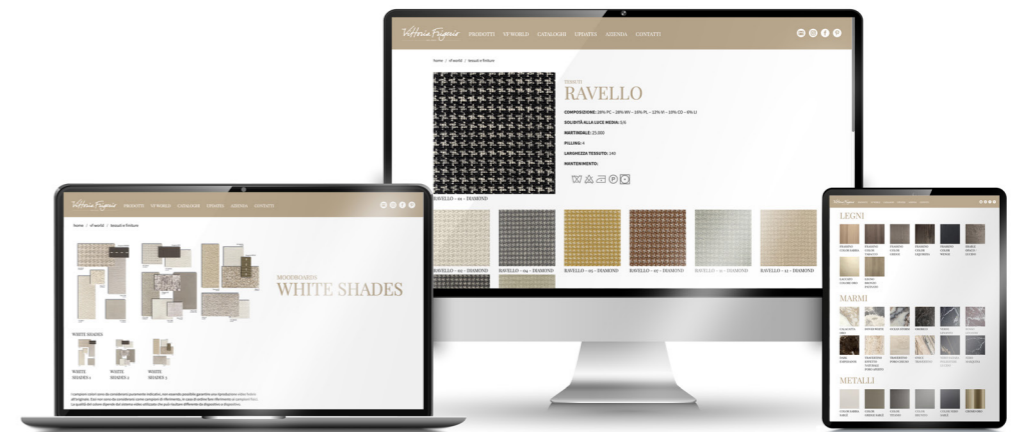

Per la gamma completa di materiali è possibile consultare il nostro sito web www.vittoriafrigerio.it
The full range of materials can be found on our website at www.vittoriafrigerio.it

WWW.VITTORIAFRIGERIO.IT