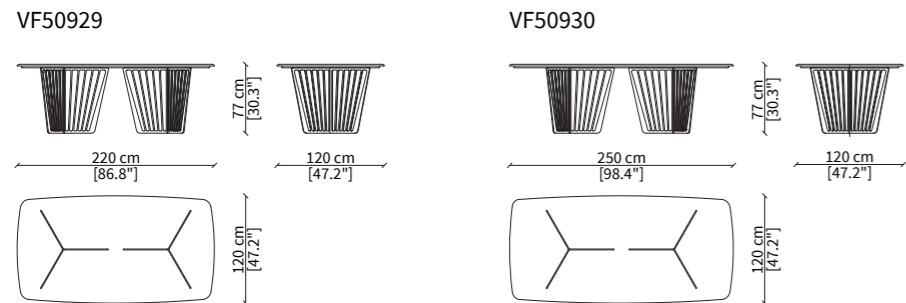

Chamfered top decorated with metal inlay: marble top among the ones from VF collection.

ALFIERI
NIGHT TABLE DESIGN BY VF DESIGN STUDIO

TAVOLINI / SMALL TABLES

CONSOLES

TAVOLI DA PRANZO / DINING TABLES

Dimensioni espresse in cm se non diversamente indicato.
L'Azienda si riserva il diritto di apportare modifiche ai modelli senza preavviso.
Tolleranza sulle misure indicate di +/- 2%.