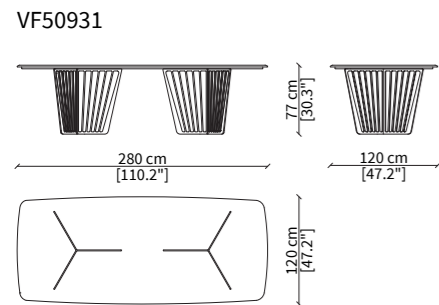

Chamfered top decorated with metal inlay: marble top among the ones from VF collection.

ALFIERI
NIGHT TABLE DESIGN BY VF DESIGN STUDIO

TAVOLINI / SMALL TABLES

CONSOLES

TAVOLI DA PRANZO / DINING TABLES

Dimensioni espresse in cm se non diversamente indicato.
L'Azienda si riserva il diritto di apportare modifiche ai modelli senza preavviso.
Tolleranza sulle misure indicate di +/- 2%.

Dimensions in centimeter if not differently indicated.
The Company reserves the right to change the models without any advance notice.
Tolerance on the given sizes +/- 2%.

Per la gamma completa di materiali è possibile consultare il nostro sito web www.vittoriafrigerio.it
The full range of materials can be found on our website at www.vittoriafrigerio.it