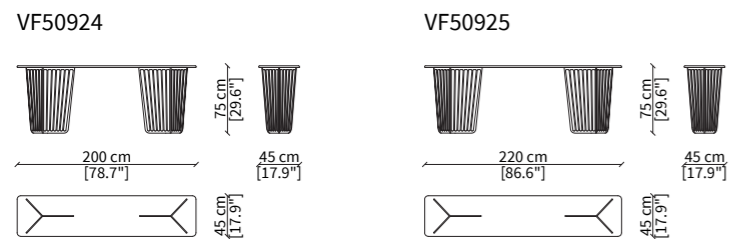

Chamfered top decorated with metal inlay: marble top among the ones from VF collection.

ALFIERI
NIGHT TABLE DESIGN BY VF DESIGN STUDIO

TAVOLINI / SMALL TABLES

CONSOLES

TAVOLI DA PRANZO / DINING TABLES

Dimensioni espresse in cm se non diversamente indicato.
L'Azienda si riserva il diritto di apportare modifiche ai modelli senza preavviso.
Tolleranza sulle misure indicate di +/- 2%.