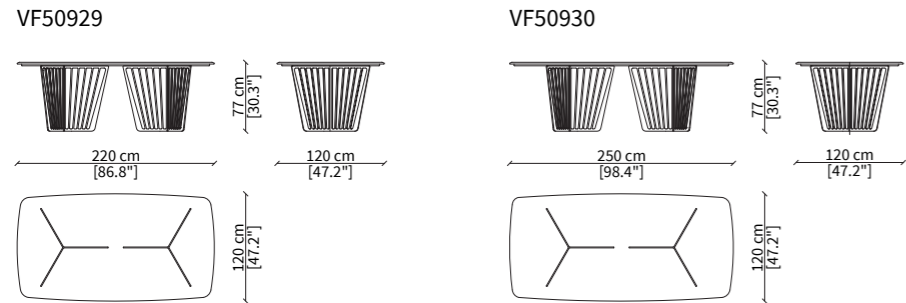

ALFIERI
SMALL TABLE DESIGN BY VF DESIGN STUDIO

TAVOLINI / SMALL TABLES

CONSOLES

TAVOLI DA PRANZO / DINING TABLES

Dimensioni espresse in cm se non diversamente indicato.
L'Azienda si riserva il diritto di apportare modifiche ai modelli senza preavviso.
Tolleranza sulle misure indicate di +/- 2%.