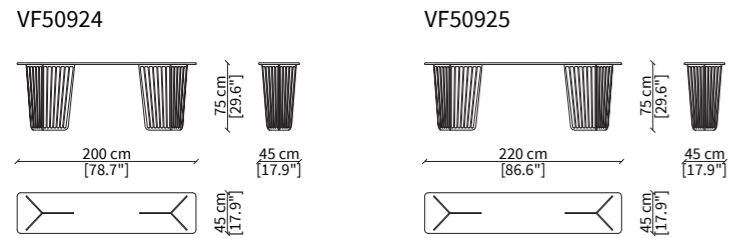

ALFIERI
SMALL TABLE DESIGN BY VF DESIGN STUDIO

TAVOLINI / SMALL TABLES

CONSOLES

TAVOLI DA PRANZO / DINING TABLES

Dimensioni espresse in cm se non diversamente indicato.
L'Azienda si riserva il diritto di apportare modifiche ai modelli senza preavviso.
Tolleranza sulle misure indicate di +/- 2%.