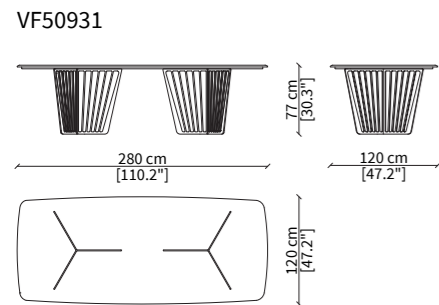

ALFIERI
SMALL TABLE DESIGN BY VF DESIGN STUDIO

TAVOLINI / SMALL TABLES

CONSOLES

TAVOLI DA PRANZO / DINING TABLES

Dimensioni espresse in cm se non diversamente indicato.
L'Azienda si riserva il diritto di apportare modifiche ai modelli senza preavviso.
Tolleranza sulle misure indicate di +/- 2%.

Dimensions in centimeter if not differently indicated.
The Company reserves the right to change the models without any advance notice.
Tolerance on the given sizes +/- 2%.

Per la gamma completa di materiali è possibile consultare il nostro sito web www.vittoriafrigerio.it
The full range of materials can be found on our website at www.vittoriafrigerio.it