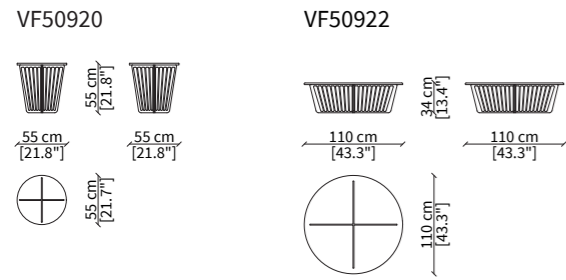

ALFIERI
SMALL TABLE DESIGN BY VF DESIGN STUDIO

TAVOLINI / SMALL TABLES

CONSOLES

TAVOLI DA PRANZO / DINING TABLES

Dimensioni espresse in cm se non diversamente indicato.
L'Azienda si riserva il diritto di apportare modifiche ai modelli senza preavviso.
Tolleranza sulle misure indicate di +/- 2%.