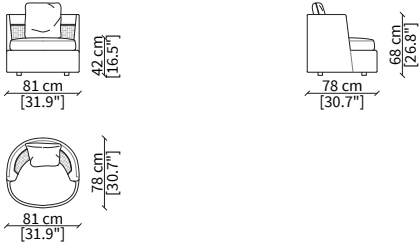

**Cuscinetto decorativo:** in piuma 40x40cm liscio senza profilo.

**Schienale:** la parte interna dello schienale e dei braccioli è realizzata con inserto trapuntato disegno A refinito da profilo impunturato a mano con filo in contrasto.

**Feet:** black

**ACCESSORIES:**

| **beauty cushions:** in specific sizes in goose down with or without piping or chosen from the GLAM collection.

LITTA  
Armchair

POLTRONA / ARMCHAIR

cod. VF11500

Poltrona 81x78xh68 cm / Armchair 81x78xh68 cm

CUSCINI / CUSHIONS

cod. VFBE

Cuscino 40x40 cm con profilo tono su tono /  
Cushion 40x40 cm with tone on tone piping

cod. VFBEC

Cuscino 40x40 cm con profilo in contrasto /  
Cushion 40x40 cm with piping in contrast