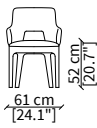

SEDIA / CHAIR

cod. VF19600

Sedia 56x60 cm

POLTRONCINA / SMALL ARMCHAIR

cod. VF19601

Poltroncina 61x61 cm

POLTRONA / ARMCHAIR

cod. VF19602

Poltrona 77x73 cm