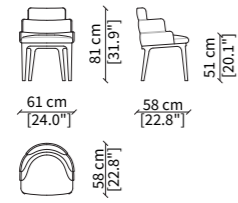

AUDREY
ARMCHAIR DESIGN BY GIORGIO BONAGURO

SEDIA / CHAIR POLTRONCINA / SMALL ARMCHAIR

VF21900

VF21901

POLTRONA / ARMCHAIR

VF21902

Dimensioni espresse in cm se non diversamente indicato.
L'Azienda si riserva il diritto di apportare modifiche ai modelli senza preavviso.
Tolleranza sulle misure indicate di +/- 2%.