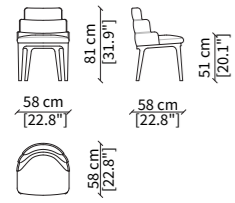

AUDREY
ARMCHAIR DESIGN BY GIORGIO BONAGURO

SEDIA / CHAIR POLTRONCINA / SMALL ARMCHAIR

VF21900

VF21901

POLTRONA / ARMCHAIR

VF21902

Dimensioni espresse in cm se non diversamente indicato.
L'Azienda si riserva il diritto di apportare modifiche ai modelli senza preavviso.
Tolleranza sulle misure indicate di +/- 2%.