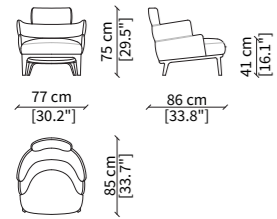

AUDREY
ARMCHAIR DESIGN BY GIORGIO BONAGURO

SEDIA / CHAIR POLTRONCINA / SMALL ARMCHAIR

VF21900

VF21901

POLTRONA / ARMCHAIR

VF21902

Dimensioni espresse in cm se non diversamente indicato.
L'Azienda si riserva il diritto di apportare modifiche ai modelli senza preavviso.
Tolleranza sulle misure indicate di +/- 2%.

Dimensions in centimeter if not differently indicated.
The Company reserves the right to change the models without any advance notice.
Tolerance on the given sizes +/- 2%.

Per la gamma completa di materiali è possibile consultare il nostro sito web www.vittoriafrigerio.it
The full range of materials can be found on our website at www.vittoriafrigerio.it