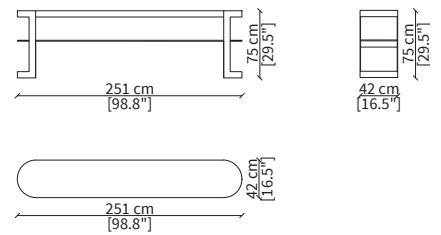

BIFFI
Beauty Desks

BEAUTY DESK

cod. VF8117
Beauty Desk 131x50 cm

cod. VF8118
Beauty Desk 171x50 cm

POLTRONCINA / SMALL ARMCHAIR

cod. VF8119
Poltroncina 50x56xh62 cm /
Small armchair 50x56xh62 cm

CONSOLES

cod. VF8114
Console 171x42xh75 cm

cod. VF8115
Console 221x42xh75 cm

cod. VF8116
Console 251x42xh75 cm

TAVOLINI / SMALL TABLES

cod. VF8102
Tavolino rotondo Ø42xh43 cm /
Small round table Ø42xh43 cm

cod. VF8110
Tavolino rotondo Ø70xh33 cm /
Round small table Ø70xh33 cm

cod. VF8111
Tavolino rotondo Ø100xh33 cm
Round small table Ø100xh33 cm

Dimensioni espresse in cm se non diversamente indicato.
L'Azienda si riserva il diritto di apportare modifiche ai modelli senza preavviso.
Tolleranza sulle misure indicate di +/- 2%.