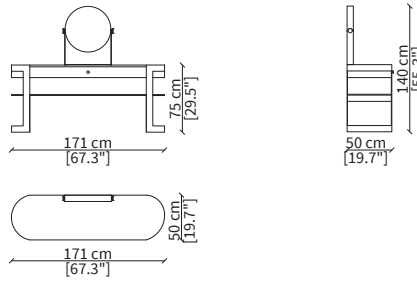

BIFFI
Beauty Desks

BEAUTY DESK

cod. VF8117
Beauty Desk 131x50 cm

cod. VF8118
Beauty Desk 171x50 cm

POLTRONCINA / SMALL ARMCHAIR

cod. VF8119
Poltroncina 50x56xh62 cm /
Small armchair 50x56xh62 cm

CONSOLES

cod. VF8114
Console 171x42xh75 cm

cod. VF8115
Console 221x42xh75 cm

cod. VF8116
Console 251x42xh75 cm

TAVOLINI / SMALL TABLES

cod. VF8102
Tavolino rotondo Ø42xh43 cm /
Small round table Ø42xh43 cm

cod. VF8110
Tavolino rotondo Ø70xh33 cm /
Round small table Ø70xh33 cm

cod. VF8111
Tavolino rotondo Ø100xh33 cm
Round small table Ø100xh33 cm

Dimensioni espresse in cm se non diversamente indicato.
L'Azienda si riserva il diritto di apportare modifiche ai modelli senza preavviso.
Tolleranza sulle misure indicate di +/- 2%.

Dimensions in centimeter if not differently indicated.
The Company reserves the right to change the models without any advance notice.
Tolerance on the given sizes +/- 2%.