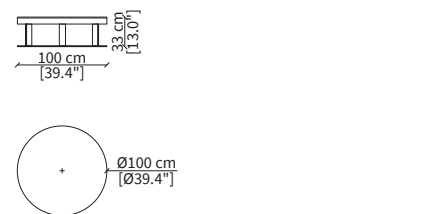

cod. VF8115
Console 221x42xh75 cm

cod. VF8116
Console 251x42xh75 cm

TAVOLINI / SMALL TABLES

cod. VF8102
Tavolino rotondo Ø42xh43 cm /
Small round table Ø42xh43 cm

cod. VF8110
Tavolino rotondo Ø70xh33 cm /
Round small table Ø70xh33 cm

cod. VF8111
Tavolino rotondo Ø100xh33 cm
Round small table Ø100xh33 cm

Dimensioni espresse in cm se non diversamente indicato.
L'Azienda si riserva il diritto di apportare modifiche ai modelli senza preavviso.
Tolleranza sulle misure indicate di +/- 2%.