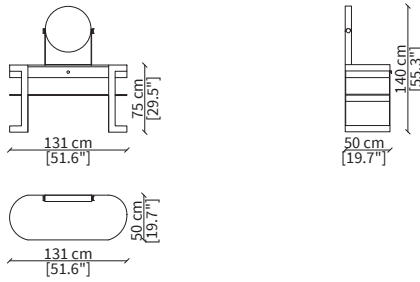

BIFFI
Beauty Desks

BEAUTY DESK

cod. VF8117
Beauty Desk 131x50 cm

cod. VF8118
Beauty Desk 171x50 cm

POLTRONCINA / SMALL ARMCHAIR

cod. VF8119
Poltroncina 50x56xh62 cm /
Small armchair 50x56xh62 cm

CONSOLES

cod. VF8114
Console 171x42xh75 cm

cod. VF8115
Console 221x42xh75 cm

cod. VF8116
Console 251x42xh75 cm

TAVOLINI / SMALL TABLES

cod. VF8102
Tavolino rotondo Ø42xh43 cm /
Small round table Ø42xh43 cm

cod. VF8110
Tavolino rotondo Ø70xh33 cm /
Round small table Ø70xh33 cm

cod. VF8111
Tavolino rotondo Ø100xh33 cm
Round small table Ø100xh33 cm

Dimensioni espresse in cm se non diversamente indicato.
L'Azienda si riserva il diritto di apportare modifiche ai modelli senza preavviso.
Tolleranza sulle misure indicate di +/- 2%.

Dimensions in centimeter if not differently indicated.
The Company reserves the right to change the models without any advance notice.
Tolerance on the given sizes +/- 2%.