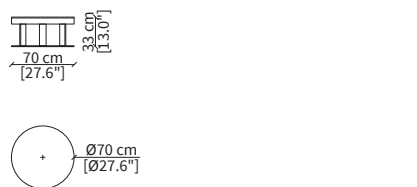

cod. VF8115
Console 221x42xh75 cm

cod. VF8116
Console 251x42xh75 cm

TAVOLINI / SMALL TABLES

cod. VF8102
Tavolino rotondo Ø42xh43 cm /
Small round table Ø42xh43 cm

cod. VF8110
Tavolino rotondo Ø70xh33 cm /
Round small table Ø70xh33 cm

cod. VF8111
Tavolino rotondo Ø100xh33 cm
Round small table Ø100xh33 cm

Dimensioni espresse in cm se non diversamente indicato.
L'Azienda si riserva il diritto di apportare modifiche ai modelli senza preavviso.
Tolleranza sulle misure indicate di +/- 2%.