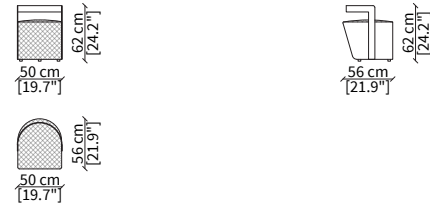

BIFFI
Beauty Desks

BEAUTY DESK

cod. VF8117
Beauty Desk 131x50 cm

cod. VF8118
Beauty Desk 171x50 cm

POLTRONCINA / SMALL ARMCHAIR

cod. VF8119
Poltroncina 50x56xh62 cm /
Small armchair 50x56xh62 cm

CONSOLES

cod. VF8114
Console 171x42xh75 cm

cod. VF8111
Tavolino rotondo Ø100xh33 cm
Round small table Ø100xh33 cm

Dimensioni espresse in cm se non diversamente indicato.
L'Azienda si riserva il diritto di apportare modifiche ai modelli senza preavviso.
Tolleranza sulle misure indicate di +/- 2%.