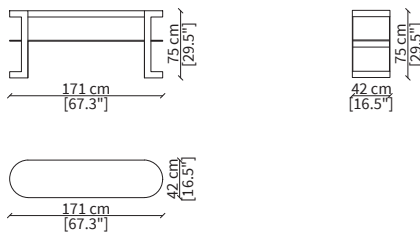

BIFFI
Beauty Desks

BEAUTY DESK

cod. VF8117
Beauty Desk 131x50 cm

cod. VF8118
Beauty Desk 171x50 cm

POLTRONCINA / SMALL ARMCHAIR

cod. VF8119
Poltroncina 50x56xh62 cm /
Small armchair 50x56xh62 cm

CONSOLES

cod. VF8114
Console 171x42xh75 cm

cod. VF8115
Console 221x42xh75 cm

cod. VF8116
Console 251x42xh75 cm

TAVOLINI / SMALL TABLES

cod. VF8102
Tavolino rotondo Ø42xh43 cm /
Small round table Ø42xh43 cm

cod. VF8110
Tavolino rotondo Ø70xh33 cm /
Round small table Ø70xh33 cm

cod. VF8111
Tavolino rotondo Ø100xh33 cm
Round small table Ø100xh33 cm

Dimensioni espresse in cm se non diversamente indicato.
L'Azienda si riserva il diritto di apportare modifiche ai modelli senza preavviso.
Tolleranza sulle misure indicate di +/- 2%.