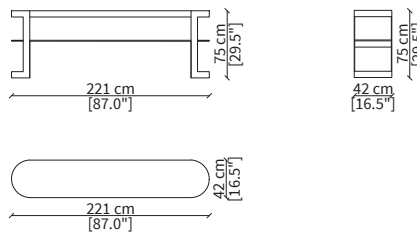

BIFFI
Beauty Desks

BEAUTY DESK

cod. VF8117
Beauty Desk 131x50 cm

cod. VF8118
Beauty Desk 171x50 cm

POLTRONCINA / SMALL ARMCHAIR

cod. VF8119
Poltroncina 50x56xh62 cm /
Small armchair 50x56xh62 cm

CONSOLES

cod. VF8114
Console 171x42xh75 cm

cod. VF8115
Console 221x42xh75 cm

cod. VF8116
Console 251x42xh75 cm

TAVOLINI / SMALL TABLES

cod. VF8102
Tavolino rotondo Ø42xh43 cm /
Small round table Ø42xh43 cm

cod. VF8110
Tavolino rotondo Ø70xh33 cm /
Round small table Ø70xh33 cm

cod. VF8111
Tavolino rotondo Ø100xh33 cm
Round small table Ø100xh33 cm

Dimensioni espresse in cm se non diversamente indicato.
L'Azienda si riserva il diritto di apportare modifiche ai modelli senza preavviso.
Tolleranza sulle misure indicate di +/- 2%.

Dimensions in centimeter if not differently indicated.
The Company reserves the right to change the models without any advance notice.
Tolerance on the given sizes +/- 2%.