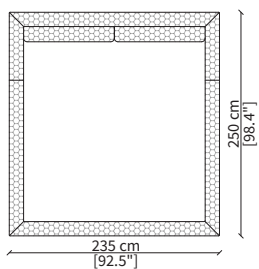

Bed

LETTI TESTATA ALTA / HIGH BEDS

cod. VF50430

Letto per materasso 140x200 cm / Bed mattress size 140x200cm

cod. VF50432

Letto per materasso 180x200 cm / Bed mattress size 180x200 cm

cod. VF50434

Letto per materasso 200x200 cm / Bed mattress size 200x200 cm

Dimensioni espresse in cm se non diversamente indicato.
L'Azienda si riserva il diritto di apportare modifiche ai modelli senza preavviso.
Tolleranza sulle misure indicate di +/- 2%.

Dimensions in centimeter if not differently indicated.
The Company reserves the right to change the models without any advance notice.
Tolerance on the given sizes +/- 2%.