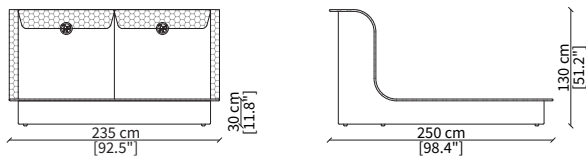

Bed

LETTI TESTATA ALTA / HIGH BEDS

cod. VF50430

Letto per materasso 140x200 cm / Bed mattress size 140x200cm

cod. VF50432

Letto per materasso 180x200 cm / Bed mattress size 180x200 cm

cod. VF50434

Letto per materasso 200x200 cm / Bed mattress size 200x200 cm

Dimensioni espresse in cm se non diversamente indicato.
L'Azienda si riserva il diritto di apportare modifiche ai modelli senza preavviso.
Tolleranza sulle misure indicate di +/- 2%.

Dimensions in centimeter if not differently indicated.
The Company reserves the right to change the models without any advance notice.
Tolerance on the given sizes +/- 2%.