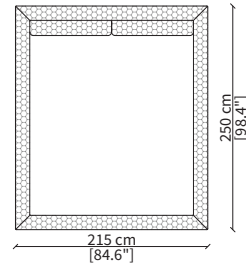

Dimensioni espresse in cm se non diversamente indicato.
L'Azienda si riserva il diritto di apportare modifiche ai modelli senza preavviso.
Tolleranza sulle misure indicate di +/- 2%.

Dimensions in centimeter if not differently indicated.
The Company reserves the right to change the models without any advance notice.
Tolerance on the given sizes +/- 2%.

APPIANI LOW

Bed

LETTI TESTATA BASSA / LOW BEDS

cod. VF50431

Letto per materasso 140x200 cm / Bed mattress size 140x200cm

cod. VF50433

Letto per materasso 180x200 cm / Bed mattress size 180x200 cm

cod. VF50435

Letto per materasso 200x200 cm / Bed mattress size 200x200 cm

Dimensioni espresse in cm se non diversamente indicato.
L'Azienda si riserva il diritto di apportare modifiche ai modelli senza preavviso.
Tolleranza sulle misure indicate di +/- 2%.