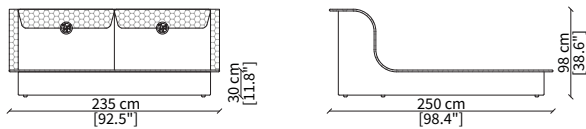

Dimensioni espresse in cm se non diversamente indicato.
L'Azienda si riserva il diritto di apportare modifiche ai modelli senza preavviso.
Tolleranza sulle misure indicate di +/- 2%.

Dimensions in centimeter if not differently indicated.
The Company reserves the right to change the models without any advance notice.
Tolerance on the given sizes +/- 2%.

APPIANI LOW

Bed

LETTI TESTATA BASSA / LOW BEDS

cod. VF50431

Letto per materasso 140x200 cm / Bed mattress size 140x200cm

cod. VF50433

Letto per materasso 180x200 cm / Bed mattress size 180x200 cm

cod. VF50435

Letto per materasso 200x200 cm / Bed mattress size 200x200 cm

Dimensioni espresse in cm se non diversamente indicato.
L'Azienda si riserva il diritto di apportare modifiche ai modelli senza preavviso.
Tolleranza sulle misure indicate di +/- 2%.