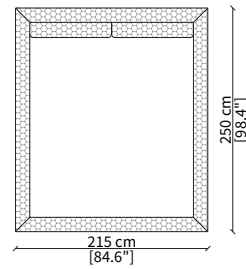

Bed

LETTI TESTATA ALTA / HIGH BEDS

cod. VF50430

Letto per materasso 140x200 cm / Bed mattress size 140x200cm

cod. VF50432

Letto per materasso 180x200 cm / Bed mattress size 180x200 cm

cod. VF50434

Letto per materasso 200x200 cm / Bed mattress size 200x200 cm

Dimensioni espresse in cm se non diversamente indicato.
L'Azienda si riserva il diritto di apportare modifiche ai modelli senza preavviso.
Tolleranza sulle misure indicate di +/- 2%.

Dimensions in centimeter if not differently indicated.
The Company reserves the right to change the models without any advance notice.
Tolerance on the given sizes +/- 2%.

Letto per materasso 200x200 cm / Bed mattress size 200x200 cm

Dimensioni espresse in cm se non diversamente indicato.
L'Azienda si riserva il diritto di apportare modifiche ai modelli senza preavviso.
Tolleranza sulle misure indicate di +/- 2%.