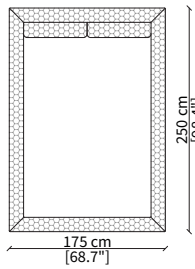

Bed

LETTI TESTATA ALTA / HIGH BEDS

cod. VF50430

Letto per materasso 140x200 cm / Bed mattress size 140x200cm

cod. VF50432

Letto per materasso 180x200 cm / Bed mattress size 180x200 cm

cod. VF50434

Letto per materasso 200x200 cm / Bed mattress size 200x200 cm

Letto per materasso 200x200 cm / Bed mattress size 200x200 cm

Dimensioni espresse in cm se non diversamente indicato.
L'Azienda si riserva il diritto di apportare modifiche ai modelli senza preavviso.
Tolleranza sulle misure indicate di +/- 2%.