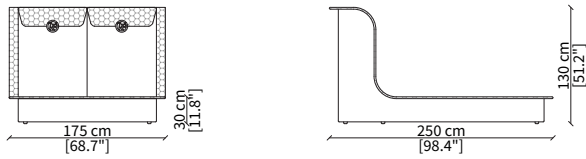

Bed

LETTI TESTATA ALTA / HIGH BEDS

cod. VF50430

Letto per materasso 140x200 cm / Bed mattress size 140x200cm

cod. VF50432

Letto per materasso 180x200 cm / Bed mattress size 180x200 cm

cod. VF50434

Letto per materasso 200x200 cm / Bed mattress size 200x200 cm