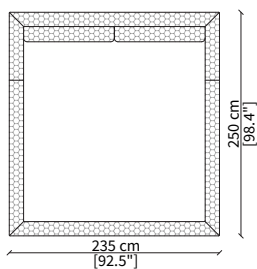

APPIANI LOW

Bed

LETTI TESTATA BASSA / LOW BEDS

cod. VF50431

Letto per materasso 140x200 cm / Bed mattress size 140x200cm

cod. VF50433

Letto per materasso 180x200 cm / Bed mattress size 180x200 cm

cod. VF50435

Letto per materasso 200x200 cm / Bed mattress size 200x200 cm

Dimensioni espresse in cm se non diversamente indicato.
L'Azienda si riserva il diritto di apportare modifiche ai modelli senza preavviso.
Tolleranza sulle misure indicate di +/- 2%.