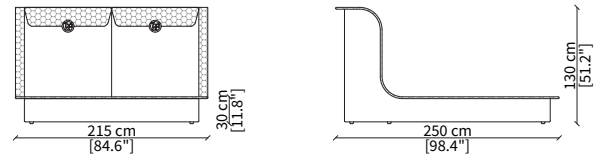

Bed

LETTI TESTATA ALTA / HIGH BEDS

cod. VF50430

Letto per materasso 140x200 cm / Bed mattress size 140x200cm

cod. VF50432

Letto per materasso 180x200 cm / Bed mattress size 180x200 cm

cod. VF50434

Letto per materasso 200x200 cm / Bed mattress size 200x200 cm

Dimensioni espresse in cm se non diversamente indicato.
L'Azienda si riserva il diritto di apportare modifiche ai modelli senza preavviso.
Tolleranza sulle misure indicate di +/- 2%.

Dimensions in centimeter if not differently indicated.
The Company reserves the right to change the models without any advance notice.
Tolerance on the given sizes +/- 2%.

Letto per materasso 200x200 cm / Bed mattress size 200x200 cm

Dimensioni espresse in cm se non diversamente indicato.
L'Azienda si riserva il diritto di apportare modifiche ai modelli senza preavviso.
Tolleranza sulle misure indicate di +/- 2%.