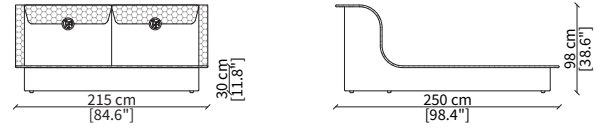

Dimensioni espresse in cm se non diversamente indicato.
L'Azienda si riserva il diritto di apportare modifiche ai modelli senza preavviso.
Tolleranza sulle misure indicate di +/- 2%.

Dimensions in centimeter if not differently indicated.
The Company reserves the right to change the models without any advance notice.
Tolerance on the given sizes +/- 2%.

APPIANI LOW

Bed

LETTI TESTATA BASSA / LOW BEDS

cod. VF50431

Letto per materasso 140x200 cm / Bed mattress size 140x200cm

cod. VF50433

Letto per materasso 180x200 cm / Bed mattress size 180x200 cm

cod. VF50435

Letto per materasso 200x200 cm / Bed mattress size 200x200 cm

Dimensioni espresse in cm se non diversamente indicato.
L'Azienda si riserva il diritto di apportare modifiche ai modelli senza preavviso.
Tolleranza sulle misure indicate di +/- 2%.