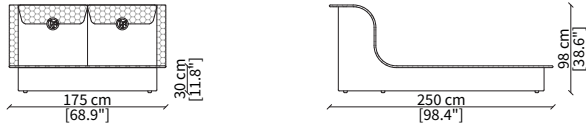

Bed

LETTI TESTATA ALTA / HIGH BEDS

cod. VF50430

Letto per materasso 140x200 cm / Bed mattress size 140x200cm

cod. VF50432

Letto per materasso 180x200 cm / Bed mattress size 180x200 cm

cod. VF50434

Letto per materasso 200x200 cm / Bed mattress size 200x200 cm

Dimensioni espresse in cm se non diversamente indicato.
L'Azienda si riserva il diritto di apportare modifiche ai modelli senza preavviso.
Tolleranza sulle misure indicate di +/- 2%.

Dimensions in centimeter if not differently indicated.
The Company reserves the right to change the models without any advance notice.
Tolerance on the given sizes +/- 2%.

APPIANI LOW

Bed

LETTI TESTATA BASSA / LOW BEDS

cod. VF50431

Letto per materasso 140x200 cm / Bed mattress size 140x200cm

cod. VF50433

Letto per materasso 180x200 cm / Bed mattress size 180x200 cm

cod. VF50435

Letto per materasso 200x200 cm / Bed mattress size 200x200 cm

Dimensioni espresse in cm se non diversamente indicato.
L'Azienda si riserva il diritto di apportare modifiche ai modelli senza preavviso.
Tolleranza sulle misure indicate di +/- 2%.