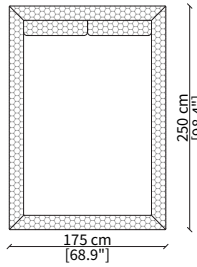

Bed

LETTI TESTATA ALTA / HIGH BEDS

cod. VF50430

Letto per materasso 140x200 cm / Bed mattress size 140x200cm

cod. VF50432

Letto per materasso 180x200 cm / Bed mattress size 180x200 cm

cod. VF50434

Letto per materasso 200x200 cm / Bed mattress size 200x200 cm

Dimensioni espresse in cm se non diversamente indicato.
L'Azienda si riserva il diritto di apportare modifiche ai modelli senza preavviso.
Tolleranza sulle misure indicate di +/- 2%.

Dimensions in centimeter if not differently indicated.
The Company reserves the right to change the models without any advance notice.
Tolerance on the given sizes +/- 2%.

APPIANI LOW

Bed

LETTI TESTATA BASSA / LOW BEDS

cod. VF50431

Letto per materasso 140x200 cm / Bed mattress size 140x200cm

cod. VF50433

Letto per materasso 180x200 cm / Bed mattress size 180x200 cm

cod. VF50435

Letto per materasso 200x200 cm / Bed mattress size 200x200 cm

Dimensioni espresse in cm se non diversamente indicato.
L'Azienda si riserva il diritto di apportare modifiche ai modelli senza preavviso.
Tolleranza sulle misure indicate di +/- 2%.