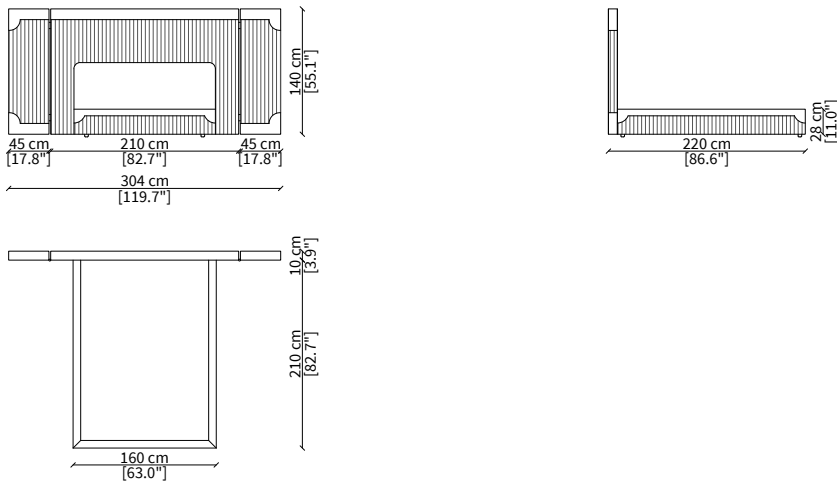

CAPUA
Bench

LETTI / BEDS

cod. VF50301Q

Letto per materasso 120x140 cm / Bed mattress size 120x140 cm

cod. VF50302Q

Letto per materasso 180x200 cm / Bed mattress size 180x200 cm