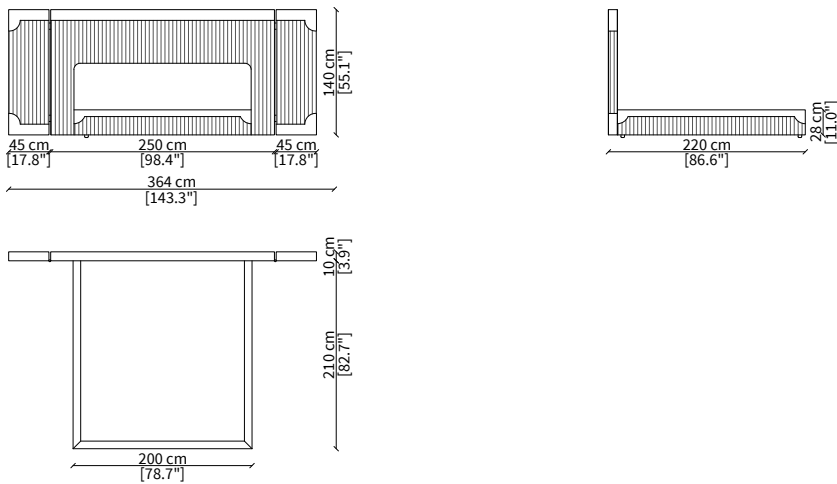

cod. VF50300Q

Letto per materasso 200x200 cm / Bed mattress size 200x200 cm