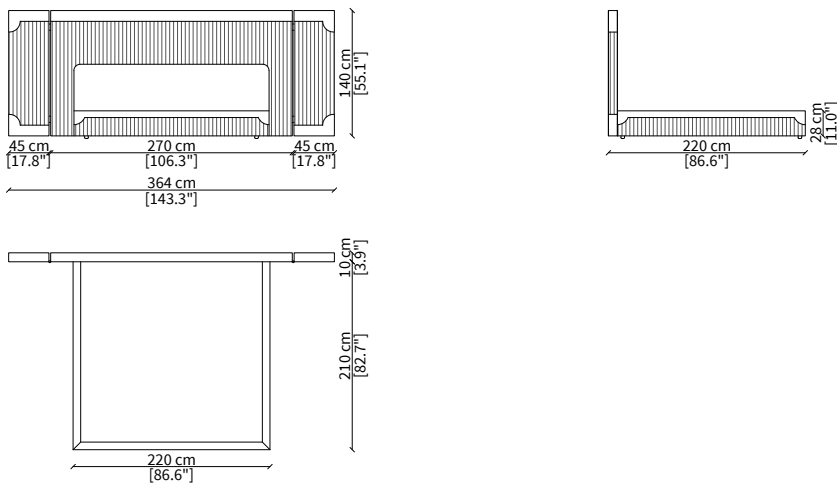

cod. VF50305Q

Panca 180x38xh28 cm / Bench 180x38xh28 cm

CUSCINI / CUSHIONS

cod. VFR01Q

Set di 2 cuscini con rullo da 70 cm ciascuno / Set of 2 roll cushions 70 cm each

cod. VFR02Q

Set di 2 cuscini con rullo da 90 cm ciascuno / Set of 2 roll cushions 90 cm each

Letto per materasso 120x140 cm / Bed mattress size 120x140 cm

cod. VF50302Q

Letto per materasso 180x200 cm / Bed mattress size 180x200 cm

cod. VF50300Q

Letto per materasso 200x200 cm / Bed mattress size 200x200 cm

Dimensioni espresse in cm se non diversamente indicato.
L'Azienda si riserva il diritto di apportare modifiche ai modelli senza preavviso.
Tolleranza sulle misure indicate di +/- 2%.

Dimensions in centimeter if not differently indicated.
The Company reserves the right to change the models without any advance notice.
Tolerance on the given sizes +/- 2%.