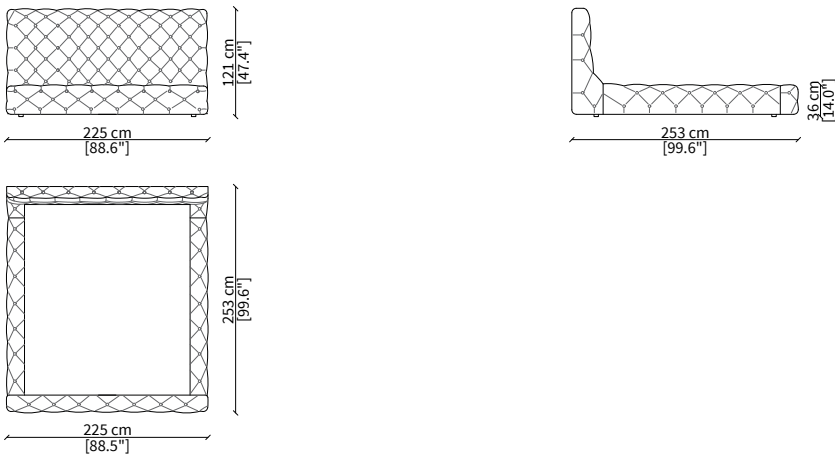

Bed

LETTI / BEDS

cod. VF60900

Letto per materasso 140x200 cm / Bed mattress size 140x200 cm

cod. VF60901

Letto per materasso 180x200 cm / Bed mattress size 180x200 cm

cod. VF60902

Letto per materasso 200x200 cm / Bed mattress size 200x200 cm

Dimensioni espresse in cm se non diversamente indicato.
L'Azienda si riserva il diritto di apportare modifiche ai modelli senza preavviso.
Tolleranza sulle misure indicate di +/- 2%.

Dimensions in centimeter if not differently indicated.
The Company reserves the right to change the models without any advance notice.
Tolerance on the given sizes +/- 2%.