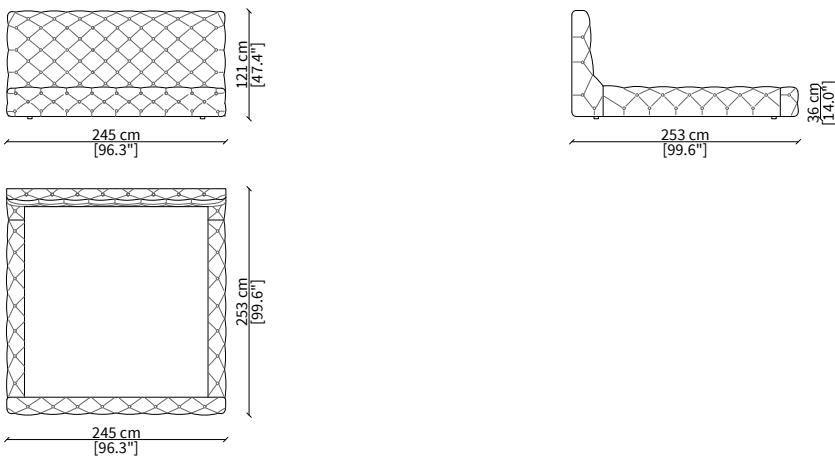

CARACCIOLO

Bed

Struttura: in legno imbottita in poliuretano.

Testata: rivestita in tessuto o pelle realizzata con lavorazione capitonné a mano. La parte posteriore della testata è rivestita in tela personalizzata neutra con logo VF, su richiesta può essere rivestita nello stesso tessuto e materiale del rivestimento.

Bed

LETTI / BEDS

cod. VF60900

Letto per materasso 140x200 cm / Bed mattress size 140x200 cm

cod. VF60901

Letto per materasso 180x200 cm / Bed mattress size 180x200 cm

cod. VF60902

Letto per materasso 200x200 cm / Bed mattress size 200x200 cm

Dimensioni espresse in cm se non diversamente indicato.
L'Azienda si riserva il diritto di apportare modifiche ai modelli senza preavviso.
Tolleranza sulle misure indicate di +/- 2%.

Dimensions in centimeter if not differently indicated.
The Company reserves the right to change the models without any advance notice.
Tolerance on the given sizes +/- 2%.