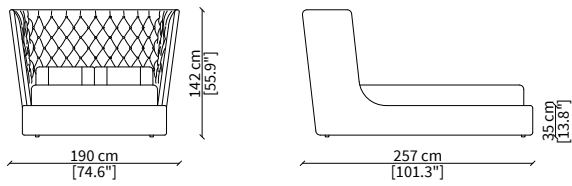

Letto per materasso 140x200 cm / Bed mattress size 140x200 cm

cod. VF50326

Letto per materasso 180x200 cm / Bed mattress size 180x200 cm

cod. VF50327

Letto per materasso 200x200 cm / Bed mattress size 200x200 cm

Dimensioni espresse in cm se non diversamente indicato.
L'Azienda si riserva il diritto di apportare modifiche ai modelli senza preavviso.
Tolleranza sulle misure indicate di +/- 2%.

Dimensions in centimeter if not differently indicated.
The Company reserves the right to change the models without any advance notice.
Tolerance on the given sizes +/- 2%.

MEDICI LOW

Bed

LETTI TESTATA BASSA / LOW BEDS

cod. VF50333

Letto per materasso 140x200 cm / Bed mattress size 140x200 cm

cod. VF50334

Letto per materasso 180x200 cm / Bed mattress size 180x200 cm

cod. VF50335

Letto per materasso 200x200 cm / Bed mattress size 200x200 cm

Dimensioni espresse in cm se non diversamente indicato.
L'Azienda si riserva il diritto di apportare modifiche ai modelli senza preavviso.
Tolleranza sulle misure indicate di +/- 2%.