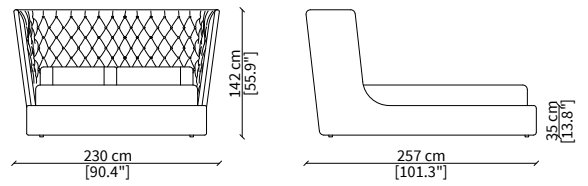

MEDICI LOW

Bed

LETTI TESTATA BASSA / LOW BEDS

cod. VF50333

Letto per materasso 140x200 cm / Bed mattress size 140x200 cm

cod. VF50334

Letto per materasso 180x200 cm / Bed mattress size 180x200 cm

cod. VF50335

Letto per materasso 200x200 cm / Bed mattress size 200x200 cm

Dimensioni espresse in cm se non diversamente indicato.
L'Azienda si riserva il diritto di apportare modifiche ai modelli senza preavviso.
Tolleranza sulle misure indicate di +/- 2%.