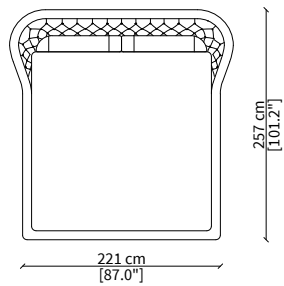

Letto per materasso 140x200 cm / Bed mattress size 140x200 cm

cod. VF50326

Letto per materasso 180x200 cm / Bed mattress size 180x200 cm

cod. VF50327

Letto per materasso 200x200 cm / Bed mattress size 200x200 cm

Dimensioni espresse in cm se non diversamente indicato.
L'Azienda si riserva il diritto di apportare modifiche ai modelli senza preavviso.
Tolleranza sulle misure indicate di +/- 2%.

Dimensions in centimeter if not differently indicated.
The Company reserves the right to change the models without any advance notice.
Tolerance on the given sizes +/- 2%.

MEDICI LOW

Bed

LETTI TESTATA BASSA / LOW BEDS

cod. VF50333

Letto per materasso 140x200 cm / Bed mattress size 140x200 cm

cod. VF50334

Letto per materasso 180x200 cm / Bed mattress size 180x200 cm

cod. VF50335

Letto per materasso 200x200 cm / Bed mattress size 200x200 cm

Dimensioni espresse in cm se non diversamente indicato.
L'Azienda si riserva il diritto di apportare modifiche ai modelli senza preavviso.
Tolleranza sulle misure indicate di +/- 2%.