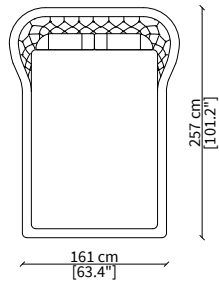

Letto per materasso 140x200 cm / Bed mattress size 140x200 cm

cod. VF50326

Letto per materasso 180x200 cm / Bed mattress size 180x200 cm

cod. VF50327

Letto per materasso 200x200 cm / Bed mattress size 200x200 cm

Dimensioni espresse in cm se non diversamente indicato.
L'Azienda si riserva il diritto di apportare modifiche ai modelli senza preavviso.
Tolleranza sulle misure indicate di +/- 2%.

Dimensions in centimeter if not differently indicated.
The Company reserves the right to change the models without any advance notice.
Tolerance on the given sizes +/- 2%.

MEDICI LOW

Bed

LETTI TESTATA BASSA / LOW BEDS

cod. VF50333

Letto per materasso 140x200 cm / Bed mattress size 140x200 cm

cod. VF50334

Letto per materasso 180x200 cm / Bed mattress size 180x200 cm

cod. VF50335

Letto per materasso 200x200 cm / Bed mattress size 200x200 cm

Dimensioni espresse in cm se non diversamente indicato.
L'Azienda si riserva il diritto di apportare modifiche ai modelli senza preavviso.
Tolleranza sulle misure indicate di +/- 2%.