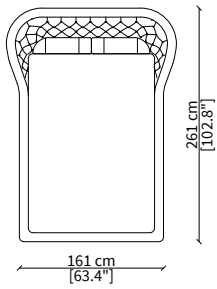

Letto per materasso 140x200 cm / Bed mattress size 140x200 cm

cod. VF50326

Letto per materasso 180x200 cm / Bed mattress size 180x200 cm

cod. VF50327

Letto per materasso 200x200 cm / Bed mattress size 200x200 cm

Dimensioni espresse in cm se non diversamente indicato.
L'Azienda si riserva il diritto di apportare modifiche ai modelli senza preavviso.
Tolleranza sulle misure indicate di +/- 2%.

Dimensions in centimeter if not differently indicated.
The Company reserves the right to change the models without any advance notice.
Tolerance on the given sizes +/- 2%.

Letto per materasso 200x200 cm / Bed mattress size 200x200 cm

Dimensioni espresse in cm se non diversamente indicato.
L'Azienda si riserva il diritto di apportare modifiche ai modelli senza preavviso.
Tolleranza sulle misure indicate di +/- 2%.

Dimensions in centimeter if not differently indicated.
The Company reserves the right to change the models without any advance notice.
Tolerance on the given sizes +/- 2%.