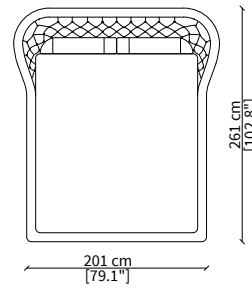

Letto per materasso 140x200 cm / Bed mattress size 140x200 cm

cod. VF50326

Letto per materasso 180x200 cm / Bed mattress size 180x200 cm

cod. VF50327

Letto per materasso 200x200 cm / Bed mattress size 200x200 cm

Dimensioni espresse in cm se non diversamente indicato.
L'Azienda si riserva il diritto di apportare modifiche ai modelli senza preavviso.
Tolleranza sulle misure indicate di +/- 2%.

Dimensions in centimeter if not differently indicated.
The Company reserves the right to change the models without any advance notice.
Tolerance on the given sizes +/- 2%.

Letto per materasso 200x200 cm / Bed mattress size 200x200 cm

Dimensioni espresse in cm se non diversamente indicato.
L'Azienda si riserva il diritto di apportare modifiche ai modelli senza preavviso.
Tolleranza sulle misure indicate di +/- 2%.

Dimensions in centimeter if not differently indicated.
The Company reserves the right to change the models without any advance notice.
Tolerance on the given sizes +/- 2%.