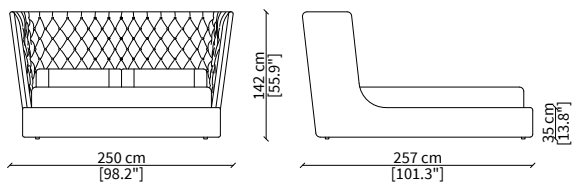

MEDICI LOW

Bed

LETTI TESTATA BASSA / LOW BEDS

cod. VF50333

Letto per materasso 140x200 cm / Bed mattress size 140x200 cm

cod. VF50334

Letto per materasso 180x200 cm / Bed mattress size 180x200 cm

cod. VF50335

Letto per materasso 200x200 cm / Bed mattress size 200x200 cm

Dimensioni espresse in cm se non diversamente indicato.
L'Azienda si riserva il diritto di apportare modifiche ai modelli senza preavviso.
Tolleranza sulle misure indicate di +/- 2%.