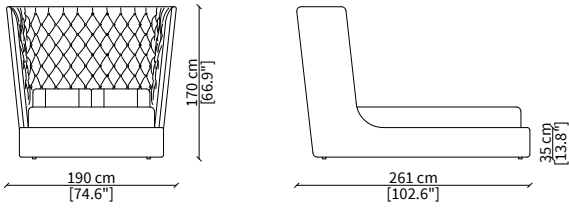

Letto per materasso 140x200 cm / Bed mattress size 140x200 cm

cod. VF50326

Letto per materasso 180x200 cm / Bed mattress size 180x200 cm

cod. VF50327

Letto per materasso 200x200 cm / Bed mattress size 200x200 cm

Letto per materasso 200x200 cm / Bed mattress size 200x200 cm

Dimensioni espresse in cm se non diversamente indicato.
L'Azienda si riserva il diritto di apportare modifiche ai modelli senza preavviso.
Tolleranza sulle misure indicate di +/- 2%.