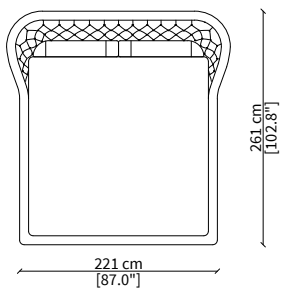

Letto per materasso 140x200 cm / Bed mattress size 140x200 cm

cod. VF50326

Letto per materasso 180x200 cm / Bed mattress size 180x200 cm

cod. VF50327

Letto per materasso 200x200 cm / Bed mattress size 200x200 cm

Dimensioni espresse in cm se non diversamente indicato.
L'Azienda si riserva il diritto di apportare modifiche ai modelli senza preavviso.
Tolleranza sulle misure indicate di +/- 2%.

Dimensions in centimeter if not differently indicated.
The Company reserves the right to change the models without any advance notice.
Tolerance on the given sizes +/- 2%.

MEDICI LOW

Bed

LETTI TESTATA BASSA / LOW BEDS

cod. VF50333

Letto per materasso 140x200 cm / Bed mattress size 140x200 cm

cod. VF50334

Letto per materasso 180x200 cm / Bed mattress size 180x200 cm

cod. VF50335

Letto per materasso 200x200 cm / Bed mattress size 200x200 cm

Dimensioni espresse in cm se non diversamente indicato.
L'Azienda si riserva il diritto di apportare modifiche ai modelli senza preavviso.
Tolleranza sulle misure indicate di +/- 2%.