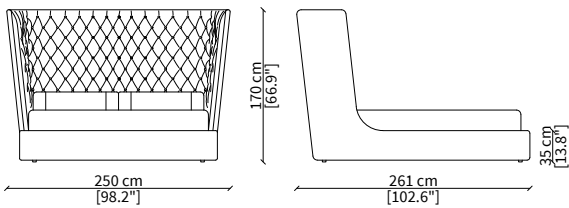

Letto per materasso 140x200 cm / Bed mattress size 140x200 cm

cod. VF50326

Letto per materasso 180x200 cm / Bed mattress size 180x200 cm

cod. VF50327

Letto per materasso 200x200 cm / Bed mattress size 200x200 cm

Dimensioni espresse in cm se non diversamente indicato.
L'Azienda si riserva il diritto di apportare modifiche ai modelli senza preavviso.
Tolleranza sulle misure indicate di +/- 2%.

Dimensions in centimeter if not differently indicated.
The Company reserves the right to change the models without any advance notice.
Tolerance on the given sizes +/- 2%.