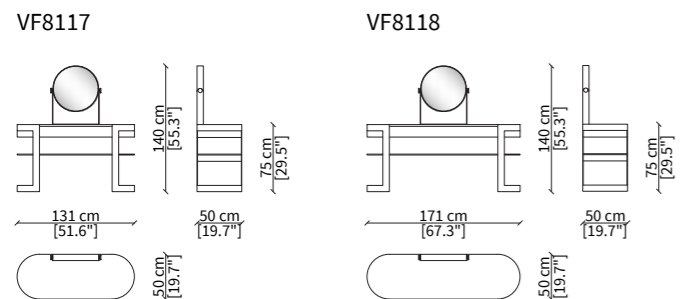

BIFFI
CONSOLE DESIGN BY EURO SIRONI

TAVOLINI / SMALL TABLES

CONSOLES

BEUTY DESK

POLTRONCINA / SMALL ARMCHAIR

Dimensioni espresse in cm se non diversamente indicato.
L'Azienda si riserva il diritto di apportare modifiche ai modelli senza preavviso.
Tolleranza sulle misure indicate di +/- 2%.

Dimensions in centimeter if not differently indicated.
The Company reserves the right to change the models without any advance notice.
Tolerance on the given sizes +/- 2%.

Per la gamma completa di materiali è possibile consultare il nostro sito web www.vittoriafrigerio.it
The full range of materials can be found on our website at www.vittoriafrigerio.it