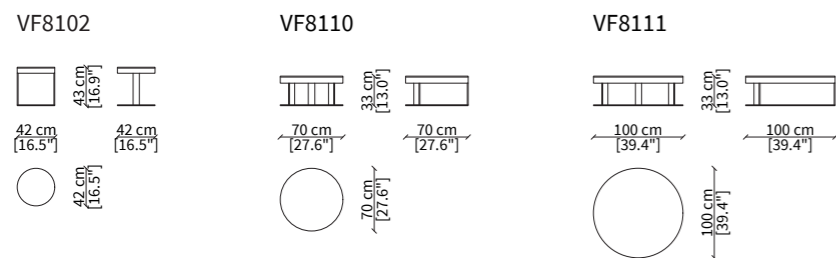

BIFFI
CONSOLE DESIGN BY EURO SIRONI

TAVOLINI / SMALL TABLES

CONSOLES

BEUTY DESK

POLTRONCINA / SMALL ARMCHAIR

Dimensioni espresse in cm se non diversamente indicato.
L'Azienda si riserva il diritto di apportare modifiche ai modelli senza preavviso.
Tolleranza sulle misure indicate di +/- 2%.