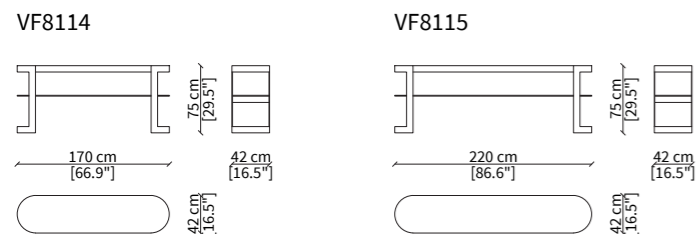

BIFFI
CONSOLE DESIGN BY EURO SIRONI

TAVOLINI / SMALL TABLES

CONSOLES

BEUTY DESK

POLTRONCINA / SMALL ARMCHAIR

Dimensioni espresse in cm se non diversamente indicato.
L'Azienda si riserva il diritto di apportare modifiche ai modelli senza preavviso.
Tolleranza sulle misure indicate di +/- 2%.