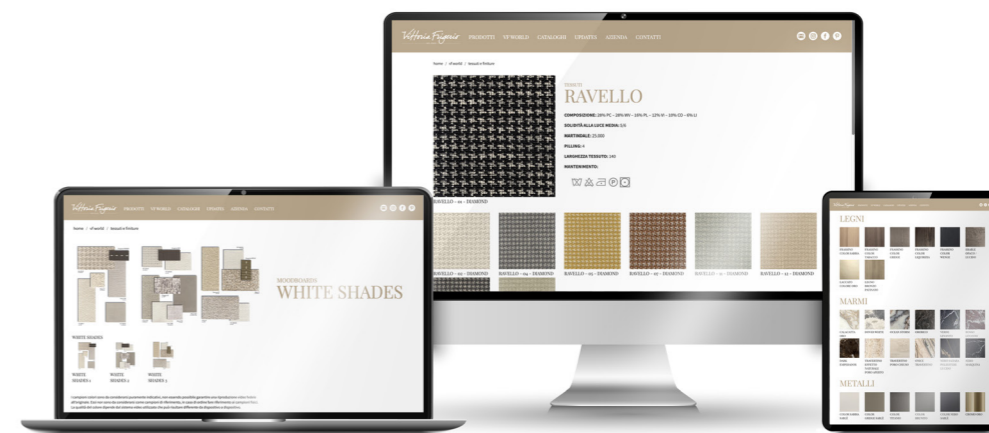

Per la gamma completa di materiali è possibile consultare il nostro sito web www.vittoriafrigerio.it
The full range of materials can be found on our website at www.vittoriafrigerio.it

WWW.VITTORIAFRIGERIO.IT