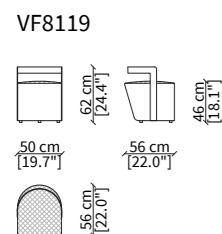

BIFFI
CONSOLE DESIGN BY EURO SIRONI

TAVOLINI / SMALL TABLES

CONSOLES

BEUTY DESK

POLTRONCINA / SMALL ARMCHAIR

Dimensioni espresse in cm se non diversamente indicato.
L'Azienda si riserva il diritto di apportare modifiche ai modelli senza preavviso.
Tolleranza sulle misure indicate di +/- 2%.

Dimensions in centimeter if not differently indicated.
The Company reserves the right to change the models without any advance notice.
Tolerance on the given sizes +/- 2%.

Per la gamma completa di materiali è possibile consultare il nostro sito web www.vittoriafrigerio.it
The full range of materials can be found on our website at www.vittoriafrigerio.it