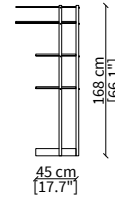

Libreria versione C 35x58x168 cm /  
Bookcase version C 35x58x168 cm

cod. VF51603

Libreria versione D 35x58x168 cm /  
Bookcase version D 35x58x168 cm

PIANI / TOPS

cod. VF51604

Piano rotondo Ø35 cm / Round top Ø35 cm

cod. VF51605

Piano ovale 35x52,5 cm / Oval top 35x52,5 cm

DOGE  
Bookcases

LIBRERIE / BOOKCASES

cod. VF51606

Libreria versione A 45x71x147 cm /  
Bookcase version A 45x71x147 cm

cod. VF51607

Libreria versione B 45x71x147 cm /  
Bookcase version B 45x71x147 cm

cod. VF51608

Libreria versione C 45x71x168 cm /  
Bookcase version C 45x71x168 cm

cod. VF51609

Libreria versione D 45x71x168 cm /  
Bookcase version D 45x71x168 cm

PIANI / TOPS

cod. VF51610

Piano rotondo Ø45 cm / Round top Ø45 cm

cod. VF51611

Piano ovale 45x67,5 cm / Oval top 45x67,5 cm