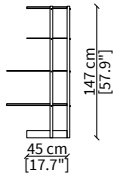

Libreria versione C 35x58x168 cm /  
Bookcase version C 35x58x168 cm

cod. VF51603

Libreria versione D 35x58x168 cm /  
Bookcase version D 35x58x168 cm

PIANI / TOPS

cod. VF51604

Piano rotondo Ø35 cm / Round top Ø35 cm

cod. VF51605

Piano ovale 35x52,5 cm / Oval top 35x52,5 cm

DOGE  
Bookcases

LIBRERIE / BOOKCASES

cod. VF51606

Libreria versione A 45x71x147 cm /  
Bookcase version A 45x71x147 cm

cod. VF51607

Libreria versione B 45x71x147 cm /  
Bookcase version B 45x71x147 cm

cod. VF51608

Libreria versione C 45x71x168 cm /  
Bookcase version C 45x71x168 cm

cod. VF51609

Libreria versione D 45x71x168 cm /  
Bookcase version D 45x71x168 cm

PIANI / TOPS

cod. VF51610

Piano rotondo Ø45 cm / Round top Ø45 cm

cod. VF51611

Piano ovale 45x67,5 cm / Oval top 45x67,5 cm