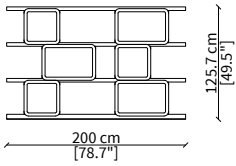

Elemento 40x30.8xh40 cm / Element 40x30.8xh40 cm

cod. VF50511

Elemento 60x30.8xh40 cm / Element 60x30.8xh40 cm

CONTENITORE CHIUSO / CLOSED UNIT

cod. VF50504

Elemento 20x30.8xh40 cm / Element 20x30.8xh40 cm

Elemento 20x30.8xh36 cm / Element 20x30.8xh36 cm

cod. VF50513

Elemento 40x30.8xh40 cm / Element 40x30.8xh40 cm

Dimensioni espresse in cm se non diversamente indicato.
L'Azienda si riserva il diritto di apportare modifiche ai modelli senza preavviso.
Tolleranza sulle misure indicate di +/- 2%.

Dimensions in centimeter if not differently indicated.
The Company reserves the right to change the models without any advance notice.
Tolerance on the given sizes +/- 2%.

GRIFFI
Bookcases

COMPOSIZIONI / COMPOSITIONS

cod. A

Composizione 200xh125.7 cm / Composition 200xh125.7 cm

cod. B

Composizione 200xh206.1 cm / Composition 200xh206.1 cm

cod. C

Composizione 250xh125.7 cm / Composition 250xh125.7 cm

cod. D

Composizione 250xh206.1 cm / Composition 250xh206.1 cm