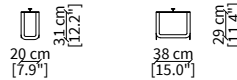

Elemento 200x30xh4 cm / Element 200x30xh4 cm

cod. VF50503

Elemento 250x30xh4 cm / Element 250x30xh4 cm

CONTENITORE APERTO / OPEN UNIT

cod. VF50504

Elemento 20x30.8xh40 cm / Element 20x30.8xh40 cm

cod. VF50505

Elemento 40x30.8xh40 cm / Element 40x30.8xh40 cm

cod. VF50511

Elemento 60x30.8xh40 cm / Element 60x30.8xh40 cm

CONTENITORE CHIUSO / CLOSED UNIT

cod. VF50504

Elemento 20x30.8xh40 cm / Element 20x30.8xh40 cm

cod. VF50505

Elemento 40x30.8xh40 cm / Element 40x30.8xh40 cm

cod. VF50511

Elemento 60x30.8xh40 cm / Element 60x30.8xh40 cm

CONTENITORE CHIUSO PER ANCORAGGIO A SOFFITTO / CLOSED UNIT TO FIX TO CEILING

cod. VF50512

Elemento 20x30.8xh36 cm / Element 20x30.8xh36 cm

cod. VF50513

Elemento 40x30.8xh40 cm / Element 40x30.8xh40 cm

Dimensioni espresse in cm se non diversamente indicato.
L'Azienda si riserva il diritto di apportare modifiche ai modelli senza preavviso.
Tolleranza sulle misure indicate di +/- 2%.