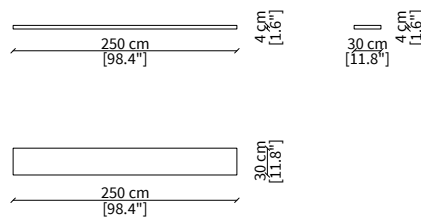

Elemento 200x30xh4 cm / Element 200x30xh4 cm

cod. VF50503

Elemento 250x30xh4 cm / Element 250x30xh4 cm

CONTENITORE APERTO / OPEN UNIT

cod. VF50504

Elemento 20x30.8xh40 cm / Element 20x30.8xh40 cm

cod. VF50505

Elemento 40x30.8xh40 cm / Element 40x30.8xh40 cm

cod. VF50511

Elemento 60x30.8xh40 cm / Element 60x30.8xh40 cm

CONTENITORE CHIUSO / CLOSED UNIT

cod. VF50504

Elemento 20x30.8xh40 cm / Element 20x30.8xh40 cm

Elemento 20x30.8xh36 cm / Element 20x30.8xh36 cm

cod. VF50513

Elemento 40x30.8xh40 cm / Element 40x30.8xh40 cm

Dimensioni espresse in cm se non diversamente indicato.
L'Azienda si riserva il diritto di apportare modifiche ai modelli senza preavviso.
Tolleranza sulle misure indicate di +/- 2%.

cod. A

Composizione 200xh125.7 cm / Composition 200xh125.7 cm

cod. B

Composizione 200xh206.1 cm / Composition 200xh206.1 cm

cod. C

Composizione 250xh125.7 cm / Composition 250xh125.7 cm

cod. D

Composizione 250xh206.1 cm / Composition 250xh206.1 cm