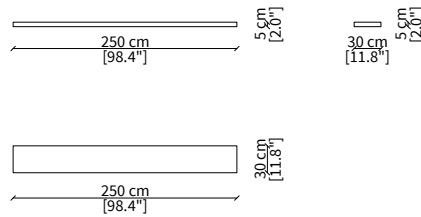

cod. VF50501

Elemento 250x30xh5 cm / Element 250x30xh5 cm