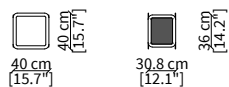

cod. VF50505

Elemento 40x30.8xh40 cm / Element 40x30.8xh40 cm