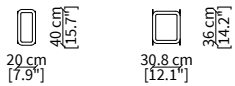

Elemento 200x30xh4 cm / Element 200x30xh4 cm

cod. VF50503

Elemento 250x30xh4 cm / Element 250x30xh4 cm

CONTENITORE APERTO / OPEN UNIT

cod. VF50504

Elemento 20x30.8xh40 cm / Element 20x30.8xh40 cm

cod. VF50505

Elemento 40x30.8xh40 cm / Element 40x30.8xh40 cm

cod. VF50511

Elemento 60x30.8xh40 cm / Element 60x30.8xh40 cm

CONTENITORE CHIUSO / CLOSED UNIT

cod. VF50504

Elemento 20x30.8xh40 cm / Element 20x30.8xh40 cm

Elemento 20x30.8xh36 cm / Element 20x30.8xh36 cm

cod. VF50513

Elemento 40x30.8xh40 cm / Element 40x30.8xh40 cm

Dimensioni espresse in cm se non diversamente indicato.
L'Azienda si riserva il diritto di apportare modifiche ai modelli senza preavviso.
Tolleranza sulle misure indicate di +/- 2%.

cod. A

Composizione 200xh125.7 cm / Composition 200xh125.7 cm

cod. B

Composizione 200xh206.1 cm / Composition 200xh206.1 cm

cod. C

Composizione 250xh125.7 cm / Composition 250xh125.7 cm

cod. D

Composizione 250xh206.1 cm / Composition 250xh206.1 cm