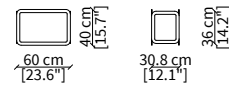

Elemento 200x30xh4 cm / Element 200x30xh4 cm

cod. VF50503

Elemento 250x30xh4 cm / Element 250x30xh4 cm

CONTENITORE APERTO / OPEN UNIT

cod. VF50504

Elemento 20x30.8xh40 cm / Element 20x30.8xh40 cm

cod. VF50505

Elemento 40x30.8xh40 cm / Element 40x30.8xh40 cm

cod. VF50511

Elemento 60x30.8xh40 cm / Element 60x30.8xh40 cm

CONTENITORE CHIUSO / CLOSED UNIT

cod. VF50504

Elemento 20x30.8xh40 cm / Element 20x30.8xh40 cm

Elemento 20x30.8xh36 cm / Element 20x30.8xh36 cm

cod. VF50513

Elemento 40x30.8xh40 cm / Element 40x30.8xh40 cm

Dimensioni espresse in cm se non diversamente indicato.
L'Azienda si riserva il diritto di apportare modifiche ai modelli senza preavviso.
Tolleranza sulle misure indicate di +/- 2%.

cod. A

Composizione 200xh125.7 cm / Composition 200xh125.7 cm

cod. B

Composizione 200xh206.1 cm / Composition 200xh206.1 cm

cod. C

Composizione 250xh125.7 cm / Composition 250xh125.7 cm

cod. D

Composizione 250xh206.1 cm / Composition 250xh206.1 cm