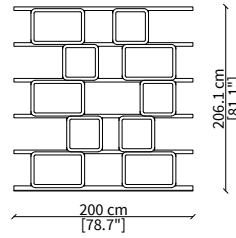

Elemento 40x30.8xh40 cm / Element 40x30.8xh40 cm

cod. VF50511

Elemento 60x30.8xh40 cm / Element 60x30.8xh40 cm

CONTENITORE CHIUSO / CLOSED UNIT

cod. VF50504

Elemento 20x30.8xh40 cm / Element 20x30.8xh40 cm

Elemento 20x30.8xh36 cm / Element 20x30.8xh36 cm

cod. VF50513

Elemento 40x30.8xh40 cm / Element 40x30.8xh40 cm

Dimensioni espresse in cm se non diversamente indicato.
L'Azienda si riserva il diritto di apportare modifiche ai modelli senza preavviso.
Tolleranza sulle misure indicate di +/- 2%.

Dimensions in centimeter if not differently indicated.
The Company reserves the right to change the models without any advance notice.
Tolerance on the given sizes +/- 2%.

GRIFFI
Bookcases

COMPOSIZIONI / COMPOSITIONS

cod. A

Composizione 200xh125.7 cm / Composition 200xh125.7 cm

cod. B

Composizione 200xh206.1 cm / Composition 200xh206.1 cm

cod. C

Composizione 250xh125.7 cm / Composition 250xh125.7 cm

cod. D

Composizione 250xh206.1 cm / Composition 250xh206.1 cm