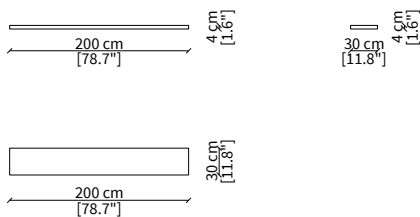

Elemento 200x30xh4 cm / Element 200x30xh4 cm

cod. VF50503

Elemento 250x30xh4 cm / Element 250x30xh4 cm

CONTENITORE APERTO / OPEN UNIT

cod. VF50504

Elemento 20x30.8xh40 cm / Element 20x30.8xh40 cm

cod. VF50505

Elemento 40x30.8xh40 cm / Element 40x30.8xh40 cm

cod. VF50511

Elemento 60x30.8xh40 cm / Element 60x30.8xh40 cm

CONTENITORE CHIUSO / CLOSED UNIT

cod. VF50504

Elemento 20x30.8xh40 cm / Element 20x30.8xh40 cm

Elemento 20x30.8xh36 cm / Element 20x30.8xh36 cm

cod. VF50513

Elemento 40x30.8xh40 cm / Element 40x30.8xh40 cm

Dimensioni espresse in cm se non diversamente indicato.
L'Azienda si riserva il diritto di apportare modifiche ai modelli senza preavviso.
Tolleranza sulle misure indicate di +/- 2%.

cod. A

Composizione 200xh125.7 cm / Composition 200xh125.7 cm

cod. B

Composizione 200xh206.1 cm / Composition 200xh206.1 cm

cod. C

Composizione 250xh125.7 cm / Composition 250xh125.7 cm

cod. D

Composizione 250xh206.1 cm / Composition 250xh206.1 cm