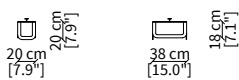

Elemento 200x30xh4 cm / Element 200x30xh4 cm

cod. VF50503

Elemento 250x30xh4 cm / Element 250x30xh4 cm

CONTENITORE APERTO / OPEN UNIT

cod. VF50504

Elemento 20x30.8xh40 cm / Element 20x30.8xh40 cm

cod. VF50505

Elemento 40x30.8xh40 cm / Element 40x30.8xh40 cm

cod. VF50511

Elemento 60x30.8xh40 cm / Element 60x30.8xh40 cm

CONTENITORE CHIUSO / CLOSED UNIT

cod. VF50504

Elemento 20x30.8xh40 cm / Element 20x30.8xh40 cm

cod. VF50505

Elemento 40x30.8xh40 cm / Element 40x30.8xh40 cm

cod. VF50511

Elemento 60x30.8xh40 cm / Element 60x30.8xh40 cm

CONTENITORE CHIUSO PER ANCORAGGIO A SOFFITTO / CLOSED UNIT TO FIX TO CEILING

cod. VF50512

Elemento 20x30.8xh36 cm / Element 20x30.8xh36 cm

cod. VF50513

Elemento 40x30.8xh40 cm / Element 40x30.8xh40 cm

Dimensioni espresse in cm se non diversamente indicato.
L'Azienda si riserva il diritto di apportare modifiche ai modelli senza preavviso.
Tolleranza sulle misure indicate di +/- 2%.