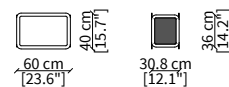

Elemento 200x30xh4 cm / Element 200x30xh4 cm

cod. VF50503

Elemento 250x30xh4 cm / Element 250x30xh4 cm

CONTENITORE APERTO / OPEN UNIT

cod. VF50504

Elemento 20x30.8xh40 cm / Element 20x30.8xh40 cm

cod. VF50505

Elemento 40x30.8xh40 cm / Element 40x30.8xh40 cm

cod. VF50511

Elemento 60x30.8xh40 cm / Element 60x30.8xh40 cm

CONTENITORE CHIUSO / CLOSED UNIT

cod. VF50504

Elemento 20x30.8xh40 cm / Element 20x30.8xh40 cm

cod. VF50505

Elemento 40x30.8xh40 cm / Element 40x30.8xh40 cm

cod. VF50511

Elemento 60x30.8xh40 cm / Element 60x30.8xh40 cm

CONTENITORE CHIUSO PER ANCORAGGIO A SOFFITTO / CLOSED UNIT TO FIX TO CEILING

cod. VF50512

Elemento 20x30.8xh36 cm / Element 20x30.8xh36 cm

cod. VF50513

Elemento 40x30.8xh40 cm / Element 40x30.8xh40 cm

Dimensioni espresse in cm se non diversamente indicato.
L'Azienda si riserva il diritto di apportare modifiche ai modelli senza preavviso.
Tolleranza sulle misure indicate di +/- 2%.