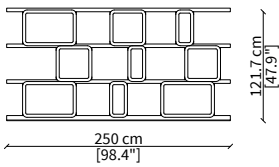

Elemento 40x30.8xh40 cm / Element 40x30.8xh40 cm

cod. VF50511

Elemento 60x30.8xh40 cm / Element 60x30.8xh40 cm

CONTENITORE CHIUSO / CLOSED UNIT

cod. VF50504

Elemento 20x30.8xh40 cm / Element 20x30.8xh40 cm

Elemento 20x30.8xh36 cm / Element 20x30.8xh36 cm

cod. VF50513

Elemento 40x30.8xh40 cm / Element 40x30.8xh40 cm

Dimensioni espresse in cm se non diversamente indicato.
L'Azienda si riserva il diritto di apportare modifiche ai modelli senza preavviso.
Tolleranza sulle misure indicate di +/- 2%.

Dimensions in centimeter if not differently indicated.
The Company reserves the right to change the models without any advance notice.
Tolerance on the given sizes +/- 2%.

GRIFFI
Bookcases

COMPOSIZIONI / COMPOSITIONS

cod. A

Composizione 200xh125.7 cm / Composition 200xh125.7 cm

cod. B

Composizione 200xh206.1 cm / Composition 200xh206.1 cm

cod. C

Composizione 250xh125.7 cm / Composition 250xh125.7 cm

cod. D

Composizione 250xh206.1 cm / Composition 250xh206.1 cm