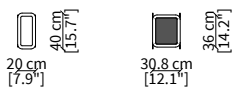

Elemento 200x30xh4 cm / Element 200x30xh4 cm

cod. VF50503

Elemento 250x30xh4 cm / Element 250x30xh4 cm

CONTENITORE APERTO / OPEN UNIT

cod. VF50504

Elemento 20x30.8xh40 cm / Element 20x30.8xh40 cm

cod. VF50505

Elemento 40x30.8xh40 cm / Element 40x30.8xh40 cm

cod. VF50511

Elemento 60x30.8xh40 cm / Element 60x30.8xh40 cm

CONTENITORE CHIUSO / CLOSED UNIT

cod. VF50504

Elemento 20x30.8xh40 cm / Element 20x30.8xh40 cm

Elemento 20x30.8xh36 cm / Element 20x30.8xh36 cm

cod. VF50513

Elemento 40x30.8xh40 cm / Element 40x30.8xh40 cm

Dimensioni espresse in cm se non diversamente indicato.
L'Azienda si riserva il diritto di apportare modifiche ai modelli senza preavviso.
Tolleranza sulle misure indicate di +/- 2%.

cod. A

Composizione 200xh125.7 cm / Composition 200xh125.7 cm

cod. B

Composizione 200xh206.1 cm / Composition 200xh206.1 cm

cod. C

Composizione 250xh125.7 cm / Composition 250xh125.7 cm

cod. D

Composizione 250xh206.1 cm / Composition 250xh206.1 cm