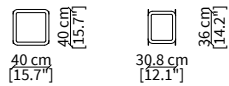

Elemento 200x30xh4 cm / Element 200x30xh4 cm

cod. VF50503

Elemento 250x30xh4 cm / Element 250x30xh4 cm

CONTENITORE APERTO / OPEN UNIT

cod. VF50504

Elemento 20x30.8xh40 cm / Element 20x30.8xh40 cm

cod. VF50505

Elemento 40x30.8xh40 cm / Element 40x30.8xh40 cm

cod. VF50511

Elemento 60x30.8xh40 cm / Element 60x30.8xh40 cm

CONTENITORE CHIUSO / CLOSED UNIT

cod. VF50504

Elemento 20x30.8xh40 cm / Element 20x30.8xh40 cm

Elemento 20x30.8xh36 cm / Element 20x30.8xh36 cm

cod. VF50513

Elemento 40x30.8xh40 cm / Element 40x30.8xh40 cm

Dimensioni espresse in cm se non diversamente indicato.
L'Azienda si riserva il diritto di apportare modifiche ai modelli senza preavviso.
Tolleranza sulle misure indicate di +/- 2%.

cod. A

Composizione 200xh125.7 cm / Composition 200xh125.7 cm

cod. B

Composizione 200xh206.1 cm / Composition 200xh206.1 cm

cod. C

Composizione 250xh125.7 cm / Composition 250xh125.7 cm

cod. D

Composizione 250xh206.1 cm / Composition 250xh206.1 cm