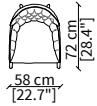

PIOLA STANDARD
Chairs

SEDIA SCHIENALE BASSO / LOW CHAIR

cod. VF13400

Elemento 58x63h75 cm / Element 58x63h75 cm

SEDIA SCHIENALE ALTO / HIGH CHAIR

cod. VF13404

Elemento 58x72xh91 cm / Element 58x72xh91 cm

POLTRONA / ARMCHAIR

cod. VF13401

Elemento 72x84xh79 cm / Element 72x84xh79 cm

BERGERE

cod. VF13402

Elemento 72x94xh100 cm / Element 72x94xh100 cm

POUF

cod. VF13403

Pouf 55x57xh43 cm

PIOLA CAPITONNÉ
Chairs

SEDIA SCHIENALE ALTO / HIGH CHAIR

cod. VF13407

Elemento 58x72xh91 cm / Element 58x72xh91 cm

POLTRONA / ARMCHAIR

cod. VF13408

Elemento 72x84xh79 cm / Element 72x84xh79 cm

BERGERE