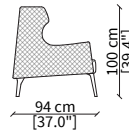

PIOLA STANDARD
Chairs

SEDIA SCHIENALE BASSO / LOW CHAIR

cod. VF13400

Elemento 58x63h75 cm / Element 58x63h75 cm

SEDIA SCHIENALE ALTO / HIGH CHAIR

cod. VF13404

Elemento 58x72xh91 cm / Element 58x72xh91 cm

POLTRONA / ARMCHAIR

cod. VF13401

Elemento 72x84xh79 cm / Element 72x84xh79 cm

BERGERE

cod. VF13402

Elemento 72x94xh100 cm / Element 72x94xh100 cm

POUF

cod. VF13403

Pouf 55x57xh43 cm

PIOLA CAPITONNÉ
Chairs

SEDIA SCHIENALE ALTO / HIGH CHAIR

cod. VF13407

Elemento 58x72xh91 cm / Element 58x72xh91 cm

POLTRONA / ARMCHAIR

cod. VF13408

Elemento 72x84xh79 cm / Element 72x84xh79 cm

BERGERE