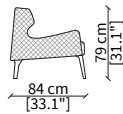

PIOLA STANDARD
Chairs

SEDIA SCHIENALE BASSO / LOW CHAIR

cod. VF13400

Elemento 58x63h75 cm / Element 58x63h75 cm

SEDIA SCHIENALE ALTO / HIGH CHAIR

cod. VF13404

Elemento 58x72xh91 cm / Element 58x72xh91 cm

POLTRONA / ARMCHAIR

cod. VF13401

Elemento 72x84xh79 cm / Element 72x84xh79 cm

BERGERE

cod. VF13402

Elemento 72x94xh100 cm / Element 72x94xh100 cm

POUF

cod. VF13403

Pouf 55x57xh43 cm