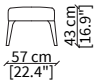

PIOLA STANDARD
Chairs

SEDIA SCHIENALE BASSO / LOW CHAIR

cod. VF13400

Elemento 58x63h75 cm / Element 58x63h75 cm

SEDIA SCHIENALE ALTO / HIGH CHAIR

cod. VF13404

Elemento 58x72xh91 cm / Element 58x72xh91 cm

POLTRONA / ARMCHAIR

cod. VF13401

Elemento 72x84xh79 cm / Element 72x84xh79 cm

BERGERE

cod. VF13402

Elemento 72x94xh100 cm / Element 72x94xh100 cm

POUF

cod. VF13403

Pouf 55x57xh43 cm

PIOLA CAPITONNÉ
Chairs

SEDIA SCHIENALE ALTO / HIGH CHAIR

cod. VF13407

Elemento 58x72xh91 cm / Element 58x72xh91 cm

POLTRONA / ARMCHAIR

cod. VF13408

Elemento 72x84xh79 cm / Element 72x84xh79 cm

BERGERE