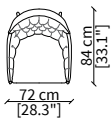

PIOLA STANDARD
Chairs

SEDIA SCHIENALE BASSO / LOW CHAIR

cod. VF13400

Elemento 58x63h75 cm / Element 58x63h75 cm

SEDIA SCHIENALE ALTO / HIGH CHAIR

cod. VF13404

Elemento 58x72xh91 cm / Element 58x72xh91 cm

POLTRONA / ARMCHAIR

cod. VF13401

Elemento 72x84xh79 cm / Element 72x84xh79 cm

BERGERE

cod. VF13402

Elemento 72x94xh100 cm / Element 72x94xh100 cm

POUF

cod. VF13403

Pouf 55x57xh43 cm

PIOLA CAPITONNÉ
Chairs

SEDIA SCHIENALE ALTO / HIGH CHAIR

cod. VF13407

Elemento 58x72xh91 cm / Element 58x72xh91 cm

POLTRONA / ARMCHAIR

cod. VF13408

Elemento 72x84xh79 cm / Element 72x84xh79 cm

BERGERE

cod. VF13409

Elemento 72x94xh100 cm / Element 72x94xh100 cm

POUF

cod. VF13410

Pouf 55x57xh43 cm