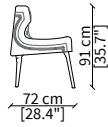

PIOLA STANDARD
Chairs

SEDIA SCHIENALE BASSO / LOW CHAIR

cod. VF13400

Elemento 58x63h75 cm / Element 58x63h75 cm

SEDIA SCHIENALE ALTO / HIGH CHAIR

cod. VF13404

Elemento 58x72xh91 cm / Element 58x72xh91 cm

POLTRONA / ARMCHAIR

cod. VF13401

Elemento 72x84xh79 cm / Element 72x84xh79 cm

BERGERE

cod. VF13402

Elemento 72x94xh100 cm / Element 72x94xh100 cm

POUF

cod. VF13403

Pouf 55x57xh43 cm

PIOLA CAPITONNÉ
Chairs

SEDIA SCHIENALE ALTO / HIGH CHAIR

cod. VF13407

Elemento 58x72xh91 cm / Element 58x72xh91 cm

POLTRONA / ARMCHAIR

cod. VF13408

Elemento 72x84xh79 cm / Element 72x84xh79 cm

BERGERE