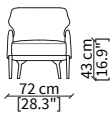

PIOLA STANDARD
Chairs

SEDIA SCHIENALE BASSO / LOW CHAIR

cod. VF13400

Elemento 58x63h75 cm / Element 58x63h75 cm

SEDIA SCHIENALE ALTO / HIGH CHAIR

cod. VF13404

Elemento 58x72xh91 cm / Element 58x72xh91 cm

POLTRONA / ARMCHAIR

cod. VF13401

Elemento 72x84xh79 cm / Element 72x84xh79 cm

BERGERE

cod. VF13402

Elemento 72x94xh100 cm / Element 72x94xh100 cm

POUF

cod. VF13403

Pouf 55x57xh43 cm