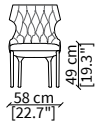

PIOLA STANDARD
Chairs

SEDIA SCHIENALE BASSO / LOW CHAIR

cod. VF13400

Elemento 58x63h75 cm / Element 58x63h75 cm

SEDIA SCHIENALE ALTO / HIGH CHAIR

cod. VF13404

Elemento 58x72xh91 cm / Element 58x72xh91 cm

POLTRONA / ARMCHAIR

cod. VF13401

Elemento 72x84xh79 cm / Element 72x84xh79 cm

BERGERE

cod. VF13402

Elemento 72x94xh100 cm / Element 72x94xh100 cm

POUF

cod. VF13403

Pouf 55x57xh43 cm

PIOLA CAPITONNÉ
Chairs

SEDIA SCHIENALE ALTO / HIGH CHAIR

cod. VF13407

Elemento 58x72xh91 cm / Element 58x72xh91 cm

POLTRONA / ARMCHAIR

cod. VF13408

Elemento 72x84xh79 cm / Element 72x84xh79 cm

BERGERE