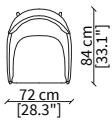

PIOLA STANDARD
Chairs

SEDIA SCHIENALE BASSO / LOW CHAIR

cod. VF13400

Elemento 58x63h75 cm / Element 58x63h75 cm

SEDIA SCHIENALE ALTO / HIGH CHAIR

cod. VF13404

Elemento 58x72xh91 cm / Element 58x72xh91 cm

POLTRONA / ARMCHAIR

cod. VF13401

Elemento 72x84xh79 cm / Element 72x84xh79 cm

BERGERE

cod. VF13402

Elemento 72x94xh100 cm / Element 72x94xh100 cm

POUF

cod. VF13403

Pouf 55x57xh43 cm