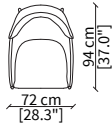

PIOLA STANDARD
Chairs

SEDIA SCHIENALE BASSO / LOW CHAIR

cod. VF13400

Elemento 58x63h75 cm / Element 58x63h75 cm

SEDIA SCHIENALE ALTO / HIGH CHAIR

cod. VF13404

Elemento 58x72xh91 cm / Element 58x72xh91 cm

POLTRONA / ARMCHAIR

cod. VF13401

Elemento 72x84xh79 cm / Element 72x84xh79 cm

BERGERE

cod. VF13402

Elemento 72x94xh100 cm / Element 72x94xh100 cm

POUF

cod. VF13403

Pouf 55x57xh43 cm

PIOLA CAPITONNÉ
Chairs

SEDIA SCHIENALE ALTO / HIGH CHAIR

cod. VF13407

Elemento 58x72xh91 cm / Element 58x72xh91 cm

POLTRONA / ARMCHAIR

cod. VF13408

Elemento 72x84xh79 cm / Element 72x84xh79 cm

BERGERE