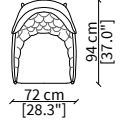

PIOLA STANDARD
Chairs

SEDIA SCHIENALE BASSO / LOW CHAIR

cod. VF13400

Elemento 58x63h75 cm / Element 58x63h75 cm

SEDIA SCHIENALE ALTO / HIGH CHAIR

cod. VF13404

Elemento 58x72xh91 cm / Element 58x72xh91 cm

POLTRONA / ARMCHAIR

cod. VF13401

Elemento 72x84xh79 cm / Element 72x84xh79 cm

BERGERE

cod. VF13402

Elemento 72x94xh100 cm / Element 72x94xh100 cm

POUF

cod. VF13403

Pouf 55x57xh43 cm

PIOLA CAPITONNÉ
Chairs

SEDIA SCHIENALE ALTO / HIGH CHAIR

cod. VF13407

Elemento 58x72xh91 cm / Element 58x72xh91 cm

POLTRONA / ARMCHAIR

cod. VF13408

Elemento 72x84xh79 cm / Element 72x84xh79 cm

BERGERE

cod. VF13409

Elemento 72x94xh100 cm / Element 72x94xh100 cm

POUF

cod. VF13410

Pouf 55x57xh43 cm