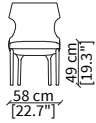

PIOLA STANDARD
Chairs

SEDIA SCHIENALE BASSO / LOW CHAIR

cod. VF13400

Elemento 58x63h75 cm / Element 58x63h75 cm

SEDIA SCHIENALE ALTO / HIGH CHAIR

cod. VF13404

Elemento 58x72xh91 cm / Element 58x72xh91 cm

POLTRONA / ARMCHAIR

cod. VF13401

Elemento 72x84xh79 cm / Element 72x84xh79 cm

BERGERE

cod. VF13402

Elemento 72x94xh100 cm / Element 72x94xh100 cm

POUF

cod. VF13403

Pouf 55x57xh43 cm