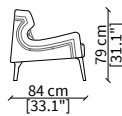

PIOLA STANDARD
Chairs

SEDIA SCHIENALE BASSO / LOW CHAIR

cod. VF13400

Elemento 58x63h75 cm / Element 58x63h75 cm

SEDIA SCHIENALE ALTO / HIGH CHAIR

cod. VF13404

Elemento 58x72xh91 cm / Element 58x72xh91 cm

POLTRONA / ARMCHAIR

cod. VF13401

Elemento 72x84xh79 cm / Element 72x84xh79 cm

BERGERE

cod. VF13402

Elemento 72x94xh100 cm / Element 72x94xh100 cm

POUF

cod. VF13403

Pouf 55x57xh43 cm

PIOLA CAPITONNÉ
Chairs

SEDIA SCHIENALE ALTO / HIGH CHAIR

cod. VF13407

Elemento 58x72xh91 cm / Element 58x72xh91 cm

POLTRONA / ARMCHAIR

cod. VF13408

Elemento 72x84xh79 cm / Element 72x84xh79 cm

BERGERE

cod. VF13409

Elemento 72x94xh100 cm / Element 72x94xh100 cm

POUF

cod. VF13410

Pouf 55x57xh43 cm