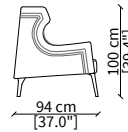

PIOLA STANDARD
Chairs

SEDIA SCHIENALE BASSO / LOW CHAIR

cod. VF13400

Elemento 58x63h75 cm / Element 58x63h75 cm

SEDIA SCHIENALE ALTO / HIGH CHAIR

cod. VF13404

Elemento 58x72xh91 cm / Element 58x72xh91 cm

POLTRONA / ARMCHAIR

cod. VF13401

Elemento 72x84xh79 cm / Element 72x84xh79 cm

BERGERE

cod. VF13402

Elemento 72x94xh100 cm / Element 72x94xh100 cm

POUF

cod. VF13403

Pouf 55x57xh43 cm

PIOLA CAPITONNÉ
Chairs

SEDIA SCHIENALE ALTO / HIGH CHAIR

cod. VF13407

Elemento 58x72xh91 cm / Element 58x72xh91 cm

POLTRONA / ARMCHAIR

cod. VF13408

Elemento 72x84xh79 cm / Element 72x84xh79 cm

BERGERE

cod. VF13409

Elemento 72x94xh100 cm / Element 72x94xh100 cm

POUF

cod. VF13410

Pouf 55x57xh43 cm