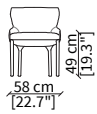

PIOLA STANDARD
Chairs

SEDIA SCHIENALE BASSO / LOW CHAIR

cod. VF13400

Elemento 58x63h75 cm / Element 58x63h75 cm

SEDIA SCHIENALE ALTO / HIGH CHAIR

cod. VF13404

Elemento 58x72xh91 cm / Element 58x72xh91 cm

POLTRONA / ARMCHAIR