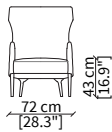

PIOLA STANDARD
Chairs

SEDIA SCHIENALE BASSO / LOW CHAIR

cod. VF13400

Elemento 58x63h75 cm / Element 58x63h75 cm

SEDIA SCHIENALE ALTO / HIGH CHAIR

cod. VF13404

Elemento 58x72xh91 cm / Element 58x72xh91 cm

POLTRONA / ARMCHAIR

cod. VF13401

Elemento 72x84xh79 cm / Element 72x84xh79 cm

BERGERE

cod. VF13402

Elemento 72x94xh100 cm / Element 72x94xh100 cm

POUF

cod. VF13403

Pouf 55x57xh43 cm

PIOLA CAPITONNÉ
Chairs

SEDIA SCHIENALE ALTO / HIGH CHAIR

cod. VF13407

Elemento 58x72xh91 cm / Element 58x72xh91 cm

POLTRONA / ARMCHAIR

cod. VF13408

Elemento 72x84xh79 cm / Element 72x84xh79 cm

BERGERE