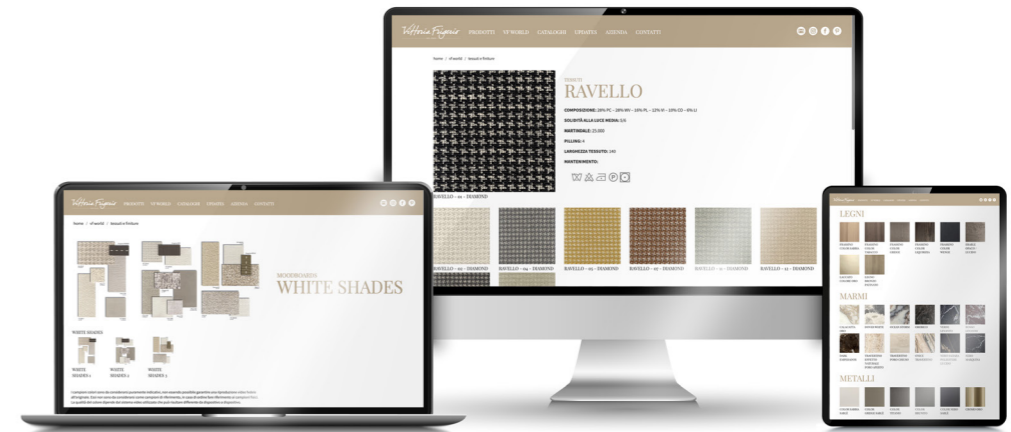

Per la gamma completa di materiali è possibile consultare il nostro sito web www.vittoriafrigerio.it
The full range of materials can be found on our website at www.vittoriafrigerio.it

WWW.VITTORIAFRIGERIO.IT