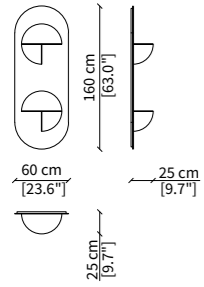

Per la gamma completa di materiali è possibile consultare il nostro sito web www.vittoriafrigerio.it
The full range of materials can be found on our website at www.vittoriafrigerio.it

WWW.VITTORIAFRIGERIO.IT