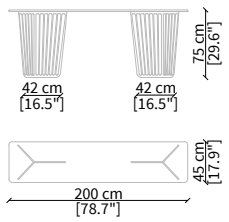

ALFIERI  
Consoles

CONSOLES

cod. VF50924

Console 200x45xh75 cm

cod. VF50925

Console 220x45xh75 cm

cod. VF50926

Console 250x45xh75 cm

TAVOLINI / SMALL TABLES

cod. VF50920

Tavolino rotondo Ø55xh55 cm/  
Round small table Ø55xh55 cm

cod. VF50921

Tavolino rotondo Ø80xh34 cm/  
Round small table Ø80xh34 cm

cod. VF50922

Tavolino rotondo Ø110xh34 cm/  
Round small table Ø110xh34 cm

cod. VF50923

Tavolino 110x60xh34 cm / Small table 110x60xh34 cm

ALFIERI  
Consoles

TAVOLI DA PRANZO / DINING TABLES

cod. VF50929

Tavolo da pranzo 220x120xh78 cm / Dining Table 220x120xh78 cm

cod. VF50930

Tavolo da pranzo 250x120xh78 cm / Dining Table 250x120xh78 cm

cod. VF50931

Tavolo da pranzo 280x120xh78 cm / Dining Table 280x120xh78 cm

Dimensioni espresse in cm se non diversamente indicato.  
L'Azienda si riserva il diritto di apportare modifiche ai modelli senza preavviso.  
Tolleranza sulle misure indicate di +/- 2%.