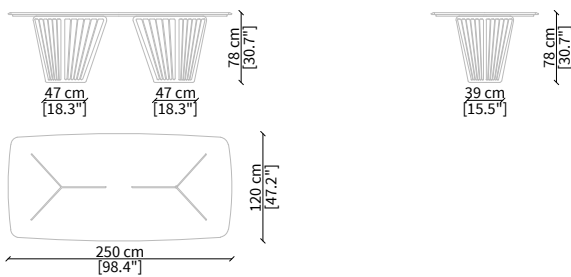

ALFIERI  
Consoles

CONSOLES

cod. VF50924

Console 200x45xh75 cm

cod. VF50925

Console 220x45xh75 cm

cod. VF50926

Console 250x45xh75 cm

TAVOLINI / SMALL TABLES

cod. VF50920

Tavolino rotondo Ø55xh55 cm/  
Round small table Ø55xh55 cm

cod. VF50921

Tavolino rotondo Ø80xh34 cm/  
Round small table Ø80xh34 cm

cod. VF50922

Tavolino rotondo Ø110xh34 cm/  
Round small table Ø110xh34 cm

cod. VF50923

Tavolino 110x60xh34 cm / Small table 110x60xh34 cm

ALFIERI  
Consoles

TAVOLI DA PRANZO / DINING TABLES

cod. VF50929

Tavolo da pranzo 220x120xh78 cm / Dining Table 220x120xh78 cm

cod. VF50930

Tavolo da pranzo 250x120xh78 cm / Dining Table 250x120xh78 cm

cod. VF50931

Tavolo da pranzo 280x120xh78 cm / Dining Table 280x120xh78 cm

Dimensioni espresse in cm se non diversamente indicato.  
L'Azienda si riserva il diritto di apportare modifiche ai modelli senza preavviso.  
Tolleranza sulle misure indicate di +/- 2%.