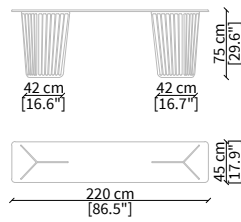

ALFIERI  
Consoles

CONSOLES

cod. VF50924

Console 200x45xh75 cm

cod. VF50925

Console 220x45xh75 cm

cod. VF50926

Console 250x45xh75 cm

TAVOLINI / SMALL TABLES

cod. VF50920

Tavolino rotondo Ø55xh55 cm/  
Round small table Ø55xh55 cm

cod. VF50921

Tavolino rotondo Ø80xh34 cm/  
Round small table Ø80xh34 cm

cod. VF50922

Tavolino rotondo Ø110xh34 cm/  
Round small table Ø110xh34 cm

cod. VF50923

Tavolino 110x60xh34 cm / Small table 110x60xh34 cm

ALFIERI  
Consoles

TAVOLI DA PRANZO / DINING TABLES

cod. VF50929

Tavolo da pranzo 220x120xh78 cm / Dining Table 220x120xh78 cm

cod. VF50930

Tavolo da pranzo 250x120xh78 cm / Dining Table 250x120xh78 cm

cod. VF50931

Tavolo da pranzo 280x120xh78 cm / Dining Table 280x120xh78 cm

Dimensioni espresse in cm se non diversamente indicato.  
L'Azienda si riserva il diritto di apportare modifiche ai modelli senza preavviso.  
Tolleranza sulle misure indicate di +/- 2%.