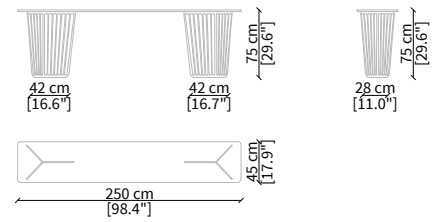

ALFIERI  
Consoles

CONSOLES

cod. VF50924

Console 200x45xh75 cm

cod. VF50925

Console 220x45xh75 cm

cod. VF50926

Console 250x45xh75 cm

TAVOLINI / SMALL TABLES

cod. VF50920

Tavolino rotondo Ø55xh55 cm/  
Round small table Ø55xh55 cm

cod. VF50921

Tavolino rotondo Ø80xh34 cm/  
Round small table Ø80xh34 cm

cod. VF50922

Tavolino rotondo Ø110xh34 cm/  
Round small table Ø110xh34 cm

cod. VF50923

Tavolino 110x60xh34 cm / Small table 110x60xh34 cm

ALFIERI  
Consoles

TAVOLI DA PRANZO / DINING TABLES

cod. VF50929

Tavolo da pranzo 220x120xh78 cm / Dining Table 220x120xh78 cm

cod. VF50930

Tavolo da pranzo 250x120xh78 cm / Dining Table 250x120xh78 cm

cod. VF50931

Tavolo da pranzo 280x120xh78 cm / Dining Table 280x120xh78 cm

Dimensioni espresse in cm se non diversamente indicato.  
L'Azienda si riserva il diritto di apportare modifiche ai modelli senza preavviso.  
Tolleranza sulle misure indicate di +/- 2%.