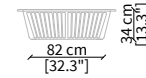

ALFIERI  
Consoles

CONSOLES

cod. VF50924

Console 200x45xh75 cm

cod. VF50925

Console 220x45xh75 cm

cod. VF50926

Console 250x45xh75 cm

TAVOLINI / SMALL TABLES

cod. VF50920

Tavolino rotondo Ø55xh55 cm/  
Round small table Ø55xh55 cm

cod. VF50921

Tavolino rotondo Ø80xh34 cm/  
Round small table Ø80xh34 cm

cod. VF50922

Tavolino rotondo Ø110xh34 cm/  
Round small table Ø110xh34 cm

cod. VF50923

Tavolino 110x60xh34 cm / Small table 110x60xh34 cm

ALFIERI  
Consoles

TAVOLI DA PRANZO / DINING TABLES

cod. VF50929

Tavolo da pranzo 220x120xh78 cm / Dining Table 220x120xh78 cm

cod. VF50930

Tavolo da pranzo 250x120xh78 cm / Dining Table 250x120xh78 cm

cod. VF50931

Tavolo da pranzo 280x120xh78 cm / Dining Table 280x120xh78 cm

Dimensioni espresse in cm se non diversamente indicato.  
L'Azienda si riserva il diritto di apportare modifiche ai modelli senza preavviso.  
Tolleranza sulle misure indicate di +/- 2%.