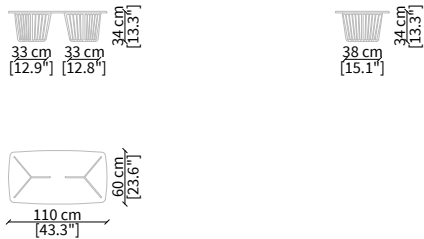

ALFIERI  
Consoles

CONSOLES

cod. VF50924

Console 200x45xh75 cm

cod. VF50925

Console 220x45xh75 cm

cod. VF50926

Console 250x45xh75 cm

TAVOLINI / SMALL TABLES

cod. VF50920

Tavolino rotondo Ø55xh55 cm/  
Round small table Ø55xh55 cm

cod. VF50921

Tavolino rotondo Ø80xh34 cm/  
Round small table Ø80xh34 cm

cod. VF50922

Tavolino rotondo Ø110xh34 cm/  
Round small table Ø110xh34 cm

cod. VF50923

Tavolino 110x60xh34 cm / Small table 110x60xh34 cm

ALFIERI  
Consoles

TAVOLI DA PRANZO / DINING TABLES

cod. VF50929

Tavolo da pranzo 220x120xh78 cm / Dining Table 220x120xh78 cm

cod. VF50930

Tavolo da pranzo 250x120xh78 cm / Dining Table 250x120xh78 cm

cod. VF50931

Tavolo da pranzo 280x120xh78 cm / Dining Table 280x120xh78 cm

Dimensioni espresse in cm se non diversamente indicato.  
L'Azienda si riserva il diritto di apportare modifiche ai modelli senza preavviso.  
Tolleranza sulle misure indicate di +/- 2%.