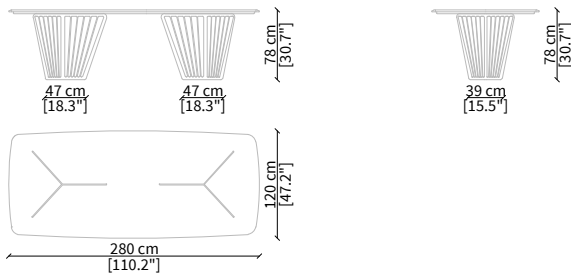

ALFIERI  
Consoles

CONSOLES

cod. VF50924

Console 200x45xh75 cm

cod. VF50925

Console 220x45xh75 cm

cod. VF50926

Console 250x45xh75 cm

TAVOLINI / SMALL TABLES

cod. VF50920

Tavolino rotondo Ø55xh55 cm/  
Round small table Ø55xh55 cm

cod. VF50921

Tavolino rotondo Ø80xh34 cm/  
Round small table Ø80xh34 cm

cod. VF50922

Tavolino rotondo Ø110xh34 cm/  
Round small table Ø110xh34 cm

cod. VF50923

Tavolino 110x60xh34 cm / Small table 110x60xh34 cm

ALFIERI  
Consoles

TAVOLI DA PRANZO / DINING TABLES

cod. VF50929

Tavolo da pranzo 220x120xh78 cm / Dining Table 220x120xh78 cm

cod. VF50930

Tavolo da pranzo 250x120xh78 cm / Dining Table 250x120xh78 cm

cod. VF50931

Tavolo da pranzo 280x120xh78 cm / Dining Table 280x120xh78 cm

Dimensioni espresse in cm se non diversamente indicato.  
L'Azienda si riserva il diritto di apportare modifiche ai modelli senza preavviso.  
Tolleranza sulle misure indicate di +/- 2%.