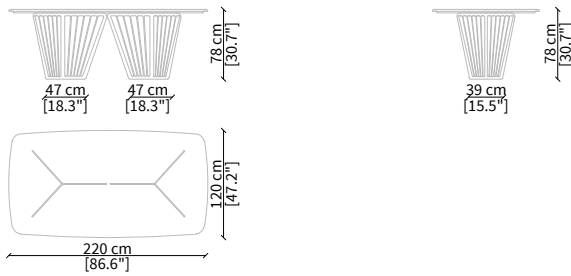

ALFIERI  
Consoles

CONSOLES

cod. VF50924

Console 200x45xh75 cm

cod. VF50925

Console 220x45xh75 cm

cod. VF50926

Console 250x45xh75 cm

TAVOLINI / SMALL TABLES

cod. VF50920

Tavolino rotondo Ø55xh55 cm/  
Round small table Ø55xh55 cm

cod. VF50921

Tavolino rotondo Ø80xh34 cm/  
Round small table Ø80xh34 cm

cod. VF50922

Tavolino rotondo Ø110xh34 cm/  
Round small table Ø110xh34 cm

cod. VF50923

Tavolino 110x60xh34 cm / Small table 110x60xh34 cm

ALFIERI  
Consoles

TAVOLI DA PRANZO / DINING TABLES

cod. VF50929

Tavolo da pranzo 220x120xh78 cm / Dining Table 220x120xh78 cm

cod. VF50930

Tavolo da pranzo 250x120xh78 cm / Dining Table 250x120xh78 cm

cod. VF50931

Tavolo da pranzo 280x120xh78 cm / Dining Table 280x120xh78 cm

Dimensioni espresse in cm se non diversamente indicato.  
L'Azienda si riserva il diritto di apportare modifiche ai modelli senza preavviso.  
Tolleranza sulle misure indicate di +/- 2%.