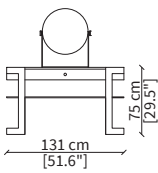

BIFFI
Consoles

CONSOLES

cod. VF8114

Console 171x42xh75 cm

cod. VF8115

Console 221x42xh75 cm

cod. VF8116

Console 251x42xh75 cm

BEAUTY DESK

cod. VF8117

Beauty Desk 131x50 cm

cod. VF8118

Beauty Desk 171x50 cm

POLTRONCINA / SMALL ARMCHAIR

cod. VF8119

Poltroncina 50x56xh62 cm /
Small armchair 50x56xh62 cm

TAVOLINI / SMALL TABLES

cod. VF8102

Tavolino rotondo Ø42xh43 cm /
Small round table Ø42xh43 cm

cod. VF8110

Tavolino rotondo Ø70xh33 cm /
Round small table Ø70xh33 cm

cod. VF8111

Tavolino rotondo Ø100xh33 cm /
Round small table Ø100xh33 cm