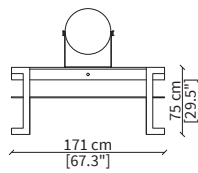

BIFFI
Consoles

CONSOLES

cod. VF8114

Console 171x42xh75 cm

cod. VF8115

Console 221x42xh75 cm

cod. VF8116

Console 251x42xh75 cm

BEAUTY DESK

cod. VF8117

Beauty Desk 131x50 cm

cod. VF8118

Beauty Desk 171x50 cm

POLTRONCINA / SMALL ARMCHAIR

cod. VF8119

Poltroncina 50x56xh62 cm /
Small armchair 50x56xh62 cm

TAVOLINI / SMALL TABLES

cod. VF8102

Tavolino rotondo Ø42xh43 cm /
Small round table Ø42xh43 cm

cod. VF8110

Tavolino rotondo Ø70xh33 cm /
Round small table Ø70xh33 cm

cod. VF8111

Tavolino rotondo Ø100xh33 cm /
Round small table Ø100xh33 cm