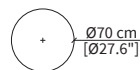

TAVOLINI / SMALL TABLES

cod. VF8102

Tavolino rotondo Ø42xh43 cm /
Small round table Ø42xh43 cm

cod. VF8110

Tavolino rotondo Ø70xh33 cm /
Round small table Ø70xh33 cm

cod. VF8111

Tavolino rotondo Ø100xh33 cm /
Round small table Ø100xh33 cm