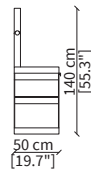

BIFFI
Consoles

CONSOLES

cod. VF8114

Console 171x42xh75 cm

cod. VF8115

Console 221x42xh75 cm

cod. VF8116

Console 251x42xh75 cm

BEAUTY DESK

cod. VF8117

Beauty Desk 131x50 cm

cod. VF8118

Beauty Desk 171x50 cm

POLTRONCINA / SMALL ARMCHAIR

cod. VF8119

Poltroncina 50x56xh62 cm /
Small armchair 50x56xh62 cm

TAVOLINI / SMALL TABLES

cod. VF8102

Tavolino rotondo Ø42xh43 cm /
Small round table Ø42xh43 cm

cod. VF8110

Tavolino rotondo Ø70xh33 cm /
Round small table Ø70xh33 cm

cod. VF8111

Tavolino rotondo Ø100xh33 cm /
Round small table Ø100xh33 cm