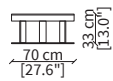

BIFFI
Consoles

CONSOLES

cod. VF8114

Console 171x42xh75 cm

cod. VF8115

Console 221x42xh75 cm

cod. VF8116

Console 251x42xh75 cm

BEAUTY DESK

cod. VF8117

Beauty Desk 131x50 cm

cod. VF8118

Beauty Desk 171x50 cm

POLTRONCINA / SMALL ARMCHAIR

cod. VF8119

Poltroncina 50x56xh62 cm /
Small armchair 50x56xh62 cm

TAVOLINI / SMALL TABLES

cod. VF8102

Tavolino rotondo Ø42xh43 cm /
Small round table Ø42xh43 cm

cod. VF8110

Tavolino rotondo Ø70xh33 cm /
Round small table Ø70xh33 cm

cod. VF8111

Tavolino rotondo Ø100xh33 cm /
Round small table Ø100xh33 cm