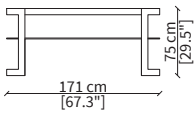

BIFFI
Consoles

CONSOLES

cod. VF8114

Console 171x42xh75 cm

cod. VF8115

Console 221x42xh75 cm

cod. VF8116

Console 251x42xh75 cm

TAVOLINI / SMALL TABLES

cod. VF8102

Tavolino rotondo Ø42xh43 cm /
Small round table Ø42xh43 cm

cod. VF8110

Tavolino rotondo Ø70xh33 cm /
Round small table Ø70xh33 cm

cod. VF8111

Tavolino rotondo Ø100xh33 cm /
Round small table Ø100xh33 cm