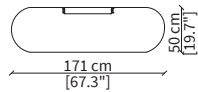

BIFFI
Consoles

CONSOLES

cod. VF8114

Console 171x42xh75 cm

cod. VF8115

Console 221x42xh75 cm

cod. VF8116

Console 251x42xh75 cm

BEAUTY DESK

cod. VF8117

Beauty Desk 131x50 cm

cod. VF8118

Beauty Desk 171x50 cm

POLTRONCINA / SMALL ARMCHAIR

cod. VF8119

Poltroncina 50x56xh62 cm /
Small armchair 50x56xh62 cm

TAVOLINI / SMALL TABLES

cod. VF8102

Tavolino rotondo Ø42xh43 cm /
Small round table Ø42xh43 cm

cod. VF8110

Tavolino rotondo Ø70xh33 cm /
Round small table Ø70xh33 cm

cod. VF8111

Tavolino rotondo Ø100xh33 cm /
Round small table Ø100xh33 cm