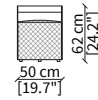

BIFFI
Consoles

CONSOLES

cod. VF8114

Console 171x42xh75 cm

cod. VF8115

Console 221x42xh75 cm

cod. VF8116

Console 251x42xh75 cm

BEAUTY DESK

cod. VF8117

Beauty Desk 131x50 cm

cod. VF8118

Beauty Desk 171x50 cm

POLTRONCINA / SMALL ARMCHAIR

cod. VF8119

Poltroncina 50x56xh62 cm /
Small armchair 50x56xh62 cm

TAVOLINI / SMALL TABLES

cod. VF8102

Tavolino rotondo Ø42xh43 cm /
Small round table Ø42xh43 cm

cod. VF8110

Tavolino rotondo Ø70xh33 cm /
Round small table Ø70xh33 cm

cod. VF8111

Tavolino rotondo Ø100xh33 cm /
Round small table Ø100xh33 cm