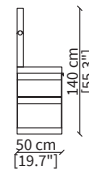

BIFFI
Consoles

CONSOLES

cod. VF8114

Console 171x42xh75 cm

cod. VF8115

Console 221x42xh75 cm

cod. VF8116

Console 251x42xh75 cm

BEAUTY DESK

cod. VF8117

Beauty Desk 131x50 cm

cod. VF8118

Beauty Desk 171x50 cm

POLTRONCINA / SMALL ARMCHAIR

cod. VF8119

Poltroncina 50x56xh62 cm /
Small armchair 50x56xh62 cm

TAVOLINI / SMALL TABLES

cod. VF8102

Tavolino rotondo Ø42xh43 cm /
Small round table Ø42xh43 cm

cod. VF8110

Tavolino rotondo Ø70xh33 cm /
Round small table Ø70xh33 cm

cod. VF8111

Tavolino rotondo Ø100xh33 cm /
Round small table Ø100xh33 cm