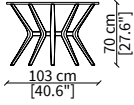

DUCCI  
Console

CONSOLE

cod. VF51002

Console 103x56 cm

TAVOLINI / SMALL TABLES

cod. VF51003

Tavolino con cassetto Ø52 cm / Small table with drawer Ø52 cm

cod. VF51000