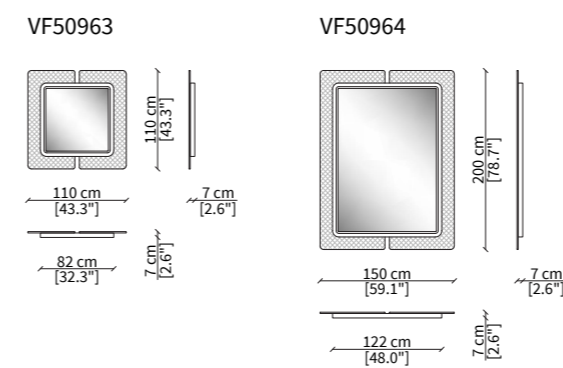

CONTARINI
CHEST OF DRAWERS DESIGN BY VF DESIGN STUDIO

CONSOLE - CONTARINI "A"

CONSOLE - CONTARINI "B"

CASSETTIERA - CONTARINI "A" /
CHEST OF DRAWERS - CONTARINI "A"

CASSETTIERA - CONTARINI "B" /
CHEST OF DRAWERS - CONTARINI "B"

SIDEBOARD - CONTARINI "A"

SIDEBOARD - CONTARINI "B"

SPECCHI - CONTARINI "A" / MIRRORS - CONTARINI "A"

SPECCHI - CONTARINI "B" / MIRRORS - CONTARINI "B"

Dimensioni espresse in cm se non diversamente indicato.
L'Azienda si riserva il diritto di apportare modifiche ai modelli senza preavviso.
Tolleranza sulle misure indicate di +/- 2%.