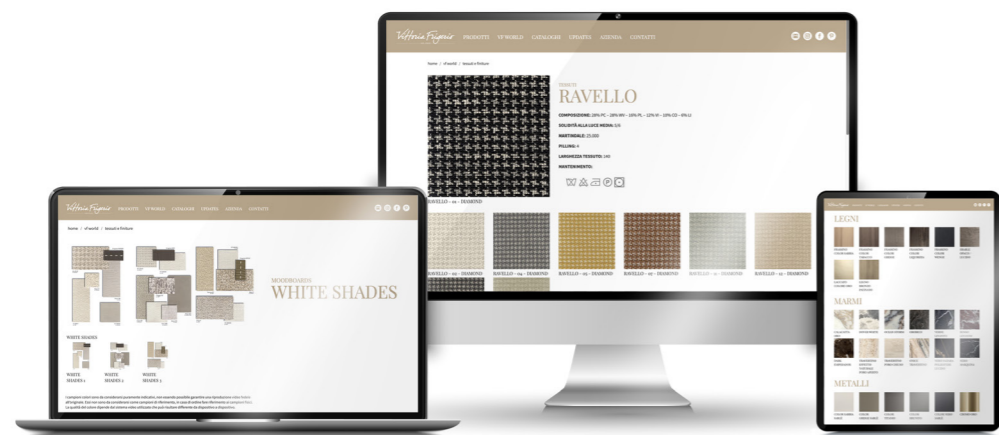

Via Sant'Agata 63
22066 Mariano Comense (CO) - Italy
Tel. +39 031 5481225
info@vittoriafrigerio.it
www.vittoriafrigerio.it

Per la gamma completa di materiali è possibile consultare il nostro sito web www.vittoriafrigerio.it
The full range of materials can be found on our website at www.vittoriafrigerio.it

WWW.VITTORIAFRIGERIO.IT