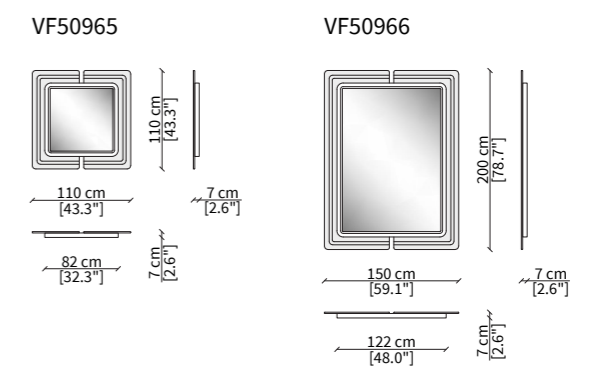

TAVOLINI - CONTARINI "A" / SMALL TABLES - CONTARINI "A"

TAVOLINI - CONTARINI "B" / SMALL TABLES - CONTARINI "B"

Dimensioni espresse in cm se non diversamente indicato.
L'Azienda si riserva il diritto di apportare modifiche ai modelli senza preavviso.
Tolleranza sulle misure indicate di +/- 2%.

CONSOLE - CONTARINI "A"

CONSOLE - CONTARINI "B"

CASSETTIERA - CONTARINI "A" /
CHEST OF DRAWERS - CONTARINI "A"

CASSETTIERA - CONTARINI "B" /
CHEST OF DRAWERS - CONTARINI "B"

SIDEBOARD - CONTARINI "A"

SIDEBOARD - CONTARINI "B"

SPECCHI - CONTARINI "A" / MIRRORS - CONTARINI "A"

SPECCHI - CONTARINI "B" / MIRRORS - CONTARINI "B"

Dimensioni espresse in cm se non diversamente indicato.
L'Azienda si riserva il diritto di apportare modifiche ai modelli senza preavviso.
Tolleranza sulle misure indicate di +/- 2%.