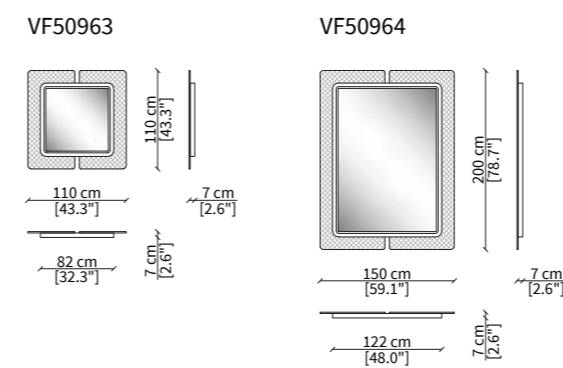

TAVOLINI - CONTARINI "A" / SMALL TABLES - CONTARINI "A"

TAVOLINI - CONTARINI "B" / SMALL TABLES - CONTARINI "B"

Dimensioni espresse in cm se non diversamente indicato.
L'Azienda si riserva il diritto di apportare modifiche ai modelli senza preavviso.
Tolleranza sulle misure indicate di +/- 2%.

CONSOLE - CONTARINI "A"

CONSOLE - CONTARINI "B"

CASSETTIERA - CONTARINI "A" /
CHEST OF DRAWERS - CONTARINI "A"

CASSETTIERA - CONTARINI "B" /
CHEST OF DRAWERS - CONTARINI "B"

SIDEBOARD - CONTARINI "A"

SIDEBOARD - CONTARINI "B"

SPECCHI - CONTARINI "A" / MIRRORS - CONTARINI "A"

SPECCHI - CONTARINI "B" / MIRRORS - CONTARINI "B"

Dimensioni espresse in cm se non diversamente indicato.
L'Azienda si riserva il diritto di apportare modifiche ai modelli senza preavviso.
Tolleranza sulle misure indicate di +/- 2%.