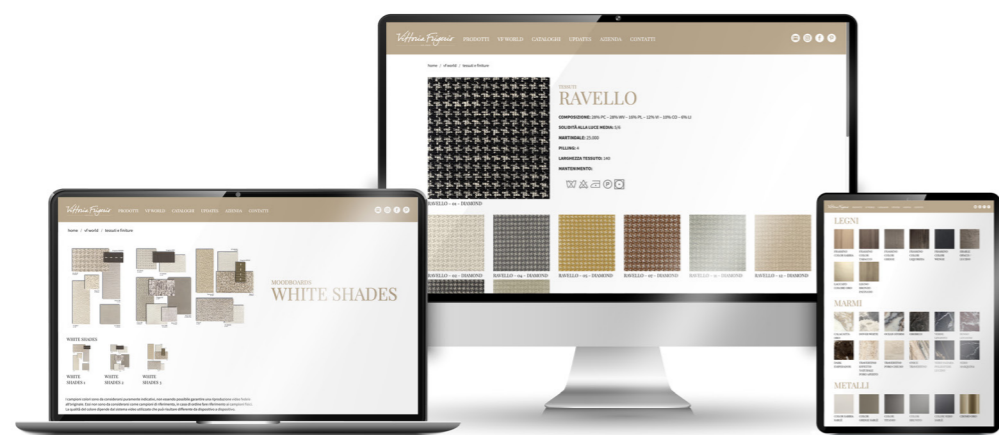

Via Sant'Agata 63
22066 Mariano Comense (CO) - Italy
Tel. +39 031 5481225
info@vittoriafrigerio.it
www.vittoriafrigerio.it

Per la gamma completa di materiali è possibile consultare il nostro sito web www.vittoriafrigerio.it
The full range of materials can be found on our website at www.vittoriafrigerio.it

WWW.VITTORIAFRIGERIO.IT