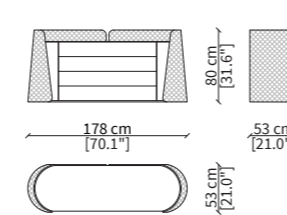

CASSETTIERA - CONTARINI "A" /
CHEST OF DRAWERS - CONTARINI "A"