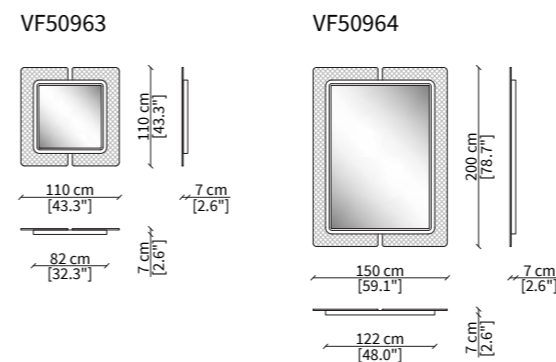

TAVOLINI - CONTARINI "B" / SMALL TABLES - CONTARINI "B"

Dimensioni espresse in cm se non diversamente indicato.  
L'Azienda si riserva il diritto di apportare modifiche ai modelli senza preavviso.  
Tolleranza sulle misure indicate di +/- 2%.

CONSOLE - CONTARINI "A"

CONSOLE - CONTARINI "B"

CASSETTIERA - CONTARINI "A" / CHEST OF DRAWERS - CONTARINI "A"

CASSETTIERA - CONTARINI "B" / CHEST OF DRAWERS - CONTARINI "B"

SIDEBOARD - CONTARINI "A"

SIDEBOARD - CONTARINI "B"

SPECCHI - CONTARINI "A" / MIRRORS - CONTARINI "A"

SPECCHI - CONTARINI "B" / MIRRORS - CONTARINI "B"

Dimensioni espresse in cm se non diversamente indicato.  
L'Azienda si riserva il diritto di apportare modifiche ai modelli senza preavviso.  
Tolleranza sulle misure indicate di +/- 2%.