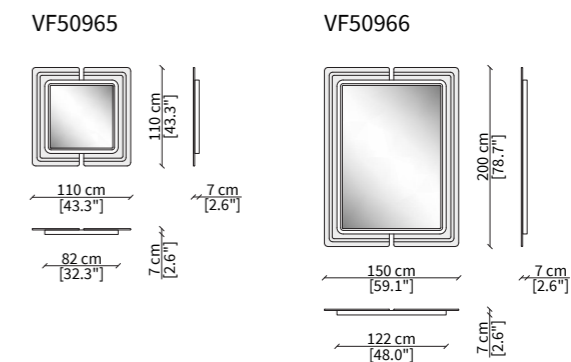

TAVOLINI - CONTARINI "B" / SMALL TABLES - CONTARINI "B"

Dimensioni espresse in cm se non diversamente indicato.  
L'Azienda si riserva il diritto di apportare modifiche ai modelli senza preavviso.  
Tolleranza sulle misure indicate di +/- 2%.

CONSOLE - CONTARINI "A"

CONSOLE - CONTARINI "B"

CASSETTIERA - CONTARINI "A" / CHEST OF DRAWERS - CONTARINI "A"

CASSETTIERA - CONTARINI "B" / CHEST OF DRAWERS - CONTARINI "B"

SIDEBOARD - CONTARINI "A"

SIDEBOARD - CONTARINI "B"

SPECCHI - CONTARINI "A" / MIRRORS - CONTARINI "A"

SPECCHI - CONTARINI "B" / MIRRORS - CONTARINI "B"

Dimensioni espresse in cm se non diversamente indicato.  
L'Azienda si riserva il diritto di apportare modifiche ai modelli senza preavviso.  
Tolleranza sulle misure indicate di +/- 2%.