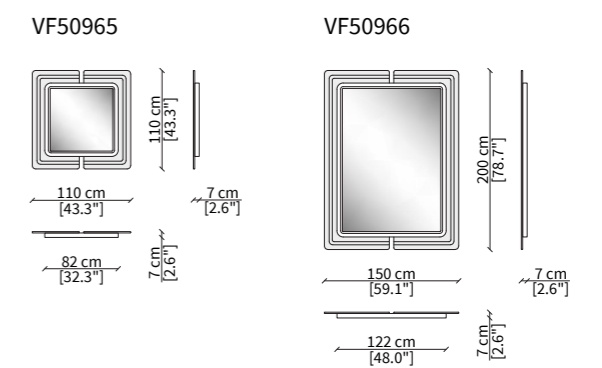

TAVOLINI - CONTARINI "A" / SMALL TABLES - CONTARINI "A"

TAVOLINI - CONTARINI "B" / SMALL TABLES - CONTARINI "B"

Dimensioni espresse in cm se non diversamente indicato.  
L'Azienda si riserva il diritto di apportare modifiche ai modelli senza preavviso.  
Tolleranza sulle misure indicate di +/- 2%.

CASSETTIERA - CONTARINI "A" / CHEST OF DRAWERS - CONTARINI "A"

CASSETTIERA - CONTARINI "B" / CHEST OF DRAWERS - CONTARINI "B"

SIDEBOARD - CONTARINI "A"

SIDEBOARD - CONTARINI "B"

SPECCHI - CONTARINI "A" / MIRRORS - CONTARINI "A"

SPECCHI - CONTARINI "B" / MIRRORS - CONTARINI "B"

Dimensioni espresse in cm se non diversamente indicato.  
L'Azienda si riserva il diritto di apportare modifiche ai modelli senza preavviso.  
Tolleranza sulle misure indicate di +/- 2%.