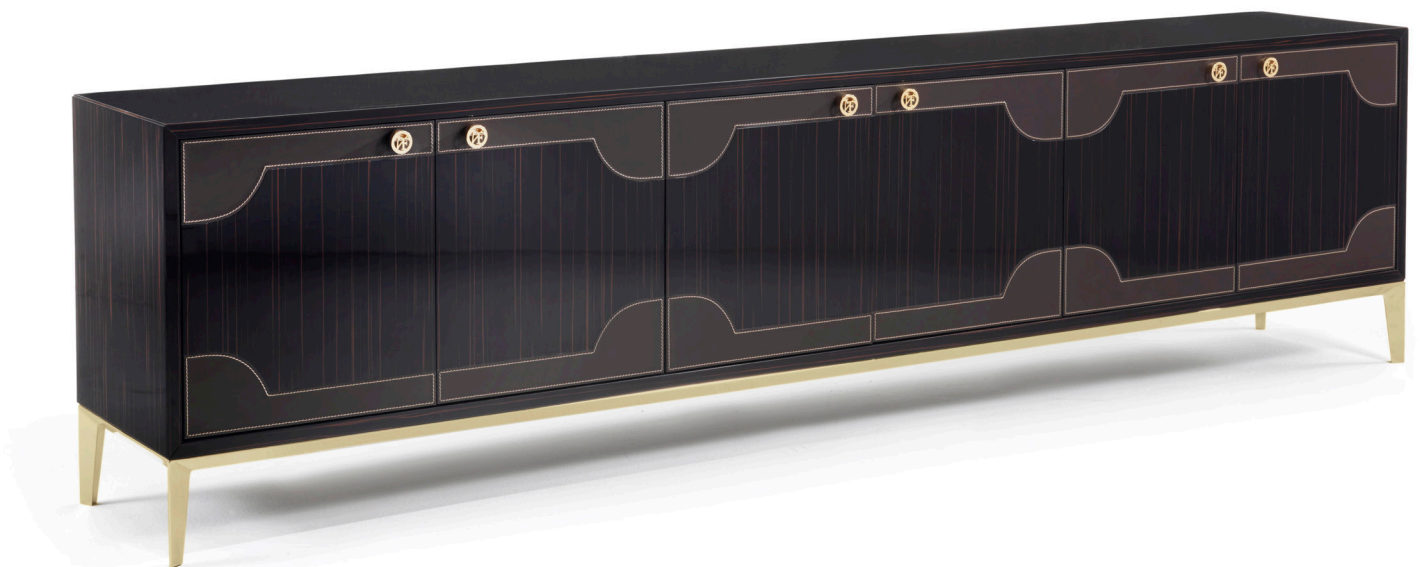

CRIVELLI
Sideboard

Struttura: disponibile in erable oppure ebano opaco o lucido, oppure in legno massello tinto Noce Dark con dettagli in cuoio e cuciture in contrasto.

Interno, retro e vano a giorno in laccato opaco coordinato alla finitura del legno selezionato.

Ante: disponibili in erable oppure ebano opaco o lucido, oppure in legno massello tinto Noce Dark con dettagli in cuoio e cuciture in contrasto.

Basamento: in metallo verniciato color bronzo o cromo oro.

Maniglia: con logo VF in metallo verniciato bronzo, su richiesta cromo oro o in vero corno.

Structure: available in erable or ebony glossy or matt, or in solid wood Noce Dark colour with details in hide leather with stitching in contrast. Internal structure, back and open module in coordinate matt lacquered colour to the wood finish selected.

Doors: available in erable or ebony glossy or matt, or in solid wood Noce Dark colour with details in hide leather with stitching in contrast.

Base: in metal bronze colour or gold chrome.

Handle: in metal with VF logo in chrome gold, on request available in metal bronze colour or in real horn.