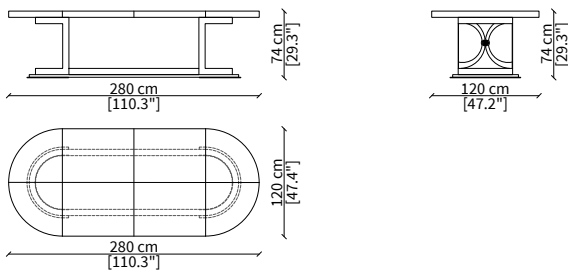

ARAGONA
Dining table

TAVOLI DA PRANZO / DINING TABLES

cod. VF50332

Tavolo da pranzo 220x120 cm / Dining Table 220x120 cm

cod. VF50331

Tavolo da pranzo 240x120 cm / Dining Table 240x120 cm

cod. VF50330

Tavolo da pranzo 280x120 cm / Dining Table 280x120 cm

Dimensioni espresse in cm se non diversamente indicato.
L'Azienda si riserva il diritto di apportare modifiche ai modelli senza preavviso.
Tolleranza sulle misure indicate di +/- 2%.

Dimensions in centimeter if not differently indicated.
The Company reserves the right to change the models without any advance notice.
Tolerance on the given sizes +/- 2%.