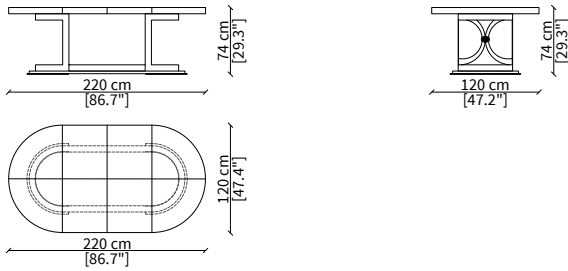

ARAGONA
Dining table

TAVOLI DA PRANZO / DINING TABLES

cod. VF50332

Tavolo da pranzo 220x120 cm / Dining Table 220x120 cm

cod. VF50331

Tavolo da pranzo 240x120 cm / Dining Table 240x120 cm

cod. VF50330

Tavolo da pranzo 280x120 cm / Dining Table 280x120 cm

Dimensioni espresse in cm se non diversamente indicato.
L'Azienda si riserva il diritto di apportare modifiche ai modelli senza preavviso.
Tolleranza sulle misure indicate di +/- 2%.

Dimensions in centimeter if not differently indicated.
The Company reserves the right to change the models without any advance notice.
Tolerance on the given sizes +/- 2%.