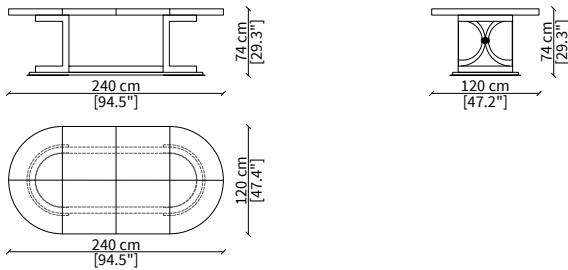

ARAGONA
Dining table

TAVOLI DA PRANZO / DINING TABLES

cod. VF50332

Tavolo da pranzo 220x120 cm / Dining Table 220x120 cm

cod. VF50331

Tavolo da pranzo 240x120 cm / Dining Table 240x120 cm

cod. VF50330

Tavolo da pranzo 280x120 cm / Dining Table 280x120 cm

Dimensioni espresse in cm se non diversamente indicato.
L'Azienda si riserva il diritto di apportare modifiche ai modelli senza preavviso.
Tolleranza sulle misure indicate di +/- 2%.

Dimensions in centimeter if not differently indicated.
The Company reserves the right to change the models without any advance notice.
Tolerance on the given sizes +/- 2%.