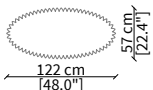

TAVOLI DA PRANZO / DINING TABLES

cod. VF50944

Tavolo da pranzo 260x125 cm / Dining Table 260x125 cm

cod. VF50945

Tavolo da pranzo 280x135 cm / Dining Table 280x135 cm

cod. VF50946

Tavolo da pranzo 250x120 cm / Dining Table 250x120 cm

cod. VF50947

Tavolo da pranzo 300x140 cm / Dining Table 300x140 cm

TAVOLINI / SMALL TABLES

cod. VF50940

Tavolino Ø52xh35 cm / Small table Ø52xh35 cm

cod. VF50941

Tavolino Ø52xh54 cm / Small table Ø52xh54 cm

cod. VF50942

Tavolino Ø95xh35 cm / Small table Ø95xh35 cm

cod. VF50943

Tavolino 122x57xh37 cm / Small table 122x57xh37 cm

Dimensioni espresse in cm se non diversamente indicato.
L'Azienda si riserva il diritto di apportare modifiche ai modelli senza preavviso.
Tolleranza sulle misure indicate di +/- 2%.

Dimensions in centimeter if not differently indicated.
The Company reserves the right to change the models without any advance notice.
Tolerance on the given sizes +/- 2%.

COLONNA
Dining table

CONSOLE

cod. VF50948