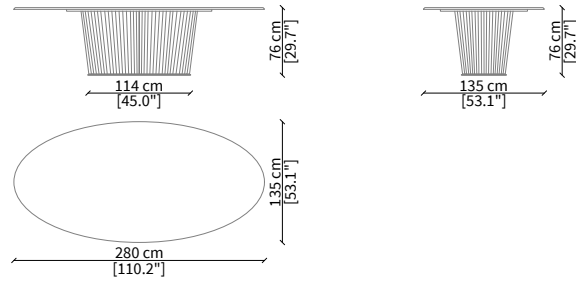

TAVOLI DA PRANZO / DINING TABLES

cod. VF50944

Tavolo da pranzo 260x125 cm / Dining Table 260x125 cm

cod. VF50945

Tavolo da pranzo 280x135 cm / Dining Table 280x135 cm

cod. VF50946

Tavolo da pranzo 250x120 cm / Dining Table 250x120 cm

cod. VF50947

Tavolo da pranzo 300x140 cm / Dining Table 300x140 cm

TAVOLINI / SMALL TABLES

cod. VF50940

Tavolino Ø52xh35 cm / Small table Ø52xh35 cm

cod. VF50941

Tavolino Ø52xh54 cm / Small table Ø52xh54 cm

cod. VF50942

Tavolino Ø95xh35 cm / Small table Ø95xh35 cm

cod. VF50943

Tavolino 122x57xh37 cm / Small table 122x57xh37 cm

Dimensioni espresse in cm se non diversamente indicato.
L'Azienda si riserva il diritto di apportare modifiche ai modelli senza preavviso.
Tolleranza sulle misure indicate di +/- 2%.

Dimensions in centimeter if not differently indicated.
The Company reserves the right to change the models without any advance notice.
Tolerance on the given sizes +/- 2%.

COLONNA
Dining table

CONSOLE

cod. VF50948