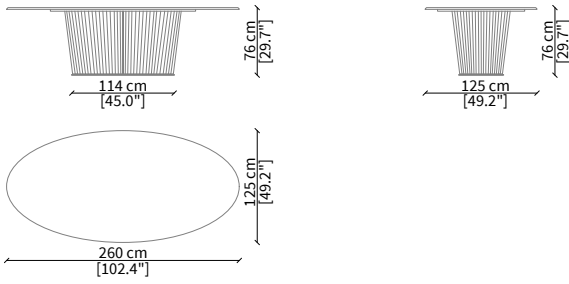

TAVOLI DA PRANZO / DINING TABLES

cod. VF50944

Tavolo da pranzo 260x125 cm / Dining Table 260x125 cm

cod. VF50945

Tavolo da pranzo 280x135 cm / Dining Table 280x135 cm

cod. VF50946

Tavolo da pranzo 250x120 cm / Dining Table 250x120 cm

cod. VF50947

Tavolo da pranzo 300x140 cm / Dining Table 300x140 cm

TAVOLINI / SMALL TABLES

cod. VF50940

Tavolino Ø52xh35 cm / Small table Ø52xh35 cm

cod. VF50941

Tavolino Ø52xh54 cm / Small table Ø52xh54 cm

cod. VF50942

Tavolino Ø95xh35 cm / Small table Ø95xh35 cm

cod. VF50943

Tavolino 122x57xh37 cm / Small table 122x57xh37 cm

Dimensioni espresse in cm se non diversamente indicato.
L'Azienda si riserva il diritto di apportare modifiche ai modelli senza preavviso.
Tolleranza sulle misure indicate di +/- 2%.

Dimensions in centimeter if not differently indicated.
The Company reserves the right to change the models without any advance notice.
Tolerance on the given sizes +/- 2%.

COLONNA
Dining table

CONSOLE

cod. VF50948