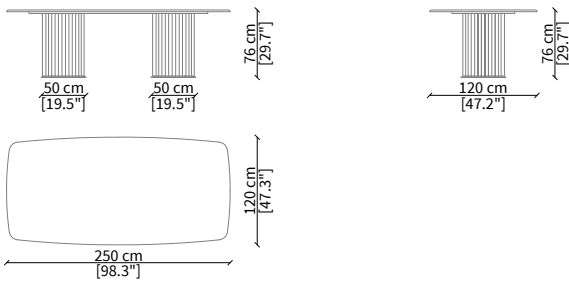

TAVOLI DA PRANZO / DINING TABLES

cod. VF50944

Tavolo da pranzo 260x125 cm / Dining Table 260x125 cm

cod. VF50945

Tavolo da pranzo 280x135 cm / Dining Table 280x135 cm

cod. VF50946

Tavolo da pranzo 250x120 cm / Dining Table 250x120 cm

cod. VF50947

Tavolo da pranzo 300x140 cm / Dining Table 300x140 cm

TAVOLINI / SMALL TABLES

cod. VF50940

Tavolino Ø52xh35 cm / Small table Ø52xh35 cm

cod. VF50941

Tavolino Ø52xh54 cm / Small table Ø52xh54 cm

cod. VF50942

Tavolino Ø95xh35 cm / Small table Ø95xh35 cm

cod. VF50943

Tavolino 122x57xh37 cm / Small table 122x57xh37 cm

Dimensioni espresse in cm se non diversamente indicato.
L'Azienda si riserva il diritto di apportare modifiche ai modelli senza preavviso.
Tolleranza sulle misure indicate di +/- 2%.

Dimensions in centimeter if not differently indicated.
The Company reserves the right to change the models without any advance notice.
Tolerance on the given sizes +/- 2%.

COLONNA
Dining table

CONSOLE

cod. VF50948