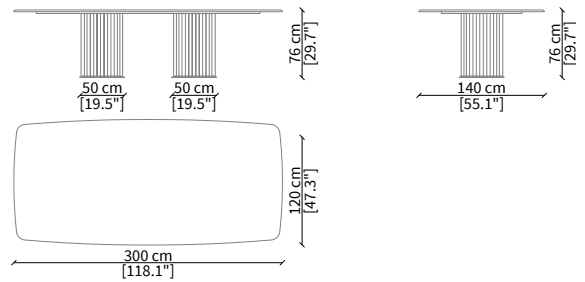

TAVOLI DA PRANZO / DINING TABLES

cod. VF50944

Tavolo da pranzo 260x125 cm / Dining Table 260x125 cm

cod. VF50945

Tavolo da pranzo 280x135 cm / Dining Table 280x135 cm

cod. VF50946

Tavolo da pranzo 250x120 cm / Dining Table 250x120 cm

cod. VF50947

Tavolo da pranzo 300x140 cm / Dining Table 300x140 cm

TAVOLINI / SMALL TABLES

cod. VF50940

Tavolino Ø52xh35 cm / Small table Ø52xh35 cm

cod. VF50941

Tavolino Ø52xh54 cm / Small table Ø52xh54 cm

cod. VF50942

Tavolino Ø95xh35 cm / Small table Ø95xh35 cm

cod. VF50943

Tavolino 122x57xh37 cm / Small table 122x57xh37 cm

Dimensioni espresse in cm se non diversamente indicato.
L'Azienda si riserva il diritto di apportare modifiche ai modelli senza preavviso.
Tolleranza sulle misure indicate di +/- 2%.

Dimensions in centimeter if not differently indicated.
The Company reserves the right to change the models without any advance notice.
Tolerance on the given sizes +/- 2%.

COLONNA
Dining table

CONSOLE

cod. VF50948