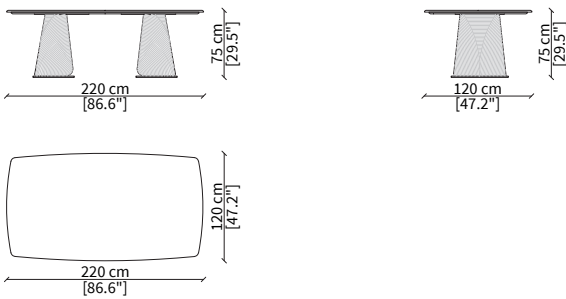

FOSCARI
Dining table

TAVOLI DA PRANZO / DINING TABLES

cod. VF50972A

Tavolo da pranzo versione A 220x120 cm /
Dining Table versione A 220x120 cm

cod. VF50972B

Tavolo da pranzo versione B 220x120 cm /
Dining Table versione B 220x120 cm

cod. VF50973A

Tavolo da pranzo versione A 260x120 cm /
Dining Table versione A 260x120 cm

cod. VF50973B

Tavolo da pranzo versione B 260x120 cm /
Dining Table versione B 260x120 cm