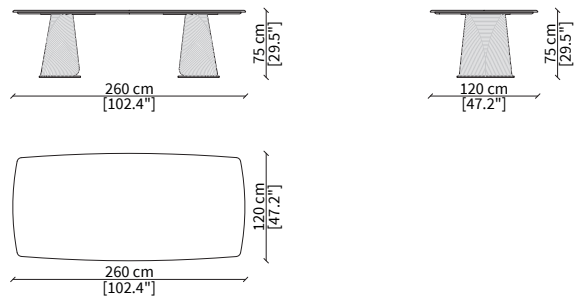

FOSCARI
Dining table

TAVOLI DA PRANZO / DINING TABLES

cod. VF50972A

Tavolo da pranzo versione A 220x120 cm /
Dining Table versione A 220x120 cm

cod. VF50972B

Tavolo da pranzo versione B 220x120 cm /
Dining Table versione B 220x120 cm

cod. VF50973A

Tavolo da pranzo versione A 260x120 cm /
Dining Table versione A 260x120 cm

cod. VF50973B

Tavolo da pranzo versione B 260x120 cm /
Dining Table versione B 260x120 cm