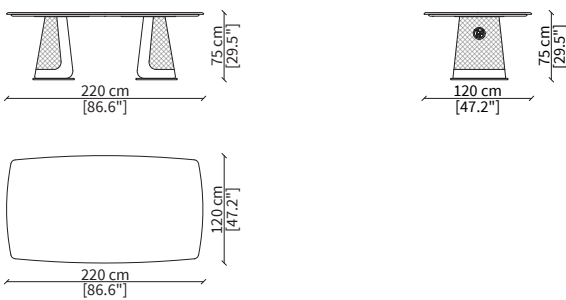

FOSCARI
Dining table

TAVOLI DA PRANZO / DINING TABLES

cod. VF50972A

Tavolo da pranzo versione A 220x120 cm /
Dining Table versione A 220x120 cm

cod. VF50972B

Tavolo da pranzo versione B 220x120 cm /
Dining Table versione B 220x120 cm

cod. VF50973A

Tavolo da pranzo versione A 260x120 cm /
Dining Table versione A 260x120 cm

cod. VF50973B

Tavolo da pranzo versione B 260x120 cm /
Dining Table versione B 260x120 cm