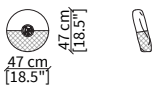

Cuscino 47x47 cm / Cushion 47x47 cm

cod. VF05

Cuscino 47x47 cm / Cushion 47x47 cm

cod. VF06

Cuscino 65x30 cm / Cushion 65x30 cm

cod. VF07

Cuscino 47x47 cm / Cushion 47x47 cm

cod. VF08

Cuscino rotondo Ø47 cm / Round cushion Ø47 cm

cod. VF09

Cuscino 47x47 cm / Cushion 47x47 cm

cod. VF10

Cuscino 47x47 cm / Cushion 47x47 cm

Dimensioni espresse in cm se non diversamente indicato.
L'Azienda si riserva il diritto di apportare modifiche ai modelli senza preavviso.
Tolleranza sulle misure indicate di +/- 2%.