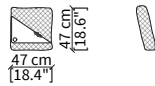

CUSCINI / CUSHIONS

cod. VF01

Cuscino 47x47 cm / Cushion 47x47 cm

cod. VF02

Cuscino 47x47 cm / Cushion 47x47 cm

cod. VF03

Cuscino 47x47 cm / Cushion 47x47 cm

cod. VF04

Cuscino rotondo Ø47 cm / Round cushion Ø47 cm

cod. VF09

Cuscino 47x47 cm / Cushion 47x47 cm

cod. VF10

Cuscino 47x47 cm / Cushion 47x47 cm

Dimensioni espresse in cm se non diversamente indicato.
L'Azienda si riserva il diritto di apportare modifiche ai modelli senza preavviso.
Tolleranza sulle misure indicate di +/- 2%.