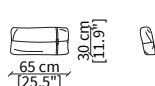

CUSCINI / CUSHIONS

cod. VF01

Cuscino 47x47 cm / Cushion 47x47 cm

cod. VF02

Cuscino 47x47 cm / Cushion 47x47 cm

cod. VF03

Cuscino 47x47 cm / Cushion 47x47 cm

cod. VF04

Cuscino 47x47 cm / Cushion 47x47 cm

cod. VF05

Cuscino 47x47 cm / Cushion 47x47 cm

cod. VF06

Cuscino 65x30 cm / Cushion 65x30 cm

cod. VF07

Cuscino 47x47 cm / Cushion 47x47 cm

cod. VF08

Cuscino rotondo Ø47 cm / Round cushion Ø47 cm

cod. VF09

Cuscino 47x47 cm / Cushion 47x47 cm

cod. VF10

Cuscino 47x47 cm / Cushion 47x47 cm

Dimensioni espresse in cm se non diversamente indicato.
L'Azienda si riserva il diritto di apportare modifiche ai modelli senza preavviso.
Tolleranza sulle misure indicate di +/- 2%.