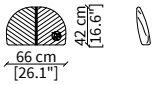

GLAM COLLECTION VFO1
Cushion

cod. VF11

Cuscino 66x42 cm / Cushion 66x42 cm