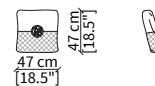

CUSCINI / CUSHIONS

cod. VF01

Cuscino 47x47 cm / Cushion 47x47 cm

cod. VF02

Cuscino 47x47 cm / Cushion 47x47 cm

cod. VF03

Cuscino 47x47 cm / Cushion 47x47 cm

cod. VF04

Cuscino 47x47 cm / Cushion 47x47 cm

cod. VF05

Cuscino 47x47 cm / Cushion 47x47 cm

cod. VF06

Cuscino 65x30 cm / Cushion 65x30 cm

cod. VF07

Cuscino 47x47 cm / Cushion 47x47 cm

cod. VF08

Cuscino rotondo Ø47 cm / Round cushion Ø47 cm

cod. VF09

Cuscino 47x47 cm / Cushion 47x47 cm

cod. VF10

Cuscino 47x47 cm / Cushion 47x47 cm

Dimensioni espresse in cm se non diversamente indicato.
L'Azienda si riserva il diritto di apportare modifiche ai modelli senza preavviso.
Tolleranza sulle misure indicate di +/- 2%.