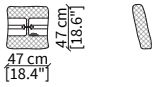

GLAM COLLECTION VFO1

Cushion

CUSCINI / CUSHIONS

cod. VF01

Cuscino 47x47 cm / Cushion 47x47 cm