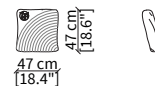

Cuscino rotondo Ø47 cm / Round cushion Ø47 cm

cod. VF09

Cuscino 47x47 cm / Cushion 47x47 cm

cod. VF10

Cuscino 47x47 cm / Cushion 47x47 cm

Dimensioni espresse in cm se non diversamente indicato.
L'Azienda si riserva il diritto di apportare modifiche ai modelli senza preavviso.
Tolleranza sulle misure indicate di +/- 2%.