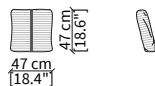

CUSCINI / CUSHIONS

cod. VF01

Cuscino 47x47 cm / Cushion 47x47 cm

cod. VF02

Cuscino 47x47 cm / Cushion 47x47 cm

cod. VF03

Cuscino 47x47 cm / Cushion 47x47 cm

cod. VF04

Cuscino 47x47 cm / Cushion 47x47 cm

cod. VF05

Cuscino 47x47 cm / Cushion 47x47 cm

cod. VF06

Cuscino 65x30 cm / Cushion 65x30 cm

cod. VF07

Cuscino 47x47 cm / Cushion 47x47 cm

cod. VF08

Cuscino rotondo Ø47 cm / Round cushion Ø47 cm

cod. VF09

Cuscino 47x47 cm / Cushion 47x47 cm

cod. VF10

Cuscino 47x47 cm / Cushion 47x47 cm

Dimensioni espresse in cm se non diversamente indicato.
L'Azienda si riserva il diritto di apportare modifiche ai modelli senza preavviso.
Tolleranza sulle misure indicate di +/- 2%.