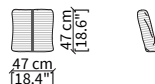

Cuscino 47x47 cm / Cushion 47x47 cm

cod. VF01

Cuscino 47x47 cm / Cushion 47x47 cm

cod. VF03

Cuscino 47x47 cm / Cushion 47x47 cm

cod. VF04

Cuscino 47x47 cm / Cushion 47x47 cm

cod. VF05

Cuscino 47x47 cm / Cushion 47x47 cm

cod. VF06

Cuscino 65x30 cm / Cushion 65x30 cm

cod. VF07

Cuscino 47x47 cm / Cushion 47x47 cm

cod. VF08

Cuscino rotondo Ø47 cm / Round cushion Ø47 cm

cod. VF09

Cuscino 47x47 cm / Cushion 47x47 cm

cod. VF10

Cuscino 47x47 cm / Cushion 47x47 cm

Dimensioni espresse in cm se non diversamente indicato.  
L'Azienda si riserva il diritto di apportare modifiche ai modelli senza preavviso.  
Tolleranza sulle misure indicate di +/- 2%.