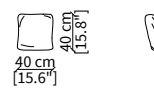

cod. VFS

Cuscino 40x40 cm / Cushion 40x40 cm