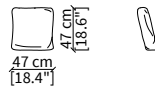

cod. VFPP

Cuscino 47x47 cm / Cushion 47x47 cm