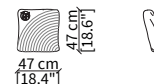

Cuscino 47x47 cm / Cushion 47x47 cm

cod. VF06

Cuscino 65x30 cm / Cushion 65x30 cm

cod. VF07

Cuscino 47x47 cm / Cushion 47x47 cm

cod. VF08

Cuscino rotondo Ø47 cm / Round cushion Ø47 cm

cod. VF09

Cuscino 47x47 cm / Cushion 47x47 cm

cod. VF10

Cuscino 47x47 cm / Cushion 47x47 cm

Dimensioni espresse in cm se non diversamente indicato.  
L'Azienda si riserva il diritto di apportare modifiche ai modelli senza preavviso.  
Tolleranza sulle misure indicate di +/- 2%.