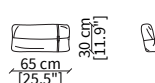

Cuscino 47x47 cm / Cushion 47x47 cm

cod. VF01

Cuscino 47x47 cm / Cushion 47x47 cm

cod. VF03

Cuscino 47x47 cm / Cushion 47x47 cm

cod. VF04

Cuscino 47x47 cm / Cushion 47x47 cm

cod. VF05

Cuscino 47x47 cm / Cushion 47x47 cm

cod. VF06

Cuscino 65x30 cm / Cushion 65x30 cm

cod. VF07

Cuscino 47x47 cm / Cushion 47x47 cm

cod. VF08

Cuscino rotondo Ø47 cm / Round cushion Ø47 cm

cod. VF09

Cuscino 47x47 cm / Cushion 47x47 cm

cod. VF10

Cuscino 47x47 cm / Cushion 47x47 cm

Dimensioni espresse in cm se non diversamente indicato.  
L'Azienda si riserva il diritto di apportare modifiche ai modelli senza preavviso.  
Tolleranza sulle misure indicate di +/- 2%.