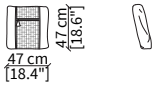

GLAM COLLECTION VF05

Cushion

CUSCINI / CUSHIONS

cod. VF05

Cuscino 47x47 cm / Cushion 47x47 cm