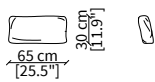

Cuscino 66x42 cm / Cushion 66x42 cm

cod. VFUG

Cuscino con logo 47x47 cm / Cushion with logo 47x47 cm

cod. VFUP

Cuscino con logo 40x40 cm / Cushion with logo 40x40 cm

cod. VFUM

Cuscino con logo 65x30 cm / Cushion with logo 65x30 cm

cod. VFPP

Cuscino 47x47 cm / Cushion 47x47 cm

cod. VFS

Cuscino 40x40 cm / Cushion 40x40 cm

cod. VFM

Cuscino 65x30 cm / Cushion 65x30 cm

cod. VFC

Cuscino 47x47 cm / Cushion 47x47 cm