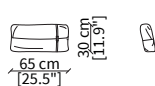

Cuscino 47x47 cm / Cushion 47x47 cm

cod. VF01

Cuscino 47x47 cm / Cushion 47x47 cm

cod. VF02

Cuscino 47x47 cm / Cushion 47x47 cm

cod. VF03

Cuscino 47x47 cm / Cushion 47x47 cm

cod. VF04

Cuscino 47x47 cm / Cushion 47x47 cm

cod. VF06

Cuscino 65x30 cm / Cushion 65x30 cm

cod. VF07

Cuscino 47x47 cm / Cushion 47x47 cm

cod. VF08

Cuscino rotondo Ø47 cm / Round cushion Ø47 cm

cod. VF09

Cuscino 47x47 cm / Cushion 47x47 cm

cod. VF10

Cuscino 47x47 cm / Cushion 47x47 cm

Dimensioni espresse in cm se non diversamente indicato.
L'Azienda si riserva il diritto di apportare modifiche ai modelli senza preavviso.
Tolleranza sulle misure indicate di +/- 2%.