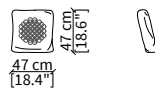

Cuscino 47x47 cm / Cushion 47x47 cm

cod. VF10

Cuscino 47x47 cm / Cushion 47x47 cm

Dimensioni espresse in cm se non diversamente indicato.
L'Azienda si riserva il diritto di apportare modifiche ai modelli senza preavviso.
Tolleranza sulle misure indicate di +/- 2%.

Cuscino 66x42 cm / Cushion 66x42 cm

cod. VFUG

Cuscino con logo 47x47 cm / Cushion with logo 47x47 cm

cod. VFUP

Cuscino con logo 40x40 cm / Cushion with logo 40x40 cm

cod. VFUM

Cuscino con logo 65x30 cm / Cushion with logo 65x30 cm

cod. VFPP

Cuscino 47x47 cm / Cushion 47x47 cm

cod. VFS

Cuscino 40x40 cm / Cushion 40x40 cm

cod. VFM

Cuscino 65x30 cm / Cushion 65x30 cm

cod. VFC

Cuscino 47x47 cm / Cushion 47x47 cm

Dimensioni espresse in cm se non diversamente indicato.
L'Azienda si riserva il diritto di apportare modifiche ai modelli senza preavviso.
Tolleranza sulle misure indicate di +/- 2%.

Dimensions in centimeter if not differently indicated.
The Company reserves the right to change the models without any advance notice.
Tolerance on the given sizes +/- 2%.