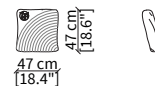

Cuscino 47x47 cm / Cushion 47x47 cm

cod. VF06

Cuscino 65x30 cm / Cushion 65x30 cm

cod. VF07

Cuscino 47x47 cm / Cushion 47x47 cm

cod. VF08

Cuscino rotondo Ø47 cm / Round cushion Ø47 cm

cod. VF09

Cuscino 47x47 cm / Cushion 47x47 cm

cod. VF10

Cuscino 47x47 cm / Cushion 47x47 cm

Dimensioni espresse in cm se non diversamente indicato.
L'Azienda si riserva il diritto di apportare modifiche ai modelli senza preavviso.
Tolleranza sulle misure indicate di +/- 2%.