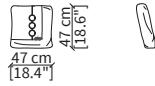

Cuscino 47x47 cm / Cushion 47x47 cm

cod. VF01

Cuscino 47x47 cm / Cushion 47x47 cm

cod. VF02

Cuscino 47x47 cm / Cushion 47x47 cm

cod. VF03

Cuscino 47x47 cm / Cushion 47x47 cm

cod. VF04

Cuscino 47x47 cm / Cushion 47x47 cm

cod. VF06

Cuscino 65x30 cm / Cushion 65x30 cm

cod. VF07

Cuscino 47x47 cm / Cushion 47x47 cm

cod. VF08

Cuscino rotondo Ø47 cm / Round cushion Ø47 cm

cod. VF09

Cuscino 47x47 cm / Cushion 47x47 cm

cod. VF10

Cuscino 47x47 cm / Cushion 47x47 cm

Dimensioni espresse in cm se non diversamente indicato.
L'Azienda si riserva il diritto di apportare modifiche ai modelli senza preavviso.
Tolleranza sulle misure indicate di +/- 2%.