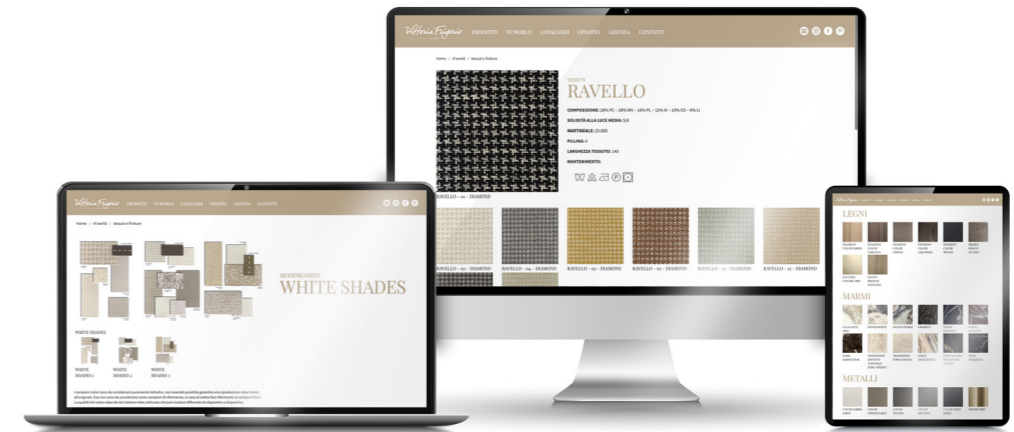

GRIFFI
BOOKCASE DESIGN BY EURO SIRONI

BASE

VF50501

RIPIANO / SHELF

VF50503

MODULI APERTI / OPEN UNITS

VF50504

VF50505

VF50506

ESEMPI DI COMPOSIZIONI / EXAMPLES OF COMPOSITIONS

Composition 1

Composition 2

Dimensioni espresse in cm se non diversamente indicato.
L'Azienda si riserva il diritto di apportare modifiche ai modelli senza preavviso.
Tolleranza sulle misure indicate di +/- 2%.

Dimensions in centimeter if not differently indicated.
The Company reserves the right to change the models without any advance notice.
Tolerance on the given sizes +/- 2%.

Per la gamma completa di materiali è possibile consultare il nostro sito web www.vittoriafrigerio.it
The full range of materials can be found on our website at www.vittoriafrigerio.it

WWW.VITTORIAFRIGERIO.IT