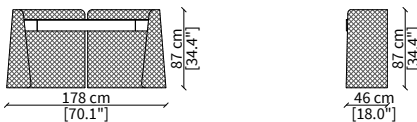

Credenza con compartimento a giorno 233x53 cm / Sideboard with open compartment 233x53 cm

cod. VF50960

Credenza con cassetti 233x53 cm / Sideboard with drawers 233x53 cm

cod. VF50961

Credenza 233x53 cm / Sideboard 233x53 cm

cod. VF50962

Credenza 288x53 cm / Sideboard 288x53 cm

CONSOLES

cod. VF50956

Console 178x46 cm

cod. VF50957

Console 233x46 cm

Dimensioni espresse in cm se non diversamente indicato.  
L'Azienda si riserva il diritto di apportare modifiche ai modelli senza preavviso.  
Tolleranza sulle misure indicate di +/- 2%.

Dimensions in centimeter if not differently indicated.  
The Company reserves the right to change the models without any advance notice.  
Tolerance on the given sizes +/- 2%.

CONTARINI  
Mirror

CASSETTIERE / CHEST OF DRAWERS

cod. VF50958

Cassettiera 178x53 cm / Chest of drawer 178x53 cm

TAVOLINI / SMALL TABLES

cod. VF50951

Tavolino con cassetto Ø60xh54 cm / Small table with drawer Ø60xh54 cm

cod. VF50950

Tavolino Ø60xh54 cm / Small table Ø60xh54 cm