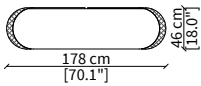

Credenza con compartimento a giorno 233x53 cm / Sideboard with open compartment 233x53 cm

cod. VF50960

Credenza con cassetti 233x53 cm / Sideboard with drawers 233x53 cm

cod. VF50961

Credenza 233x53 cm / Sideboard 233x53 cm

cod. VF50962

Credenza 288x53 cm / Sideboard 288x53 cm

CONSOLES

cod. VF50956

Console 178x46 cm

cod. VF50957

Console 233x46 cm

Dimensioni espresse in cm se non diversamente indicato.  
L'Azienda si riserva il diritto di apportare modifiche ai modelli senza preavviso.  
Tolleranza sulle misure indicate di +/- 2%.

Dimensions in centimeter if not differently indicated.  
The Company reserves the right to change the models without any advance notice.  
Tolerance on the given sizes +/- 2%.

CONTARINI  
Mirror

CASSETTIERE / CHEST OF DRAWERS