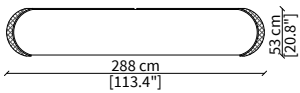

Credenza con compartimento a giorno 233x53 cm / Sideboard with open compartment 233x53 cm

cod. VF50960

Credenza con cassetti 233x53 cm / Sideboard with drawers 233x53 cm

cod. VF50961

Credenza 233x53 cm / Sideboard 233x53 cm

cod. VF50962

Credenza 288x53 cm / Sideboard 288x53 cm

CONSOLES

cod. VF50956

Console 178x46 cm

cod. VF50957

Console 233x46 cm

Dimensioni espresse in cm se non diversamente indicato.  
L'Azienda si riserva il diritto di apportare modifiche ai modelli senza preavviso.  
Tolleranza sulle misure indicate di +/- 2%.