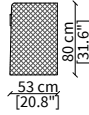

Credenza con compartimento a giorno 233x53 cm / Sideboard with open compartment 233x53 cm

cod. VF50960

Credenza con cassetti 233x53 cm / Sideboard with drawers 233x53 cm

cod. VF50961

Credenza 233x53 cm / Sideboard 233x53 cm

cod. VF50962

Credenza 288x53 cm / Sideboard 288x53 cm

CONSOLES

cod. VF50956

Console 178x46 cm

cod. VF50957

Console 233x46 cm

Dimensioni espresse in cm se non diversamente indicato.  
L'Azienda si riserva il diritto di apportare modifiche ai modelli senza preavviso.  
Tolleranza sulle misure indicate di +/- 2%.

Dimensions in centimeter if not differently indicated.  
The Company reserves the right to change the models without any advance notice.  
Tolerance on the given sizes +/- 2%.

CONTARINI  
Mirror

CASSETTIERE / CHEST OF DRAWERS

cod. VF50958

Cassettiera 178x53 cm / Chest of drawer 178x53 cm

TAVOLINI / SMALL TABLES

cod. VF50951

Tavolino con cassetto Ø60xh54 cm / Small table with drawer Ø60xh54 cm

cod. VF50950

Tavolino Ø60xh54 cm / Small table Ø60xh54 cm