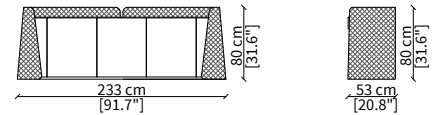

Credenza con compartimento a giorno 233x53 cm / Sideboard with open compartment 233x53 cm

cod. VF50960

Credenza con cassetti 233x53 cm / Sideboard with drawers 233x53 cm

cod. VF50961

Credenza 233x53 cm / Sideboard 233x53 cm

cod. VF50962

Credenza 288x53 cm / Sideboard 288x53 cm

CONSOLES

cod. VF50956

Console 178x46 cm

cod. VF50957

Console 233x46 cm

Dimensioni espresse in cm se non diversamente indicato.  
L'Azienda si riserva il diritto di apportare modifiche ai modelli senza preavviso.  
Tolleranza sulle misure indicate di +/- 2%.