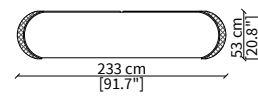

Credenza con compartimento a giorno 233x53 cm / Sideboard with open compartment 233x53 cm

cod. VF50960

Credenza con cassetti 233x53 cm / Sideboard with drawers 233x53 cm

cod. VF50961

Credenza 233x53 cm / Sideboard 233x53 cm

cod. VF50962

Credenza 288x53 cm / Sideboard 288x53 cm

CONSOLES

cod. VF50956

Console 178x46 cm

cod. VF50957

Console 233x46 cm

Dimensioni espresse in cm se non diversamente indicato.  
L'Azienda si riserva il diritto di apportare modifiche ai modelli senza preavviso.  
Tolleranza sulle misure indicate di +/- 2%.