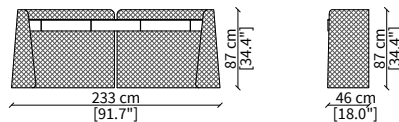

Credenza con compartimento a giorno 233x53 cm / Sideboard with open compartment 233x53 cm

cod. VF50960

Credenza con cassetti 233x53 cm / Sideboard with drawers 233x53 cm

cod. VF50961

Credenza 233x53 cm / Sideboard 233x53 cm

cod. VF50962

Credenza 288x53 cm / Sideboard 288x53 cm

CONSOLES

cod. VF50956

Console 178x46 cm

cod. VF50957

Console 233x46 cm

Dimensioni espresse in cm se non diversamente indicato.  
L'Azienda si riserva il diritto di apportare modifiche ai modelli senza preavviso.  
Tolleranza sulle misure indicate di +/- 2%.

cod. VF50958

Cassettiera 178x53 cm / Chest of drawer 178x53 cm

TAVOLINI / SMALL TABLES

cod. VF50951

Tavolino con cassetto Ø60xh54 cm / Small table with drawer Ø60xh54 cm

cod. VF50950

Tavolino Ø60xh54 cm / Small table Ø60xh54 cm