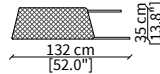

cod. VF50962

Credenza 288x53 cm / Sideboard 288x53 cm

CONSOLES

cod. VF50956

Console 178x46 cm

cod. VF50957

Console 233x46 cm

Dimensioni espresse in cm se non diversamente indicato.  
L'Azienda si riserva il diritto di apportare modifiche ai modelli senza preavviso.  
Tolleranza sulle misure indicate di +/- 2%.

cod. VF50958

Cassettiera 178x53 cm / Chest of drawer 178x53 cm

TAVOLINI / SMALL TABLES

cod. VF50951

Tavolino con cassetto Ø60xh54 cm / Small table with drawer Ø60xh54 cm

cod. VF50950

Tavolino Ø60xh54 cm / Small table Ø60xh54 cm

cod. VF50952

Tavolino Ø50xh65 cm / Small table Ø50xh65 cm

cod. VF50953

Tavolino Ø100xh35 cm / Small table Ø100xh35 cm

cod. VF50954

Tavolino Ø132xh35 cm / Small table Ø132xh35 cm

cod. VF50955

Tavolino Ø60xh54 cm / Small table Ø60xh54 cm