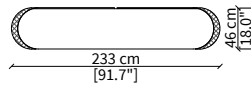

Credenza con compartimento a giorno 233x53 cm / Sideboard with open compartment 233x53 cm

cod. VF50960

Credenza con cassetti 233x53 cm / Sideboard with drawers 233x53 cm

cod. VF50961

Credenza 233x53 cm / Sideboard 233x53 cm

cod. VF50962

Credenza 288x53 cm / Sideboard 288x53 cm

CONSOLES

cod. VF50956

Console 178x46 cm

cod. VF50957

Console 233x46 cm

Dimensioni espresse in cm se non diversamente indicato.  
L'Azienda si riserva il diritto di apportare modifiche ai modelli senza preavviso.  
Tolleranza sulle misure indicate di +/- 2%.

Dimensions in centimeter if not differently indicated.  
The Company reserves the right to change the models without any advance notice.  
Tolerance on the given sizes +/- 2%.

CONTARINI  
Mirror

CASSETTIERE / CHEST OF DRAWERS