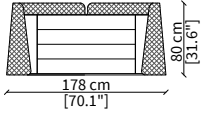

Credenza con compartimento a giorno 233x53 cm / Sideboard with open compartment 233x53 cm

cod. VF50960

Credenza con cassetti 233x53 cm / Sideboard with drawers 233x53 cm

cod. VF50961

Credenza 233x53 cm / Sideboard 233x53 cm

cod. VF50962

Credenza 288x53 cm / Sideboard 288x53 cm

CONSOLES

cod. VF50956

Console 178x46 cm

cod. VF50957

Console 233x46 cm

Dimensioni espresse in cm se non diversamente indicato.  
L'Azienda si riserva il diritto di apportare modifiche ai modelli senza preavviso.  
Tolleranza sulle misure indicate di +/- 2%.

Dimensions in centimeter if not differently indicated.  
The Company reserves the right to change the models without any advance notice.  
Tolerance on the given sizes +/- 2%.

CONTARINI  
Mirror

CASSETTIERE / CHEST OF DRAWERS

cod. VF50958

Cassettiera 178x53 cm / Chest of drawer 178x53 cm

TAVOLINI / SMALL TABLES

cod. VF50951

Tavolino con cassetto Ø60xh54 cm / Small table with drawer Ø60xh54 cm

cod. VF50950

Tavolino Ø60xh54 cm / Small table Ø60xh54 cm