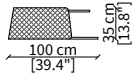

cod. VF50953

Tavolino Ø100xh35 cm / Small table Ø100xh35 cm