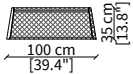

cod. VF50962

Credenza 288x53 cm / Sideboard 288x53 cm

CONSOLES

cod. VF50956

Console 178x46 cm

cod. VF50957

Console 233x46 cm

Dimensioni espresse in cm se non diversamente indicato.  
L'Azienda si riserva il diritto di apportare modifiche ai modelli senza preavviso.  
Tolleranza sulle misure indicate di +/- 2%.

Dimensions in centimeter if not differently indicated.  
The Company reserves the right to change the models without any advance notice.  
Tolerance on the given sizes +/- 2%.

CONTARINI  
Mirror

CASSETTIERE / CHEST OF DRAWERS

cod. VF50958

Cassettiera 178x53 cm / Chest of drawer 178x53 cm

TAVOLINI / SMALL TABLES

cod. VF50951

Tavolino con cassetto Ø60xh54 cm / Small table with drawer Ø60xh54 cm

cod. VF50950

Tavolino Ø60xh54 cm / Small table Ø60xh54 cm

cod. VF50952

Tavolino Ø50xh65 cm / Small table Ø50xh65 cm

cod. VF50953

Tavolino Ø100xh35 cm / Small table Ø100xh35 cm

cod. VF50954

Tavolino Ø132xh35 cm / Small table Ø132xh35 cm

cod. VF50955

Tavolino Ø60xh54 cm / Small table Ø60xh54 cm