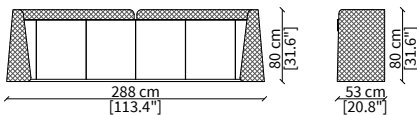

Credenza con compartimento a giorno 233x53 cm / Sideboard with open compartment 233x53 cm

cod. VF50960

Credenza con cassetti 233x53 cm / Sideboard with drawers 233x53 cm

cod. VF50961

Credenza 233x53 cm / Sideboard 233x53 cm

cod. VF50962

Credenza 288x53 cm / Sideboard 288x53 cm

CONSOLES

cod. VF50956

Console 178x46 cm

cod. VF50957

Console 233x46 cm

Dimensioni espresse in cm se non diversamente indicato.  
L'Azienda si riserva il diritto di apportare modifiche ai modelli senza preavviso.  
Tolleranza sulle misure indicate di +/- 2%.