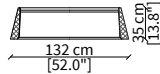

cod. VF50962

Credenza 288x53 cm / Sideboard 288x53 cm

CONSOLES

cod. VF50956

Console 178x46 cm

cod. VF50957

Console 233x46 cm

Dimensioni espresse in cm se non diversamente indicato.  
L'Azienda si riserva il diritto di apportare modifiche ai modelli senza preavviso.  
Tolleranza sulle misure indicate di +/- 2%.

cod. VF50958

Cassettiera 178x53 cm / Chest of drawer 178x53 cm

TAVOLINI / SMALL TABLES

cod. VF50951

Tavolino con cassetto Ø60xh54 cm / Small table with drawer Ø60xh54 cm

cod. VF50950

Tavolino Ø60xh54 cm / Small table Ø60xh54 cm

cod. VF50952

Tavolino Ø50xh65 cm / Small table Ø50xh65 cm

cod. VF50953

Tavolino Ø100xh35 cm / Small table Ø100xh35 cm

cod. VF50954

Tavolino Ø132xh35 cm / Small table Ø132xh35 cm

cod. VF50955

Tavolino Ø60xh54 cm / Small table Ø60xh54 cm