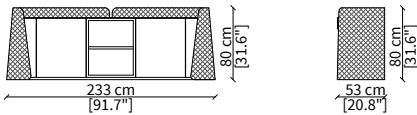

**Mirror:** bronzed bevelled mirror.

**Light:** LED natural light, light on with power switch.

CONTARINI  
Mirror

SPECCHIO / MIRROR

cod. VF50963

Specchio 110x110 cm / Mirror 110x110 cm

CREDENZE / SIDEBARDS

cod. VF50959

Credenza con compartimento a giorno 233x53 cm / Sideboard with open compartment 233x53 cm

cod. VF50960

Credenza con cassetti 233x53 cm / Sideboard with drawers 233x53 cm

cod. VF50961

Credenza 233x53 cm / Sideboard 233x53 cm

cod. VF50962

Credenza 288x53 cm / Sideboard 288x53 cm

CONSOLES

cod. VF50956

Console 178x46 cm

cod. VF50957

Console 233x46 cm

Dimensioni espresse in cm se non diversamente indicato.  
L'Azienda si riserva il diritto di apportare modifiche ai modelli senza preavviso.  
Tolleranza sulle misure indicate di +/- 2%.