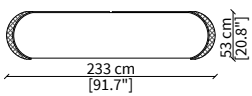

Credenza con compartimento a giorno 233x53 cm / Sideboard with open compartment 233x53 cm

cod. VF50960

Credenza con cassetti 233x53 cm / Sideboard with drawers 233x53 cm

cod. VF50961

Credenza 233x53 cm / Sideboard 233x53 cm

cod. VF50962

Credenza 288x53 cm / Sideboard 288x53 cm

CONSOLES

cod. VF50956

Console 178x46 cm

cod. VF50957

Console 233x46 cm

Dimensioni espresse in cm se non diversamente indicato.  
L'Azienda si riserva il diritto di apportare modifiche ai modelli senza preavviso.  
Tolleranza sulle misure indicate di +/- 2%.