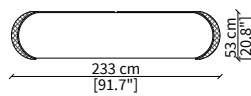

Credenza con compartimento a giorno 233x53 cm / Sideboard with open compartment 233x53 cm

cod. VF50960

Credenza con cassetti 233x53 cm / Sideboard with drawers 233x53 cm

cod. VF50961

Credenza 233x53 cm / Sideboard 233x53 cm

cod. VF50962

Credenza 288x53 cm / Sideboard 288x53 cm

CONSOLES

cod. VF50956

Console 178x46 cm

cod. VF50957

Console 233x46 cm

Dimensioni espresse in cm se non diversamente indicato.  
L'Azienda si riserva il diritto di apportare modifiche ai modelli senza preavviso.  
Tolleranza sulle misure indicate di +/- 2%.