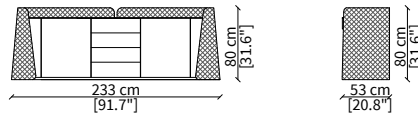

**Mirror:** bronzed bevelled mirror.

**Light:** LED natural light, light on with power switch.

CONTARINI  
Mirror

SPECCHIO / MIRROR

cod. VF50963

Specchio 110x110 cm / Mirror 110x110 cm

CREDENZE / SIDEBARDS

cod. VF50959

Credenza con compartimento a giorno 233x53 cm / Sideboard with open compartment 233x53 cm

cod. VF50960

Credenza con cassetti 233x53 cm / Sideboard with drawers 233x53 cm

cod. VF50961

Credenza 233x53 cm / Sideboard 233x53 cm

cod. VF50962

Credenza 288x53 cm / Sideboard 288x53 cm

CONSOLES

cod. VF50956

Console 178x46 cm

cod. VF50957

Console 233x46 cm

Dimensioni espresse in cm se non diversamente indicato.  
L'Azienda si riserva il diritto di apportare modifiche ai modelli senza preavviso.  
Tolleranza sulle misure indicate di +/- 2%.