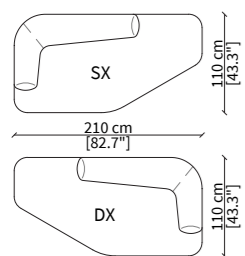

MONACO / d. 110 cm

POLTRONA / ARMCHAIR

VF21400

DIVANI / SOFAS

VF21401

VF21402

DIVANETTO / LOVESEAT

VF21403

DORMEUSE GEOMETRICA / GEOMETRICAL DORMEUSE

VF21404

ELEMENTI TERMINALI / TERMINAL ELEMENTS

VF21405

VF21406

ELEMENTO TERMINALE LONGUE / TERMINAL LONGUE ELEMENT

VF21407

Dimensioni espresse in cm se non diversamente indicato.
L'Azienda si riserva il diritto di apportare modifiche ai modelli senza preavviso.
Tolleranza sulle misure indicate di +/- 2%.

Dimensions in centimeter if not differently indicated.
The Company reserves the right to change the models without any advance notice.
Tolerance on the given sizes +/- 2%.

MONACO
SOFA DESIGN BY LUCA ERBA

POUFS

CUSCINI / CUSHIONS

VFMO1 VFMO2

Dimensioni espresse in cm se non diversamente indicato.
L'Azienda si riserva il diritto di apportare modifiche ai modelli senza preavviso.
Tolleranza sulle misure indicate di +/- 2%.