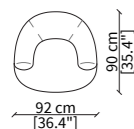

DIVANI / SOFAS

VF21401