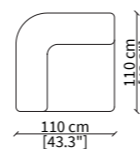

DORMEUSE GEOMETRICA / GEOMETRICAL DORMEUSE

VF21404

ELEMENTI TERMINALI / TERMINAL ELEMENTS

VF21405

VF21406

ELEMENTO TERMINALE LONGUE / TERMINAL LONGUE ELEMENT

VF21407

Dimensioni espresse in cm se non diversamente indicato.
L'Azienda si riserva il diritto di apportare modifiche ai modelli senza preavviso.
Tolleranza sulle misure indicate di +/- 2%.

Dimensions in centimeter if not differently indicated.
The Company reserves the right to change the models without any advance notice.
Tolerance on the given sizes +/- 2%.

MONACO
SOFA DESIGN BY LUCA ERBA

POUFS

CUSCINI / CUSHIONS

VFMO1 VFMO2

Dimensioni espresse in cm se non diversamente indicato.
L'Azienda si riserva il diritto di apportare modifiche ai modelli senza preavviso.
Tolleranza sulle misure indicate di +/- 2%.