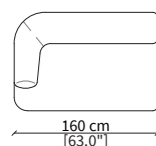

MONACO / d. 110 cm

POLTRONA / ARMCHAIR

VF21400

DIVANI / SOFAS

VF21401

VF21402

DIVANETTO / LOVESEAT

VF21403

DORMEUSE GEOMETRICA / GEOMETRICAL DORMEUSE

VF21404

ELEMENTI TERMINALI / TERMINAL ELEMENTS

VF21405

VF21406

ELEMENTO TERMINALE LONGUE / TERMINAL LONGUE ELEMENT

VF21407

Dimensioni espresse in cm se non diversamente indicato.
L'Azienda si riserva il diritto di apportare modifiche ai modelli senza preavviso.
Tolleranza sulle misure indicate di +/- 2%.