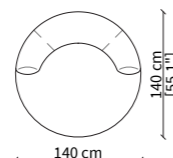

MONACO / d. 110 cm

POLTRONA / ARMCHAIR

VF21400

DIVANI / SOFAS

VF21401

VF21402

DIVANETTO / LOVESEAT

VF21403

DORMEUSE GEOMETRICA / GEOMETRICAL DORMEUSE

VF21404

ELEMENTI TERMINALI / TERMINAL ELEMENTS

VF21405

VF21406

ELEMENTO TERMINALE LONGUE / TERMINAL LONGUE ELEMENT

VF21407

Dimensioni espresse in cm se non diversamente indicato.
L'Azienda si riserva il diritto di apportare modifiche ai modelli senza preavviso.
Tolleranza sulle misure indicate di +/- 2%.