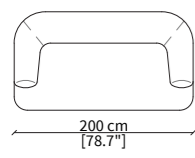

MONACO / d. 110 cm

POLTRONA / ARMCHAIR

VF21400

DIVANI / SOFAS

VF21401

VF21402

DIVANETTO / LOVESEAT

VF21403

DORMEUSE GEOMETRICA / GEOMETRICAL DORMEUSE

VF21404

ELEMENTI TERMINALI / TERMINAL ELEMENTS

VF21405

VF21406

ELEMENTO TERMINALE LONGUE / TERMINAL LONGUE ELEMENT

VF21407

Dimensioni espresse in cm se non diversamente indicato.
L'Azienda si riserva il diritto di apportare modifiche ai modelli senza preavviso.
Tolleranza sulle misure indicate di +/- 2%.