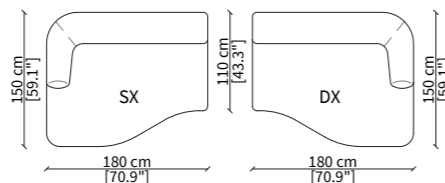

DORMEUSE GEOMETRICA / GEOMETRICAL DORMEUSE

VF21404

ELEMENTI TERMINALI / TERMINAL ELEMENTS

VF21405

VF21406

ELEMENTO TERMINALE LONGUE / TERMINAL LONGUE ELEMENT

VF21407

Dimensioni espresse in cm se non diversamente indicato.
L'Azienda si riserva il diritto di apportare modifiche ai modelli senza preavviso.
Tolleranza sulle misure indicate di +/- 2%.

Dimensions in centimeter if not differently indicated.
The Company reserves the right to change the models without any advance notice.
Tolerance on the given sizes +/- 2%.

MONACO
SOFA DESIGN BY LUCA ERBA