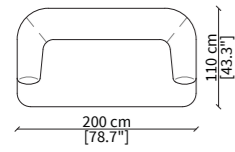

MONACO
SOFA DESIGN BY LUCA ERBA

COMPOSIZIONE 1 / COMPOSITION 1

CODICI / CODES: **VF21401**