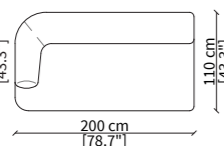

DORMEUSE GEOMETRICA / GEOMETRICAL DORMEUSE

VF21404

ELEMENTI TERMINALI / TERMINAL ELEMENTS

VF21405

VF21406

ELEMENTO TERMINALE LONGUE / TERMINAL LONGUE ELEMENT

VF21407

Dimensioni espresse in cm se non diversamente indicato.
L'Azienda si riserva il diritto di apportare modifiche ai modelli senza preavviso.
Tolleranza sulle misure indicate di +/- 2%.

Dimensions in centimeter if not differently indicated.
The Company reserves the right to change the models without any advance notice.
Tolerance on the given sizes +/- 2%.

MONACO
SOFA DESIGN BY LUCA ERBA