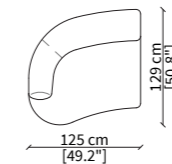

ELEMENTO TERMINALE COMFORT / COMFORT TERMINAL ELEMENT

VF21411