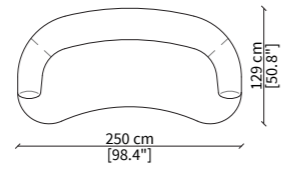

COMPOSIZIONE 2 / COMPOSITION 2

CODICI / CODES: **VF21402**