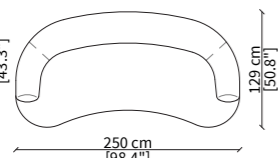

MONACO / d. 110 cm

POLTRONA / ARMCHAIR

VF21400

DIVANI / SOFAS

VF21401

VF21402

DIVANETTO / LOVESEAT

VF21403

DORMEUSE GEOMETRICA / GEOMETRICAL DORMEUSE

VF21404

ELEMENTI TERMINALI / TERMINAL ELEMENTS

VF21405

VF21406

ELEMENTO TERMINALE LONGUE / TERMINAL LONGUE ELEMENT

VF21407

Dimensioni espresse in cm se non diversamente indicato.
L'Azienda si riserva il diritto di apportare modifiche ai modelli senza preavviso.
Tolleranza sulle misure indicate di +/- 2%.

Dimensions in centimeter if not differently indicated.
The Company reserves the right to change the models without any advance notice.
Tolerance on the given sizes +/- 2%.

MONACO
SOFA DESIGN BY LUCA ERBA