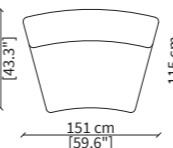

MONACO
SOFA DESIGN BY LUCA ERBA

MONACO / d. 110 cm

POLTRONA / ARMCHAIR

VF21400

DIVANI / SOFAS

VF21401

VF21402

DIVANETTO / LOVESEAT

VF21403

DORMEUSE GEOMETRICA / GEOMETRICAL DORMEUSE

VF21404

ELEMENTI TERMINALI / TERMINAL ELEMENTS

VF21405

VF21406

ELEMENTO TERMINALE LONGUE / TERMINAL LONGUE ELEMENT

VF21407

Dimensioni espresse in cm se non diversamente indicato.
L'Azienda si riserva il diritto di apportare modifiche ai modelli senza preavviso.
Tolleranza sulle misure indicate di +/- 2%.

Dimensions in centimeter if not differently indicated.
The Company reserves the right to change the models without any advance notice.
Tolerance on the given sizes +/- 2%.

MONACO
SOFA DESIGN BY LUCA ERBA

ELEMENTI CENTRALI / CENTRAL ELEMENTS

VF21408

VF21409

VF21410

ELEMENTO TERMINALE COMFORT / COMFORT TERMINAL ELEMENT

VF21411

ELEMENTI ANGOLO / CORNER ELEMENT

VF21412

POUFS

CUSCINI / CUSHIONS

VFMO1 VFMO2

Dimensioni espresse in cm se non diversamente indicato.
L'Azienda si riserva il diritto di apportare modifiche ai modelli senza preavviso.
Tolleranza sulle misure indicate di +/- 2%.

Dimensions in centimeter if not differently indicated.
The Company reserves the right to change the models without any advance notice.
Tolerance on the given sizes +/- 2%.