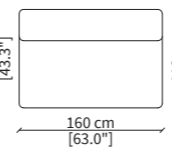

MONACO
SOFA DESIGN BY LUCA ERBA

MONACO / d. 110 cm

POLTRONA / ARMCHAIR

VF21400

DIVANI / SOFAS

VF21401

VF21402

DIVANETTO / LOVESEAT

VF21403

DORMEUSE GEOMETRICA / GEOMETRICAL DORMEUSE

VF21404

ELEMENTI TERMINALI / TERMINAL ELEMENTS

VF21405

VF21406

ELEMENTO TERMINALE LONGUE / TERMINAL LONGUE ELEMENT

VF21407

Dimensioni espresse in cm se non diversamente indicato.
L'Azienda si riserva il diritto di apportare modifiche ai modelli senza preavviso.
Tolleranza sulle misure indicate di +/- 2%.

Dimensions in centimeter if not differently indicated.
The Company reserves the right to change the models without any advance notice.
Tolerance on the given sizes +/- 2%.

MONACO
SOFA DESIGN BY LUCA ERBA

ELEMENTI CENTRALI / CENTRAL ELEMENTS

VF21408

VF21409

VF21410

ELEMENTO TERMINALE COMFORT / COMFORT TERMINAL ELEMENT

VF21411

ELEMENTI ANGOLO / CORNER ELEMENT

VF21412

POUFS

CUSCINI / CUSHIONS

VFMO1 VFMO2

Dimensioni espresse in cm se non diversamente indicato.
L'Azienda si riserva il diritto di apportare modifiche ai modelli senza preavviso.
Tolleranza sulle misure indicate di +/- 2%.

Dimensions in centimeter if not differently indicated.
The Company reserves the right to change the models without any advance notice.
Tolerance on the given sizes +/- 2%.