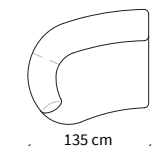

ELEMENTO TERMINALE COMFORT / COMFORT TERMINAL ELEMENT

VF21411