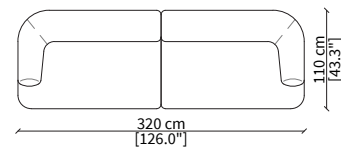

Dimensioni espresse in cm se non diversamente indicato.
L'Azienda si riserva il diritto di apportare modifiche ai modelli senza preavviso.
Tolleranza sulle misure indicate di +/- 2%.

Dimensions in centimeter if not differently indicated.
The Company reserves the right to change the models without any advance notice.
Tolerance on the given sizes +/- 2%.

MONACO
SOFA DESIGN BY LUCA ERBA

COMPOSIZIONE 1 / COMPOSITION 1

CODICI / CODES: **VF21401**

COMPOSIZIONE 2 / COMPOSITION 2

CODICI / CODES: **VF21402**

COMPOSIZIONE 3 / COMPOSITION 3

CODICI / CODES: **VF21405 x 2**