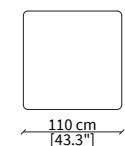

VF21413

VF21414