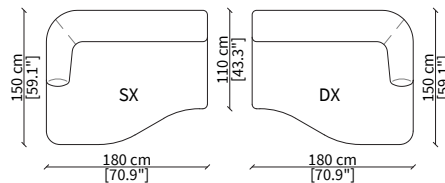

DORMEUSE GEOMETRICA / GEOMETRICAL DORMEUSE

VF21404

ELEMENTI TERMINALI / TERMINAL ELEMENTS

VF21405

VF21406

ELEMENTO TERMINALE LONGUE / TERMINAL LONGUE ELEMENT

VF21407

Dimensioni espresse in cm se non diversamente indicato.
L'Azienda si riserva il diritto di apportare modifiche ai modelli senza preavviso.
Tolleranza sulle misure indicate di +/- 2%.

Dimensions in centimeter if not differently indicated.
The Company reserves the right to change the models without any advance notice.
Tolerance on the given sizes +/- 2%.

MONACO
SOFA DESIGN BY LUCA ERBA