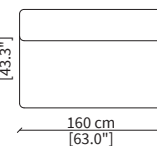

MONACO
SOFA DESIGN BY LUCA ERBA

MONACO / d. 110 cm

POLTRONA / ARMCHAIR

VF21400

DIVANI / SOFAS

VF21401

VF21402

DIVANETTO / LOVESEAT

VF21403

DORMEUSE GEOMETRICA / GEOMETRICAL DORMEUSE

VF21404

ELEMENTI TERMINALI / TERMINAL ELEMENTS

VF21405

VF21406

ELEMENTO TERMINALE LONGUE / TERMINAL LONGUE ELEMENT

VF21407

Dimensioni espresse in cm se non diversamente indicato.
L'Azienda si riserva il diritto di apportare modifiche ai modelli senza preavviso.
Tolleranza sulle misure indicate di +/- 2%.

Dimensions in centimeter if not differently indicated.
The Company reserves the right to change the models without any advance notice.
Tolerance on the given sizes +/- 2%.

MONACO
SOFA DESIGN BY LUCA ERBA

ELEMENTI CENTRALI / CENTRAL ELEMENTS

VF21408

VF21409

VF21410

ELEMENTO TERMINALE COMFORT / COMFORT TERMINAL ELEMENT

VF21411

ELEMENTI ANGOLO / CORNER ELEMENT

VF21412

POUFS

VF21413

VF21414

VF21415

VF21416

VF21417

CUSCINI / CUSHIONS

VFMO1 VFMO2

Dimensioni espresse in cm se non diversamente indicato.
L'Azienda si riserva il diritto di apportare modifiche ai modelli senza preavviso.
Tolleranza sulle misure indicate di +/- 2%.

Dimensions in centimeter if not differently indicated.
The Company reserves the right to change the models without any advance notice.
Tolerance on the given sizes +/- 2%.