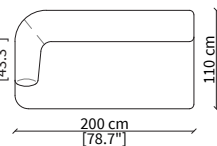

DORMEUSE GEOMETRICA / GEOMETRICAL DORMEUSE

VF21404

ELEMENTI TERMINALI / TERMINAL ELEMENTS

VF21405

VF21406

ELEMENTO TERMINALE LONGUE / TERMINAL LONGUE ELEMENT

VF21407

Dimensioni espresse in cm se non diversamente indicato.
L'Azienda si riserva il diritto di apportare modifiche ai modelli senza preavviso.
Tolleranza sulle misure indicate di +/- 2%.

Dimensions in centimeter if not differently indicated.
The Company reserves the right to change the models without any advance notice.
Tolerance on the given sizes +/- 2%.

MONACO
SOFA DESIGN BY LUCA ERBA