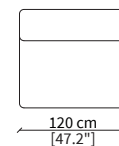

MONACO
SOFA DESIGN BY LUCA ERBA

ELEMENTI CENTRALI / CENTRAL ELEMENTS

VF21408

VF21409