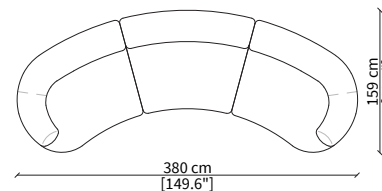

COMPOSIZIONE 4 / COMPOSITION 4

CODICI / CODES: **VF21411 x 2, VF21410**