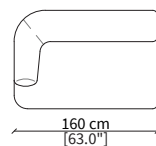

MONACO / d. 110 cm

POLTRONA / ARMCHAIR

VF21400

DIVANI / SOFAS

VF21401

VF21402

DIVANETTO / LOVESEAT

VF21403

DORMEUSE GEOMETRICA / GEOMETRICAL DORMEUSE

VF21404

ELEMENTI TERMINALI / TERMINAL ELEMENTS

VF21405

VF21406

ELEMENTO TERMINALE LONGUE / TERMINAL LONGUE ELEMENT

VF21407

Dimensioni espresse in cm se non diversamente indicato.
L'Azienda si riserva il diritto di apportare modifiche ai modelli senza preavviso.
Tolleranza sulle misure indicate di +/- 2%.