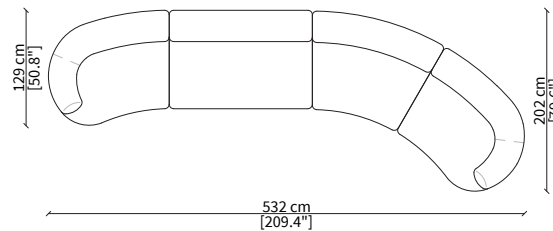

MONACO
SOFA DESIGN BY LUCA ERBA

CODICI / CODES: **VF21401**

CODICI / CODES: **VF21402**

CODICI / CODES: **VF21405 x 2**

MONACO
SOFA DESIGN BY LUCA ERBA

COMPOSIZIONE 10 / COMPOSITION 10

CODICI / CODES: **VF21411 x 2, VF21409, VF21410**