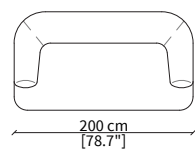

MONACO / d. 110 cm

POLTRONA / ARMCHAIR

VF21400

DIVANI / SOFAS

VF21401

VF21402

DIVANETTO / LOVESEAT

VF21403

DORMEUSE GEOMETRICA / GEOMETRICAL DORMEUSE

VF21404

ELEMENTI TERMINALI / TERMINAL ELEMENTS

VF21405

VF21406

ELEMENTO TERMINALE LONGUE / TERMINAL LONGUE ELEMENT

VF21407

Dimensioni espresse in cm se non diversamente indicato.
L'Azienda si riserva il diritto di apportare modifiche ai modelli senza preavviso.
Tolleranza sulle misure indicate di +/- 2%.