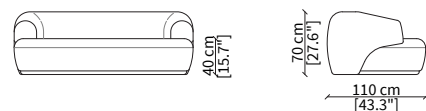

MONACO / d. 110 cm

POLTRONA / ARMCHAIR

VF21400

DIVANI / SOFAS

VF21401

VF21402

DIVANETTO / LOVESEAT

VF21403