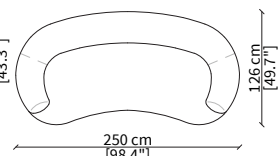

MONACO / d. 110 cm

POLTRONA / ARMCHAIR

VF21400

DIVANI / SOFAS

VF21401

VF21402

DIVANETTO / LOVESEAT

VF21403

DORMEUSE GEOMETRICA / GEOMETRICAL DORMEUSE

VF21404

ELEMENTI TERMINALI / TERMINAL ELEMENTS

VF21405

VF21406

ELEMENTO TERMINALE LONGUE / TERMINAL LONGUE ELEMENT

VF21407

Dimensioni espresse in cm se non diversamente indicato.
L'Azienda si riserva il diritto di apportare modifiche ai modelli senza preavviso.
Tolleranza sulle misure indicate di +/- 2%.

Dimensions in centimeter if not differently indicated.
The Company reserves the right to change the models without any advance notice.
Tolerance on the given sizes +/- 2%.

MONACO
SOFA DESIGN BY LUCA ERBA