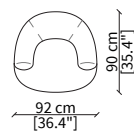

DIVANI / SOFAS

VF21401