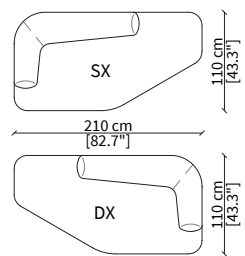

MONACO / d. 110 cm

POLTRONA / ARMCHAIR

VF21400

DIVANI / SOFAS

VF21401

VF21402

DIVANETTO / LOVESEAT

VF21403

DORMEUSE GEOMETRICA / GEOMETRICAL DORMEUSE

VF21404

ELEMENTI TERMINALI / TERMINAL ELEMENTS

VF21405

VF21406

ELEMENTO TERMINALE LONGUE / TERMINAL LONGUE ELEMENT

VF21407

Dimensioni espresse in cm se non diversamente indicato.
L'Azienda si riserva il diritto di apportare modifiche ai modelli senza preavviso.
Tolleranza sulle misure indicate di +/- 2%.

Dimensions in centimeter if not differently indicated.
The Company reserves the right to change the models without any advance notice.
Tolerance on the given sizes +/- 2%.

MONACO
SOFA DESIGN BY LUCA ERBA

Dimensioni espresse in cm se non diversamente indicato.
L'Azienda si riserva il diritto di apportare modifiche ai modelli senza preavviso.
Tolleranza sulle misure indicate di +/- 2%.

Dimensions in centimeter if not differently indicated.
The Company reserves the right to change the models without any advance notice.
Tolerance on the given sizes +/- 2%.