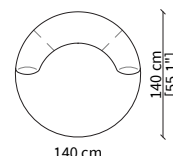

MONACO / d. 110 cm

POLTRONA / ARMCHAIR

VF21400

DIVANI / SOFAS

VF21401

VF21402

DIVANETTO / LOVESEAT

VF21403

DORMEUSE GEOMETRICA / GEOMETRICAL DORMEUSE

VF21404

ELEMENTI TERMINALI / TERMINAL ELEMENTS

VF21405

VF21406

ELEMENTO TERMINALE LONGUE / TERMINAL LONGUE ELEMENT

VF21407

Dimensioni espresse in cm se non diversamente indicato.
L'Azienda si riserva il diritto di apportare modifiche ai modelli senza preavviso.
Tolleranza sulle misure indicate di +/- 2%.