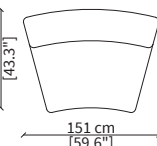

MONACO
SOFA DESIGN BY LUCA ERBA

MONACO / d. 110 cm

POLTRONA / ARMCHAIR

VF21400

DIVANI / SOFAS

VF21401

VF21402

DIVANETTO / LOVESEAT

VF21403

DORMEUSE GEOMETRICA / GEOMETRICAL DORMEUSE

VF21404

ELEMENTI TERMINALI / TERMINAL ELEMENTS

VF21405

VF21406

ELEMENTO TERMINALE LONGUE / TERMINAL LONGUE ELEMENT

VF21407

Dimensioni espresse in cm se non diversamente indicato.
L'Azienda si riserva il diritto di apportare modifiche ai modelli senza preavviso.
Tolleranza sulle misure indicate di +/- 2%.

Dimensions in centimeter if not differently indicated.
The Company reserves the right to change the models without any advance notice.
Tolerance on the given sizes +/- 2%.

MONACO
SOFA DESIGN BY LUCA ERBA

ELEMENTI CENTRALI / CENTRAL ELEMENTS

VF21408

VF21409

VF21410

ELEMENTO TERMINALE COMFORT / COMFORT TERMINAL ELEMENT

VF21411

ELEMENTI ANGOLO / CORNER ELEMENT

VF21412

POUFS

VF21413

VF21414

VF21415

VF21416

VF21417

CUSCINI / CUSHIONS

VFMO1 VFMO2

Dimensioni espresse in cm se non diversamente indicato.
L'Azienda si riserva il diritto di apportare modifiche ai modelli senza preavviso.
Tolleranza sulle misure indicate di +/- 2%.

Dimensions in centimeter if not differently indicated.
The Company reserves the right to change the models without any advance notice.
Tolerance on the given sizes +/- 2%.