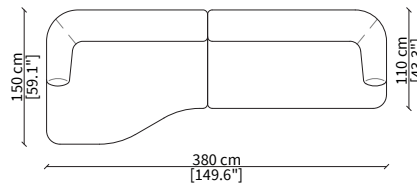

COMPOSIZIONE 5 / COMPOSITION 5

CODICI / CODES: **VF21407, VF21406**