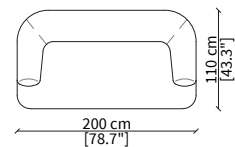

MONACO
SOFA DESIGN BY LUCA ERBA

COMPOSIZIONE 1 / COMPOSITION 1

CODICI / CODES: **VF21401**