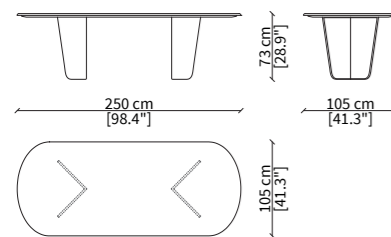

MONROY
SMALL TABLE DESIGN BY GIORGIO BONAGURO

SERVER

VF21643

CONSOLE

VF21644

TAVOLI DA PRANZO / DINING TABLES

VF21640

VF21641

VF21642

Dimensioni espresse in cm se non diversamente indicato.
L'Azienda si riserva il diritto di apportare modifiche ai modelli senza preavviso.
Tolleranza sulle misure indicate di +/- 2%.

Dimensions in centimeter if not differently indicated.
The Company reserves the right to change the models without any advance notice.
Tolerance on the given sizes +/- 2%.