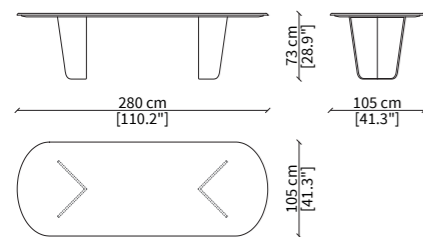

MONROY
SMALL TABLE DESIGN BY GIORGIO BONAGURO

SERVER

VF21643

CONSOLE

VF21644

TAVOLI DA PRANZO / DINING TABLES

VF21640

VF21641

VF21642

Dimensioni espresse in cm se non diversamente indicato.
L'Azienda si riserva il diritto di apportare modifiche ai modelli senza preavviso.
Tolleranza sulle misure indicate di +/- 2%.

Dimensions in centimeter if not differently indicated.
The Company reserves the right to change the models without any advance notice.
Tolerance on the given sizes +/- 2%.