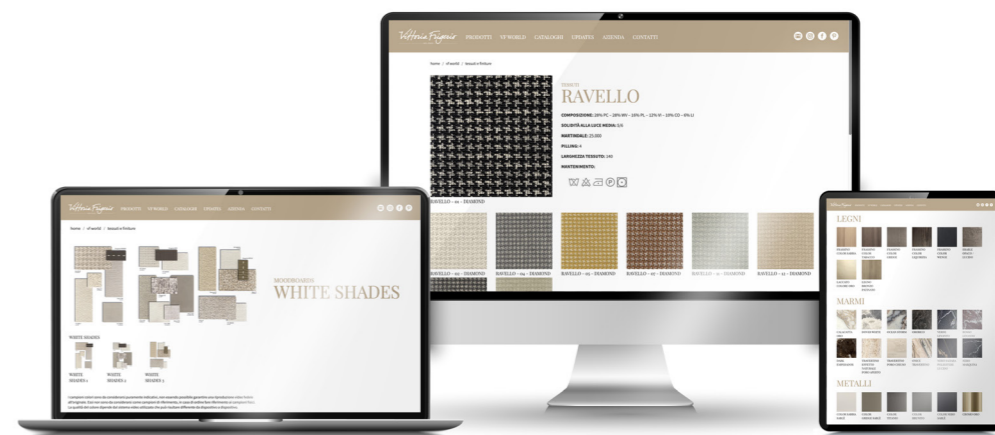

MONROY
SMALL TABLE DESIGN BY GIORGIO BONAGURO

SERVER

VF21643

CONSOLE

VF21644

TAVOLI DA PRANZO / DINING TABLES

VF21640

VF21641

VF21642

Dimensioni espresse in cm se non diversamente indicato.
L'Azienda si riserva il diritto di apportare modifiche ai modelli senza preavviso.
Tolleranza sulle misure indicate di +/- 2%.

Dimensions in centimeter if not differently indicated.
The Company reserves the right to change the models without any advance notice.
Tolerance on the given sizes +/- 2%.

Per la gamma completa di materiali è possibile consultare il nostro sito web www.vittoriafrigerio.it
The full range of materials can be found on our website at www.vittoriafrigerio.it

WWW.VITTORIAFRIGERIO.IT