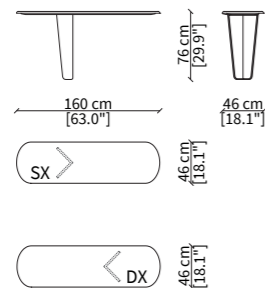

MONROY
SMALL TABLE DESIGN BY GIORGIO BONAGURO

SERVER

VF21643

CONSOLE

VF21644

TAVOLI DA PRANZO / DINING TABLES

VF21640

VF21641

VF21642

Dimensioni espresse in cm se non diversamente indicato.
L'Azienda si riserva il diritto di apportare modifiche ai modelli senza preavviso.
Tolleranza sulle misure indicate di +/- 2%.

Dimensions in centimeter if not differently indicated.
The Company reserves the right to change the models without any advance notice.
Tolerance on the given sizes +/- 2%.