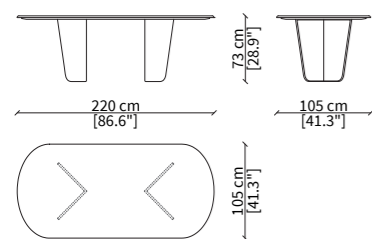

MONROY
SMALL TABLE DESIGN BY GIORGIO BONAGURO

SERVER

VF21643

CONSOLE

VF21644

TAVOLI DA PRANZO / DINING TABLES

VF21640

VF21641

VF21642

Dimensioni espresse in cm se non diversamente indicato.
L'Azienda si riserva il diritto di apportare modifiche ai modelli senza preavviso.
Tolleranza sulle misure indicate di +/- 2%.

Dimensions in centimeter if not differently indicated.
The Company reserves the right to change the models without any advance notice.
Tolerance on the given sizes +/- 2%.