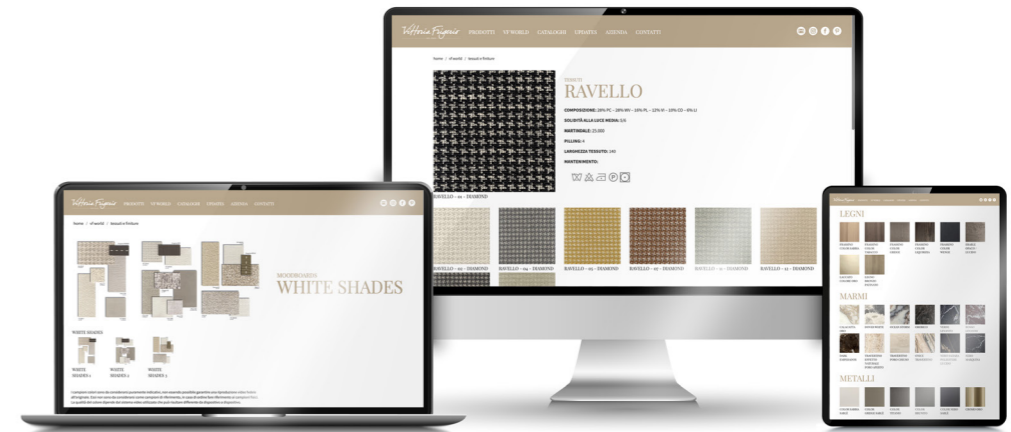

MONROY
TABLE DESIGN BY GIORGIO BONAGURO

SERVER

VF21643

CONSOLE

VF21644

TAVOLI DA PRANZO / DINING TABLES

VF21640

VF21641

VF21642

Dimensioni espresse in cm se non diversamente indicato.
L'Azienda si riserva il diritto di apportare modifiche ai modelli senza preavviso.
Tolleranza sulle misure indicate di +/- 2%.

Dimensions in centimeter if not differently indicated.
The Company reserves the right to change the models without any advance notice.
Tolerance on the given sizes +/- 2%.

Per la gamma completa di materiali è possibile consultare il nostro sito web www.vittoriafrigerio.it
The full range of materials can be found on our website at www.vittoriafrigerio.it

WWW.VITTORIAFRIGERIO.IT