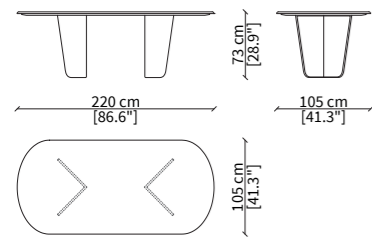

MONROY
TABLE DESIGN BY GIORGIO BONAGURO

SERVER

VF21643

CONSOLE

VF21644

TAVOLI DA PRANZO / DINING TABLES

VF21640

VF21641

VF21642

Dimensioni espresse in cm se non diversamente indicato.
L'Azienda si riserva il diritto di apportare modifiche ai modelli senza preavviso.
Tolleranza sulle misure indicate di +/- 2%.

Dimensions in centimeter if not differently indicated.
The Company reserves the right to change the models without any advance notice.
Tolerance on the given sizes +/- 2%.