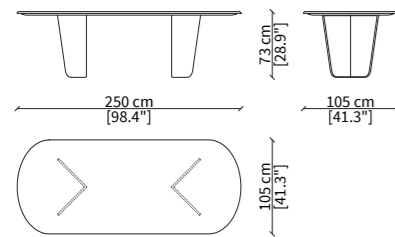

MONROY
TABLE DESIGN BY GIORGIO BONAGURO

SERVER

VF21643

CONSOLE

VF21644

TAVOLI DA PRANZO / DINING TABLES

VF21640

VF21641

VF21642

Dimensioni espresse in cm se non diversamente indicato.
L'Azienda si riserva il diritto di apportare modifiche ai modelli senza preavviso.
Tolleranza sulle misure indicate di +/- 2%.

Dimensions in centimeter if not differently indicated.
The Company reserves the right to change the models without any advance notice.
Tolerance on the given sizes +/- 2%.