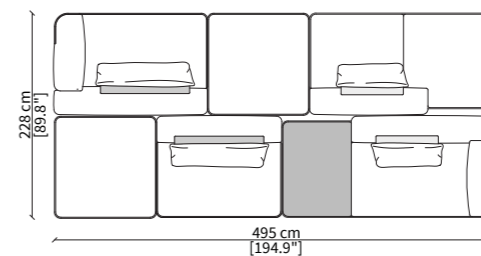

COMPOSIZIONE 11 / COMPOSITION 11

CODICI / CODES: **VF21513, VF21507, VF21508, VF21505, VF21513, VF21509**