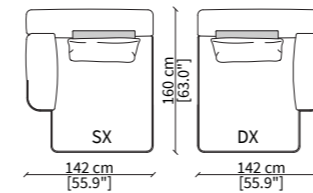

NECCHI
SOFA DESIGN BY ANDREA BONINI

CHAIRES LONGUE

VF21511

ELEMENTI ANGOLO / CORNER ELEMENT

VF21512