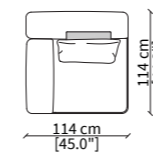

NECCHI
ARMCHAIR DESIGN BY ANDREA BONINI

POLTRONA / ARMCHAIR

VF21515

CUSCINO / CUSHION

VFNP

ALTRI ELEMENTI DELLA FAMIGLIA / OTHER ELEMENTS OF THE FAMILY / NECCHI / d. 114 cm

DIVANI / SOFAS

VF21500 VF21501 VF21502

ELEMENTI TERMINALI / TERMINAL ELEMENTS

VF21504 VF21505

ELEMENTI CENTRALI / CENTRAL ELEMENTS

VF21506 VF21507

ELEMENTI DORMEUSE / DORMEUSE ELEMENTS

VF21503 VF21508

ELEMENTI CENTRALI DORMEUSE / CENTRAL DORMEUSE ELEMENTS

VF21509 VF21510

Dimensioni espresse in cm se non diversamente indicata.
L'Azienda si riserva il diritto di apportare modifiche ai modelli senza preavviso.
Tolleranza sulle misure indicate di +/- 2%.

Dimensioni in centimeter if not differently indicated.
The Company reserves the right to change the models without any advance notice.
Tolerance on the given sizes +/- 2%.

NECCHI
SOFA DESIGN BY ANDREA BONINI

CHAIRES LONGUE

VF21511

ELEMENTI ANGOLO / CORNER ELEMENT

VF21512

POUFS

TAVOLINI / SMALL TABLES

VF21516 + VF21520 VF21517 + VF21521

SERVER

VF21518 VF21519

CUSCINI / CUSHIONS

Dimensioni espresse in cm se non diversamente indicata.
L'Azienda si riserva il diritto di apportare modifiche ai modelli senza preavviso.
Tolleranza sulle misure indicate di +/- 2%.

Dimensioni in centimeter if not differently indicated.
The Company reserves the right to change the models without any advance notice.
Tolerance on the given sizes +/- 2%.