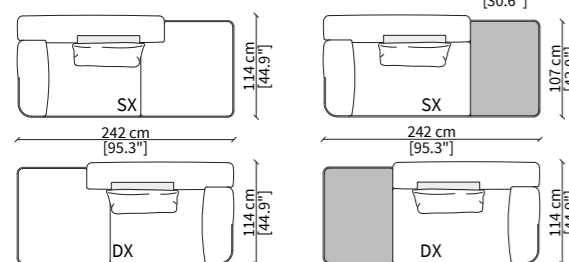

VF21506 VF21507

ELEMENTI DORMEUSE / DORMEUSE ELEMENTS

VF21503 VF21508

ELEMENTI CENTRALI DORMEUSE / CENTRAL DORMEUSE ELEMENTS

VF21509 VF21510

Dimensioni espresse in cm se non diversamente indicata.
L'Azienda si riserva il diritto di apportare modifiche ai modelli senza preavviso.
Tolleranza sulle misure indicate di +/- 2%.