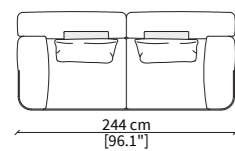

NECCHI
SMALL TABLE DESIGN BY ANDREA BONINI

TAVOLINI / SMALL TABLES

SERVER

ALTRI ELEMENTI DELLA FAMIGLIA / OTHER ELEMENTS OF THE FAMILY / NECCHI / d. 110 cm

POLTRONA / ARMCHAIR

DIVANI / SOFAS

VF21500

ELEMENTI TERMINALI / TERMINAL ELEMENTS

ELEMENTI CENTRALI / CENTRAL ELEMENTS

Dimensioni espresse in cm se non diversamente indicato.
L'Azienda si riserva il diritto di apportare modifiche ai modelli senza preavviso.
Tolleranza sulle misure indicate di +/- 2%.

Dimensions in centimeter if not differently indicated.
The Company reserves the right to change the models without any advance notice.
Tolerance on the given sizes +/- 2%.

NECCHI
SOFA DESIGN BY ANDREA BONINI

ELEMENTI DORMEUSE / DORMEUSE ELEMENTS

ELEMENTI CENTRALI DORMEUSE / CENTRAL DORMEUSE ELEMENTS

CHAISES LONGUE

ELEMENTI ANGOLO / CORNER ELEMENT

POUFS

CUSCINI / CUSHIONS

Dimensioni espresse in cm se non diversamente indicato.
L'Azienda si riserva il diritto di apportare modifiche ai modelli senza preavviso.
Tolleranza sulle misure indicate di +/- 2%.

Dimensions in centimeter if not differently indicated.
The Company reserves the right to change the models without any advance notice.
Tolerance on the given sizes +/- 2%.