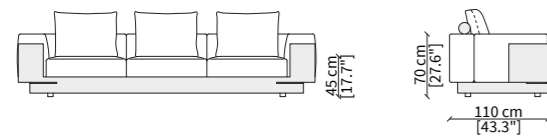

NECCHI
SMALL TABLE DESIGN BY ANDREA BONINI

TAVOLINI / SMALL TABLES

VF21516 + VF21520

VF21517 + VF21521

SERVER

VF21518

VF21519

ALTRI ELEMENTI DELLA FAMIGLIA / OTHER ELEMENTS OF THE FAMILY / NECCHI / d. 110 cm