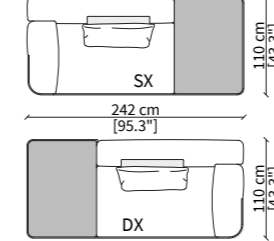

NECCHI
SMALL TABLE DESIGN BY ANDREA BONINI

TAVOLINI / SMALL TABLES

SERVER

ALTRI ELEMENTI DELLA FAMIGLIA / OTHER ELEMENTS OF THE FAMILY / NECCHI / d. 110 cm

POLTRONA / ARMCHAIR

DIVANI / SOFAS

ELEMENTI TERMINALI / TERMINAL ELEMENTS

ELEMENTI CENTRALI / CENTRAL ELEMENTS

Dimensioni espresse in cm se non diversamente indicato.
L'Azienda si riserva il diritto di apportare modifiche ai modelli senza preavviso.
Tolleranza sulle misure indicate di +/- 2%.

Dimensions in centimeter if not differently indicated.
The Company reserves the right to change the models without any advance notice.
Tolerance on the given sizes +/- 2%.

NECCHI
SOFA DESIGN BY ANDREA BONINI

ELEMENTI DORMEUSE / DORMEUSE ELEMENTS

VF21508

ELEMENTI CENTRALI DORMEUSE / CENTRAL DORMEUSE ELEMENTS

CHAISES LONGUE

ELEMENTI ANGOLO / CORNER ELEMENT

POUFS

CUSCINI / CUSHIONS

Dimensioni espresse in cm se non diversamente indicato.
L'Azienda si riserva il diritto di apportare modifiche ai modelli senza preavviso.
Tolleranza sulle misure indicate di +/- 2%.

Dimensions in centimeter if not differently indicated.
The Company reserves the right to change the models without any advance notice.
Tolerance on the given sizes +/- 2%.