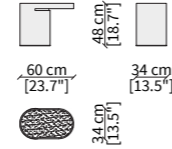

NECCHI
SMALL TABLE DESIGN BY ANDREA BONINI

TAVOLINI / SMALL TABLES

VF21516 + VF21520

VF21517 + VF21521

SERVER

VF21518

VF21519

ALTRI ELEMENTI DELLA FAMIGLIA / OTHER ELEMENTS OF THE FAMILY / NECCHI / d. 110 cm