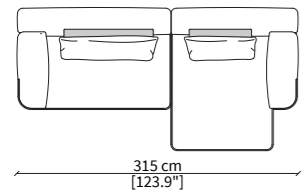

**ELEMENTI CENTRALI DORMEUSE / CENTRAL DORMEUSE ELEMENTS**

**CHAISES LONGUE**

**ELEMENTI ANGOLO / CORNER ELEMENT**

**POUFS**

**CUSCINI / CUSHIONS**

Dimensioni espresse in cm se non diversamente indicato.  
L'Azienda si riserva il diritto di apportare modifiche ai modelli senza preavviso.  
Tolleranza sulle misure indicate di +/- 2%.

COMPOSIZIONE 1 / COMPOSITION 1

CODICI / CODES: **VF21501**

COMPOSIZIONE 2 / COMPOSITION 2

CODICI / CODES: **VF21503**

COMPOSIZIONE 3 / COMPOSITION 3

CODICI / CODES: **VF21504 x 2, VF21506**

COMPOSIZIONE 4 / COMPOSITION 4