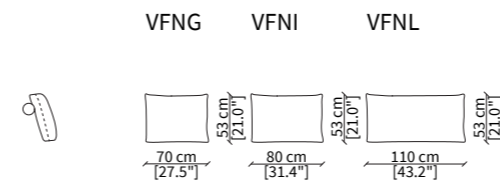

**ELEMENTI CENTRALI DORMEUSE / CENTRAL DORMEUSE ELEMENTS**

**CHAISES LONGUE**

**ELEMENTI ANGOLO / CORNER ELEMENT**

**POUFS**

**CUSCINI / CUSHIONS**

Dimensioni espresse in cm se non diversamente indicato.  
L'Azienda si riserva il diritto di apportare modifiche ai modelli senza preavviso.  
Tolleranza sulle misure indicate di +/- 2%.