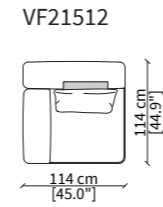

**ELEMENTI TERMINALI / TERMINAL ELEMENTS**

**ELEMENTI CENTRALI / CENTRAL ELEMENTS**

**ELEMENTI DORMEUSE / DORMEUSE ELEMENTS**

Dimensioni espresse in cm se non diversamente indicato.  
L'Azienda si riserva il diritto di apportare modifiche ai modelli senza preavviso.  
Tolleranza sulle misure indicate di +/- 2%.

Dimensions in centimeter if not differently indicated.  
The Company reserves the right to change the models without any advance notice.  
Tolerance on the given sizes +/- 2%.

**NECCHI**  
SOFA DESIGN BY ANDREA BONINI

**ELEMENTI CENTRALI DORMEUSE / CENTRAL DORMEUSE ELEMENTS**

**CHAISES LONGUE**

**ELEMENTI ANGOLO / CORNER ELEMENT**

**POUFS**

**CUSCINI / CUSHIONS**

Dimensioni espresse in cm se non diversamente indicato.  
L'Azienda si riserva il diritto di apportare modifiche ai modelli senza preavviso.  
Tolleranza sulle misure indicate di +/- 2%.