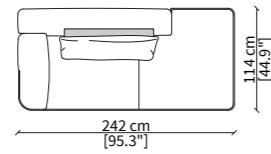

COMPOSIZIONE 2 / COMPOSITION 2

CODICI / CODES: **VF21503**