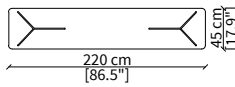

Tavolino rotondo Ø110 cm/ Round small table Ø110 cm

cod. VF50923

Tavolino 110x60 cm/ Small table 110x60 cm

CONSOLES

cod. VF50924

Console 200x45 cm

cod. VF50925

Console 220x45 cm

cod. VF50926

Console 250x45 cm

Dimensioni espresse in cm se non diversamente indicato.
L'Azienda si riserva il diritto di apportare modifiche ai modelli senza preavviso.
Tolleranza sulle misure indicate di +/- 2%.