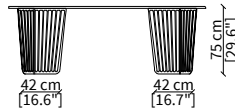

Tavolino rotondo Ø110 cm/ Round small table Ø110 cm

cod. VF50923

Tavolino 110x60 cm/ Small table 110x60 cm

CONSOLES

cod. VF50924

Console 200x45 cm

cod. VF50925

Console 220x45 cm

cod. VF50926

Console 250x45 cm

Dimensioni espresse in cm se non diversamente indicato.
L'Azienda si riserva il diritto di apportare modifiche ai modelli senza preavviso.
Tolleranza sulle misure indicate di +/- 2%.

Dimensions in centimeter if not differently indicated.
The Company reserves the right to change the models without any advance notice.
Tolerance on the given sizes +/- 2%.

ALFIERI
Night table

TAVOLI DA PRANZO / DINING TABLES

cod. VF50929

Tavolo da pranzo 220x120 cm / Dining Table 220x120 cm

cod. VF50930

Tavolo da pranzo 250x120 cm / Dining Table 250x120 cm

cod. VF50931

Tavolo da pranzo 280x120 cm / Dining Table 280x120 cm

Dimensioni espresse in cm se non diversamente indicato.
L'Azienda si riserva il diritto di apportare modifiche ai modelli senza preavviso.
Tolleranza sulle misure indicate di +/- 2%.