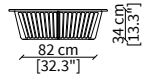

cod. VF50922

Tavolino rotondo Ø110 cm/ Round small table Ø110 cm