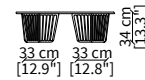

cod. VF50923

Tavolino 110x60 cm/ Small table 110x60 cm