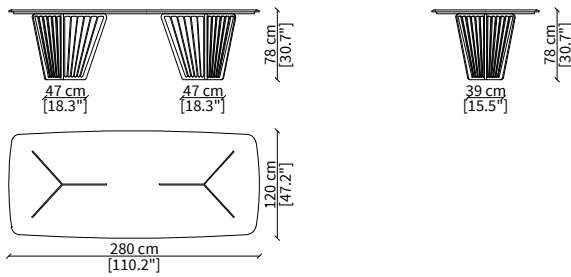

cod. VF50926

Console 250x45 cm

Dimensioni espresse in cm se non diversamente indicato.
L'Azienda si riserva il diritto di apportare modifiche ai modelli senza preavviso.
Tolleranza sulle misure indicate di +/- 2%.

Dimensions in centimeter if not differently indicated.
The Company reserves the right to change the models without any advance notice.
Tolerance on the given sizes +/- 2%.

ALFIERI
Night table

TAVOLI DA PRANZO / DINING TABLES

cod. VF50929

Tavolo da pranzo 220x120 cm / Dining Table 220x120 cm

cod. VF50930

Tavolo da pranzo 250x120 cm / Dining Table 250x120 cm

cod. VF50931

Tavolo da pranzo 280x120 cm / Dining Table 280x120 cm

Dimensioni espresse in cm se non diversamente indicato.
L'Azienda si riserva il diritto di apportare modifiche ai modelli senza preavviso.
Tolleranza sulle misure indicate di +/- 2%.

Dimensions in centimeter if not differently indicated.
The Company reserves the right to change the models without any advance notice.
Tolerance on the given sizes +/- 2%.