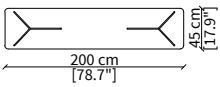

Tavolino rotondo Ø110 cm/ Round small table Ø110 cm

cod. VF50923

Tavolino 110x60 cm/ Small table 110x60 cm

CONSOLES

cod. VF50924

Console 200x45 cm

cod. VF50925

Console 220x45 cm

cod. VF50926

Console 250x45 cm

Dimensioni espresse in cm se non diversamente indicato.
L'Azienda si riserva il diritto di apportare modifiche ai modelli senza preavviso.
Tolleranza sulle misure indicate di +/- 2%.

cod. VF50929

Tavolo da pranzo 220x120 cm / Dining Table 220x120 cm

cod. VF50930

Tavolo da pranzo 250x120 cm / Dining Table 250x120 cm

cod. VF50931

Tavolo da pranzo 280x120 cm / Dining Table 280x120 cm

Dimensioni espresse in cm se non diversamente indicato.
L'Azienda si riserva il diritto di apportare modifiche ai modelli senza preavviso.
Tolleranza sulle misure indicate di +/- 2%.