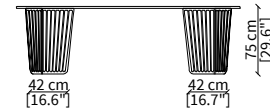

Tavolino rotondo Ø110 cm/ Round small table Ø110 cm

cod. VF50923

Tavolino 110x60 cm/ Small table 110x60 cm

CONSOLES

cod. VF50924

Console 200x45 cm

cod. VF50925

Console 220x45 cm

cod. VF50926

Console 250x45 cm

Dimensioni espresse in cm se non diversamente indicato.
L'Azienda si riserva il diritto di apportare modifiche ai modelli senza preavviso.
Tolleranza sulle misure indicate di +/- 2%.

Dimensions in centimeter if not differently indicated.
The Company reserves the right to change the models without any advance notice.
Tolerance on the given sizes +/- 2%.

ALFIERI
Night table

TAVOLI DA PRANZO / DINING TABLES

cod. VF50929

Tavolo da pranzo 220x120 cm / Dining Table 220x120 cm

cod. VF50930

Tavolo da pranzo 250x120 cm / Dining Table 250x120 cm

cod. VF50931

Tavolo da pranzo 280x120 cm / Dining Table 280x120 cm

Dimensioni espresse in cm se non diversamente indicato.
L'Azienda si riserva il diritto di apportare modifiche ai modelli senza preavviso.
Tolleranza sulle misure indicate di +/- 2%.