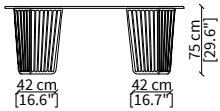

Tavolino rotondo Ø110 cm/ Round small table Ø110 cm

cod. VF50923

Tavolino 110x60 cm/ Small table 110x60 cm

CONSOLES

cod. VF50924

Console 200x45 cm

cod. VF50925

Console 220x45 cm

cod. VF50926

Console 250x45 cm

Dimensioni espresse in cm se non diversamente indicato.
L'Azienda si riserva il diritto di apportare modifiche ai modelli senza preavviso.
Tolleranza sulle misure indicate di +/- 2%.

Dimensions in centimeter if not differently indicated.
The Company reserves the right to change the models without any advance notice.
Tolerance on the given sizes +/- 2%.

ALFIERI
Night table

TAVOLI DA PRANZO / DINING TABLES

cod. VF50929

Tavolo da pranzo 220x120 cm / Dining Table 220x120 cm

cod. VF50930

Tavolo da pranzo 250x120 cm / Dining Table 250x120 cm

cod. VF50931

Tavolo da pranzo 280x120 cm / Dining Table 280x120 cm

Dimensioni espresse in cm se non diversamente indicato.
L'Azienda si riserva il diritto di apportare modifiche ai modelli senza preavviso.
Tolleranza sulle misure indicate di +/- 2%.