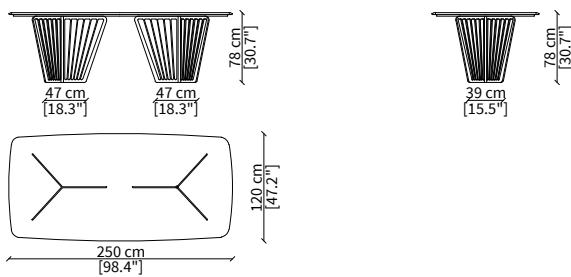

Tavolino rotondo Ø110 cm/ Round small table Ø110 cm

cod. VF50923

Tavolino 110x60 cm/ Small table 110x60 cm

CONSOLES

cod. VF50924

Console 200x45 cm

cod. VF50925

Console 220x45 cm

cod. VF50926

Console 250x45 cm

Dimensioni espresse in cm se non diversamente indicato.
L'Azienda si riserva il diritto di apportare modifiche ai modelli senza preavviso.
Tolleranza sulle misure indicate di +/- 2%.

Dimensions in centimeter if not differently indicated.
The Company reserves the right to change the models without any advance notice.
Tolerance on the given sizes +/- 2%.

ALFIERI
Night table

TAVOLI DA PRANZO / DINING TABLES

cod. VF50929

Tavolo da pranzo 220x120 cm / Dining Table 220x120 cm

cod. VF50930

Tavolo da pranzo 250x120 cm / Dining Table 250x120 cm

cod. VF50931

Tavolo da pranzo 280x120 cm / Dining Table 280x120 cm

Dimensioni espresse in cm se non diversamente indicato.
L'Azienda si riserva il diritto di apportare modifiche ai modelli senza preavviso.
Tolleranza sulle misure indicate di +/- 2%.