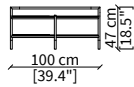

ARALDO
Pouf

TAVOLINI / SMALL TABLES

cod. VF16619

Tavolino 45x43xh50/60 cm/
Side table 45x43xh50/60 cm

cod. VF16606

Tavolino quadrato 47x49xh50/60 cm/
Square small table 47x49xh50/60 cm

cod. 16607

Tavolino rotondo 45x47xh50/60 cm/
Round small table 45x47xh50/60 cm

cod. 16611

Tavolino quadrato 102x104xh37/47 cm/
Square small table 102x104xh37/47 cm

cod. 16612

Tavolino rotondo 102x100xh37/47 cm/
Round small table 102x100xh37/47 cm

cod. VF16613

Tavolino 142x49xh37/47 cm/
Small table 142x49xh37/47 cm