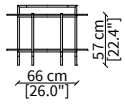

cod. 16611

Tavolino quadrato 102x104xh37/47 cm/
Square small table 102x104xh37/47 cm

cod. 16612

Tavolino rotondo 102x100xh37/47 cm/
Round small table 102x100xh37/47 cm

cod. VF16613

Tavolino 142x49xh37/47 cm/
Small table 142x49xh37/47 cm

cod. VF16604

Pouf rotondo 47/45xh41 cm / Round pouf 47/45xh41 cm

cod. VF16605

Pouf rotondo 67/65xh41 cm / Round pouf 67/65xh41 cm

ARALDO
Pouf

CONSOLES

cod. VF16616

Console 90x30xh67 cm