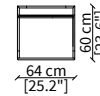

ARALDO
Pouf

TAVOLINI / SMALL TABLES

cod. VF16619

Tavolino 45x43xh50/60 cm/
Side table 45x43xh50/60 cm

cod. VF16606

Tavolino quadrato 47x49xh50/60 cm/
Square small table 47x49xh50/60 cm

cod. 16607

Tavolino rotondo 45x47xh50/60 cm/
Round small table 45x47xh50/60 cm

cod. 16611

Tavolino quadrato 102x104xh37/47 cm/
Square small table 102x104xh37/47 cm

cod. 16612

Tavolino rotondo 102x100xh37/47 cm/
Round small table 102x100xh37/47 cm

cod. VF16613

Tavolino 142x49xh37/47 cm/
Small table 142x49xh37/47 cm

SERVERS

cod. VF16608

Server 45x49xh50/60 cm

cod. VF16609

Server 45x64xh50/60 cm

cod. VF16610

Server 45x94xh50/60 cm

POUFS

cod. VF16604

Pouf rotondo 47/45xh41 cm / Round pouf 47/45xh41 cm

cod. VF16605

Pouf rotondo 67/65xh41 cm / Round pouf 67/65xh41 cm

ARALDO
Pouf

CONSOLES

cod. VF16616

Console 90x30xh67 cm