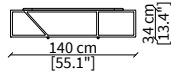

cod. VF16617

Console 140x30xh67 cm