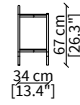

cod. 16611

Tavolino quadrato 102x104xh37/47 cm/
Square small table 102x104xh37/47 cm

cod. 16612

Tavolino rotondo 102x100xh37/47 cm/
Round small table 102x100xh37/47 cm

cod. VF16613

Tavolino 142x49xh37/47 cm/
Small table 142x49xh37/47 cm

SERVERS

cod. VF16608

Server 45x49xh50/60 cm

cod. VF16609

Server 45x64xh50/60 cm

cod. VF16610

Server 45x94xh50/60 cm

POUFS

cod. VF16604

Pouf rotondo 47/45xh41 cm / Round pouf 47/45xh41 cm

cod. VF16605

Pouf rotondo 67/65xh41 cm / Round pouf 67/65xh41 cm

ARALDO
Pouf

CONSOLES

cod. VF16616

Console 90x30xh67 cm

cod. VF16617

Console 140x30xh67 cm

cod. VF16618

Console 180x30xh67 cm