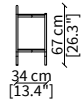

cod. 16611

Tavolino quadrato 102x104xh37/47 cm/
Square small table 102x104xh37/47 cm

cod. 16612

Tavolino rotondo 102x100xh37/47 cm/
Round small table 102x100xh37/47 cm

cod. VF16613

Tavolino 142x49xh37/47 cm/
Small table 142x49xh37/47 cm

SERVERS

cod. VF16608

Server 45x49xh50/60 cm

cod. VF16609

Server 45x64xh50/60 cm

cod. VF16610

Server 45x94xh50/60 cm

POUFS

cod. VF16604

Pouf rotondo 47/45xh41 cm / Round pouf 47/45xh41 cm

cod. VF16605

Pouf rotondo 67/65xh41 cm / Round pouf 67/65xh41 cm

ARALDO
Pouf

CONSOLES

cod. VF16616

Console 90x30xh67 cm

cod. VF16617

Console 140x30xh67 cm

cod. VF16618

Console 180x30xh67 cm