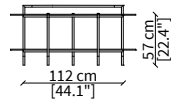

cod. VF16617

Console 140x30xh67 cm