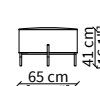

cod. VF16605

Pouf rotondo 67/65xh41 cm / Round pouf 67/65xh41 cm