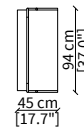

ARALDO
Pouf

TAVOLINI / SMALL TABLES

cod. VF16619

Tavolino 45x43xh50/60 cm/
Side table 45x43xh50/60 cm

cod. VF16606

Tavolino quadrato 47x49xh50/60 cm/
Square small table 47x49xh50/60 cm

cod. 16607

Tavolino rotondo 45x47xh50/60 cm/
Round small table 45x47xh50/60 cm

cod. 16611

Tavolino quadrato 102x104xh37/47 cm/
Square small table 102x104xh37/47 cm

cod. 16612

Tavolino rotondo 102x100xh37/47 cm/
Round small table 102x100xh37/47 cm

cod. VF16613

Tavolino 142x49xh37/47 cm/
Small table 142x49xh37/47 cm

SERVERS

cod. VF16608

Server 45x49xh50/60 cm

cod. VF16609

Server 45x64xh50/60 cm

cod. VF16610

Server 45x94xh50/60 cm

POUFS

cod. VF16604

Pouf rotondo 47/45xh41 cm / Round pouf 47/45xh41 cm

cod. VF16605

Pouf rotondo 67/65xh41 cm / Round pouf 67/65xh41 cm

ARALDO
Pouf

CONSOLES

cod. VF16616

Console 90x30xh67 cm