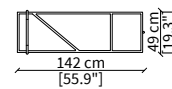

ARALDO
Pouf

TAVOLINI / SMALL TABLES

cod. VF16619

Tavolino 45x43xh50/60 cm/
Side table 45x43xh50/60 cm

cod. VF16606

Tavolino quadrato 47x49xh50/60 cm/
Square small table 47x49xh50/60 cm

cod. 16607

Tavolino rotondo 45x47xh50/60 cm/
Round small table 45x47xh50/60 cm

cod. 16611

Tavolino quadrato 102x104xh37/47 cm/
Square small table 102x104xh37/47 cm

cod. 16612

Tavolino rotondo 102x100xh37/47 cm/
Round small table 102x100xh37/47 cm

cod. VF16613

Tavolino 142x49xh37/47 cm/
Small table 142x49xh37/47 cm