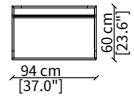

ARALDO
Pouf

TAVOLINI / SMALL TABLES

cod. VF16619

Tavolino 45x43xh50/60 cm/
Side table 45x43xh50/60 cm

cod. VF16606

Tavolino quadrato 47x49xh50/60 cm/
Square small table 47x49xh50/60 cm

cod. 16607

Tavolino rotondo 45x47xh50/60 cm/
Round small table 45x47xh50/60 cm

cod. 16611

Tavolino quadrato 102x104xh37/47 cm/
Square small table 102x104xh37/47 cm

cod. 16612

Tavolino rotondo 102x100xh37/47 cm/
Round small table 102x100xh37/47 cm

cod. VF16613

Tavolino 142x49xh37/47 cm/
Small table 142x49xh37/47 cm

SERVERS

cod. VF16608

Server 45x49xh50/60 cm

cod. VF16609

Server 45x64xh50/60 cm

cod. VF16610

Server 45x94xh50/60 cm

POUFS