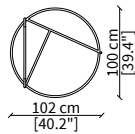

ARALDO
Pouf

TAVOLINI / SMALL TABLES

cod. VF16619

Tavolino 45x43xh50/60 cm/
Side table 45x43xh50/60 cm

cod. VF16606

Tavolino quadrato 47x49xh50/60 cm/
Square small table 47x49xh50/60 cm

cod. 16607

Tavolino rotondo 45x47xh50/60 cm/
Round small table 45x47xh50/60 cm

cod. 16611

Tavolino quadrato 102x104xh37/47 cm/
Square small table 102x104xh37/47 cm

cod. 16612

Tavolino rotondo 102x100xh37/47 cm/
Round small table 102x100xh37/47 cm

cod. VF16613

Tavolino 142x49xh37/47 cm/
Small table 142x49xh37/47 cm