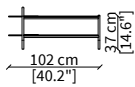

ARALDO
Pouf

TAVOLINI / SMALL TABLES

cod. VF16619

Tavolino 45x43xh50/60 cm/
Side table 45x43xh50/60 cm

cod. VF16606

Tavolino quadrato 47x49xh50/60 cm/
Square small table 47x49xh50/60 cm

cod. 16607

Tavolino rotondo 45x47xh50/60 cm/
Round small table 45x47xh50/60 cm

cod. 16611

Tavolino quadrato 102x104xh37/47 cm/
Square small table 102x104xh37/47 cm

cod. 16612

Tavolino rotondo 102x100xh37/47 cm/
Round small table 102x100xh37/47 cm

cod. VF16613

Tavolino 142x49xh37/47 cm/
Small table 142x49xh37/47 cm