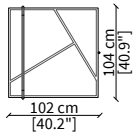

ARALDO
Pouf

TAVOLINI / SMALL TABLES

cod. VF16619

Tavolino 45x43xh50/60 cm/
Side table 45x43xh50/60 cm

cod. VF16606

Tavolino quadrato 47x49xh50/60 cm/
Square small table 47x49xh50/60 cm

cod. 16607

Tavolino rotondo 45x47xh50/60 cm/
Round small table 45x47xh50/60 cm

cod. 16611

Tavolino quadrato 102x104xh37/47 cm/
Square small table 102x104xh37/47 cm

cod. 16612

Tavolino rotondo 102x100xh37/47 cm/
Round small table 102x100xh37/47 cm

cod. VF16613

Tavolino 142x49xh37/47 cm/
Small table 142x49xh37/47 cm