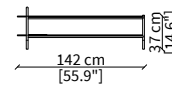

ARALDO
Pouf

TAVOLINI / SMALL TABLES

cod. VF16619

Tavolino 45x43xh50/60 cm/
Side table 45x43xh50/60 cm

cod. VF16606

Tavolino quadrato 47x49xh50/60 cm/
Square small table 47x49xh50/60 cm

cod. 16607

Tavolino rotondo 45x47xh50/60 cm/
Round small table 45x47xh50/60 cm

cod. 16611

Tavolino quadrato 102x104xh37/47 cm/
Square small table 102x104xh37/47 cm

cod. 16612

Tavolino rotondo 102x100xh37/47 cm/
Round small table 102x100xh37/47 cm

cod. VF16613

Tavolino 142x49xh37/47 cm/
Small table 142x49xh37/47 cm