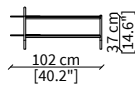

ARALDO
Pouf

TAVOLINI / SMALL TABLES

cod. VF16619

Tavolino 45x43xh50/60 cm/
Side table 45x43xh50/60 cm

cod. VF16606

Tavolino quadrato 47x49xh50/60 cm/
Square small table 47x49xh50/60 cm

cod. 16607

Tavolino rotondo 45x47xh50/60 cm/
Round small table 45x47xh50/60 cm

cod. 16611

Tavolino quadrato 102x104xh37/47 cm/
Square small table 102x104xh37/47 cm

cod. 16612

Tavolino rotondo 102x100xh37/47 cm/
Round small table 102x100xh37/47 cm

cod. VF16613

Tavolino 142x49xh37/47 cm/
Small table 142x49xh37/47 cm