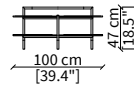

ARALDO
Pouf

TAVOLINI / SMALL TABLES

cod. VF16619

Tavolino 45x43xh50/60 cm/
Side table 45x43xh50/60 cm

cod. VF16606

Tavolino quadrato 47x49xh50/60 cm/
Square small table 47x49xh50/60 cm

cod. 16607

Tavolino rotondo 45x47xh50/60 cm/
Round small table 45x47xh50/60 cm

cod. 16611

Tavolino quadrato 102x104xh37/47 cm/
Square small table 102x104xh37/47 cm

cod. 16612

Tavolino rotondo 102x100xh37/47 cm/
Round small table 102x100xh37/47 cm

cod. VF16613

Tavolino 142x49xh37/47 cm/
Small table 142x49xh37/47 cm