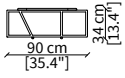

cod. 16611

Tavolino quadrato 102x104xh37/47 cm/
Square small table 102x104xh37/47 cm

cod. 16612

Tavolino rotondo 102x100xh37/47 cm/
Round small table 102x100xh37/47 cm

cod. VF16613

Tavolino 142x49xh37/47 cm/
Small table 142x49xh37/47 cm

SERVERS

cod. VF16608

Server 45x49xh50/60 cm

cod. VF16609

Server 45x64xh50/60 cm

cod. VF16610

Server 45x94xh50/60 cm

POUFS

cod. VF16604

Pouf rotondo 47/45xh41 cm / Round pouf 47/45xh41 cm

cod. VF16605

Pouf rotondo 67/65xh41 cm / Round pouf 67/65xh41 cm

ARALDO
Pouf

CONSOLES

cod. VF16616

Console 90x30xh67 cm