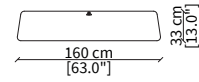

CINI
Pouf

POUFS

cod. VF51110
Pouf 72x72xh33 cm

cod. VF51111
Pouf 107x107xh33 cm

cod. VF51112
Pouf 160x50xh33 cm

Dimensioni espresse in cm se non diversamente indicato.
L'Azienda si riserva il diritto di apportare modifiche ai modelli senza preavviso.
Tolleranza sulle misure indicate di +/- 2%.

Dimensions in centimeter if not differently indicated.
The Company reserves the right to change the models without any advance notice.
Tolerance on the given sizes +/- 2%.