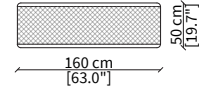

CINI
Pouf

POUFS

cod. VF51110
Pouf 72x72xh33 cm

cod. VF51111
Pouf 107x107xh33 cm

cod. VF51112
Pouf 160x50xh33 cm

Dimensioni espresse in cm se non diversamente indicato.
L'Azienda si riserva il diritto di apportare modifiche ai modelli senza preavviso.
Tolleranza sulle misure indicate di +/- 2%.

Dimensions in centimeter if not differently indicated.
The Company reserves the right to change the models without any advance notice.
Tolerance on the given sizes +/- 2%.