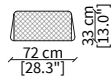

CINI
Pouf

POUFS

cod. VF51110
Pouf 72x72xh33 cm

cod. VF51111
Pouf 107x107xh33 cm

cod. VF51112
Pouf 160x50xh33 cm

Dimensioni espresse in cm se non diversamente indicato.
L'Azienda si riserva il diritto di apportare modifiche ai modelli senza preavviso.
Tolleranza sulle misure indicate di +/- 2%.

Dimensions in centimeter if not differently indicated.
The Company reserves the right to change the models without any advance notice.
Tolerance on the given sizes +/- 2%.