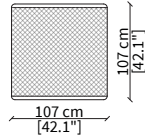

CINI
Pouf

POUFS

cod. VF51110
Pouf 72x72xh33 cm

cod. VF51111
Pouf 107x107xh33 cm

cod. VF51112
Pouf 160x50xh33 cm

Dimensioni espresse in cm se non diversamente indicato.
L'Azienda si riserva il diritto di apportare modifiche ai modelli senza preavviso.
Tolleranza sulle misure indicate di +/- 2%.

Dimensions in centimeter if not differently indicated.
The Company reserves the right to change the models without any advance notice.
Tolerance on the given sizes +/- 2%.