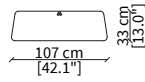

CINI
Pouf

POUFS

cod. VF51110
Pouf 72x72xh33 cm

cod. VF51111
Pouf 107x107xh33 cm

cod. VF51112
Pouf 160x50xh33 cm

Dimensioni espresse in cm se non diversamente indicato.
L'Azienda si riserva il diritto di apportare modifiche ai modelli senza preavviso.
Tolleranza sulle misure indicate di +/- 2%.

Dimensions in centimeter if not differently indicated.
The Company reserves the right to change the models without any advance notice.
Tolerance on the given sizes +/- 2%.