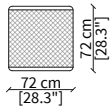

CINI
Pouf

POUFS

cod. VF51110
Pouf 72x72xh33 cm

cod. VF51111
Pouf 107x107xh33 cm

cod. VF51112
Pouf 160x50xh33 cm

Dimensioni espresse in cm se non diversamente indicato.
L'Azienda si riserva il diritto di apportare modifiche ai modelli senza preavviso.
Tolleranza sulle misure indicate di +/- 2%.

Dimensions in centimeter if not differently indicated.
The Company reserves the right to change the models without any advance notice.
Tolerance on the given sizes +/- 2%.