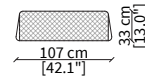

CINI
Pouf

POUFS

cod. VF51110
Pouf 72x72xh33 cm

cod. VF51111
Pouf 107x107xh33 cm

cod. VF51112
Pouf 160x50xh33 cm

Dimensioni espresse in cm se non diversamente indicato.
L'Azienda si riserva il diritto di apportare modifiche ai modelli senza preavviso.
Tolleranza sulle misure indicate di +/- 2%.

Dimensions in centimeter if not differently indicated.
The Company reserves the right to change the models without any advance notice.
Tolerance on the given sizes +/- 2%.