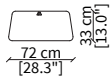

CINI
Pouf

POUFS

cod. VF51110
Pouf 72x72xh33 cm

cod. VF51111
Pouf 107x107xh33 cm

cod. VF51112
Pouf 160x50xh33 cm

Dimensioni espresse in cm se non diversamente indicato.
L'Azienda si riserva il diritto di apportare modifiche ai modelli senza preavviso.
Tolleranza sulle misure indicate di +/- 2%.

Dimensions in centimeter if not differently indicated.
The Company reserves the right to change the models without any advance notice.
Tolerance on the given sizes +/- 2%.