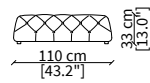

cod. VF9604

Pouf 110x110xh33 cm

Dimensioni espresse in cm se non diversamente indicato.
L'Azienda si riserva il diritto di apportare modifiche ai modelli senza preavviso.
Tolleranza sulle misure indicate di +/- 2%.