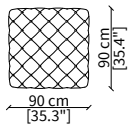

Cover: in fabric or leather, not removable.

Buttons: covered in the same material of the cover. On request buttons bronze or gold colour with VF logo.

Feet: black.

CIPRIANI
Pouf

POUFS

cod. VF9603

Pouf 90x90xh33 cm

cod. VF9604

Pouf 110x110xh33 cm

Dimensioni espresse in cm se non diversamente indicato.
L'Azienda si riserva il diritto di apportare modifiche ai modelli senza preavviso.
Tolleranza sulle misure indicate di +/- 2%.