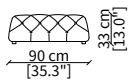

cod. VF9604

Pouf 110x110xh33 cm

Dimensioni espresse in cm se non diversamente indicato.
L'Azienda si riserva il diritto di apportare modifiche ai modelli senza preavviso.
Tolleranza sulle misure indicate di +/- 2%.

Dimensions in centimeter if not differently indicated.
The Company reserves the right to change the models without any advance notice.
Tolerance on the given sizes +/- 2%.