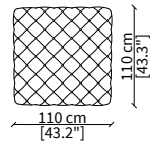

cod. VF9604

Pouf 110x110xh33 cm

Dimensioni espresse in cm se non diversamente indicato.
L'Azienda si riserva il diritto di apportare modifiche ai modelli senza preavviso.
Tolleranza sulle misure indicate di +/- 2%.