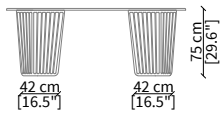

ALFIERI  
Small Tables

TAVOLINI / SMALL TABLES

cod. VF50920

Tavolino rotondo Ø55xh55 cm/  
Round small table Ø55xh55 cm

cod. VF50921

Tavolino rotondo Ø80xh34 cm/  
Round small table Ø80xh34 cm

cod. VF50922

Tavolino rotondo Ø110xh34 cm/  
Round small table Ø110xh34 cm

cod. VF50923

Tavolino 110x60xh34 cm/ Small table 110x60xh34 cm

CONSOLES

cod. VF50924

Console 200x45xh75 cm

cod. VF50925

Console 220x45xh75 cm

cod. VF50926

Console 250x45xh75 cm

Dimensioni espresse in cm se non diversamente indicato.  
L'Azienda si riserva il diritto di apportare modifiche ai modelli senza preavviso.  
Tolleranza sulle misure indicate di +/- 2%.

Dimensions in centimeter if not differently indicated.  
The Company reserves the right to change the models without any advance notice.  
Tolerance on the given sizes +/- 2%.

ALFIERI  
Small Tables

TAVOLI DA PRANZO / DINING TABLES