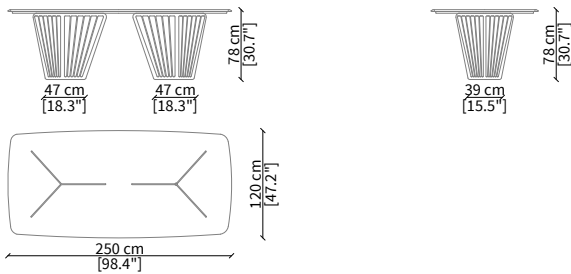

cod. VF50923

Tavolino 110x60xh34 cm/ Small table 110x60xh34 cm

CONSOLES

cod. VF50924

Console 200x45xh75 cm

cod. VF50925

Console 220x45xh75 cm

cod. VF50926

Console 250x45xh75 cm

Dimensioni espresse in cm se non diversamente indicato.  
L'Azienda si riserva il diritto di apportare modifiche ai modelli senza preavviso.  
Tolleranza sulle misure indicate di +/- 2%.

Dimensions in centimeter if not differently indicated.  
The Company reserves the right to change the models without any advance notice.  
Tolerance on the given sizes +/- 2%.

ALFIERI  
Small Tables

TAVOLI DA PRANZO / DINING TABLES

cod. VF50929

Tavolo da pranzo 220x120xh78 cm / Dining Table 220x120xh78 cm

cod. VF50930

Tavolo da pranzo 250x120xh78 cm / Dining Table 250x120xh78 cm

cod. VF50931

Tavolo da pranzo 280x120xh78 cm / Dining Table 280x120xh78 cm