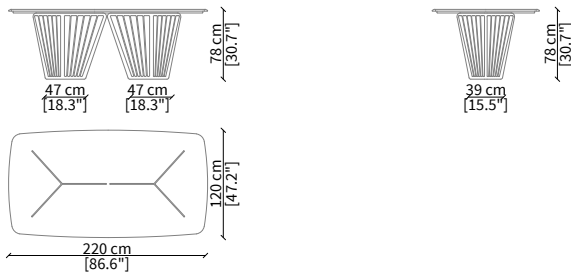

cod. VF50923

Tavolino 110x60xh34 cm/ Small table 110x60xh34 cm

CONSOLES

cod. VF50924

Console 200x45xh75 cm

cod. VF50925

Console 220x45xh75 cm

cod. VF50926

Console 250x45xh75 cm

Dimensioni espresse in cm se non diversamente indicato.  
L'Azienda si riserva il diritto di apportare modifiche ai modelli senza preavviso.  
Tolleranza sulle misure indicate di +/- 2%.

Dimensions in centimeter if not differently indicated.  
The Company reserves the right to change the models without any advance notice.  
Tolerance on the given sizes +/- 2%.

ALFIERI  
Small Tables

TAVOLI DA PRANZO / DINING TABLES

cod. VF50929

Tavolo da pranzo 220x120xh78 cm / Dining Table 220x120xh78 cm

cod. VF50930

Tavolo da pranzo 250x120xh78 cm / Dining Table 250x120xh78 cm

cod. VF50931

Tavolo da pranzo 280x120xh78 cm / Dining Table 280x120xh78 cm