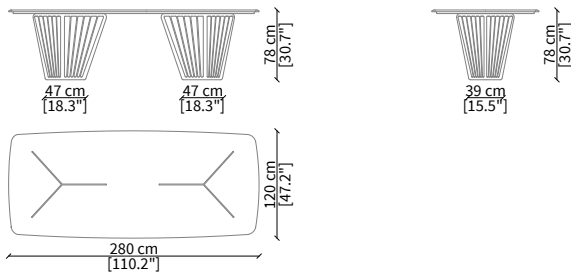

cod. VF50923

Tavolino 110x60xh34 cm/ Small table 110x60xh34 cm

CONSOLES

cod. VF50924

Console 200x45xh75 cm

cod. VF50925

Console 220x45xh75 cm

cod. VF50926

Console 250x45xh75 cm

Dimensioni espresse in cm se non diversamente indicato.  
L'Azienda si riserva il diritto di apportare modifiche ai modelli senza preavviso.  
Tolleranza sulle misure indicate di +/- 2%.

Dimensions in centimeter if not differently indicated.  
The Company reserves the right to change the models without any advance notice.  
Tolerance on the given sizes +/- 2%.

ALFIERI  
Small Tables

TAVOLI DA PRANZO / DINING TABLES

cod. VF50929

Tavolo da pranzo 220x120xh78 cm / Dining Table 220x120xh78 cm

cod. VF50930

Tavolo da pranzo 250x120xh78 cm / Dining Table 250x120xh78 cm

cod. VF50931

Tavolo da pranzo 280x120xh78 cm / Dining Table 280x120xh78 cm