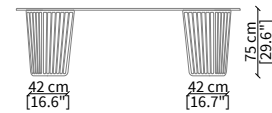

ALFIERI  
Small Tables

TAVOLINI / SMALL TABLES

cod. VF50920

Tavolino rotondo Ø55xh55 cm/  
Round small table Ø55xh55 cm

cod. VF50921

Tavolino rotondo Ø80xh34 cm/  
Round small table Ø80xh34 cm

cod. VF50922

Tavolino rotondo Ø110xh34 cm/  
Round small table Ø110xh34 cm

cod. VF50923

Tavolino 110x60xh34 cm/ Small table 110x60xh34 cm

CONSOLES

cod. VF50924

Console 200x45xh75 cm

cod. VF50925

Console 220x45xh75 cm

cod. VF50926

Console 250x45xh75 cm

Dimensioni espresse in cm se non diversamente indicato.  
L'Azienda si riserva il diritto di apportare modifiche ai modelli senza preavviso.  
Tolleranza sulle misure indicate di +/- 2%.

Dimensions in centimeter if not differently indicated.  
The Company reserves the right to change the models without any advance notice.  
Tolerance on the given sizes +/- 2%.

ALFIERI  
Small Tables

TAVOLI DA PRANZO / DINING TABLES