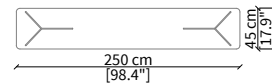

ALFIERI  
Small Tables

TAVOLINI / SMALL TABLES

cod. VF50920

Tavolino rotondo Ø55xh55 cm/  
Round small table Ø55xh55 cm

cod. VF50921

Tavolino rotondo Ø80xh34 cm/  
Round small table Ø80xh34 cm

cod. VF50922

Tavolino rotondo Ø110xh34 cm/  
Round small table Ø110xh34 cm

cod. VF50923

Tavolino 110x60xh34 cm/ Small table 110x60xh34 cm

CONSOLES

cod. VF50924

Console 200x45xh75 cm

cod. VF50925

Console 220x45xh75 cm

cod. VF50926

Console 250x45xh75 cm

Dimensioni espresse in cm se non diversamente indicato.  
L'Azienda si riserva il diritto di apportare modifiche ai modelli senza preavviso.  
Tolleranza sulle misure indicate di +/- 2%.

Dimensions in centimeter if not differently indicated.  
The Company reserves the right to change the models without any advance notice.  
Tolerance on the given sizes +/- 2%.

ALFIERI  
Small Tables

TAVOLI DA PRANZO / DINING TABLES