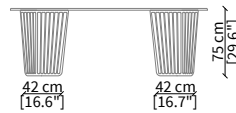

ALFIERI  
Small Tables

TAVOLINI / SMALL TABLES

cod. VF50920

Tavolino rotondo Ø55xh55 cm/  
Round small table Ø55xh55 cm

cod. VF50921

Tavolino rotondo Ø80xh34 cm/  
Round small table Ø80xh34 cm

cod. VF50922

Tavolino rotondo Ø110xh34 cm/  
Round small table Ø110xh34 cm

cod. VF50923

Tavolino 110x60xh34 cm/ Small table 110x60xh34 cm

CONSOLES

cod. VF50924

Console 200x45xh75 cm

cod. VF50925

Console 220x45xh75 cm

cod. VF50926

Console 250x45xh75 cm

Dimensioni espresse in cm se non diversamente indicato.  
L'Azienda si riserva il diritto di apportare modifiche ai modelli senza preavviso.  
Tolleranza sulle misure indicate di +/- 2%.

Dimensions in centimeter if not differently indicated.  
The Company reserves the right to change the models without any advance notice.  
Tolerance on the given sizes +/- 2%.

ALFIERI  
Small Tables

TAVOLI DA PRANZO / DINING TABLES