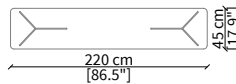

ALFIERI  
Small Tables

TAVOLINI / SMALL TABLES

cod. VF50920

Tavolino rotondo Ø55xh55 cm/  
Round small table Ø55xh55 cm

cod. VF50921

Tavolino rotondo Ø80xh34 cm/  
Round small table Ø80xh34 cm

cod. VF50922

Tavolino rotondo Ø110xh34 cm/  
Round small table Ø110xh34 cm

cod. VF50923

Tavolino 110x60xh34 cm/ Small table 110x60xh34 cm

CONSOLES

cod. VF50924

Console 200x45xh75 cm

cod. VF50925

Console 220x45xh75 cm

cod. VF50926

Console 250x45xh75 cm

Dimensioni espresse in cm se non diversamente indicato.  
L'Azienda si riserva il diritto di apportare modifiche ai modelli senza preavviso.  
Tolleranza sulle misure indicate di +/- 2%.

Dimensions in centimeter if not differently indicated.  
The Company reserves the right to change the models without any advance notice.  
Tolerance on the given sizes +/- 2%.

ALFIERI  
Small Tables

TAVOLI DA PRANZO / DINING TABLES