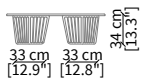

ALFIERI  
Small Tables

TAVOLINI / SMALL TABLES

cod. VF50920

Tavolino rotondo Ø55xh55 cm/  
Round small table Ø55xh55 cm

cod. VF50921

Tavolino rotondo Ø80xh34 cm/  
Round small table Ø80xh34 cm

cod. VF50922

Tavolino rotondo Ø110xh34 cm/  
Round small table Ø110xh34 cm

cod. VF50923

Tavolino 110x60xh34 cm/ Small table 110x60xh34 cm

CONSOLES

cod. VF50924

Console 200x45xh75 cm

cod. VF50925

Console 220x45xh75 cm

cod. VF50926

Console 250x45xh75 cm

Dimensioni espresse in cm se non diversamente indicato.  
L'Azienda si riserva il diritto di apportare modifiche ai modelli senza preavviso.  
Tolleranza sulle misure indicate di +/- 2%.