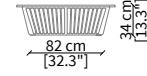

ALFIERI  
Small Tables

TAVOLINI / SMALL TABLES

cod. VF50920

Tavolino rotondo Ø55xh55 cm/  
Round small table Ø55xh55 cm

cod. VF50921

Tavolino rotondo Ø80xh34 cm/  
Round small table Ø80xh34 cm

cod. VF50922

Tavolino rotondo Ø110xh34 cm/  
Round small table Ø110xh34 cm

cod. VF50923

Tavolino 110x60xh34 cm/ Small table 110x60xh34 cm

CONSOLES

cod. VF50924

Console 200x45xh75 cm

cod. VF50925

Console 220x45xh75 cm

cod. VF50926

Console 250x45xh75 cm

Dimensioni espresse in cm se non diversamente indicato.  
L'Azienda si riserva il diritto di apportare modifiche ai modelli senza preavviso.  
Tolleranza sulle misure indicate di +/- 2%.