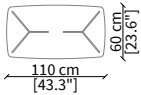

ALFIERI  
Small Tables

TAVOLINI / SMALL TABLES

cod. VF50920

Tavolino rotondo Ø55xh55 cm/  
Round small table Ø55xh55 cm

cod. VF50921

Tavolino rotondo Ø80xh34 cm/  
Round small table Ø80xh34 cm

cod. VF50922

Tavolino rotondo Ø110xh34 cm/  
Round small table Ø110xh34 cm

cod. VF50923

Tavolino 110x60xh34 cm/ Small table 110x60xh34 cm

CONSOLES

cod. VF50924

Console 200x45xh75 cm

cod. VF50925

Console 220x45xh75 cm

cod. VF50926

Console 250x45xh75 cm

Dimensioni espresse in cm se non diversamente indicato.  
L'Azienda si riserva il diritto di apportare modifiche ai modelli senza preavviso.  
Tolleranza sulle misure indicate di +/- 2%.

cod. VF50929

Tavolo da pranzo 220x120xh78 cm / Dining Table 220x120xh78 cm

cod. VF50930

Tavolo da pranzo 250x120xh78 cm / Dining Table 250x120xh78 cm

cod. VF50931

Tavolo da pranzo 280x120xh78 cm / Dining Table 280x120xh78 cm