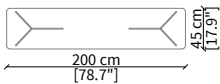

ALFIERI  
Small Tables

TAVOLINI / SMALL TABLES

cod. VF50920

Tavolino rotondo Ø55xh55 cm/  
Round small table Ø55xh55 cm

cod. VF50921

Tavolino rotondo Ø80xh34 cm/  
Round small table Ø80xh34 cm

cod. VF50922

Tavolino rotondo Ø110xh34 cm/  
Round small table Ø110xh34 cm

cod. VF50923

Tavolino 110x60xh34 cm/ Small table 110x60xh34 cm

CONSOLES

cod. VF50924

Console 200x45xh75 cm

cod. VF50925

Console 220x45xh75 cm

cod. VF50926

Console 250x45xh75 cm

Dimensioni espresse in cm se non diversamente indicato.  
L'Azienda si riserva il diritto di apportare modifiche ai modelli senza preavviso.  
Tolleranza sulle misure indicate di +/- 2%.

Dimensions in centimeter if not differently indicated.  
The Company reserves the right to change the models without any advance notice.  
Tolerance on the given sizes +/- 2%.

ALFIERI  
Small Tables

TAVOLI DA PRANZO / DINING TABLES