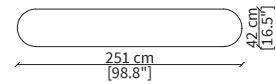

cod. VF8102

Tavolino rotondo Ø42xh43 cm /
Small round table Ø42xh43 cm

cod. VF8110

Tavolino rotondo Ø70xh33 cm /
Round small table Ø70xh33 cm

cod. VF8111

Tavolino rotondo Ø100xh33 cm /
Round small table Ø100xh33 cm

CONSOLES

cod. VF8114

Console 171x42xh75 cm

cod. VF8115

Console 221x42xh75 cm

cod. VF8116

Console 251x42xh75 cm

BEAUTY DESK

cod. VF8117

Beauty Desk 131x50 cm

cod. VF8118

Beauty Desk 171x50 cm

POLTRONCINA / SMALL ARMCHAIR

cod. VF8119

Poltronicina 50x56xh62 cm /
Small armchair 50x56xh62 cm

Dimensioni espresse in cm se non diversamente indicato.
L'Azienda si riserva il diritto di apportare modifiche ai modelli senza preavviso.
Tolleranza sulle misure indicate di +/- 2%.