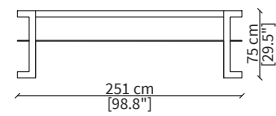

cod. VF8102

Tavolino rotondo Ø42xh43 cm /
Small round table Ø42xh43 cm

cod. VF8110

Tavolino rotondo Ø70xh33 cm /
Round small table Ø70xh33 cm

cod. VF8111

Tavolino rotondo Ø100xh33 cm /
Round small table Ø100xh33 cm

CONSOLES

cod. VF8114

Console 171x42xh75 cm

cod. VF8115

Console 221x42xh75 cm

cod. VF8116

Console 251x42xh75 cm

BEAUTY DESK

cod. VF8117

Beauty Desk 131x50 cm

cod. VF8118

Beauty Desk 171x50 cm

POLTRONCINA / SMALL ARMCHAIR

cod. VF8119

Poltronicina 50x56xh62 cm /
Small armchair 50x56xh62 cm

Dimensioni espresse in cm se non diversamente indicato.
L'Azienda si riserva il diritto di apportare modifiche ai modelli senza preavviso.
Tolleranza sulle misure indicate di +/- 2%.