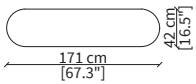

cod. VF8102

Tavolino rotondo Ø42xh43 cm /
Small round table Ø42xh43 cm

cod. VF8110

Tavolino rotondo Ø70xh33 cm /
Round small table Ø70xh33 cm

cod. VF8111

Tavolino rotondo Ø100xh33 cm /
Round small table Ø100xh33 cm

CONSOLES

cod. VF8114

Console 171x42xh75 cm

cod. VF8115

Console 221x42xh75 cm

cod. VF8116

Console 251x42xh75 cm

BEAUTY DESK

cod. VF8117

Beauty Desk 131x50 cm

cod. VF8118

Beauty Desk 171x50 cm

POLTRONCINA / SMALL ARMCHAIR

cod. VF8119

Poltronicina 50x56xh62 cm /
Small armchair 50x56xh62 cm

Dimensioni espresse in cm se non diversamente indicato.
L'Azienda si riserva il diritto di apportare modifiche ai modelli senza preavviso.
Tolleranza sulle misure indicate di +/- 2%.