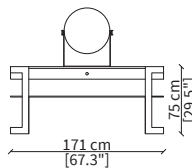

cod. VF8102

Tavolino rotondo Ø42xh43 cm /
Small round table Ø42xh43 cm

cod. VF8110

Tavolino rotondo Ø70xh33 cm /
Round small table Ø70xh33 cm

cod. VF8111

Tavolino rotondo Ø100xh33 cm /
Round small table Ø100xh33 cm

CONSOLES

cod. VF8114

Console 171x42xh75 cm

cod. VF8115

Console 221x42xh75 cm

cod. VF8116

Console 251x42xh75 cm

BEAUTY DESK

cod. VF8117

Beauty Desk 131x50 cm

cod. VF8118

Beauty Desk 171x50 cm

POLTRONCINA / SMALL ARMCHAIR

cod. VF8119

Poltronicina 50x56xh62 cm /
Small armchair 50x56xh62 cm

Dimensioni espresse in cm se non diversamente indicato.
L'Azienda si riserva il diritto di apportare modifiche ai modelli senza preavviso.
Tolleranza sulle misure indicate di +/- 2%.

Dimensions in centimeter if not differently indicated.
The Company reserves the right to change the models without any advance notice.
Tolerance on the given sizes +/- 2%.