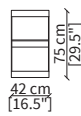

cod. VF8102

Tavolino rotondo Ø42xh43 cm /
Small round table Ø42xh43 cm

cod. VF8110

Tavolino rotondo Ø70xh33 cm /
Round small table Ø70xh33 cm

cod. VF8111

Tavolino rotondo Ø100xh33 cm /
Round small table Ø100xh33 cm

CONSOLES

cod. VF8114

Console 171x42xh75 cm

cod. VF8115

Console 221x42xh75 cm

cod. VF8116

Console 251x42xh75 cm

BEAUTY DESK

cod. VF8117

Beauty Desk 131x50 cm

cod. VF8118

Beauty Desk 171x50 cm

POLTRONCINA / SMALL ARMCHAIR

cod. VF8119

Poltronicina 50x56xh62 cm /
Small armchair 50x56xh62 cm

Dimensioni espresse in cm se non diversamente indicato.
L'Azienda si riserva il diritto di apportare modifiche ai modelli senza preavviso.
Tolleranza sulle misure indicate di +/- 2%.

Dimensions in centimeter if not differently indicated.
The Company reserves the right to change the models without any advance notice.
Tolerance on the given sizes +/- 2%.