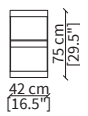

cod. VF8102

Tavolino rotondo Ø42xh43 cm /
Small round table Ø42xh43 cm

cod. VF8110

Tavolino rotondo Ø70xh33 cm /
Round small table Ø70xh33 cm

cod. VF8111

Tavolino rotondo Ø100xh33 cm /
Round small table Ø100xh33 cm

CONSOLES

cod. VF8114

Console 171x42xh75 cm

cod. VF8115

Console 221x42xh75 cm

cod. VF8116

Console 251x42xh75 cm

BEAUTY DESK

cod. VF8117

Beauty Desk 131x50 cm

cod. VF8118

Beauty Desk 171x50 cm

POLTRONCINA / SMALL ARMCHAIR

cod. VF8119

Poltronicina 50x56xh62 cm /
Small armchair 50x56xh62 cm

Dimensioni espresse in cm se non diversamente indicato.
L'Azienda si riserva il diritto di apportare modifiche ai modelli senza preavviso.
Tolleranza sulle misure indicate di +/- 2%.

Dimensions in centimeter if not differently indicated.
The Company reserves the right to change the models without any advance notice.
Tolerance on the given sizes +/- 2%.