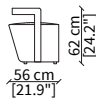

cod. VF8102

Tavolino rotondo Ø42xh43 cm /
Small round table Ø42xh43 cm

cod. VF8110

Tavolino rotondo Ø70xh33 cm /
Round small table Ø70xh33 cm

cod. VF8111

Tavolino rotondo Ø100xh33 cm /
Round small table Ø100xh33 cm

CONSOLES

cod. VF8114

Console 171x42xh75 cm

cod. VF8115

Console 221x42xh75 cm

cod. VF8116

Console 251x42xh75 cm

BEAUTY DESK

cod. VF8117

Beauty Desk 131x50 cm

cod. VF8118

Beauty Desk 171x50 cm

POLTRONCINA / SMALL ARMCHAIR

cod. VF8119

Poltronicina 50x56xh62 cm /
Small armchair 50x56xh62 cm

Dimensioni espresse in cm se non diversamente indicato.
L'Azienda si riserva il diritto di apportare modifiche ai modelli senza preavviso.
Tolleranza sulle misure indicate di +/- 2%.

Dimensions in centimeter if not differently indicated.
The Company reserves the right to change the models without any advance notice.
Tolerance on the given sizes +/- 2%.