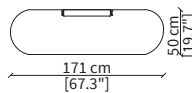

cod. VF8102

Tavolino rotondo Ø42xh43 cm /
Small round table Ø42xh43 cm

cod. VF8110

Tavolino rotondo Ø70xh33 cm /
Round small table Ø70xh33 cm

cod. VF8111

Tavolino rotondo Ø100xh33 cm /
Round small table Ø100xh33 cm

CONSOLES

cod. VF8114

Console 171x42xh75 cm

cod. VF8115

Console 221x42xh75 cm

cod. VF8116

Console 251x42xh75 cm

BEAUTY DESK

cod. VF8117

Beauty Desk 131x50 cm

cod. VF8118

Beauty Desk 171x50 cm

POLTRONCINA / SMALL ARMCHAIR

cod. VF8119

Poltronicina 50x56xh62 cm /
Small armchair 50x56xh62 cm

Dimensioni espresse in cm se non diversamente indicato.
L'Azienda si riserva il diritto di apportare modifiche ai modelli senza preavviso.
Tolleranza sulle misure indicate di +/- 2%.

Dimensions in centimeter if not differently indicated.
The Company reserves the right to change the models without any advance notice.
Tolerance on the given sizes +/- 2%.