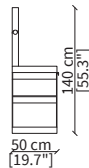

cod. VF8102

Tavolino rotondo Ø42xh43 cm /
Small round table Ø42xh43 cm

cod. VF8110

Tavolino rotondo Ø70xh33 cm /
Round small table Ø70xh33 cm

cod. VF8111

Tavolino rotondo Ø100xh33 cm /
Round small table Ø100xh33 cm

CONSOLES

cod. VF8114

Console 171x42xh75 cm

cod. VF8115

Console 221x42xh75 cm

cod. VF8116

Console 251x42xh75 cm

BEAUTY DESK

cod. VF8117

Beauty Desk 131x50 cm

cod. VF8118

Beauty Desk 171x50 cm

POLTRONCINA / SMALL ARMCHAIR

cod. VF8119

Poltronicina 50x56xh62 cm /
Small armchair 50x56xh62 cm

Dimensioni espresse in cm se non diversamente indicato.
L'Azienda si riserva il diritto di apportare modifiche ai modelli senza preavviso.
Tolleranza sulle misure indicate di +/- 2%.

Dimensions in centimeter if not differently indicated.
The Company reserves the right to change the models without any advance notice.
Tolerance on the given sizes +/- 2%.