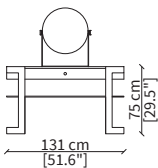

cod. VF8102

Tavolino rotondo Ø42xh43 cm /
Small round table Ø42xh43 cm

cod. VF8110

Tavolino rotondo Ø70xh33 cm /
Round small table Ø70xh33 cm

cod. VF8111

Tavolino rotondo Ø100xh33 cm /
Round small table Ø100xh33 cm

CONSOLES

cod. VF8114

Console 171x42xh75 cm

cod. VF8115

Console 221x42xh75 cm

cod. VF8116

Console 251x42xh75 cm

BEAUTY DESK

cod. VF8117

Beauty Desk 131x50 cm

cod. VF8118

Beauty Desk 171x50 cm

POLTRONCINA / SMALL ARMCHAIR

cod. VF8119

Poltronicina 50x56xh62 cm /
Small armchair 50x56xh62 cm

Dimensioni espresse in cm se non diversamente indicato.
L'Azienda si riserva il diritto di apportare modifiche ai modelli senza preavviso.
Tolleranza sulle misure indicate di +/- 2%.

Dimensions in centimeter if not differently indicated.
The Company reserves the right to change the models without any advance notice.
Tolerance on the given sizes +/- 2%.