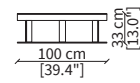

cod. VF8102

Tavolino rotondo Ø42xh43 cm /
Small round table Ø42xh43 cm

cod. VF8110

Tavolino rotondo Ø70xh33 cm /
Round small table Ø70xh33 cm

cod. VF8111

Tavolino rotondo Ø100xh33 cm /
Round small table Ø100xh33 cm

CONSOLES

cod. VF8114

Console 171x42xh75 cm

cod. VF8115

Console 221x42xh75 cm

cod. VF8116

Console 251x42xh75 cm

BEAUTY DESK

cod. VF8117

Beauty Desk 131x50 cm

cod. VF8118

Beauty Desk 171x50 cm

POLTRONCINA / SMALL ARMCHAIR

cod. VF8119

Poltronicina 50x56xh62 cm /
Small armchair 50x56xh62 cm

Dimensioni espresse in cm se non diversamente indicato.
L'Azienda si riserva il diritto di apportare modifiche ai modelli senza preavviso.
Tolleranza sulle misure indicate di +/- 2%.