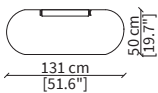

cod. VF8102

Tavolino rotondo Ø42xh43 cm /
Small round table Ø42xh43 cm

cod. VF8110

Tavolino rotondo Ø70xh33 cm /
Round small table Ø70xh33 cm

cod. VF8111

Tavolino rotondo Ø100xh33 cm /
Round small table Ø100xh33 cm

CONSOLES

cod. VF8114

Console 171x42xh75 cm

cod. VF8115

Console 221x42xh75 cm

cod. VF8116

Console 251x42xh75 cm

BEAUTY DESK

cod. VF8117

Beauty Desk 131x50 cm

cod. VF8118

Beauty Desk 171x50 cm

POLTRONCINA / SMALL ARMCHAIR

cod. VF8119

Poltronicina 50x56xh62 cm /
Small armchair 50x56xh62 cm

Dimensioni espresse in cm se non diversamente indicato.
L'Azienda si riserva il diritto di apportare modifiche ai modelli senza preavviso.
Tolleranza sulle misure indicate di +/- 2%.

Dimensions in centimeter if not differently indicated.
The Company reserves the right to change the models without any advance notice.
Tolerance on the given sizes +/- 2%.