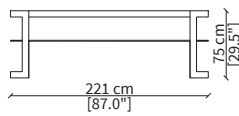

cod. VF8102

Tavolino rotondo Ø42xh43 cm /
Small round table Ø42xh43 cm

cod. VF8110

Tavolino rotondo Ø70xh33 cm /
Round small table Ø70xh33 cm

cod. VF8111

Tavolino rotondo Ø100xh33 cm /
Round small table Ø100xh33 cm

CONSOLES

cod. VF8114

Console 171x42xh75 cm

cod. VF8115

Console 221x42xh75 cm

cod. VF8116

Console 251x42xh75 cm

BEAUTY DESK

cod. VF8117

Beauty Desk 131x50 cm

cod. VF8118

Beauty Desk 171x50 cm

POLTRONCINA / SMALL ARMCHAIR

cod. VF8119

Poltronicina 50x56xh62 cm /
Small armchair 50x56xh62 cm

Dimensioni espresse in cm se non diversamente indicato.
L'Azienda si riserva il diritto di apportare modifiche ai modelli senza preavviso.
Tolleranza sulle misure indicate di +/- 2%.

Dimensions in centimeter if not differently indicated.
The Company reserves the right to change the models without any advance notice.
Tolerance on the given sizes +/- 2%.