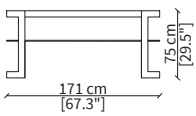

cod. VF8102

Tavolino rotondo Ø42xh43 cm /
Small round table Ø42xh43 cm

cod. VF8110

Tavolino rotondo Ø70xh33 cm /
Round small table Ø70xh33 cm

cod. VF8111

Tavolino rotondo Ø100xh33 cm /
Round small table Ø100xh33 cm

CONSOLES

cod. VF8114

Console 171x42xh75 cm

cod. VF8115

Console 221x42xh75 cm

cod. VF8116

Console 251x42xh75 cm

BEAUTY DESK

cod. VF8117

Beauty Desk 131x50 cm

cod. VF8118

Beauty Desk 171x50 cm

POLTRONCINA / SMALL ARMCHAIR

cod. VF8119

Poltronicina 50x56xh62 cm /
Small armchair 50x56xh62 cm

Dimensioni espresse in cm se non diversamente indicato.
L'Azienda si riserva il diritto di apportare modifiche ai modelli senza preavviso.
Tolleranza sulle misure indicate di +/- 2%.

Dimensions in centimeter if not differently indicated.
The Company reserves the right to change the models without any advance notice.
Tolerance on the given sizes +/- 2%.