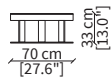

cod. VF8102

Tavolino rotondo Ø42xh43 cm /
Small round table Ø42xh43 cm

cod. VF8110

Tavolino rotondo Ø70xh33 cm /
Round small table Ø70xh33 cm

cod. VF8111

Tavolino rotondo Ø100xh33 cm /
Round small table Ø100xh33 cm

CONSOLES

cod. VF8114

Console 171x42xh75 cm

cod. VF8115

Console 221x42xh75 cm

cod. VF8116

Console 251x42xh75 cm

BEAUTY DESK

cod. VF8117

Beauty Desk 131x50 cm

cod. VF8118

Beauty Desk 171x50 cm

POLTRONCINA / SMALL ARMCHAIR

cod. VF8119

Poltronicina 50x56xh62 cm /
Small armchair 50x56xh62 cm

Dimensioni espresse in cm se non diversamente indicato.
L'Azienda si riserva il diritto di apportare modifiche ai modelli senza preavviso.
Tolleranza sulle misure indicate di +/- 2%.