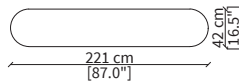

cod. VF8102

Tavolino rotondo Ø42xh43 cm /
Small round table Ø42xh43 cm

cod. VF8110

Tavolino rotondo Ø70xh33 cm /
Round small table Ø70xh33 cm

cod. VF8111

Tavolino rotondo Ø100xh33 cm /
Round small table Ø100xh33 cm

CONSOLES

cod. VF8114

Console 171x42xh75 cm

cod. VF8115

Console 221x42xh75 cm

cod. VF8116

Console 251x42xh75 cm

BEAUTY DESK

cod. VF8117

Beauty Desk 131x50 cm

cod. VF8118

Beauty Desk 171x50 cm

POLTRONCINA / SMALL ARMCHAIR

cod. VF8119

Poltronicina 50x56xh62 cm /
Small armchair 50x56xh62 cm

Dimensioni espresse in cm se non diversamente indicato.
L'Azienda si riserva il diritto di apportare modifiche ai modelli senza preavviso.
Tolleranza sulle misure indicate di +/- 2%.