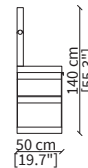

cod. VF8102

Tavolino rotondo Ø42xh43 cm /
Small round table Ø42xh43 cm

cod. VF8110

Tavolino rotondo Ø70xh33 cm /
Round small table Ø70xh33 cm

cod. VF8111

Tavolino rotondo Ø100xh33 cm /
Round small table Ø100xh33 cm

CONSOLES

cod. VF8114

Console 171x42xh75 cm

cod. VF8115

Console 221x42xh75 cm

cod. VF8116

Console 251x42xh75 cm

BEAUTY DESK

cod. VF8117

Beauty Desk 131x50 cm

cod. VF8118

Beauty Desk 171x50 cm

POLTRONCINA / SMALL ARMCHAIR

cod. VF8119

Poltronicina 50x56xh62 cm /
Small armchair 50x56xh62 cm

Dimensioni espresse in cm se non diversamente indicato.
L'Azienda si riserva il diritto di apportare modifiche ai modelli senza preavviso.
Tolleranza sulle misure indicate di +/- 2%.

Dimensions in centimeter if not differently indicated.
The Company reserves the right to change the models without any advance notice.
Tolerance on the given sizes +/- 2%.