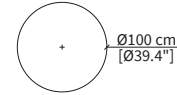

cod. VF8102

Tavolino rotondo Ø42xh43 cm /
Small round table Ø42xh43 cm

cod. VF8110

Tavolino rotondo Ø70xh33 cm /
Round small table Ø70xh33 cm

cod. VF8111

Tavolino rotondo Ø100xh33 cm /
Round small table Ø100xh33 cm