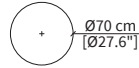

cod. VF8102

Tavolino rotondo Ø42xh43 cm /
Small round table Ø42xh43 cm

cod. VF8110

Tavolino rotondo Ø70xh33 cm /
Round small table Ø70xh33 cm

cod. VF8111

Tavolino rotondo Ø100xh33 cm /
Round small table Ø100xh33 cm