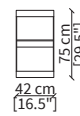

cod. VF8102

Tavolino rotondo Ø42xh43 cm /
Small round table Ø42xh43 cm

cod. VF8110

Tavolino rotondo Ø70xh33 cm /
Round small table Ø70xh33 cm

cod. VF8111

Tavolino rotondo Ø100xh33 cm /
Round small table Ø100xh33 cm

CONSOLES

cod. VF8114

Console 171x42xh75 cm

cod. VF8115

Console 221x42xh75 cm

cod. VF8116

Console 251x42xh75 cm

BEAUTY DESK

cod. VF8117

Beauty Desk 131x50 cm

cod. VF8118

Beauty Desk 171x50 cm

POLTRONCINA / SMALL ARMCHAIR

cod. VF8119

Poltronicina 50x56xh62 cm /
Small armchair 50x56xh62 cm

Dimensioni espresse in cm se non diversamente indicato.
L'Azienda si riserva il diritto di apportare modifiche ai modelli senza preavviso.
Tolleranza sulle misure indicate di +/- 2%.

Dimensions in centimeter if not differently indicated.
The Company reserves the right to change the models without any advance notice.
Tolerance on the given sizes +/- 2%.