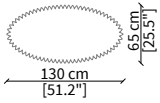

cod. VF50943

Tavolino 122x57xh37 cm / Small table 122x57xh37 cm

TAVOLI / TABLES

cod. VF50944

Tavolo da pranzo 260x125 cm / Dining Table 260x125 cm

cod. VF50946

Tavolo da pranzo 250x120 cm / Dining Table 250x120 cm

cod. VF50945

Tavolo da pranzo 280x135 cm / Dining Table 280x135 cm

cod. VF50947

Tavolo da pranzo 300x140 cm / Dining Table 300x140 cm

Dimensioni espresse in cm se non diversamente indicato.
L'Azienda si riserva il diritto di apportare modifiche ai modelli senza preavviso.
Tolleranza sulle misure indicate di +/- 2%.

Dimensions in centimeter if not differently indicated.
The Company reserves the right to change the models without any advance notice.
Tolerance on the given sizes +/- 2%.

COLONNA
Small Tables

CONSOLE

cod. VF50948

Console 130x65xh72 cm

Dimensioni espresse in cm se non diversamente indicato.
L'Azienda si riserva il diritto di apportare modifiche ai modelli senza preavviso.
Tolleranza sulle misure indicate di +/- 2%.