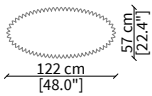

COLONNA
Small Tables

TAVOLINI / SMALL TABLES

cod. VF50940

Tavolino Ø52xh35 cm / Small table Ø52xh35 cm

cod. VF50941

Tavolino Ø52xh54 cm / Small table Ø52xh54 cm

cod. VF50942

Tavolino Ø95xh35 cm / Small table Ø95xh35 cm

cod. VF50943

Tavolino 122x57xh37 cm / Small table 122x57xh37 cm

TAVOLI / TABLES

cod. VF50944

Tavolo da pranzo 260x125 cm / Dining Table 260x125 cm

cod. VF50946

Tavolo da pranzo 250x120 cm / Dining Table 250x120 cm

cod. VF50945

Tavolo da pranzo 280x135 cm / Dining Table 280x135 cm

cod. VF50947

Tavolo da pranzo 300x140 cm / Dining Table 300x140 cm

Dimensioni espresse in cm se non diversamente indicato.
L'Azienda si riserva il diritto di apportare modifiche ai modelli senza preavviso.
Tolleranza sulle misure indicate di +/- 2%.

Console 130x65xh72 cm

Dimensioni espresse in cm se non diversamente indicato.
L'Azienda si riserva il diritto di apportare modifiche ai modelli senza preavviso.
Tolleranza sulle misure indicate di +/- 2%.