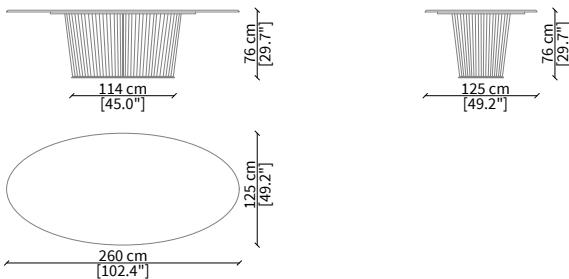

COLONNA
Small Tables

TAVOLINI / SMALL TABLES

cod. VF50940

Tavolino Ø52xh35 cm / Small table Ø52xh35 cm

cod. VF50941

Tavolino Ø52xh54 cm / Small table Ø52xh54 cm

cod. VF50942

Tavolino Ø95xh35 cm / Small table Ø95xh35 cm

cod. VF50943

Tavolino 122x57xh37 cm / Small table 122x57xh37 cm

TAVOLI / TABLES

cod. VF50944

Tavolo da pranzo 260x125 cm / Dining Table 260x125 cm

cod. VF50946

Tavolo da pranzo 250x120 cm / Dining Table 250x120 cm

cod. VF50945

Tavolo da pranzo 280x135 cm / Dining Table 280x135 cm

cod. VF50947

Tavolo da pranzo 300x140 cm / Dining Table 300x140 cm

Dimensioni espresse in cm se non diversamente indicato.
L'Azienda si riserva il diritto di apportare modifiche ai modelli senza preavviso.
Tolleranza sulle misure indicate di +/- 2%.

Console 130x65xh72 cm

Dimensioni espresse in cm se non diversamente indicato.
L'Azienda si riserva il diritto di apportare modifiche ai modelli senza preavviso.
Tolleranza sulle misure indicate di +/- 2%.