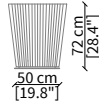

cod. VF50943

Tavolino 122x57xh37 cm / Small table 122x57xh37 cm

TAVOLI / TABLES

cod. VF50944

Tavolo da pranzo 260x125 cm / Dining Table 260x125 cm

cod. VF50946

Tavolo da pranzo 250x120 cm / Dining Table 250x120 cm

cod. VF50945

Tavolo da pranzo 280x135 cm / Dining Table 280x135 cm

cod. VF50947

Tavolo da pranzo 300x140 cm / Dining Table 300x140 cm

Dimensioni espresse in cm se non diversamente indicato.
L'Azienda si riserva il diritto di apportare modifiche ai modelli senza preavviso.
Tolleranza sulle misure indicate di +/- 2%.

Dimensions in centimeter if not differently indicated.
The Company reserves the right to change the models without any advance notice.
Tolerance on the given sizes +/- 2%.

COLONNA
Small Tables

CONSOLE

cod. VF50948

Console 130x65xh72 cm

Dimensioni espresse in cm se non diversamente indicato.
L'Azienda si riserva il diritto di apportare modifiche ai modelli senza preavviso.
Tolleranza sulle misure indicate di +/- 2%.