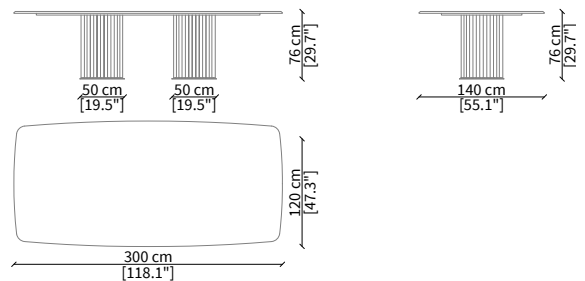

COLONNA
Small Tables

TAVOLINI / SMALL TABLES

cod. VF50940

Tavolino Ø52xh35 cm / Small table Ø52xh35 cm

cod. VF50941

Tavolino Ø52xh54 cm / Small table Ø52xh54 cm

cod. VF50942

Tavolino Ø95xh35 cm / Small table Ø95xh35 cm

cod. VF50943

Tavolino 122x57xh37 cm / Small table 122x57xh37 cm

TAVOLI / TABLES

cod. VF50944

Tavolo da pranzo 260x125 cm / Dining Table 260x125 cm

cod. VF50946

Tavolo da pranzo 250x120 cm / Dining Table 250x120 cm

cod. VF50945

Tavolo da pranzo 280x135 cm / Dining Table 280x135 cm

cod. VF50947

Tavolo da pranzo 300x140 cm / Dining Table 300x140 cm

Dimensioni espresse in cm se non diversamente indicato.
L'Azienda si riserva il diritto di apportare modifiche ai modelli senza preavviso.
Tolleranza sulle misure indicate di +/- 2%.

Console 130x65xh72 cm

Dimensioni espresse in cm se non diversamente indicato.
L'Azienda si riserva il diritto di apportare modifiche ai modelli senza preavviso.
Tolleranza sulle misure indicate di +/- 2%.