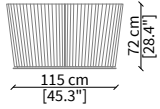

cod. VF50943

Tavolino 122x57xh37 cm / Small table 122x57xh37 cm

TAVOLI / TABLES

cod. VF50944

Tavolo da pranzo 260x125 cm / Dining Table 260x125 cm

cod. VF50946

Tavolo da pranzo 250x120 cm / Dining Table 250x120 cm

cod. VF50945

Tavolo da pranzo 280x135 cm / Dining Table 280x135 cm

cod. VF50947

Tavolo da pranzo 300x140 cm / Dining Table 300x140 cm

Dimensioni espresse in cm se non diversamente indicato.
L'Azienda si riserva il diritto di apportare modifiche ai modelli senza preavviso.
Tolleranza sulle misure indicate di +/- 2%.

Dimensions in centimeter if not differently indicated.
The Company reserves the right to change the models without any advance notice.
Tolerance on the given sizes +/- 2%.

COLONNA
Small Tables

CONSOLE

cod. VF50948

Console 130x65xh72 cm

Dimensioni espresse in cm se non diversamente indicato.
L'Azienda si riserva il diritto di apportare modifiche ai modelli senza preavviso.
Tolleranza sulle misure indicate di +/- 2%.