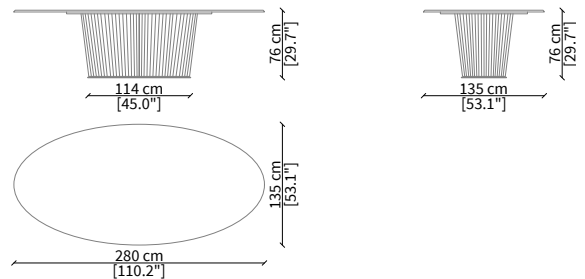

COLONNA
Small Tables

TAVOLINI / SMALL TABLES

cod. VF50940

Tavolino Ø52xh35 cm / Small table Ø52xh35 cm

cod. VF50941

Tavolino Ø52xh54 cm / Small table Ø52xh54 cm

cod. VF50942

Tavolino Ø95xh35 cm / Small table Ø95xh35 cm

cod. VF50943

Tavolino 122x57xh37 cm / Small table 122x57xh37 cm

TAVOLI / TABLES

cod. VF50944

Tavolo da pranzo 260x125 cm / Dining Table 260x125 cm

cod. VF50946

Tavolo da pranzo 250x120 cm / Dining Table 250x120 cm

cod. VF50945

Tavolo da pranzo 280x135 cm / Dining Table 280x135 cm

cod. VF50947

Tavolo da pranzo 300x140 cm / Dining Table 300x140 cm

Dimensioni espresse in cm se non diversamente indicato.
L'Azienda si riserva il diritto di apportare modifiche ai modelli senza preavviso.
Tolleranza sulle misure indicate di +/- 2%.

Console 130x65xh72 cm

Dimensioni espresse in cm se non diversamente indicato.
L'Azienda si riserva il diritto di apportare modifiche ai modelli senza preavviso.
Tolleranza sulle misure indicate di +/- 2%.