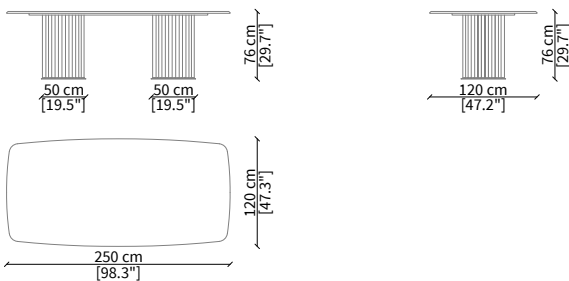

COLONNA
Small Tables

TAVOLINI / SMALL TABLES

cod. VF50940

Tavolino Ø52xh35 cm / Small table Ø52xh35 cm

cod. VF50941

Tavolino Ø52xh54 cm / Small table Ø52xh54 cm

cod. VF50942

Tavolino Ø95xh35 cm / Small table Ø95xh35 cm

cod. VF50943

Tavolino 122x57xh37 cm / Small table 122x57xh37 cm

TAVOLI / TABLES

cod. VF50944

Tavolo da pranzo 260x125 cm / Dining Table 260x125 cm

cod. VF50946

Tavolo da pranzo 250x120 cm / Dining Table 250x120 cm

cod. VF50945

Tavolo da pranzo 280x135 cm / Dining Table 280x135 cm

cod. VF50947

Tavolo da pranzo 300x140 cm / Dining Table 300x140 cm

Dimensioni espresse in cm se non diversamente indicato.
L'Azienda si riserva il diritto di apportare modifiche ai modelli senza preavviso.
Tolleranza sulle misure indicate di +/- 2%.

Console 130x65xh72 cm

Dimensioni espresse in cm se non diversamente indicato.
L'Azienda si riserva il diritto di apportare modifiche ai modelli senza preavviso.
Tolleranza sulle misure indicate di +/- 2%.