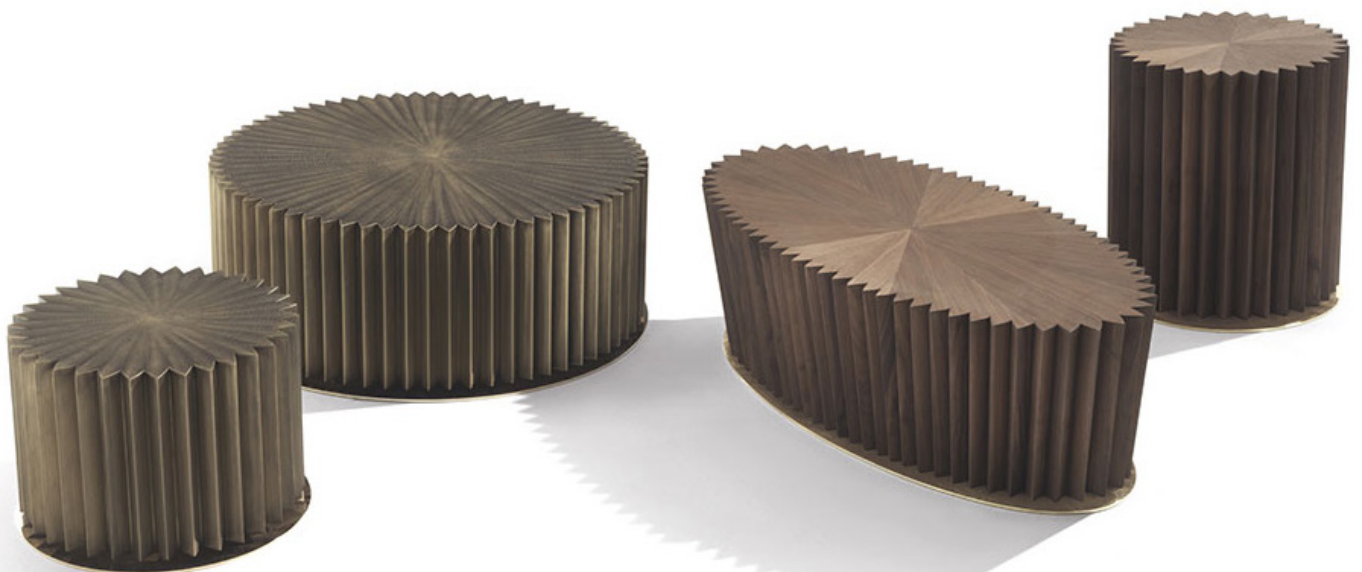

COLONNA
Small Tables

Struttura: in legno massello in finitura canaletto tinto Noce Dark Chiaro oppure laccato bronzo patinato oppure finitura craquelé magnolia.

Basamento: in metallo verniciato color bronzo, cromo oro, cromo nero o effetto bronzo satinato.

Structure: in solid wood finish canaletto colour Noce Dark Chiaro or lacquered bronze painted or magnolia craquelé finish.

Base: in metal painted bronze colour, gold chromed, black chromed or bronze satin effect.

COLONNA
Small Tables

TAVOLINI / SMALL TABLES

cod. VF50940

Tavolino Ø52xh35 cm / Small table Ø52xh35 cm

cod. VF50941

Tavolino Ø52xh54 cm / Small table Ø52xh54 cm

cod. VF50942

Tavolino Ø95xh35 cm / Small table Ø95xh35 cm

cod. VF50945

Tavolo da pranzo 280x135 cm / Dining Table 280x135 cm

cod. VF50947

Tavolo da pranzo 300x140 cm / Dining Table 300x140 cm

Dimensioni espresse in cm se non diversamente indicato.
L'Azienda si riserva il diritto di apportare modifiche ai modelli senza preavviso.
Tolleranza sulle misure indicate di +/- 2%.