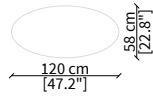

Base: in metal bronze painted, gold chromed, black chromed or bronze satin effect.

ESTE
Small Tables

TAVOLINI / SMALL TABLES

cod. VF50380

Tavolino 73x37xh49 cm/ Small table 73x37xh49 cm

cod. VF50381

Tavolino 120x58xh33 cm/ Small table 120x58xh33 cm

cod. VF50382

Tavolino 160x67xh33 cm/ Small table 160x67xh33 cm

Dimensioni espresse in cm se non diversamente indicato.
L'Azienda si riserva il diritto di apportare modifiche ai modelli senza preavviso.
Tolleranza sulle misure indicate di +/- 2%.

Dimensions in centimeter if not differently indicated.
The Company reserves the right to change the models without any advance notice.
Tolerance on the given sizes +/- 2%.