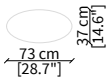

Base: in metal bronze painted, gold chromed, black chromed or bronze satin effect.

ESTE
Small Tables

TAVOLINI / SMALL TABLES

cod. VF50380

Tavolino 73x37xh49 cm/ Small table 73x37xh49 cm

cod. VF50381

Tavolino 120x58xh33 cm/ Small table 120x58xh33 cm

cod. VF50382

Tavolino 160x67xh33 cm/ Small table 160x67xh33 cm

Dimensioni espresse in cm se non diversamente indicato.
L'Azienda si riserva il diritto di apportare modifiche ai modelli senza preavviso.
Tolleranza sulle misure indicate di +/- 2%.

Dimensions in centimeter if not differently indicated.
The Company reserves the right to change the models without any advance notice.
Tolerance on the given sizes +/- 2%.