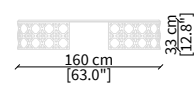

Base: in metal bronze painted, gold chromed, black chromed or bronze satin effect.

ESTE
Small Tables

TAVOLINI / SMALL TABLES

cod. VF50380

Tavolino 73x37xh49 cm/ Small table 73x37xh49 cm

cod. VF50381

Tavolino 120x58xh33 cm/ Small table 120x58xh33 cm

cod. VF50382

Tavolino 160x67xh33 cm/ Small table 160x67xh33 cm

Dimensioni espresse in cm se non diversamente indicato.
L'Azienda si riserva il diritto di apportare modifiche ai modelli senza preavviso.
Tolleranza sulle misure indicate di +/- 2%.