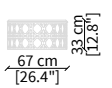

Base: in metal bronze painted, gold chromed, black chromed or bronze satin effect.

ESTE
Small Tables

TAVOLINI / SMALL TABLES

cod. VF50380

Tavolino 73x37xh49 cm/ Small table 73x37xh49 cm

cod. VF50381

Tavolino 120x58xh33 cm/ Small table 120x58xh33 cm

cod. VF50382

Tavolino 160x67xh33 cm/ Small table 160x67xh33 cm

Dimensioni espresse in cm se non diversamente indicato.
L'Azienda si riserva il diritto di apportare modifiche ai modelli senza preavviso.
Tolleranza sulle misure indicate di +/- 2%.

Dimensions in centimeter if not differently indicated.
The Company reserves the right to change the models without any advance notice.
Tolerance on the given sizes +/- 2%.