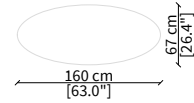

Base: in metal bronze painted, gold chromed, black chromed or bronze satin effect.

ESTE
Small Tables

TAVOLINI / SMALL TABLES

cod. VF50380

Tavolino 73x37xh49 cm/ Small table 73x37xh49 cm

cod. VF50381

Tavolino 120x58xh33 cm/ Small table 120x58xh33 cm

cod. VF50382

Tavolino 160x67xh33 cm/ Small table 160x67xh33 cm

Dimensioni espresse in cm se non diversamente indicato.
L'Azienda si riserva il diritto di apportare modifiche ai modelli senza preavviso.
Tolleranza sulle misure indicate di +/- 2%.

Dimensions in centimeter if not differently indicated.
The Company reserves the right to change the models without any advance notice.
Tolerance on the given sizes +/- 2%.