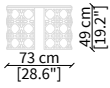

Base: in metal bronze painted, gold chromed, black chromed or bronze satin effect.

ESTE
Small Tables

TAVOLINI / SMALL TABLES

cod. VF50380

Tavolino 73x37xh49 cm/ Small table 73x37xh49 cm

cod. VF50381

Tavolino 120x58xh33 cm/ Small table 120x58xh33 cm

cod. VF50382

Tavolino 160x67xh33 cm/ Small table 160x67xh33 cm

Dimensioni espresse in cm se non diversamente indicato.
L'Azienda si riserva il diritto di apportare modifiche ai modelli senza preavviso.
Tolleranza sulle misure indicate di +/- 2%.

Dimensions in centimeter if not differently indicated.
The Company reserves the right to change the models without any advance notice.
Tolerance on the given sizes +/- 2%.