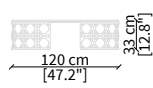

Base: in metal bronze painted, gold chromed, black chromed or bronze satin effect.

ESTE
Small Tables

TAVOLINI / SMALL TABLES

cod. VF50380

Tavolino 73x37xh49 cm/ Small table 73x37xh49 cm

cod. VF50381

Tavolino 120x58xh33 cm/ Small table 120x58xh33 cm

cod. VF50382

Tavolino 160x67xh33 cm/ Small table 160x67xh33 cm

Dimensioni espresse in cm se non diversamente indicato.
L'Azienda si riserva il diritto di apportare modifiche ai modelli senza preavviso.
Tolleranza sulle misure indicate di +/- 2%.