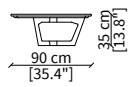

Base and top: both available in the same finish of marble.

SAVINI
Small Tables

TAVOLINI / SMALL TABLES

cod. VF19500

Tavolino Ø48 cm/ Small table Ø48 cm

cod. VF19501

Tavolino Ø52 cm/ Small table Ø52 cm

cod. VF19502

Tavolino Ø90 cm/ Small table Ø90 cm

cod. VF19503

Tavolino 75x40 cm/ Small table 75x40 cm

cod. VF19504

Tavolino 92x40 cm/ Small table 92x40 cm

cod. VF19505

Tavolino 90x90 cm/ Small table 90x90 cm

cod. VF19506

Tavolino 130x85 cm/ Small table 130x85 cm

Dimensioni espresse in cm se non diversamente indicato.
L'Azienda si riserva il diritto di apportare modifiche ai modelli senza preavviso.
Tolleranza sulle misure indicate di +/- 2%.

Dimensions in centimeter if not differently indicated.
The Company reserves the right to change the models without any advance notice.
Tolerance on the given sizes +/- 2%.