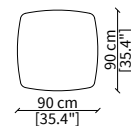

Base and top: both available in the same finish of marble.

SAVINI
Small Tables

TAVOLINI / SMALL TABLES

cod. VF19500

Tavolino Ø48 cm/ Small table Ø48 cm

cod. VF19501

Tavolino Ø52 cm/ Small table Ø52 cm

cod. VF19502

Tavolino Ø90 cm/ Small table Ø90 cm

cod. VF19503

Tavolino 75x40 cm/ Small table 75x40 cm

cod. VF19504

Tavolino 92x40 cm/ Small table 92x40 cm

cod. VF19505

Tavolino 90x90 cm/ Small table 90x90 cm

cod. VF19506

Tavolino 130x85 cm/ Small table 130x85 cm

Dimensioni espresse in cm se non diversamente indicato.
L'Azienda si riserva il diritto di apportare modifiche ai modelli senza preavviso.
Tolleranza sulle misure indicate di +/- 2%.

Dimensions in centimeter if not differently indicated.
The Company reserves the right to change the models without any advance notice.
Tolerance on the given sizes +/- 2%.