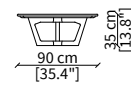

Base and top: both available in the same finish of marble.

SAVINI
Small Tables

TAVOLINI / SMALL TABLES

cod. VF19500

Tavolino Ø48 cm/ Small table Ø48 cm

cod. VF19501

Tavolino Ø52 cm/ Small table Ø52 cm

cod. VF19502

Tavolino Ø90 cm/ Small table Ø90 cm

cod. VF19503

Tavolino 75x40 cm/ Small table 75x40 cm

cod. VF19504

Tavolino 92x40 cm/ Small table 92x40 cm

cod. VF19505

Tavolino 90x90 cm/ Small table 90x90 cm

cod. VF19506

Tavolino 130x85 cm/ Small table 130x85 cm

Dimensioni espresse in cm se non diversamente indicato.
L'Azienda si riserva il diritto di apportare modifiche ai modelli senza preavviso.
Tolleranza sulle misure indicate di +/- 2%.

Dimensions in centimeter if not differently indicated.
The Company reserves the right to change the models without any advance notice.
Tolerance on the given sizes +/- 2%.