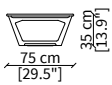

Base and top: both available in the same finish of marble.

SAVINI
Small Tables

TAVOLINI / SMALL TABLES

cod. VF19500

Tavolino Ø48 cm/ Small table Ø48 cm

cod. VF19501

Tavolino Ø52 cm/ Small table Ø52 cm

cod. VF19502

Tavolino Ø90 cm/ Small table Ø90 cm

cod. VF19503

Tavolino 75x40 cm/ Small table 75x40 cm

cod. VF19504

Tavolino 92x40 cm/ Small table 92x40 cm

cod. VF19505

Tavolino 90x90 cm/ Small table 90x90 cm

cod. VF19506

Tavolino 130x85 cm/ Small table 130x85 cm

Dimensioni espresse in cm se non diversamente indicato.
L'Azienda si riserva il diritto di apportare modifiche ai modelli senza preavviso.
Tolleranza sulle misure indicate di +/- 2%.

Dimensions in centimeter if not differently indicated.
The Company reserves the right to change the models without any advance notice.
Tolerance on the given sizes +/- 2%.