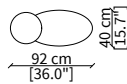

Base and top: both available in the same finish of marble.

SAVINI
Small Tables

TAVOLINI / SMALL TABLES

cod. VF19500

Tavolino Ø48 cm/ Small table Ø48 cm

cod. VF19501

Tavolino Ø52 cm/ Small table Ø52 cm

cod. VF19502

Tavolino Ø90 cm/ Small table Ø90 cm

cod. VF19503

Tavolino 75x40 cm/ Small table 75x40 cm

cod. VF19504

Tavolino 92x40 cm/ Small table 92x40 cm

cod. VF19505

Tavolino 90x90 cm/ Small table 90x90 cm

cod. VF19506

Tavolino 130x85 cm/ Small table 130x85 cm

Dimensioni espresse in cm se non diversamente indicato.
L'Azienda si riserva il diritto di apportare modifiche ai modelli senza preavviso.
Tolleranza sulle misure indicate di +/- 2%.

Dimensions in centimeter if not differently indicated.
The Company reserves the right to change the models without any advance notice.
Tolerance on the given sizes +/- 2%.