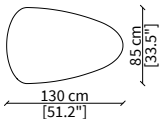

Base and top: both available in the same finish of marble.

SAVINI
Small Tables

TAVOLINI / SMALL TABLES

cod. VF19500

Tavolino Ø48 cm/ Small table Ø48 cm

cod. VF19501

Tavolino Ø52 cm/ Small table Ø52 cm

cod. VF19502

Tavolino Ø90 cm/ Small table Ø90 cm

cod. VF19503

Tavolino 75x40 cm/ Small table 75x40 cm

cod. VF19504

Tavolino 92x40 cm/ Small table 92x40 cm

cod. VF19505

Tavolino 90x90 cm/ Small table 90x90 cm

cod. VF19506

Tavolino 130x85 cm/ Small table 130x85 cm

Dimensioni espresse in cm se non diversamente indicato.
L'Azienda si riserva il diritto di apportare modifiche ai modelli senza preavviso.
Tolleranza sulle misure indicate di +/- 2%.

Dimensions in centimeter if not differently indicated.
The Company reserves the right to change the models without any advance notice.
Tolerance on the given sizes +/- 2%.