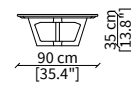

Tavolino Ø90 cm/ Small table Ø90 cm

cod. VF19503

Tavolino 75x40 cm/ Small table 75x40 cm

cod. VF19504

Tavolino 92x40 cm/ Small table 92x40 cm

cod. VF19505

Tavolino 90x90 cm/ Small table 90x90 cm

cod. VF19506

Tavolino 130x85 cm/ Small table 130x85 cm

Dimensioni espresse in cm se non diversamente indicato.
L'Azienda si riserva il diritto di apportare modifiche ai modelli senza preavviso.
Tolleranza sulle misure indicate di +/- 2%.

Dimensions in centimeter if not differently indicated.
The Company reserves the right to change the models without any advance notice.
Tolerance on the given sizes +/- 2%.