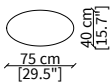

Base and top: both available in the same finish of marble.

SAVINI
Small Tables

TAVOLINI / SMALL TABLES

cod. VF19500

Tavolino Ø48 cm/ Small table Ø48 cm

cod. VF19501

Tavolino Ø52 cm/ Small table Ø52 cm

cod. VF19502

Tavolino Ø90 cm/ Small table Ø90 cm

cod. VF19503

Tavolino 75x40 cm/ Small table 75x40 cm

cod. VF19504

Tavolino 92x40 cm/ Small table 92x40 cm

cod. VF19505

Tavolino 90x90 cm/ Small table 90x90 cm

cod. VF19506

Tavolino 130x85 cm/ Small table 130x85 cm

Dimensioni espresse in cm se non diversamente indicato.
L'Azienda si riserva il diritto di apportare modifiche ai modelli senza preavviso.
Tolleranza sulle misure indicate di +/- 2%.

Dimensions in centimeter if not differently indicated.
The Company reserves the right to change the models without any advance notice.
Tolerance on the given sizes +/- 2%.