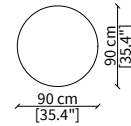

Base and top: both available in the same finish of marble.

SAVINI
Small Tables

TAVOLINI / SMALL TABLES

cod. VF19500

Tavolino Ø48 cm/ Small table Ø48 cm

cod. VF19501

Tavolino Ø52 cm/ Small table Ø52 cm

cod. VF19502

Tavolino Ø90 cm/ Small table Ø90 cm

cod. VF19503

Tavolino 75x40 cm/ Small table 75x40 cm

cod. VF19504

Tavolino 92x40 cm/ Small table 92x40 cm

cod. VF19505

Tavolino 90x90 cm/ Small table 90x90 cm

cod. VF19506

Tavolino 130x85 cm/ Small table 130x85 cm

Dimensioni espresse in cm se non diversamente indicato.
L'Azienda si riserva il diritto di apportare modifiche ai modelli senza preavviso.
Tolleranza sulle misure indicate di +/- 2%.

Dimensions in centimeter if not differently indicated.
The Company reserves the right to change the models without any advance notice.
Tolerance on the given sizes +/- 2%.