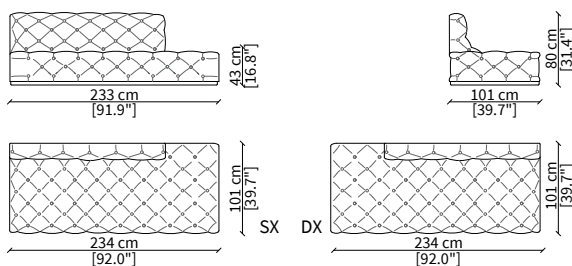

cod. VF50006

Terminale 211 cm / Terminal 211 cm

cod. VF50006

Terminale 239 cm / Terminal 239 cm

Dimensioni espresse in cm se non diversamente indicato.
L'Azienda si riserva il diritto di apportare modifiche ai modelli senza preavviso.
Tolleranza sulle misure indicate di +/- 2%.

cod. VF50008

Centrale 122 cm / Central 122 cm

cod. VF50009

Centrale 150 cm / Central 150 cm

cod. VF50010

Centrale 178 cm / Central 178 cm

cod. VF50011

Centrale 206 cm / Central 206 cm

ELEMENTI DORMEUSE / DORMEUSE ELEMENTS

cod. VF50013

Elemento 267 cm / Elemento 267 cm

ELEMENTI DORMEUSE CENTRALI / CENTRAL DORMEUSE ELEMENTS

cod. VF50014

Elemento 234 cm / Element 234 cm

Dimensioni espresse in cm se non diversamente indicato.
L'Azienda si riserva il diritto di apportare modifiche ai modelli senza preavviso.
Tolleranza sulle misure indicate di +/- 2%.