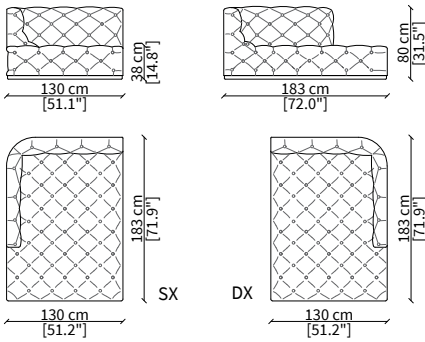

ELEMENTI DORMEUSE / DORMEUSE ELEMENTS

cod. VF50013

Elemento 267 cm / Elemento 267 cm

ELEMENTI DORMEUSE CENTRALI / CENTRAL DORMEUSE ELEMENTS

cod. VF50014

Elemento 234 cm / Element 234 cm

Dimensioni espresse in cm se non diversamente indicato.
L'Azienda si riserva il diritto di apportare modifiche ai modelli senza preavviso.
Tolleranza sulle misure indicate di +/- 2%.

Dimensions in centimeter if not differently indicated.
The Company reserves the right to change the models without any advance notice.
Tolerance on the given sizes +/- 2%.

CARACCILO

Sofa

ELEMENTI CHAISE LONGUE / CHAISE LONGUE ELEMENTS

cod. VF50012

Elemento 130x183 cm / Element 130x183 cm

POUF

cod. VF50015

Pouf 185x101 cm

cod. VF50016

Pouf 101x101 cm

cod. VF50017