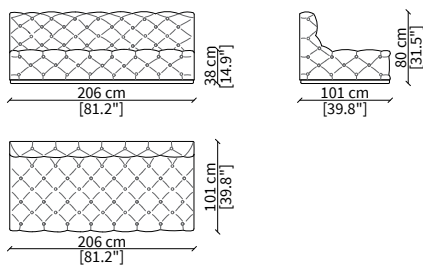

cod. VF50006

Terminale 211 cm / Terminal 211 cm

cod. VF50006

Terminale 239 cm / Terminal 239 cm

Dimensioni espresse in cm se non diversamente indicato.
L'Azienda si riserva il diritto di apportare modifiche ai modelli senza preavviso.
Tolleranza sulle misure indicate di +/- 2%.

cod. VF50008

Centrale 122 cm / Central 122 cm

cod. VF50009

Centrale 150 cm / Central 150 cm

cod. VF50010

Centrale 178 cm / Central 178 cm

cod. VF50011

Centrale 206 cm / Central 206 cm

ELEMENTI DORMEUSE / DORMEUSE ELEMENTS

cod. VF50013

Elemento 267 cm / Elemento 267 cm

ELEMENTI DORMEUSE CENTRALI / CENTRAL DORMEUSE ELEMENTS

cod. VF50014

Elemento 234 cm / Element 234 cm

Dimensioni espresse in cm se non diversamente indicato.
L'Azienda si riserva il diritto di apportare modifiche ai modelli senza preavviso.
Tolleranza sulle misure indicate di +/- 2%.