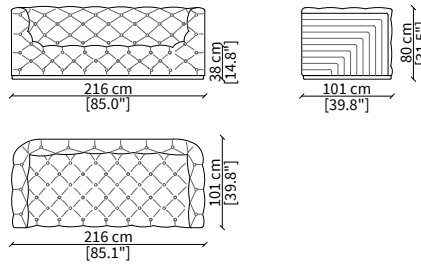

CARACCILO

Sofa

DIVANI / SOFAS

cod. VF50000

Divano 188 cm / Sofa 188 cm

cod. VF50001

Divano 216 cm / Sofa 216 cm

cod. VF50002

Divano 244 cm / Sofa 244 cm

cod. VF50003

Divano 272 cm / Sofa 272 cm

ELEMENTI TERMINALI / TERMINAL ELEMENTS

cod. VF50004

Terminale 155 cm / Terminal 155 cm

cod. VF50005

Terminale 183 cm / Terminal 183 cm

cod. VF50006

Terminale 211 cm / Terminal 211 cm

cod. VF50006

Terminale 239 cm / Terminal 239 cm

Dimensioni espresse in cm se non diversamente indicato.
L'Azienda si riserva il diritto di apportare modifiche ai modelli senza preavviso.
Tolleranza sulle misure indicate di +/- 2%.