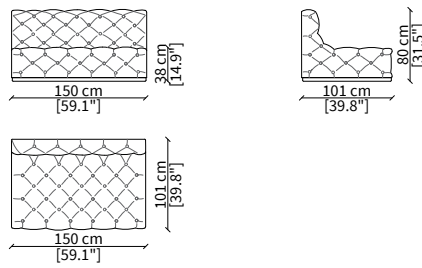

cod. VF50006

Terminale 211 cm / Terminal 211 cm

cod. VF50006

Terminale 239 cm / Terminal 239 cm

Dimensioni espresse in cm se non diversamente indicato.
L'Azienda si riserva il diritto di apportare modifiche ai modelli senza preavviso.
Tolleranza sulle misure indicate di +/- 2%.

Dimensions in centimeter if not differently indicated.
The Company reserves the right to change the models without any advance notice.
Tolerance on the given sizes +/- 2%.

CARACCILO

Sofa

ELEMENTI CENTRALI / CENTRAL ELEMENTS

cod. VF50008

Centrale 122 cm / Central 122 cm

cod. VF50009

Centrale 150 cm / Central 150 cm

cod. VF50010

Centrale 178 cm / Central 178 cm

cod. VF50011

Centrale 206 cm / Central 206 cm