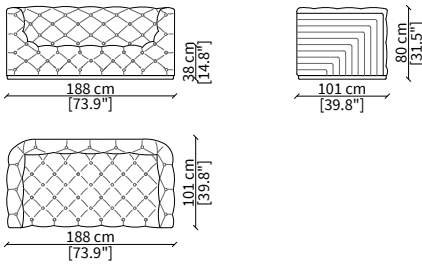

CARACCILO

Sofa

DIVANI / SOFAS

cod. VF50000

Divano 188 cm / Sofa 188 cm

cod. VF50001

Divano 216 cm / Sofa 216 cm

cod. VF50002

cod. VF50006

Terminale 211 cm / Terminal 211 cm

cod. VF50006

Terminale 239 cm / Terminal 239 cm

Dimensioni espresse in cm se non diversamente indicato.
L'Azienda si riserva il diritto di apportare modifiche ai modelli senza preavviso.
Tolleranza sulle misure indicate di +/- 2%.