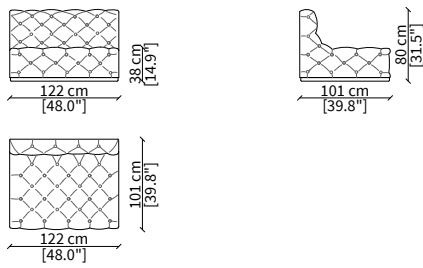

cod. VF50006

Terminale 211 cm / Terminal 211 cm

cod. VF50006

Terminale 239 cm / Terminal 239 cm

Dimensioni espresse in cm se non diversamente indicato.
L'Azienda si riserva il diritto di apportare modifiche ai modelli senza preavviso.
Tolleranza sulle misure indicate di +/- 2%.

Dimensions in centimeter if not differently indicated.
The Company reserves the right to change the models without any advance notice.
Tolerance on the given sizes +/- 2%.

CARACCILO

Sofa

ELEMENTI CENTRALI / CENTRAL ELEMENTS

cod. VF50008

Centrale 122 cm / Central 122 cm

cod. VF50009

Centrale 150 cm / Central 150 cm

cod. VF50010

Centrale 178 cm / Central 178 cm

cod. VF50011

Centrale 206 cm / Central 206 cm