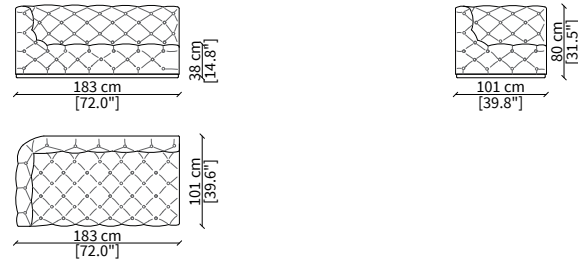

CARACCILO

Sofa

DIVANI / SOFAS

cod. VF50000

Divano 188 cm / Sofa 188 cm

cod. VF50001

Divano 216 cm / Sofa 216 cm

cod. VF50002

Divano 244 cm / Sofa 244 cm

cod. VF50003

Divano 272 cm / Sofa 272 cm

ELEMENTI TERMINALI / TERMINAL ELEMENTS

cod. VF50004

Terminale 155 cm / Terminal 155 cm

cod. VF50005

Terminale 183 cm / Terminal 183 cm

cod. VF50006

Terminale 211 cm / Terminal 211 cm

cod. VF50006

Terminale 239 cm / Terminal 239 cm

Dimensioni espresse in cm se non diversamente indicato.
L'Azienda si riserva il diritto di apportare modifiche ai modelli senza preavviso.
Tolleranza sulle misure indicate di +/- 2%.