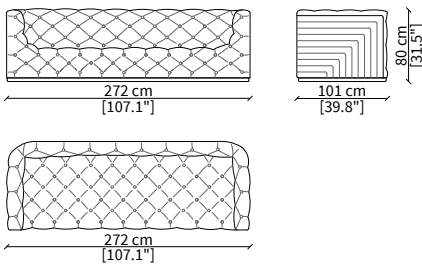

CARACCILO

Sofa

DIVANI / SOFAS

cod. VF50000

Divano 188 cm / Sofa 188 cm

cod. VF50001

Divano 216 cm / Sofa 216 cm

cod. VF50002

Divano 244 cm / Sofa 244 cm

cod. VF50003

Divano 272 cm / Sofa 272 cm

ELEMENTI TERMINALI / TERMINAL ELEMENTS

cod. VF50004

Terminale 155 cm / Terminal 155 cm

cod. VF50005

Terminale 183 cm / Terminal 183 cm

cod. VF50006

Terminale 211 cm / Terminal 211 cm

cod. VF50006

Terminale 239 cm / Terminal 239 cm

Dimensioni espresse in cm se non diversamente indicato.
L'Azienda si riserva il diritto di apportare modifiche ai modelli senza preavviso.
Tolleranza sulle misure indicate di +/- 2%.