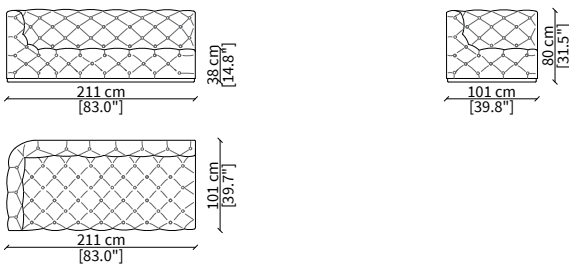

CARACCILO

Sofa

DIVANI / SOFAS

cod. VF50000

Divano 188 cm / Sofa 188 cm

cod. VF50001

Divano 216 cm / Sofa 216 cm

cod. VF50002

Divano 244 cm / Sofa 244 cm

cod. VF50003

Divano 272 cm / Sofa 272 cm

ELEMENTI TERMINALI / TERMINAL ELEMENTS

cod. VF50004

Terminale 155 cm / Terminal 155 cm

cod. VF50005

Terminale 183 cm / Terminal 183 cm

cod. VF50006

Terminale 211 cm / Terminal 211 cm

cod. VF50006

Terminale 239 cm / Terminal 239 cm

Dimensioni espresse in cm se non diversamente indicato.
L'Azienda si riserva il diritto di apportare modifiche ai modelli senza preavviso.
Tolleranza sulle misure indicate di +/- 2%.