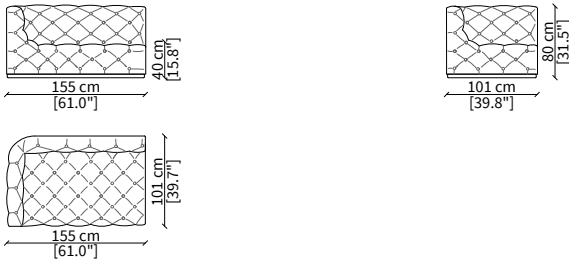

CARACCILO

Sofa

DIVANI / SOFAS

cod. VF50000

Divano 188 cm / Sofa 188 cm

cod. VF50001

Divano 216 cm / Sofa 216 cm

cod. VF50002

Divano 244 cm / Sofa 244 cm

cod. VF50003

Divano 272 cm / Sofa 272 cm

ELEMENTI TERMINALI / TERMINAL ELEMENTS

cod. VF50004

Terminale 155 cm / Terminal 155 cm

cod. VF50005

Terminale 183 cm / Terminal 183 cm

cod. VF50006

Terminale 211 cm / Terminal 211 cm

cod. VF50006

Terminale 239 cm / Terminal 239 cm

Dimensioni espresse in cm se non diversamente indicato.
L'Azienda si riserva il diritto di apportare modifiche ai modelli senza preavviso.
Tolleranza sulle misure indicate di +/- 2%.