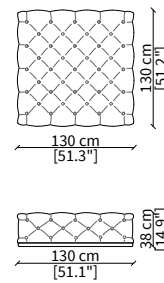

cod. VF50017

Pouf 130x130 cm