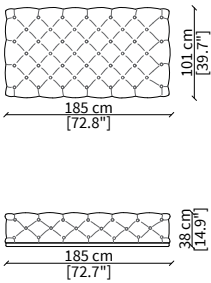

cod. VF50006

Terminale 211 cm / Terminal 211 cm

cod. VF50006

Terminale 239 cm / Terminal 239 cm

Dimensioni espresse in cm se non diversamente indicato.
L'Azienda si riserva il diritto di apportare modifiche ai modelli senza preavviso.
Tolleranza sulle misure indicate di +/- 2%.

ELEMENTI DORMEUSE / DORMEUSE ELEMENTS

cod. VF50013

Elemento 267 cm / Elemento 267 cm

ELEMENTI DORMEUSE CENTRALI / CENTRAL DORMEUSE ELEMENTS

cod. VF50014

Elemento 234 cm / Element 234 cm

Dimensioni espresse in cm se non diversamente indicato.
L'Azienda si riserva il diritto di apportare modifiche ai modelli senza preavviso.
Tolleranza sulle misure indicate di +/- 2%.

Dimensions in centimeter if not differently indicated.
The Company reserves the right to change the models without any advance notice.
Tolerance on the given sizes +/- 2%.

CARACCILO

Sofa

ELEMENTI CHAISE LONGUE / CHAISE LONGUE ELEMENTS

cod. VF50012

Elemento 130x183 cm / Element 130x183 cm

POUF

cod. VF50015

Pouf 185x101 cm

cod. VF50016

Pouf 101x101 cm

cod. VF50017