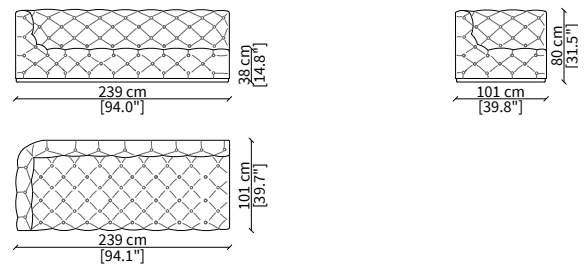

CARACCILO

Sofa

DIVANI / SOFAS

cod. VF50000

Divano 188 cm / Sofa 188 cm

cod. VF50001

Divano 216 cm / Sofa 216 cm

cod. VF50002

Divano 244 cm / Sofa 244 cm

cod. VF50003

Divano 272 cm / Sofa 272 cm

ELEMENTI TERMINALI / TERMINAL ELEMENTS

cod. VF50004

Terminale 155 cm / Terminal 155 cm

cod. VF50005

Terminale 183 cm / Terminal 183 cm

cod. VF50006

Terminale 211 cm / Terminal 211 cm

cod. VF50006

Terminale 239 cm / Terminal 239 cm

Dimensioni espresse in cm se non diversamente indicato.
L'Azienda si riserva il diritto di apportare modifiche ai modelli senza preavviso.
Tolleranza sulle misure indicate di +/- 2%.