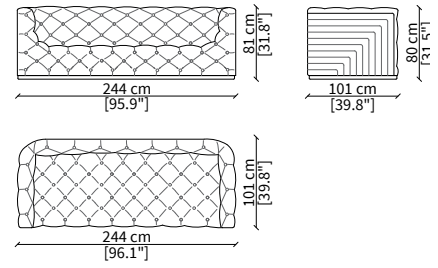

CARACCILO

Sofa

DIVANI / SOFAS

cod. VF50000

Divano 188 cm / Sofa 188 cm

cod. VF50001

Divano 216 cm / Sofa 216 cm

cod. VF50002

Divano 244 cm / Sofa 244 cm

cod. VF50003

Divano 272 cm / Sofa 272 cm

ELEMENTI TERMINALI / TERMINAL ELEMENTS

cod. VF50004

Terminale 155 cm / Terminal 155 cm

cod. VF50005

Terminale 183 cm / Terminal 183 cm

cod. VF50006

Terminale 211 cm / Terminal 211 cm

cod. VF50006

Terminale 239 cm / Terminal 239 cm

Dimensioni espresse in cm se non diversamente indicato.
L'Azienda si riserva il diritto di apportare modifiche ai modelli senza preavviso.
Tolleranza sulle misure indicate di +/- 2%.