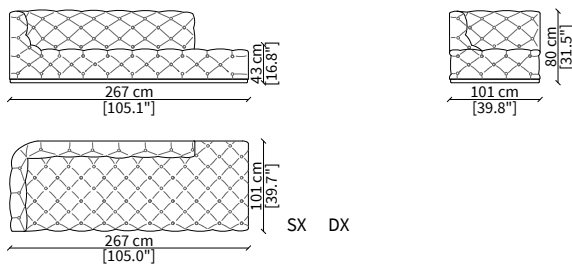

cod. VF50006

Terminale 211 cm / Terminal 211 cm

cod. VF50006

Terminale 239 cm / Terminal 239 cm

Dimensioni espresse in cm se non diversamente indicato.
L'Azienda si riserva il diritto di apportare modifiche ai modelli senza preavviso.
Tolleranza sulle misure indicate di +/- 2%.

cod. VF50008

Centrale 122 cm / Central 122 cm

cod. VF50009

Centrale 150 cm / Central 150 cm

cod. VF50010

Centrale 178 cm / Central 178 cm

cod. VF50011

Centrale 206 cm / Central 206 cm

ELEMENTI DORMEUSE / DORMEUSE ELEMENTS

cod. VF50013

Elemento 267 cm / Elemento 267 cm

ELEMENTI DORMEUSE CENTRALI / CENTRAL DORMEUSE ELEMENTS

cod. VF50014

Elemento 234 cm / Element 234 cm

Dimensioni espresse in cm se non diversamente indicato.
L'Azienda si riserva il diritto di apportare modifiche ai modelli senza preavviso.
Tolleranza sulle misure indicate di +/- 2%.