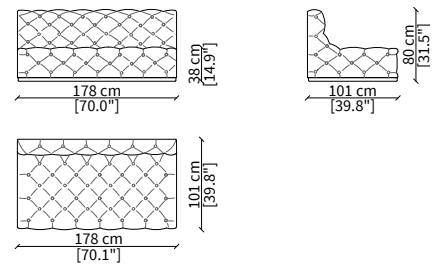

cod. VF50006

Terminale 211 cm / Terminal 211 cm

cod. VF50006

Terminale 239 cm / Terminal 239 cm

Dimensioni espresse in cm se non diversamente indicato.
L'Azienda si riserva il diritto di apportare modifiche ai modelli senza preavviso.
Tolleranza sulle misure indicate di +/- 2%.

cod. VF50008

Centrale 122 cm / Central 122 cm

cod. VF50009

Centrale 150 cm / Central 150 cm

cod. VF50010

Centrale 178 cm / Central 178 cm

cod. VF50011

Centrale 206 cm / Central 206 cm

ELEMENTI DORMEUSE / DORMEUSE ELEMENTS

cod. VF50013

Elemento 267 cm / Elemento 267 cm

ELEMENTI DORMEUSE CENTRALI / CENTRAL DORMEUSE ELEMENTS

cod. VF50014

Elemento 234 cm / Element 234 cm

Dimensioni espresse in cm se non diversamente indicato.
L'Azienda si riserva il diritto di apportare modifiche ai modelli senza preavviso.
Tolleranza sulle misure indicate di +/- 2%.