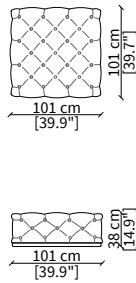

cod. VF50006

Terminale 211 cm / Terminal 211 cm

cod. VF50006

Terminale 239 cm / Terminal 239 cm

Dimensioni espresse in cm se non diversamente indicato.
L'Azienda si riserva il diritto di apportare modifiche ai modelli senza preavviso.
Tolleranza sulle misure indicate di +/- 2%.

ELEMENTI DORMEUSE / DORMEUSE ELEMENTS

cod. VF50013

Elemento 267 cm / Elemento 267 cm

ELEMENTI DORMEUSE CENTRALI / CENTRAL DORMEUSE ELEMENTS

cod. VF50014

Elemento 234 cm / Element 234 cm

Dimensioni espresse in cm se non diversamente indicato.
L'Azienda si riserva il diritto di apportare modifiche ai modelli senza preavviso.
Tolleranza sulle misure indicate di +/- 2%.

Dimensions in centimeter if not differently indicated.
The Company reserves the right to change the models without any advance notice.
Tolerance on the given sizes +/- 2%.

CARACCILO

Sofa

ELEMENTI CHAISE LONGUE / CHAISE LONGUE ELEMENTS

cod. VF50012

Elemento 130x183 cm / Element 130x183 cm

POUF

cod. VF50015

Pouf 185x101 cm

cod. VF50016

Pouf 101x101 cm

cod. VF50017