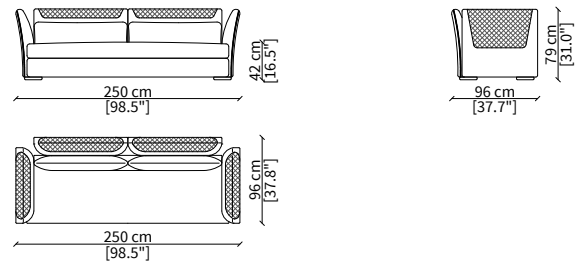

cod. VF50205

Terminale 180 cm / Terminal 180 cm

Dimensioni espresse in cm se non diversamente indicato.
L'Azienda si riserva il diritto di apportare modifiche ai modelli senza preavviso.
Tolleranza sulle misure indicate di +/- 2%.