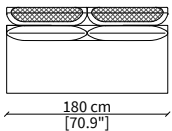

cod. VF50212

Centrale 180 cm / Central 180 cm