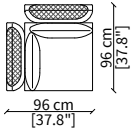

CLIVIO
Sofa

ELEMENTI ANGOLO / CORNER ELEMENTS

cod. VF50208

Angolo 96x96 cm / Corner 96x96 cm

ELEMENTI TERMINALI ANGOLO / TERMINAL CORNER ELEMENTS

cod. VF50223

Terminale 250 cm / Terminal 250 cm