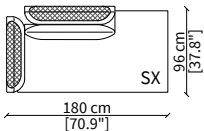

Dimensions in centimeter if not differently indicated.
The Company reserves the right to change the models without any advance notice.
Tolerance on the given sizes +/- 2%.

CLIVIO
Sofa

cod. VF50206

Terminale 200 cm / Terminal 200 cm

Centrale 160 cm / Central 160 cm

cod. VF50212

Centrale 180 cm / Central 180 cm

cod. VF50213

Centrale 210 cm / Central 210 cm

ELEMENTI DORMEUSE / DORMEUSE ELEMENTS

cod. VF50214

Elemento 180 cm / Element 180 cm

cod. VF50215

Elemento 230 cm / Element 230 cm

Dimensioni espresse in cm se non diversamente indicato.
L'Azienda si riserva il diritto di apportare modifiche ai modelli senza preavviso.
Tolleranza sulle misure indicate di +/- 2%.