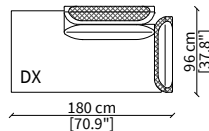

Dimensions in centimeter if not differently indicated.
The Company reserves the right to change the models without any advance notice.
Tolerance on the given sizes +/- 2%.

CLIVIO
Sofa

cod. VF50206

Terminale 200 cm / Terminal 200 cm

Centrale 160 cm / Central 160 cm

cod. VF50212

Centrale 180 cm / Central 180 cm

cod. VF50213

Centrale 210 cm / Central 210 cm

ELEMENTI DORMEUSE / DORMEUSE ELEMENTS

cod. VF50214

Elemento 180 cm / Element 180 cm

cod. VF50215

Elemento 230 cm / Element 230 cm

Dimensioni espresse in cm se non diversamente indicato.
L'Azienda si riserva il diritto di apportare modifiche ai modelli senza preavviso.
Tolleranza sulle misure indicate di +/- 2%.