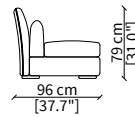

cod. VF50210

Centrale 140 cm / Central 140 cm