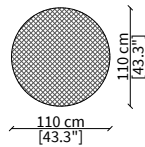

cod. VF50218

Elemento 125x155 cm / Element 125x155 cm

ELEMENTI CHAISE LONGUE CENTRALI / CENTRAL CHAISE LONGUE ELEMENTS

cod. VF50219

Elemento 105x155 cm / Element 105x155 cm

Dimensioni espresse in cm se non diversamente indicato.
L'Azienda si riserva il diritto di apportare modifiche ai modelli senza preavviso.
Tolleranza sulle misure indicate di +/- 2%.

Dimensions in centimeter if not differently indicated.
The Company reserves the right to change the models without any advance notice.
Tolerance on the given sizes +/- 2%.

CLIVIO
Sofa

ELEMENTI ANGOLO / CORNER ELEMENTS

cod. VF50208

Angolo 96x96 cm / Corner 96x96 cm

ELEMENTI TERMINALI ANGOLO / TERMINAL CORNER ELEMENTS

cod. VF50223

Terminale 250 cm / Terminal 250 cm

POUF

cod. VF50220

Pouf 88x88 cm

cod. VF50221

Pouf rotondo 110 cm / Round pouf 110 cm

cod. VF50226

Pouf 84x122 cm

cod. VF50225

Pouf angolo 122x122 cm / Pouf corner 122x122 cm

cod. VF50222

Pouf semicircolare 75x88 cm / Semicircular pouf 75x88 cm