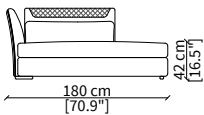

cod. VF50205

Terminale 180 cm / Terminal 180 cm

Dimensioni espresse in cm se non diversamente indicato.
L'Azienda si riserva il diritto di apportare modifiche ai modelli senza preavviso.
Tolleranza sulle misure indicate di +/- 2%.

Dimensions in centimeter if not differently indicated.
The Company reserves the right to change the models without any advance notice.
Tolerance on the given sizes +/- 2%.

CLIVIO
Sofa

cod. VF50206

Terminale 200 cm / Terminal 200 cm

Centrale 160 cm / Central 160 cm

cod. VF50212

Centrale 180 cm / Central 180 cm

cod. VF50213

Centrale 210 cm / Central 210 cm

ELEMENTI DORMEUSE / DORMEUSE ELEMENTS

cod. VF50214

Elemento 180 cm / Element 180 cm

cod. VF50215

Elemento 230 cm / Element 230 cm

Dimensioni espresse in cm se non diversamente indicato.
L'Azienda si riserva il diritto di apportare modifiche ai modelli senza preavviso.
Tolleranza sulle misure indicate di +/- 2%.