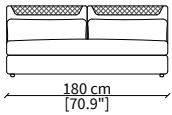

cod. VF50212

Centrale 180 cm / Central 180 cm