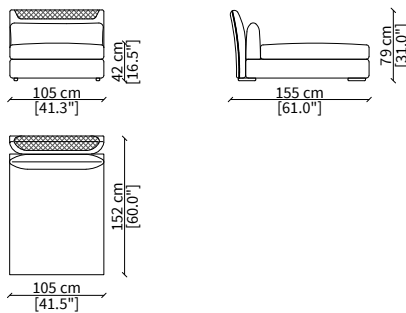

cod. VF50215

Elemento 230 cm / Element 230 cm

Dimensioni espresse in cm se non diversamente indicato.
L'Azienda si riserva il diritto di apportare modifiche ai modelli senza preavviso.
Tolleranza sulle misure indicate di +/- 2%.

cod. VF50216

Elemento 160 cm / Element 160 cm

cod. VF50217

Elemento 210 cm / Element 210 cm

ELEMENTI DORMEUSE ANGOLO / CORNER DORMEUSE ELEMENTS

cod. VF50224

Elemento 230 cm / Element 230 cm

ELEMENTI CHAISE LONGUE / CHAISE LONGUE ELEMENTS

cod. VF50218

Elemento 125x155 cm / Element 125x155 cm

ELEMENTI CHAISE LONGUE CENTRALI / CENTRAL CHAISE LONGUE ELEMENTS

cod. VF50219

Elemento 105x155 cm / Element 105x155 cm

Dimensioni espresse in cm se non diversamente indicato.
L'Azienda si riserva il diritto di apportare modifiche ai modelli senza preavviso.
Tolleranza sulle misure indicate di +/- 2%.

Dimensions in centimeter if not differently indicated.
The Company reserves the right to change the models without any advance notice.
Tolerance on the given sizes +/- 2%.

CLIVIO
Sofa

ELEMENTI ANGOLO / CORNER ELEMENTS