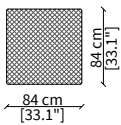

cod. VF50218

Elemento 125x155 cm / Element 125x155 cm

ELEMENTI CHAISE LONGUE CENTRALI / CENTRAL CHAISE LONGUE ELEMENTS

cod. VF50219

Elemento 105x155 cm / Element 105x155 cm

Dimensioni espresse in cm se non diversamente indicato.
L'Azienda si riserva il diritto di apportare modifiche ai modelli senza preavviso.
Tolleranza sulle misure indicate di +/- 2%.

Dimensions in centimeter if not differently indicated.
The Company reserves the right to change the models without any advance notice.
Tolerance on the given sizes +/- 2%.

CLIVIO
Sofa

ELEMENTI ANGOLO / CORNER ELEMENTS

cod. VF50208

Angolo 96x96 cm / Corner 96x96 cm

ELEMENTI TERMINALI ANGOLO / TERMINAL CORNER ELEMENTS

cod. VF50223

Terminale 250 cm / Terminal 250 cm

POUF

cod. VF50220

Pouf 88x88 cm