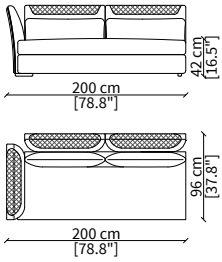

cod. VF50205

Terminale 180 cm / Terminal 180 cm

Dimensioni espresse in cm se non diversamente indicato.
L'Azienda si riserva il diritto di apportare modifiche ai modelli senza preavviso.
Tolleranza sulle misure indicate di +/- 2%.

Dimensions in centimeter if not differently indicated.
The Company reserves the right to change the models without any advance notice.
Tolerance on the given sizes +/- 2%.

CLIVIO
Sofa

cod. VF50206

Terminale 200 cm / Terminal 200 cm