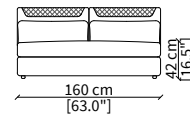

cod. VF50211

Centrale 160 cm / Central 160 cm