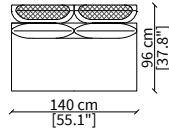

cod. VF50205

Terminale 180 cm / Terminal 180 cm

Dimensioni espresse in cm se non diversamente indicato.
L'Azienda si riserva il diritto di apportare modifiche ai modelli senza preavviso.
Tolleranza sulle misure indicate di +/- 2%.

Dimensions in centimeter if not differently indicated.
The Company reserves the right to change the models without any advance notice.
Tolerance on the given sizes +/- 2%.

CLIVIO
Sofa

cod. VF50206

Terminale 200 cm / Terminal 200 cm

cod. VF50207

Terminale 230 cm / Terminal 230 cm

ELEMENTI CENTRALI / CENTRAL ELEMENTS

cod. VF50209

Centrale 105 cm / Central 105 cm

cod. VF50210

Centrale 140 cm / Central 140 cm

cod. VF50211

cod. VF50215

Elemento 230 cm / Element 230 cm

Dimensioni espresse in cm se non diversamente indicato.
L'Azienda si riserva il diritto di apportare modifiche ai modelli senza preavviso.
Tolleranza sulle misure indicate di +/- 2%.