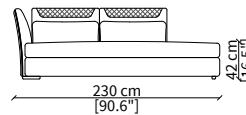

Centrale 160 cm / Central 160 cm

cod. VF50212

Centrale 180 cm / Central 180 cm

cod. VF50213

Centrale 210 cm / Central 210 cm

ELEMENTI DORMEUSE / DORMEUSE ELEMENTS

cod. VF50214

Elemento 180 cm / Element 180 cm

cod. VF50215

Elemento 230 cm / Element 230 cm

Dimensioni espresse in cm se non diversamente indicato.
L'Azienda si riserva il diritto di apportare modifiche ai modelli senza preavviso.
Tolleranza sulle misure indicate di +/- 2%.