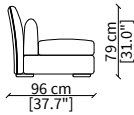

cod. VF50212

Centrale 180 cm / Central 180 cm