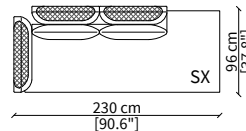

Centrale 160 cm / Central 160 cm

cod. VF50212

Centrale 180 cm / Central 180 cm

cod. VF50213

Centrale 210 cm / Central 210 cm

ELEMENTI DORMEUSE / DORMEUSE ELEMENTS

cod. VF50214

Elemento 180 cm / Element 180 cm

cod. VF50215

Elemento 230 cm / Element 230 cm

Dimensioni espresse in cm se non diversamente indicato.
L'Azienda si riserva il diritto di apportare modifiche ai modelli senza preavviso.
Tolleranza sulle misure indicate di +/- 2%.