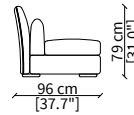

cod. VF50205

Terminale 180 cm / Terminal 180 cm

Dimensioni espresse in cm se non diversamente indicato.
L'Azienda si riserva il diritto di apportare modifiche ai modelli senza preavviso.
Tolleranza sulle misure indicate di +/- 2%.

Dimensions in centimeter if not differently indicated.
The Company reserves the right to change the models without any advance notice.
Tolerance on the given sizes +/- 2%.

CLIVIO
Sofa

cod. VF50206

Terminale 200 cm / Terminal 200 cm

Centrale 160 cm / Central 160 cm

cod. VF50212

Centrale 180 cm / Central 180 cm

cod. VF50213

Centrale 210 cm / Central 210 cm

ELEMENTI DORMEUSE / DORMEUSE ELEMENTS

cod. VF50214

Elemento 180 cm / Element 180 cm

cod. VF50215

Elemento 230 cm / Element 230 cm

Dimensioni espresse in cm se non diversamente indicato.
L'Azienda si riserva il diritto di apportare modifiche ai modelli senza preavviso.
Tolleranza sulle misure indicate di +/- 2%.