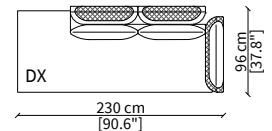

Centrale 160 cm / Central 160 cm

cod. VF50212

Centrale 180 cm / Central 180 cm

cod. VF50213

Centrale 210 cm / Central 210 cm

ELEMENTI DORMEUSE / DORMEUSE ELEMENTS

cod. VF50214

Elemento 180 cm / Element 180 cm

cod. VF50215

Elemento 230 cm / Element 230 cm

Dimensioni espresse in cm se non diversamente indicato.
L'Azienda si riserva il diritto di apportare modifiche ai modelli senza preavviso.
Tolleranza sulle misure indicate di +/- 2%.