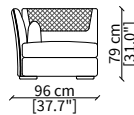

cod. VF50205

Terminale 180 cm / Terminal 180 cm

Dimensioni espresse in cm se non diversamente indicato.
L'Azienda si riserva il diritto di apportare modifiche ai modelli senza preavviso.
Tolleranza sulle misure indicate di +/- 2%.

Dimensions in centimeter if not differently indicated.
The Company reserves the right to change the models without any advance notice.
Tolerance on the given sizes +/- 2%.

CLIVIO
Sofa

cod. VF50206

Terminale 200 cm / Terminal 200 cm

Centrale 160 cm / Central 160 cm

cod. VF50212

Centrale 180 cm / Central 180 cm

cod. VF50213

Centrale 210 cm / Central 210 cm

ELEMENTI DORMEUSE / DORMEUSE ELEMENTS

cod. VF50214

Elemento 180 cm / Element 180 cm

cod. VF50215

Elemento 230 cm / Element 230 cm

Dimensioni espresse in cm se non diversamente indicato.
L'Azienda si riserva il diritto di apportare modifiche ai modelli senza preavviso.
Tolleranza sulle misure indicate di +/- 2%.