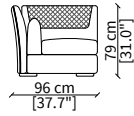

cod. VF50205

Terminale 180 cm / Terminal 180 cm

Dimensioni espresse in cm se non diversamente indicato.
L'Azienda si riserva il diritto di apportare modifiche ai modelli senza preavviso.
Tolleranza sulle misure indicate di +/- 2%.

Dimensions in centimeter if not differently indicated.
The Company reserves the right to change the models without any advance notice.
Tolerance on the given sizes +/- 2%.

CLIVIO
Sofa

cod. VF50206

Terminale 200 cm / Terminal 200 cm