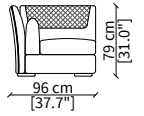

cod. VF50207

Terminale 230 cm / Terminal 230 cm