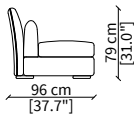

ELEMENTI CENTRALI / CENTRAL ELEMENTS

cod. VF50209

Centrale 105 cm / Central 105 cm