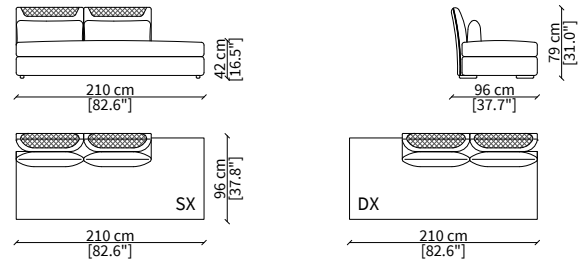

cod. VF50217

Elemento 210 cm / Element 210 cm