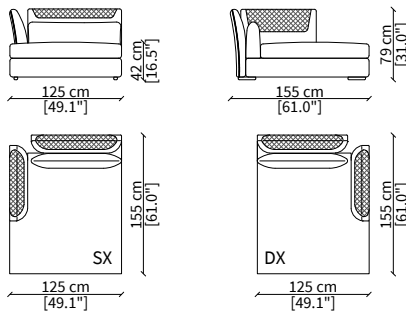

cod. VF50215

Elemento 230 cm / Element 230 cm

Dimensioni espresse in cm se non diversamente indicato.
L'Azienda si riserva il diritto di apportare modifiche ai modelli senza preavviso.
Tolleranza sulle misure indicate di +/- 2%.

Dimensions in centimeter if not differently indicated.
The Company reserves the right to change the models without any advance notice.
Tolerance on the given sizes +/- 2%.

CLIVIO
Sofa

ELEMENTI DORMEUSE CENTRALI / CENTRAL DORMEUSE ELEMENTS

cod. VF50216

Elemento 160 cm / Element 160 cm

cod. VF50217

Elemento 210 cm / Element 210 cm

ELEMENTI DORMEUSE ANGOLO / CORNER DORMEUSE ELEMENTS

cod. VF50224

Elemento 230 cm / Element 230 cm

ELEMENTI CHAISE LONGUE / CHAISE LONGUE ELEMENTS

cod. VF50218

Elemento 125x155 cm / Element 125x155 cm

ELEMENTI CHAISE LONGUE CENTRALI / CENTRAL CHAISE LONGUE ELEMENTS

cod. VF50219

Elemento 105x155 cm / Element 105x155 cm

Dimensioni espresse in cm se non diversamente indicato.
L'Azienda si riserva il diritto di apportare modifiche ai modelli senza preavviso.
Tolleranza sulle misure indicate di +/- 2%.