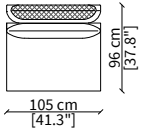

cod. VF50205

Terminale 180 cm / Terminal 180 cm

Dimensioni espresse in cm se non diversamente indicato.
L'Azienda si riserva il diritto di apportare modifiche ai modelli senza preavviso.
Tolleranza sulle misure indicate di +/- 2%.

Dimensions in centimeter if not differently indicated.
The Company reserves the right to change the models without any advance notice.
Tolerance on the given sizes +/- 2%.

CLIVIO
Sofa

cod. VF50206

Terminale 200 cm / Terminal 200 cm

cod. VF50207

Terminale 230 cm / Terminal 230 cm

ELEMENTI CENTRALI / CENTRAL ELEMENTS

cod. VF50209

Centrale 105 cm / Central 105 cm

cod. VF50210

Centrale 140 cm / Central 140 cm

cod. VF50211

cod. VF50215

Elemento 230 cm / Element 230 cm

Dimensioni espresse in cm se non diversamente indicato.
L'Azienda si riserva il diritto di apportare modifiche ai modelli senza preavviso.
Tolleranza sulle misure indicate di +/- 2%.