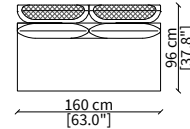

cod. VF50211

Centrale 160 cm / Central 160 cm