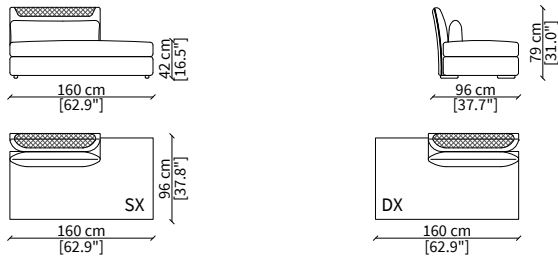

CLIVIO
Sofa

ELEMENTI DORMEUSE CENTRALI / CENTRAL DORMEUSE ELEMENTS

cod. VF50216

Elemento 160 cm / Element 160 cm