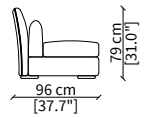

cod. VF50211

Centrale 160 cm / Central 160 cm