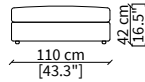

cod. VF50221

Pouf rotondo 110 cm / Round pouf 110 cm