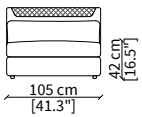

ELEMENTI CENTRALI / CENTRAL ELEMENTS

cod. VF50209

Centrale 105 cm / Central 105 cm