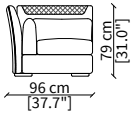

CLIVIO
Sofa

ELEMENTI ANGOLO / CORNER ELEMENTS

cod. VF50208

Angolo 96x96 cm / Corner 96x96 cm

ELEMENTI TERMINALI ANGOLO / TERMINAL CORNER ELEMENTS

cod. VF50223

Terminale 250 cm / Terminal 250 cm