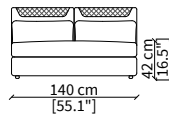

cod. VF50210

Centrale 140 cm / Central 140 cm