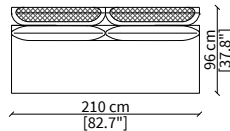

cod. VF50213

Centrale 210 cm / Central 210 cm

ELEMENTI DORMEUSE / DORMEUSE ELEMENTS

cod. VF50214

Elemento 180 cm / Element 180 cm