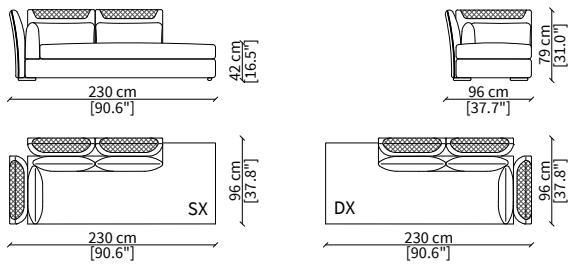

cod. VF50215

Elemento 230 cm / Element 230 cm

Dimensioni espresse in cm se non diversamente indicato.
L'Azienda si riserva il diritto di apportare modifiche ai modelli senza preavviso.
Tolleranza sulle misure indicate di +/- 2%.

cod. VF50216

Elemento 160 cm / Element 160 cm

cod. VF50217

Elemento 210 cm / Element 210 cm

ELEMENTI DORMEUSE ANGOLO / CORNER DORMEUSE ELEMENTS

cod. VF50224

Elemento 230 cm / Element 230 cm

ELEMENTI CHAISE LONGUE / CHAISE LONGUE ELEMENTS

cod. VF50218

Elemento 125x155 cm / Element 125x155 cm

ELEMENTI CHAISE LONGUE CENTRALI / CENTRAL CHAISE LONGUE ELEMENTS

cod. VF50219

Elemento 105x155 cm / Element 105x155 cm

Dimensioni espresse in cm se non diversamente indicato.
L'Azienda si riserva il diritto di apportare modifiche ai modelli senza preavviso.
Tolleranza sulle misure indicate di +/- 2%.