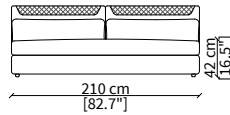

cod. VF50213

Centrale 210 cm / Central 210 cm

ELEMENTI DORMEUSE / DORMEUSE ELEMENTS

cod. VF50214

Elemento 180 cm / Element 180 cm