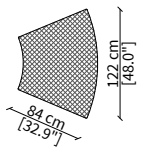

cod. VF50218

Elemento 125x155 cm / Element 125x155 cm

ELEMENTI CHAISE LONGUE CENTRALI / CENTRAL CHAISE LONGUE ELEMENTS

cod. VF50219

Elemento 105x155 cm / Element 105x155 cm

Dimensioni espresse in cm se non diversamente indicato.
L'Azienda si riserva il diritto di apportare modifiche ai modelli senza preavviso.
Tolleranza sulle misure indicate di +/- 2%.

Dimensions in centimeter if not differently indicated.
The Company reserves the right to change the models without any advance notice.
Tolerance on the given sizes +/- 2%.

CLIVIO
Sofa

ELEMENTI ANGOLO / CORNER ELEMENTS

cod. VF50208

Angolo 96x96 cm / Corner 96x96 cm

ELEMENTI TERMINALI ANGOLO / TERMINAL CORNER ELEMENTS

cod. VF50223

Terminale 250 cm / Terminal 250 cm

POUF

cod. VF50220

Pouf 88x88 cm

cod. VF50221

Pouf rotondo 110 cm / Round pouf 110 cm

cod. VF50226

Pouf 84x122 cm

cod. VF50225

Pouf angolo 122x122 cm / Pouf corner 122x122 cm

cod. VF50222

Pouf semicircolare 75x88 cm / Semicircular pouf 75x88 cm