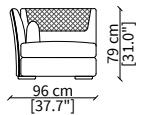

cod. VF50205

Terminale 180 cm / Terminal 180 cm

Dimensioni espresse in cm se non diversamente indicato.
L'Azienda si riserva il diritto di apportare modifiche ai modelli senza preavviso.
Tolleranza sulle misure indicate di +/- 2%.

Dimensions in centimeter if not differently indicated.
The Company reserves the right to change the models without any advance notice.
Tolerance on the given sizes +/- 2%.

CLIVIO
Sofa

cod. VF50206

Terminale 200 cm / Terminal 200 cm

Centrale 160 cm / Central 160 cm

cod. VF50212

Centrale 180 cm / Central 180 cm

cod. VF50213

Centrale 210 cm / Central 210 cm

ELEMENTI DORMEUSE / DORMEUSE ELEMENTS

cod. VF50214

Elemento 180 cm / Element 180 cm

cod. VF50215

Elemento 230 cm / Element 230 cm

Dimensioni espresse in cm se non diversamente indicato.
L'Azienda si riserva il diritto di apportare modifiche ai modelli senza preavviso.
Tolleranza sulle misure indicate di +/- 2%.