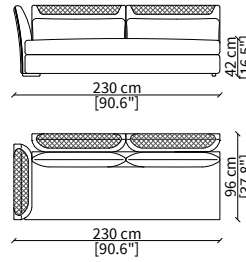

cod. VF50207

Terminale 230 cm / Terminal 230 cm

ELEMENTI CENTRALI / CENTRAL ELEMENTS

cod. VF50209

Centrale 105 cm / Central 105 cm

cod. VF50210

Centrale 140 cm / Central 140 cm

cod. VF50211

Centrale 160 cm / Central 160 cm

cod. VF50212

Centrale 180 cm / Central 180 cm