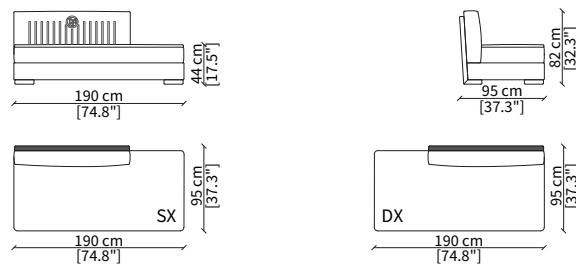

cod. VF51510

Elemento 190 cm / Element 190 cm
Backrest: interlaced effect

ELEMENTI CENTRALI DORMEUSE COMFORT / CENTRAL DORMEUSE COMFORT ELEMENTS

cod. VF51513

Elemento 190 cm / Element 190 cm
Backrest: interlaced effect