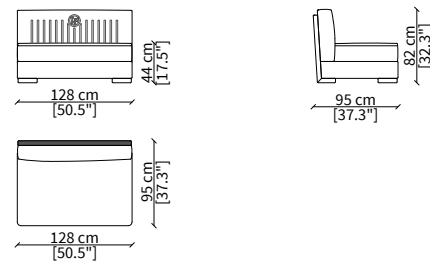

cod. VF51405

Centrale 128 cm / Central 128 cm

Backrest: interlaced effect