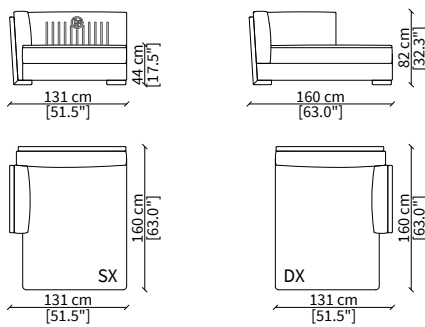

ELEMENTI DORMEUSE / DORMEUSE ELEMENTS

cod. VF51307

Elemento 193 cm / Elemento 193 cm

cod. VF51308

Elemento 220 cm / Elemento 220 cm

Dimensioni espresse in cm se non diversamente indicato.
L'Azienda si riserva il diritto di apportare modifiche ai modelli senza preavviso.
Tolleranza sulle misure indicate di +/- 2%.

cod. VF51309

Elemento 163 cm / Element 163 cm

cod. VF51310

Elemento 190 cm / Element 190 cm

ELEMENTI CHAISE LONGUE CENTRALI / CENTRAL CHAISE LONGUE ELEMENTS

cod. VF51312

Elemento 101x160 cm / Element 101x160 cm

ELEMENTI CHAISE LONGUE ANGOLO / CORNER CHAISE LONGUE ELEMENTS

cod. VF51311

Elemento 131x160 cm / Element 131x160 cm

Dimensioni espresse in cm se non diversamente indicato.
L'Azienda si riserva il diritto di apportare modifiche ai modelli senza preavviso.
Tolleranza sulle misure indicate di +/- 2%.