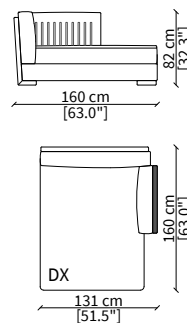

cod. VF51411P

Elemento 131x160 cm / Element 131x160 cm

Backrest: plain; armrest: interlaced effect

Dimensioni espresse in cm se non diversamente indicato.
L'Azienda si riserva il diritto di apportare modifiche ai modelli senza preavviso.
Tolleranza sulle misure indicate di +/- 2%.

cod. VFPP

Cuscino 47x47 cm / Cushion 47x47 cm

cod. VF51316

Cuscino a libero posizionamento 50+50xh30 cm /
Back module with cushion 50+50xh30 cm

Dimensioni espresse in cm se non diversamente indicato.
L'Azienda si riserva il diritto di apportare modifiche ai modelli senza preavviso.
Tolleranza sulle misure indicate di +/- 2%.

cod. VF51512

Elemento 101x160 cm / Element 101x160 cm

Backrest: interlaced effect

ELEMENTI CHAISE LONGUE / CHAISE LONGUE ELEMENTS

cod. VF51511L

Elemento 131x160 cm / Element 131x160 cm

Backrest: interlaced effect; armrest: interlaced effect

cod. VF51511P

Elemento 131x160 cm / Element 131x160 cm

Backrest: plain; armrest: interlaced effect

Dimensioni espresse in cm se non diversamente indicato.
L'Azienda si riserva il diritto di apportare modifiche ai modelli senza preavviso.
Tolleranza sulle misure indicate di +/- 2%.