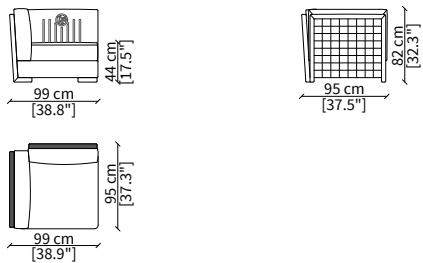

cod. VF51406

Elemento 95x95 cm / Element 95x95 cm

Backrest: interlaced effect

Dimensioni espresse in cm se non diversamente indicato.
L'Azienda si riserva il diritto di apportare modifiche ai modelli senza preavviso.
Tolleranza sulle misure indicate di +/- 2%.