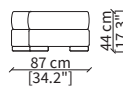

cod. VF51314

Pouf 80/87 cm