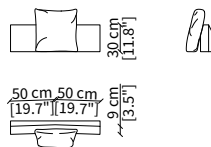

cod. VF51316

Cuscino a libero posizionamento 50+50xh30 cm /
Back module with cushion 50+50xh30 cm