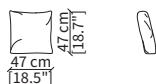

CUSCINI / CUSHIONS

cod. VFPP

Cuscino 47x47 cm / Cushion 47x47 cm