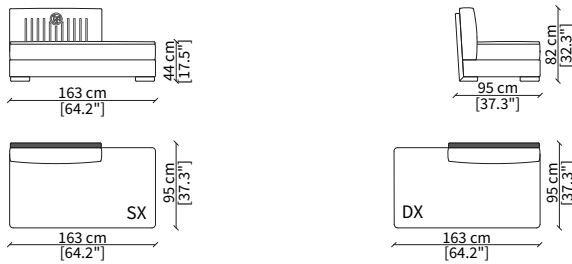

DURINI LUX

Sofa

ELEMENTI DORMEUSE CENTRALI / CENTRAL DORMEUSE ELEMENTS

cod. VF51409

Elemento 163 cm / Element 163 cm
Backrest: interlaced effect