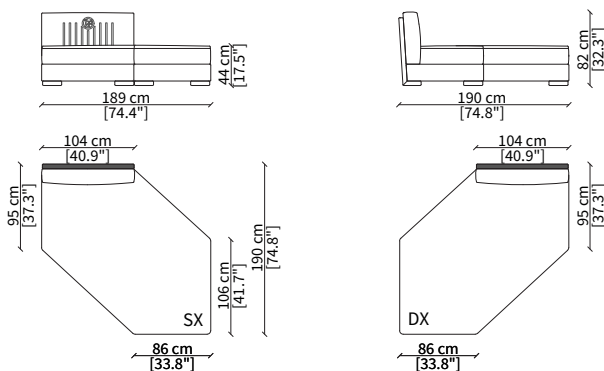

POUF

cod. VF51313

Pouf 89x89 cm

cod. VF51314

Pouf 80/87 cm

CUSCINI / CUSHIONS

cod. VFPP

Cuscino 47x47 cm / Cushion 47x47 cm

cod. VF51316

Cuscino a libero posizionamento 50+50xh30 cm /
Back module with cushion 50+50xh30 cm

Dimensioni espresse in cm se non diversamente indicato.
L'Azienda si riserva il diritto di apportare modifiche ai modelli senza preavviso.
Tolleranza sulle misure indicate di +/- 2%.

Dimensions in centimeter if not differently indicated.
The Company reserves the right to change the models without any advance notice.
Tolerance on the given sizes +/- 2%.