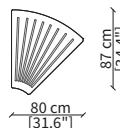

cod. VF51314

Pouf 80/87 cm