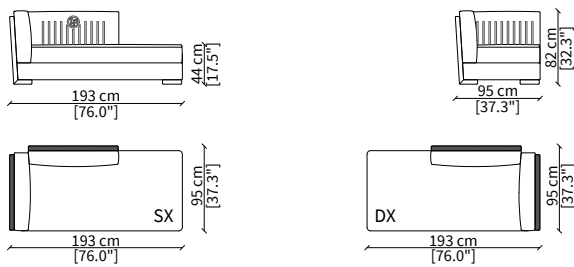

DURINI LUX
Sofa

ELEMENTI DORMEUSE / DORMEUSE ELEMENTS

cod. VF51407L

Elemento 193 cm / Elemento 193 cm

Backrest: interlaced effect; armrest: interlaced effect