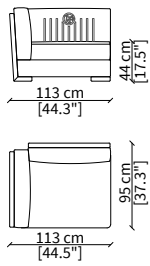

DURINI BASIC

Sofa

ELEMENTI TERMINALI / TERMINAL ELEMENTS

cod. VF51300

Terminale 113 cm / Terminal 113 cm