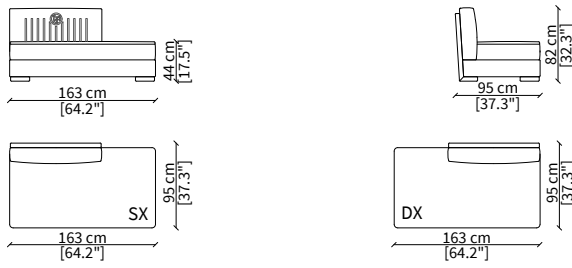

DURINI BASIC

Sofa

ELEMENTI DORMEUSE CENTRALI / CENTRAL DORMEUSE ELEMENTS

cod. VF51309

Elemento 163 cm / Element 163 cm