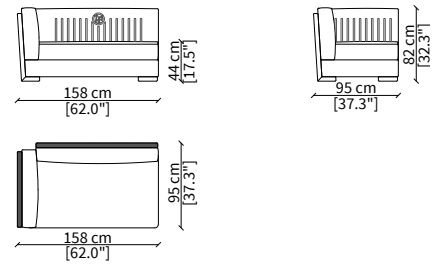

cod. VF51502L

Terminale 158 cm / Terminal 158 cm

Backrest: interlaced effect; armrest: interlaced effect