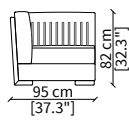

Centrale 83 cm / Central 83 cm

cod. VF51304

Centrale 101 cm / Central 101 cm

cod. VF51305

Centrale 128 cm / Central 128 cm

ELEMENTI ANGOLO / CORNER ELEMENTS

cod. VF51306

Elemento 95x95 cm / Element 95x95 cm

ELEMENTI DORMEUSE / DORMEUSE ELEMENTS

cod. VF51307

Elemento 193 cm / Elemento 193 cm

cod. VF51308

Elemento 220 cm / Elemento 220 cm

Dimensioni espresse in cm se non diversamente indicato.
L'Azienda si riserva il diritto di apportare modifiche ai modelli senza preavviso.
Tolleranza sulle misure indicate di +/- 2%.