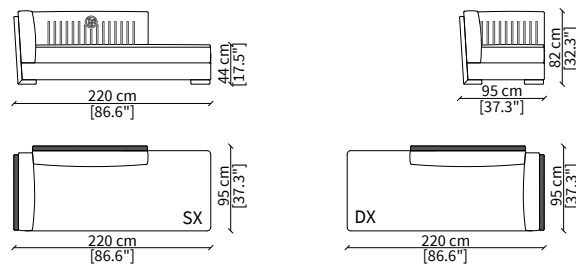

cod. VF51406

Elemento 95x95 cm / Element 95x95 cm

Backrest: interlaced effect

Dimensioni espresse in cm se non diversamente indicato.
L'Azienda si riserva il diritto di apportare modifiche ai modelli senza preavviso.
Tolleranza sulle misure indicate di +/- 2%.

cod. VF51407L

Elemento 193 cm / Elemento 193 cm

Backrest: interlaced effect; armrest: interlaced effect

cod. VF51408L

Elemento 220 cm / Elemento 220 cm

Backrest: interlaced effect; armrest: interlaced effect