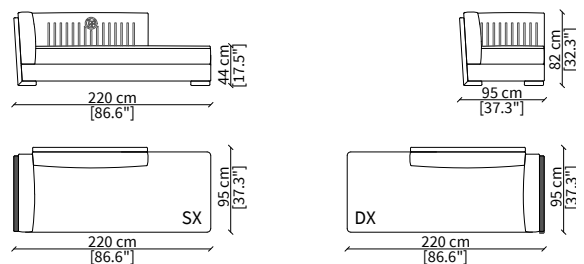

cod. VF51407P

Elemento 193 cm / Elemento 193 cm

Backrest: plain; armrest: interlaced effect

cod. VF51408P

Elemento 220 cm / Elemento 220 cm

Backrest: plain; armrest: interlaced effect

ELEMENTI CHAISE LONGUE CENTRALI / CENTRAL CHAISE LONGUE ELEMENTS

cod. VF51411P

Elemento 131x160 cm / Element 131x160 cm

Backrest: plain; armrest: interlaced effect

Dimensioni espresse in cm se non diversamente indicato.
L'Azienda si riserva il diritto di apportare modifiche ai modelli senza preavviso.
Tolleranza sulle misure indicate di +/- 2%.