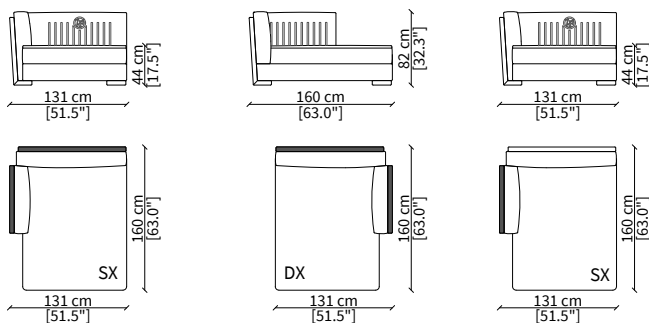

cod. VF51412

Elemento 101x160 cm / Element 101x160 cm

Backrest: interlaced effect

ELEMENTI CHAISE LONGUE / CHAISE LONGUE ELEMENTS

cod. VF51411L

Elemento 131x160 cm / Element 131x160 cm

Backrest: interlaced effect; armrest: interlaced effect

cod. VF51411P

Elemento 131x160 cm / Element 131x160 cm

Backrest: plain; armrest: interlaced effect

Dimensioni espresse in cm se non diversamente indicato.
L'Azienda si riserva il diritto di apportare modifiche ai modelli senza preavviso.
Tolleranza sulle misure indicate di +/- 2%.