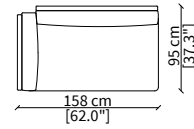

cod. VF51302

Terminale 158 cm / Terminal 158 cm