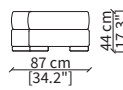

cod. VF51513

Elemento 190 cm / Element 190 cm
Backrest: interlaced effect

POUF

cod. VF51313

Pouf 89x89 cm

cod. VF51314

Pouf 80/87 cm

CUSCINI / CUSHIONS