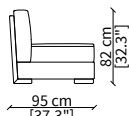

ELEMENTI CENTRALI / CENTRAL ELEMENTS

cod. VF51303

Centrale 83 cm / Central 83 cm