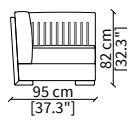

ELEMENTI DORMEUSE / DORMEUSE ELEMENTS

cod. VF51307

Elemento 193 cm / Elemento 193 cm

cod. VF51308

Elemento 220 cm / Elemento 220 cm

Dimensioni espresse in cm se non diversamente indicato.
L'Azienda si riserva il diritto di apportare modifiche ai modelli senza preavviso.
Tolleranza sulle misure indicate di +/- 2%.