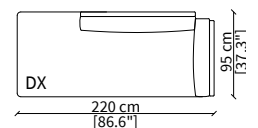

ELEMENTI DORMEUSE / DORMEUSE ELEMENTS

cod. VF51307

Elemento 193 cm / Elemento 193 cm

cod. VF51308

Elemento 220 cm / Elemento 220 cm

Dimensioni espresse in cm se non diversamente indicato.
L'Azienda si riserva il diritto di apportare modifiche ai modelli senza preavviso.
Tolleranza sulle misure indicate di +/- 2%.