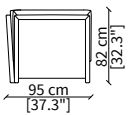

Centrale 83 cm / Central 83 cm

cod. VF51304

Centrale 101 cm / Central 101 cm

cod. VF51305

Centrale 128 cm / Central 128 cm

ELEMENTI ANGOLO / CORNER ELEMENTS

cod. VF51306

Elemento 95x95 cm / Element 95x95 cm

ELEMENTI DORMEUSE / DORMEUSE ELEMENTS

cod. VF51307

Elemento 193 cm / Elemento 193 cm

cod. VF51308

Elemento 220 cm / Elemento 220 cm

Dimensioni espresse in cm se non diversamente indicato.
L'Azienda si riserva il diritto di apportare modifiche ai modelli senza preavviso.
Tolleranza sulle misure indicate di +/- 2%.