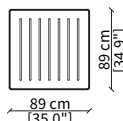

DURINI LUX

Sofa

ELEMENTI DORMEUSE CENTRALI / CENTRAL DORMEUSE ELEMENTS

cod. VF51409

Elemento 163 cm / Element 163 cm
Backrest: interlaced effect

cod. VF51410

Elemento 190 cm / Element 190 cm
Backrest: interlaced effect

ELEMENTI CENTRALI DORMEUSE COMFORT / CENTRAL DORMEUSE COMFORT ELEMENTS

cod. VF51413

Elemento 190 cm / Element 190 cm
Backrest: interlaced effect

POUF

cod. VF51313

Pouf 89x89 cm

cod. VF51314

Pouf 80/87 cm

CUSCINI / CUSHIONS

cod. VFPP

Cuscino 47x47 cm / Cushion 47x47 cm

cod. VF51316

Cuscino a libero posizionamento 50+50xh30 cm /
Back module with cushion 50+50xh30 cm

Dimensioni espresse in cm se non diversamente indicato.
L'Azienda si riserva il diritto di apportare modifiche ai modelli senza preavviso.
Tolleranza sulle misure indicate di +/- 2%.

Dimensions in centimeter if not differently indicated.
The Company reserves the right to change the models without any advance notice.
Tolerance on the given sizes +/- 2%.