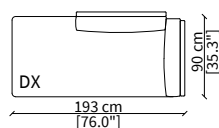

Centrale 83 cm / Central 83 cm

cod. VF51304

Centrale 101 cm / Central 101 cm

cod. VF51305

Centrale 128 cm / Central 128 cm

ELEMENTI ANGOLO / CORNER ELEMENTS

cod. VF51306

Elemento 95x95 cm / Element 95x95 cm

ELEMENTI DORMEUSE / DORMEUSE ELEMENTS

cod. VF51307

Elemento 193 cm / Elemento 193 cm

cod. VF51308

Elemento 220 cm / Elemento 220 cm

Dimensioni espresse in cm se non diversamente indicato.
L'Azienda si riserva il diritto di apportare modifiche ai modelli senza preavviso.
Tolleranza sulle misure indicate di +/- 2%.