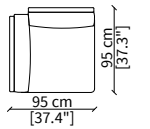

Centrale 83 cm / Central 83 cm

cod. VF51304

Centrale 101 cm / Central 101 cm

cod. VF51305

Centrale 128 cm / Central 128 cm

ELEMENTI ANGOLO / CORNER ELEMENTS

cod. VF51306

Elemento 95x95 cm / Element 95x95 cm

ELEMENTI DORMEUSE / DORMEUSE ELEMENTS

cod. VF51307

Elemento 193 cm / Elemento 193 cm

cod. VF51308

Elemento 220 cm / Elemento 220 cm

Dimensioni espresse in cm se non diversamente indicato.
L'Azienda si riserva il diritto di apportare modifiche ai modelli senza preavviso.
Tolleranza sulle misure indicate di +/- 2%.