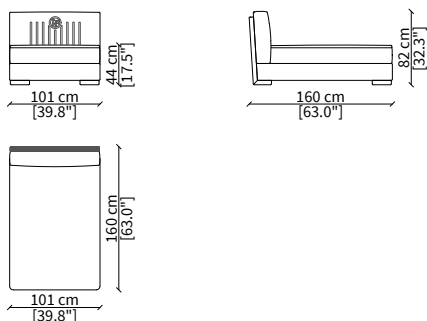

ELEMENTI CHAISE LONGUE / CHAISE LONGUE ELEMENTS

cod. VF51411L

Elemento 131x160 cm / Element 131x160 cm

Backrest: interlaced effect; armrest: interlaced effect