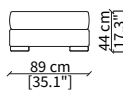

cod. VF51513

Elemento 190 cm / Element 190 cm
Backrest: interlaced effect

POUF

cod. VF51313

Pouf 89x89 cm

cod. VF51314

Pouf 80/87 cm

CUSCINI / CUSHIONS