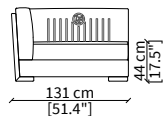

cod. VF51301

Terminale 131 cm / Terminal 131 cm