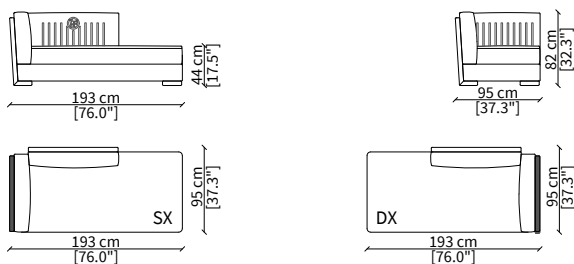

cod. VF51407P

Elemento 193 cm / Elemento 193 cm

Backrest: plain; armrest: interlaced effect