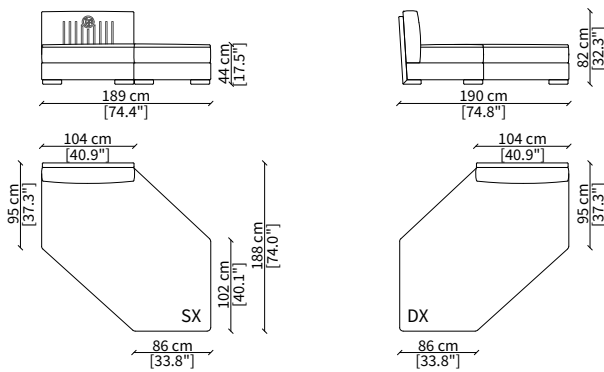

DURINI BASIC

Sofa

ELEMENTI CENTRALI DORMEUSE COMFORT / CENTRAL DORMEUSE COMFORT ELEMENTS

cod. VF51315

Elemento 190 cm / Element 190 cm

POUF

cod. VF51313

Pouf 89x89 cm

cod. VF51314

Pouf 80/87 cm

CUSCINI / CUSHIONS

cod. VFPP

Cuscino 47x47 cm / Cushion 47x47 cm

cod. VF51316

Cuscino a libero posizionamento 50+50xh30 cm /
Back module with cushion 50+50xh30 cm