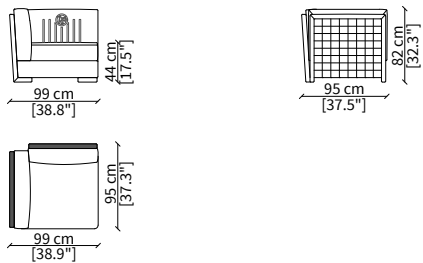

ELEMENTI ANGOLO / CORNER ELEMENTS

cod. VF51506

Elemento 95x95 cm / Element 95x95 cm

Backrest: interlaced effect