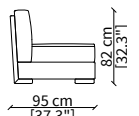

Centrale 83 cm / Central 83 cm

cod. VF51304

Centrale 101 cm / Central 101 cm

cod. VF51305

Centrale 128 cm / Central 128 cm

ELEMENTI ANGOLO / CORNER ELEMENTS

cod. VF51306

Elemento 95x95 cm / Element 95x95 cm

ELEMENTI DORMEUSE / DORMEUSE ELEMENTS

cod. VF51307

Elemento 193 cm / Elemento 193 cm

cod. VF51308

Elemento 220 cm / Elemento 220 cm

Dimensioni espresse in cm se non diversamente indicato.
L'Azienda si riserva il diritto di apportare modifiche ai modelli senza preavviso.
Tolleranza sulle misure indicate di +/- 2%.