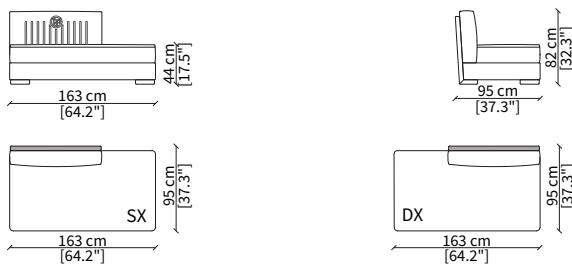

DURINI WOOD

Sofa

ELEMENTI DORMEUSE CENTRALI / CENTRAL DORMEUSE ELEMENTS

cod. VF51509

Elemento 163 cm / Element 163 cm
Backrest: interlaced effect