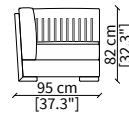

cod. VF51301

Terminale 131 cm / Terminal 131 cm