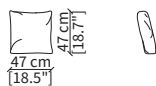

CUSCINI / CUSHIONS

cod. VFPP

Cuscino 47x47 cm / Cushion 47x47 cm