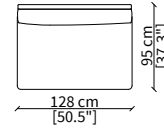

Centrale 83 cm / Central 83 cm

cod. VF51304

Centrale 101 cm / Central 101 cm

cod. VF51305

Centrale 128 cm / Central 128 cm

ELEMENTI ANGOLO / CORNER ELEMENTS

cod. VF51306

Elemento 95x95 cm / Element 95x95 cm

ELEMENTI DORMEUSE / DORMEUSE ELEMENTS

cod. VF51307

Elemento 193 cm / Elemento 193 cm

cod. VF51308

Elemento 220 cm / Elemento 220 cm

Dimensioni espresse in cm se non diversamente indicato.
L'Azienda si riserva il diritto di apportare modifiche ai modelli senza preavviso.
Tolleranza sulle misure indicate di +/- 2%.