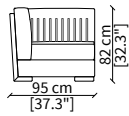

DURINI BASIC

Sofa

ELEMENTI TERMINALI / TERMINAL ELEMENTS

cod. VF51300

Terminale 113 cm / Terminal 113 cm