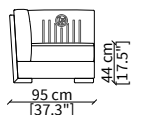

ELEMENTI DORMEUSE / DORMEUSE ELEMENTS

cod. VF51307

Elemento 193 cm / Elemento 193 cm

cod. VF51308

Elemento 220 cm / Elemento 220 cm

Dimensioni espresse in cm se non diversamente indicato.
L'Azienda si riserva il diritto di apportare modifiche ai modelli senza preavviso.
Tolleranza sulle misure indicate di +/- 2%.