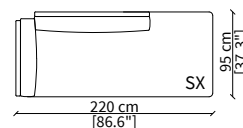

ELEMENTI DORMEUSE / DORMEUSE ELEMENTS

cod. VF51307

Elemento 193 cm / Elemento 193 cm

cod. VF51308

Elemento 220 cm / Elemento 220 cm

Dimensioni espresse in cm se non diversamente indicato.
L'Azienda si riserva il diritto di apportare modifiche ai modelli senza preavviso.
Tolleranza sulle misure indicate di +/- 2%.