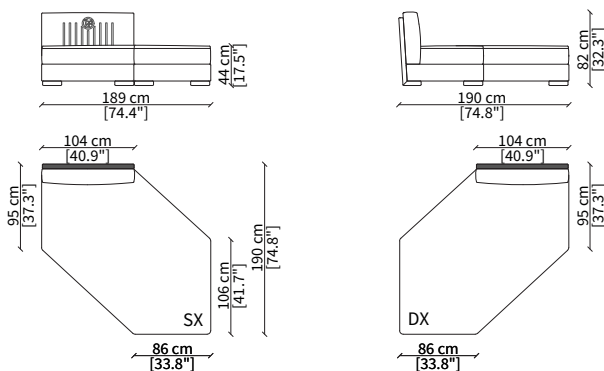

POUF

cod. VF51313

Pouf 89x89 cm

cod. VF51314

Pouf 80/87 cm

CUSCINI / CUSHIONS

cod. VFPP

Cuscino 47x47 cm / Cushion 47x47 cm

cod. VF51316

Cuscino a libero posizionamento 50+50xh30 cm /
Back module with cushion 50+50xh30 cm