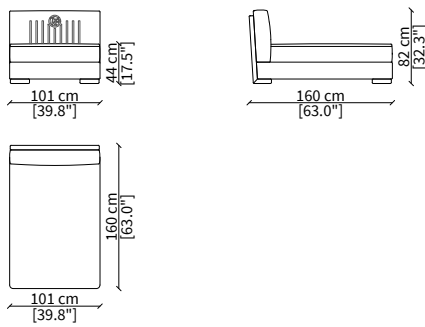

ELEMENTI DORMEUSE / DORMEUSE ELEMENTS

cod. VF51307

Elemento 193 cm / Elemento 193 cm

cod. VF51308

Elemento 220 cm / Elemento 220 cm

Dimensioni espresse in cm se non diversamente indicato.
L'Azienda si riserva il diritto di apportare modifiche ai modelli senza preavviso.
Tolleranza sulle misure indicate di +/- 2%.

cod. VF51309

Elemento 163 cm / Element 163 cm

cod. VF51310

Elemento 190 cm / Element 190 cm

ELEMENTI CHAISE LONGUE CENTRALI / CENTRAL CHAISE LONGUE ELEMENTS

cod. VF51312

Elemento 101x160 cm / Element 101x160 cm

ELEMENTI CHAISE LONGUE ANGOLO / CORNER CHAISE LONGUE ELEMENTS

cod. VF51311

Elemento 131x160 cm / Element 131x160 cm

Dimensioni espresse in cm se non diversamente indicato.
L'Azienda si riserva il diritto di apportare modifiche ai modelli senza preavviso.
Tolleranza sulle misure indicate di +/- 2%.