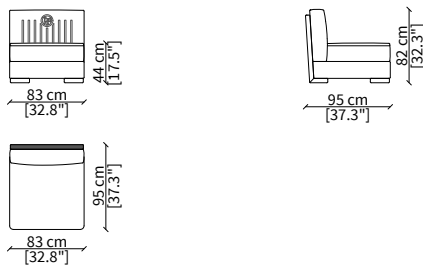

ELEMENTI CENTRALI / CENTRAL ELEMENTS

cod. VF51403

Centrale 83 cm / Central 83 cm

Backrest: interlaced effect