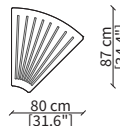

cod. VF51513

Elemento 190 cm / Element 190 cm
Backrest: interlaced effect

POUF

cod. VF51313

Pouf 89x89 cm

cod. VF51314

Pouf 80/87 cm

CUSCINI / CUSHIONS