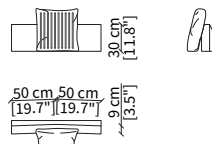

cod. VF51411P

Elemento 131x160 cm / Element 131x160 cm

Backrest: plain; armrest: interlaced effect

Dimensioni espresse in cm se non diversamente indicato.
L'Azienda si riserva il diritto di apportare modifiche ai modelli senza preavviso.
Tolleranza sulle misure indicate di +/- 2%.

cod. VFPP

Cuscino 47x47 cm / Cushion 47x47 cm

cod. VF51316

Cuscino a libero posizionamento 50+50xh30 cm /
Back module with cushion 50+50xh30 cm

Dimensioni espresse in cm se non diversamente indicato.
L'Azienda si riserva il diritto di apportare modifiche ai modelli senza preavviso.
Tolleranza sulle misure indicate di +/- 2%.