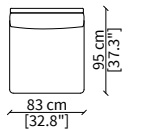

ELEMENTI CENTRALI / CENTRAL ELEMENTS

cod. VF51303

Centrale 83 cm / Central 83 cm