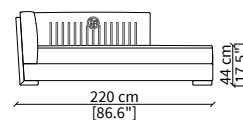

ELEMENTI DORMEUSE / DORMEUSE ELEMENTS

cod. VF51307

Elemento 193 cm / Elemento 193 cm

cod. VF51308

Elemento 220 cm / Elemento 220 cm

Dimensioni espresse in cm se non diversamente indicato.
L'Azienda si riserva il diritto di apportare modifiche ai modelli senza preavviso.
Tolleranza sulle misure indicate di +/- 2%.