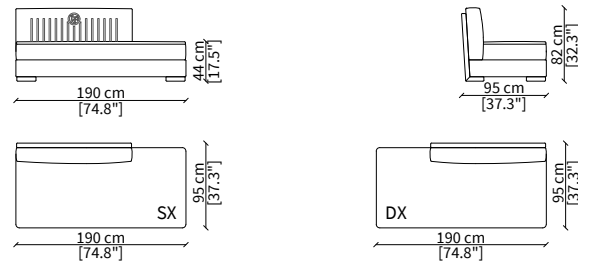

cod. VF51310

Elemento 190 cm / Element 190 cm

ELEMENTI CHAISE LONGUE CENTRALI / CENTRAL CHAISE LONGUE ELEMENTS

cod. VF51312

Elemento 101x160 cm / Element 101x160 cm