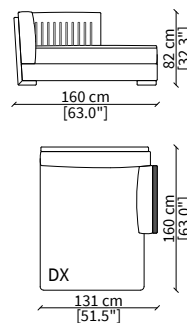

cod. VF51406

Elemento 95x95 cm / Element 95x95 cm

Backrest: interlaced effect

Dimensioni espresse in cm se non diversamente indicato.
L'Azienda si riserva il diritto di apportare modifiche ai modelli senza preavviso.
Tolleranza sulle misure indicate di +/- 2%.

cod. VF51412

Elemento 101x160 cm / Element 101x160 cm

Backrest: interlaced effect

ELEMENTI CHAISE LONGUE / CHAISE LONGUE ELEMENTS

cod. VF51411L

Elemento 131x160 cm / Element 131x160 cm

Backrest: interlaced effect; armrest: interlaced effect

cod. VF51411P

Elemento 131x160 cm / Element 131x160 cm

Backrest: plain; armrest: interlaced effect

Dimensioni espresse in cm se non diversamente indicato.
L'Azienda si riserva il diritto di apportare modifiche ai modelli senza preavviso.
Tolleranza sulle misure indicate di +/- 2%.

cod. VFPP

Cuscino 47x47 cm / Cushion 47x47 cm

cod. VF51316

Cuscino a libero posizionamento 50+50xh30 cm /
Back module with cushion 50+50xh30 cm

Dimensioni espresse in cm se non diversamente indicato.
L'Azienda si riserva il diritto di apportare modifiche ai modelli senza preavviso.
Tolleranza sulle misure indicate di +/- 2%.