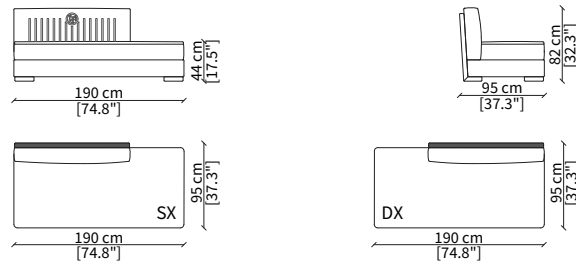

cod. VF51410

Elemento 190 cm / Element 190 cm
Backrest: interlaced effect

ELEMENTI CENTRALI DORMEUSE COMFORT / CENTRAL DORMEUSE COMFORT ELEMENTS

cod. VF51413

Elemento 190 cm / Element 190 cm
Backrest: interlaced effect