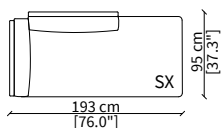

Centrale 83 cm / Central 83 cm

cod. VF51304

Centrale 101 cm / Central 101 cm

cod. VF51305

Centrale 128 cm / Central 128 cm

ELEMENTI ANGOLO / CORNER ELEMENTS

cod. VF51306

Elemento 95x95 cm / Element 95x95 cm

ELEMENTI DORMEUSE / DORMEUSE ELEMENTS

cod. VF51307

Elemento 193 cm / Elemento 193 cm

cod. VF51308

Elemento 220 cm / Elemento 220 cm

Dimensioni espresse in cm se non diversamente indicato.
L'Azienda si riserva il diritto di apportare modifiche ai modelli senza preavviso.
Tolleranza sulle misure indicate di +/- 2%.