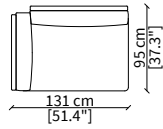

cod. VF51301

Terminale 131 cm / Terminal 131 cm