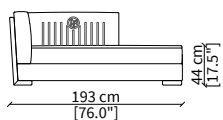

ELEMENTI DORMEUSE / DORMEUSE ELEMENTS

cod. VF51307

Elemento 193 cm / Elemento 193 cm

cod. VF51308

Elemento 220 cm / Elemento 220 cm

Dimensioni espresse in cm se non diversamente indicato.
L'Azienda si riserva il diritto di apportare modifiche ai modelli senza preavviso.
Tolleranza sulle misure indicate di +/- 2%.