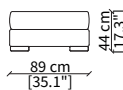

cod. VF51413

Elemento 190 cm / Element 190 cm
Backrest: interlaced effect

POUF

cod. VF51313

Pouf 89x89 cm

cod. VF51314

Pouf 80/87 cm

CUSCINI / CUSHIONS