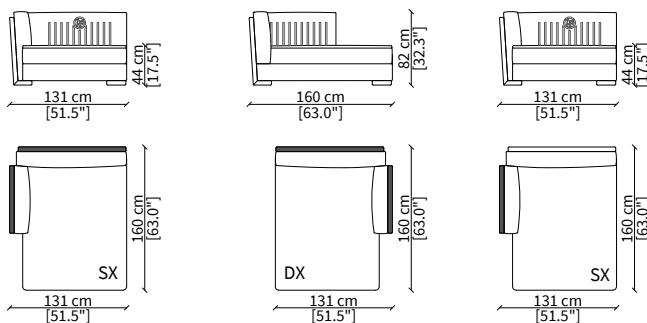

cod. VFPP

Cuscino 47x47 cm / Cushion 47x47 cm

cod. VF51316

Cuscino a libero posizionamento 50+50xh30 cm /
Back module with cushion 50+50xh30 cm

Dimensioni espresse in cm se non diversamente indicato.
L'Azienda si riserva il diritto di apportare modifiche ai modelli senza preavviso.
Tolleranza sulle misure indicate di +/- 2%.

cod. VF51511P

Elemento 131x160 cm / Element 131x160 cm

Backrest: plain; armrest: interlaced effect

Dimensioni espresse in cm se non diversamente indicato.
L'Azienda si riserva il diritto di apportare modifiche ai modelli senza preavviso.
Tolleranza sulle misure indicate di +/- 2%.