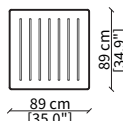

cod. VF51513

Elemento 190 cm / Element 190 cm
Backrest: interlaced effect

POUF

cod. VF51313

Pouf 89x89 cm

cod. VF51314

Pouf 80/87 cm

CUSCINI / CUSHIONS